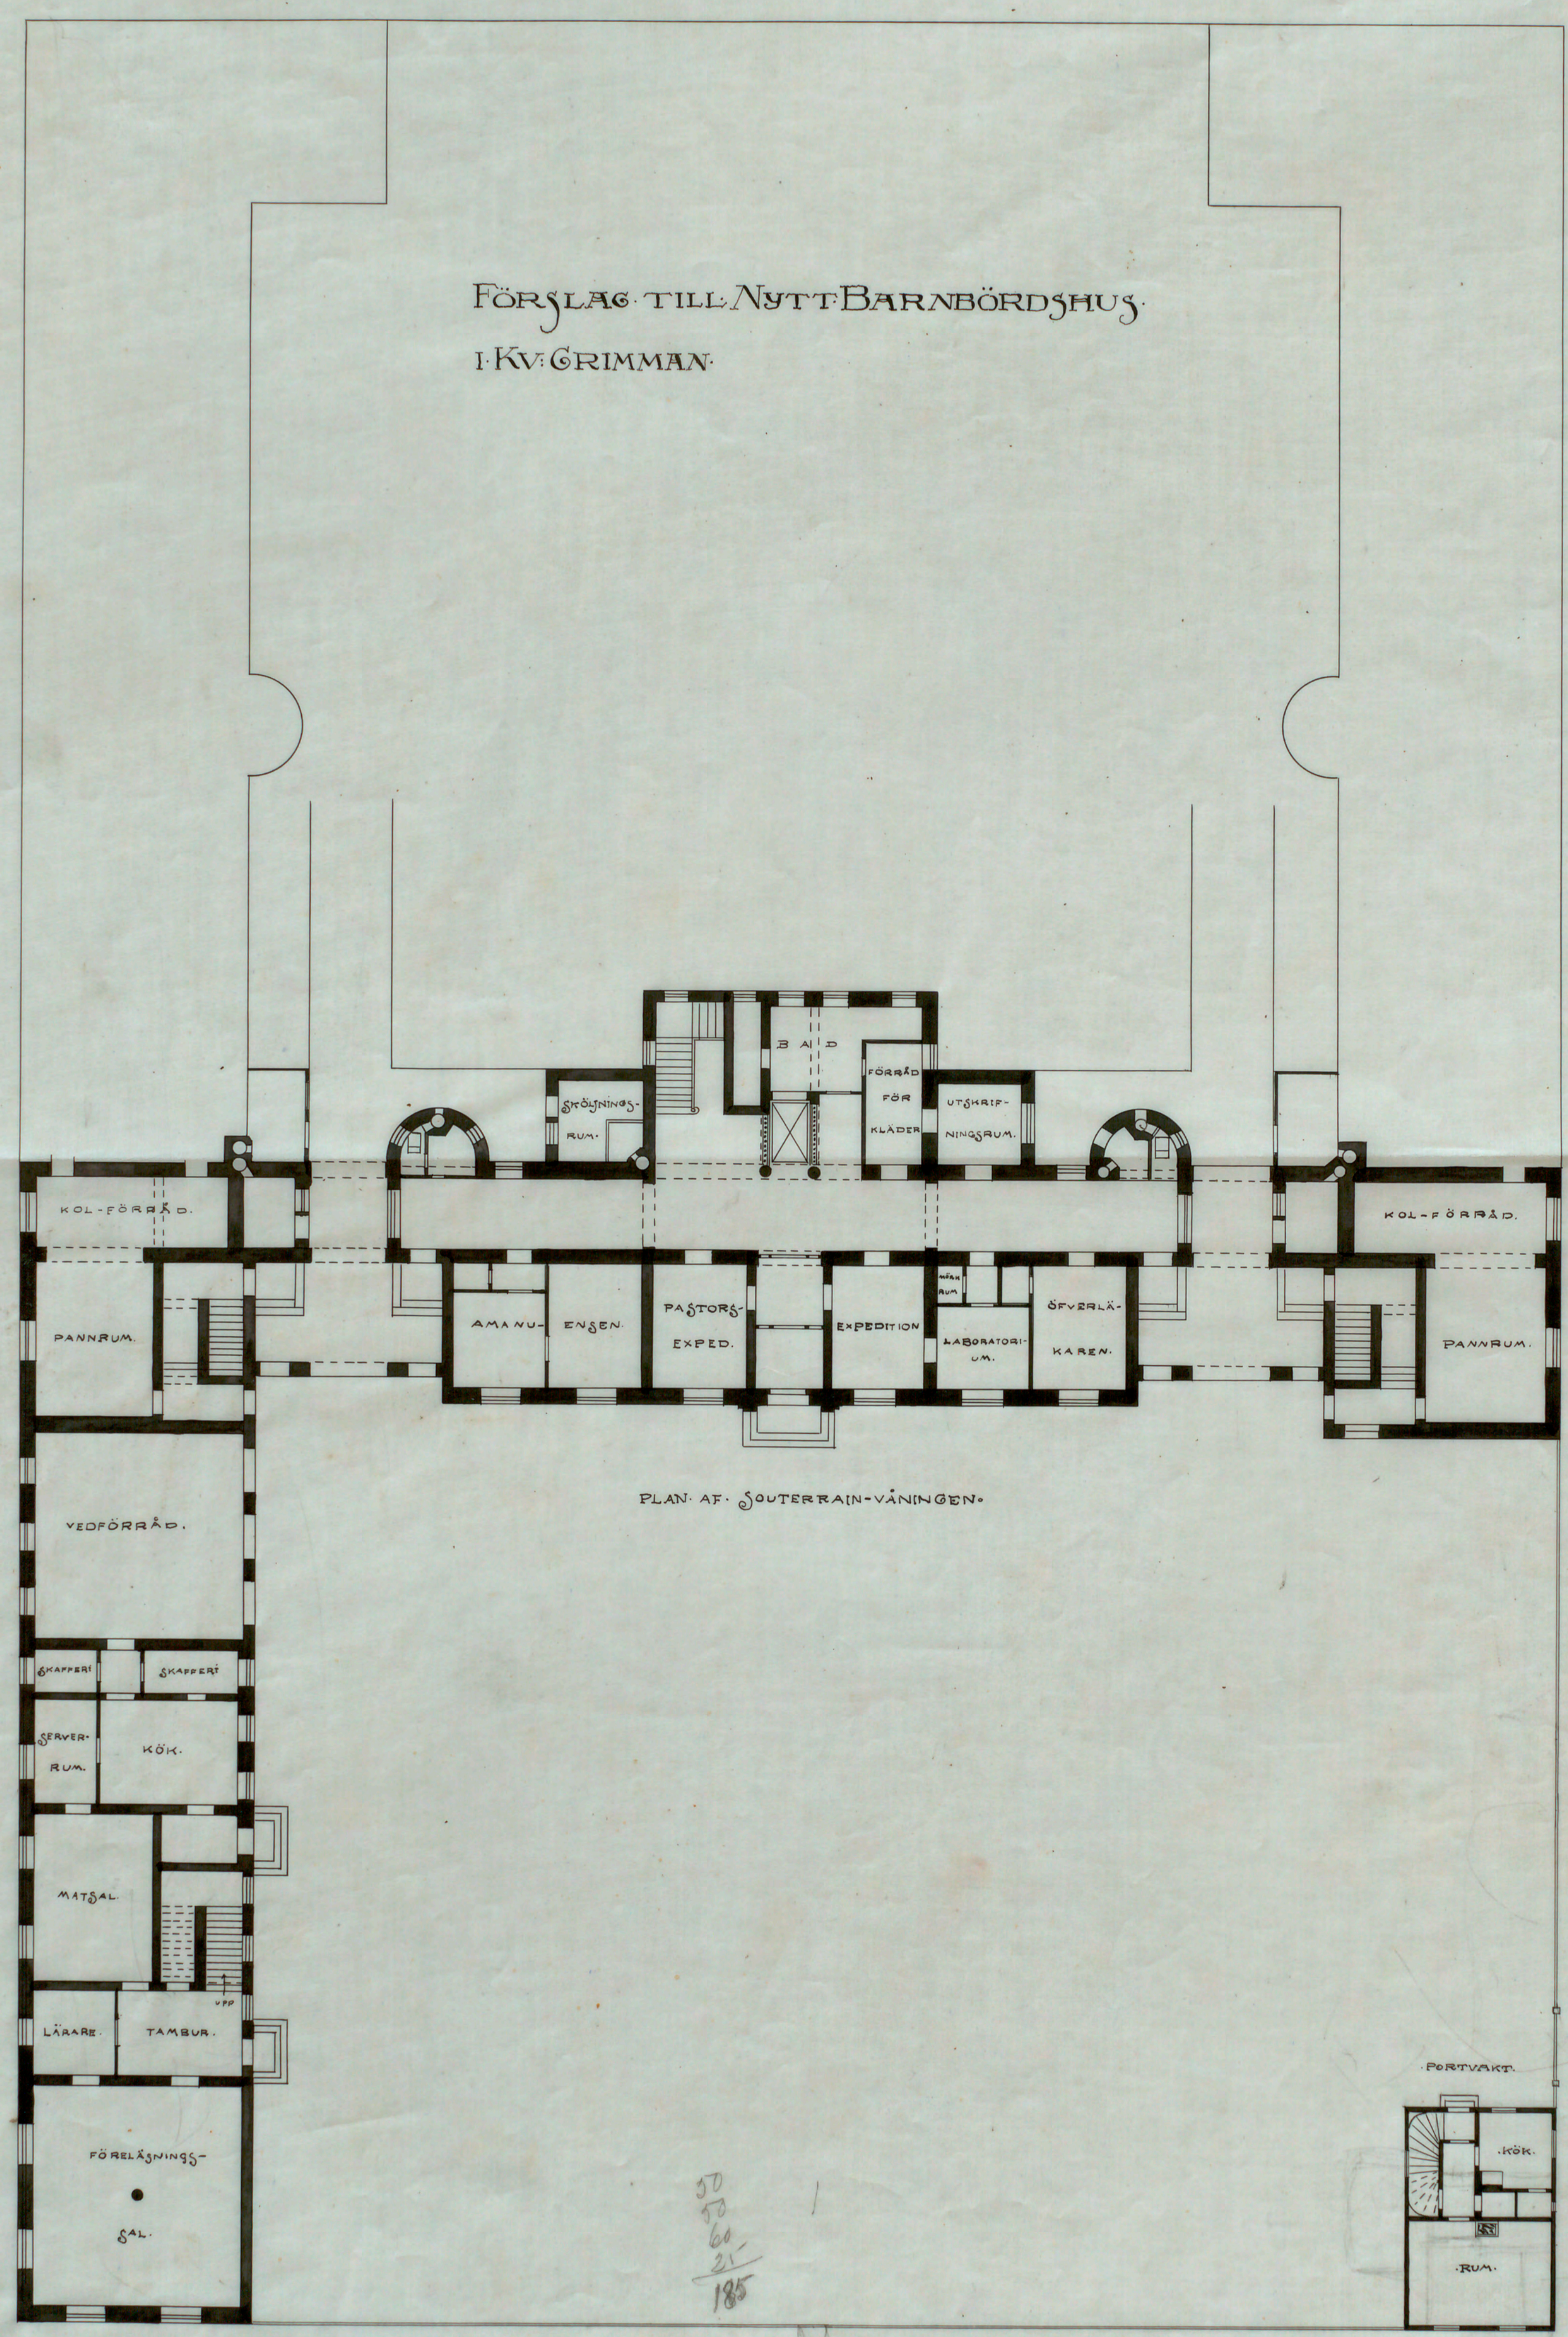

FÖRSLAG TILL NYTT BARNBÖRDSHUS
I KV. GRIMMAN.

PLAN AF SOUTERRAIN-VÅNINGEN.

50
50
60
21
185

STENHAMMAR
ARKITEKT