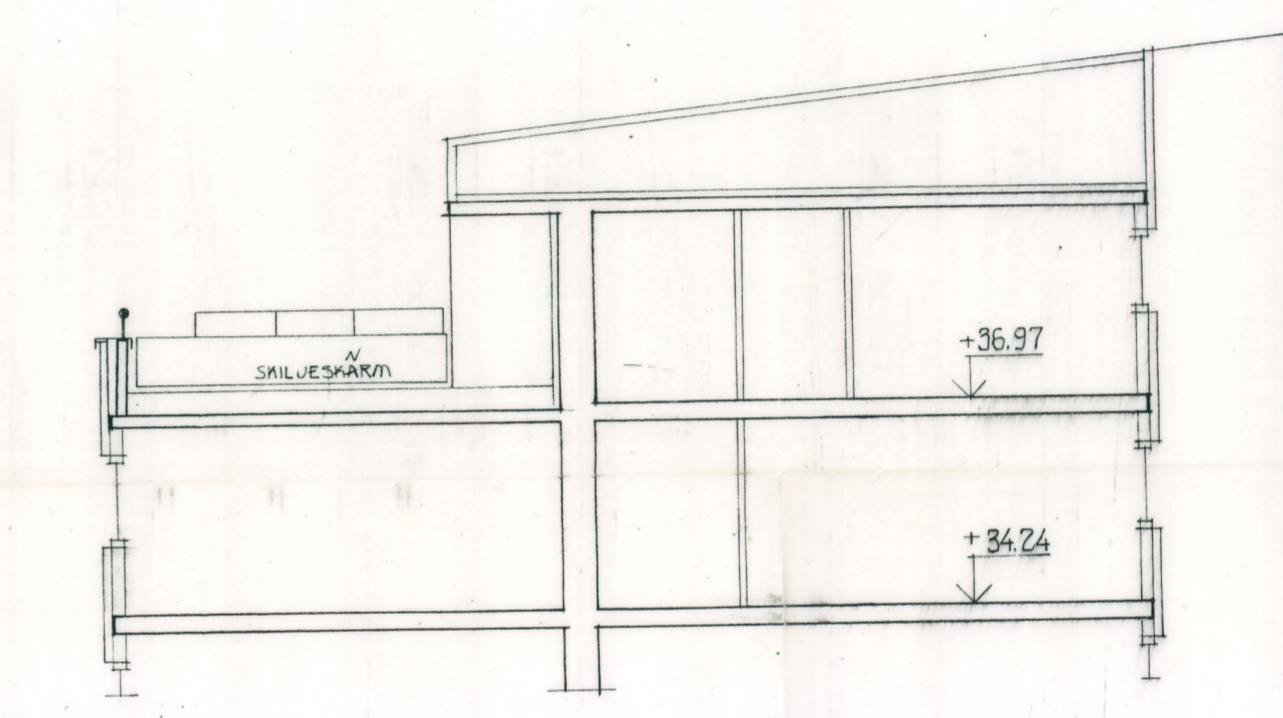

Bilden visar den föreslagna
ändringen i byggnaden
Stockholm den 11/10/64
W. Ahlström

SEKTION I-I

SEKTION II-II

SEKTION III-III

SEKTION IV-IV

REV DEN 21-8 1964

KV KULTUR NR5 SÖDERMALM

HUS D	SEKTIONER	D 10
Skala 1:100	23.10.63	WP

ÅKE AHLSTRÖM KELLER ASTORIN ARCHITEKTER SÄN
Kornerstränd 12 Stockholm K. Tel 542820 542821

W. Ahlström 461568