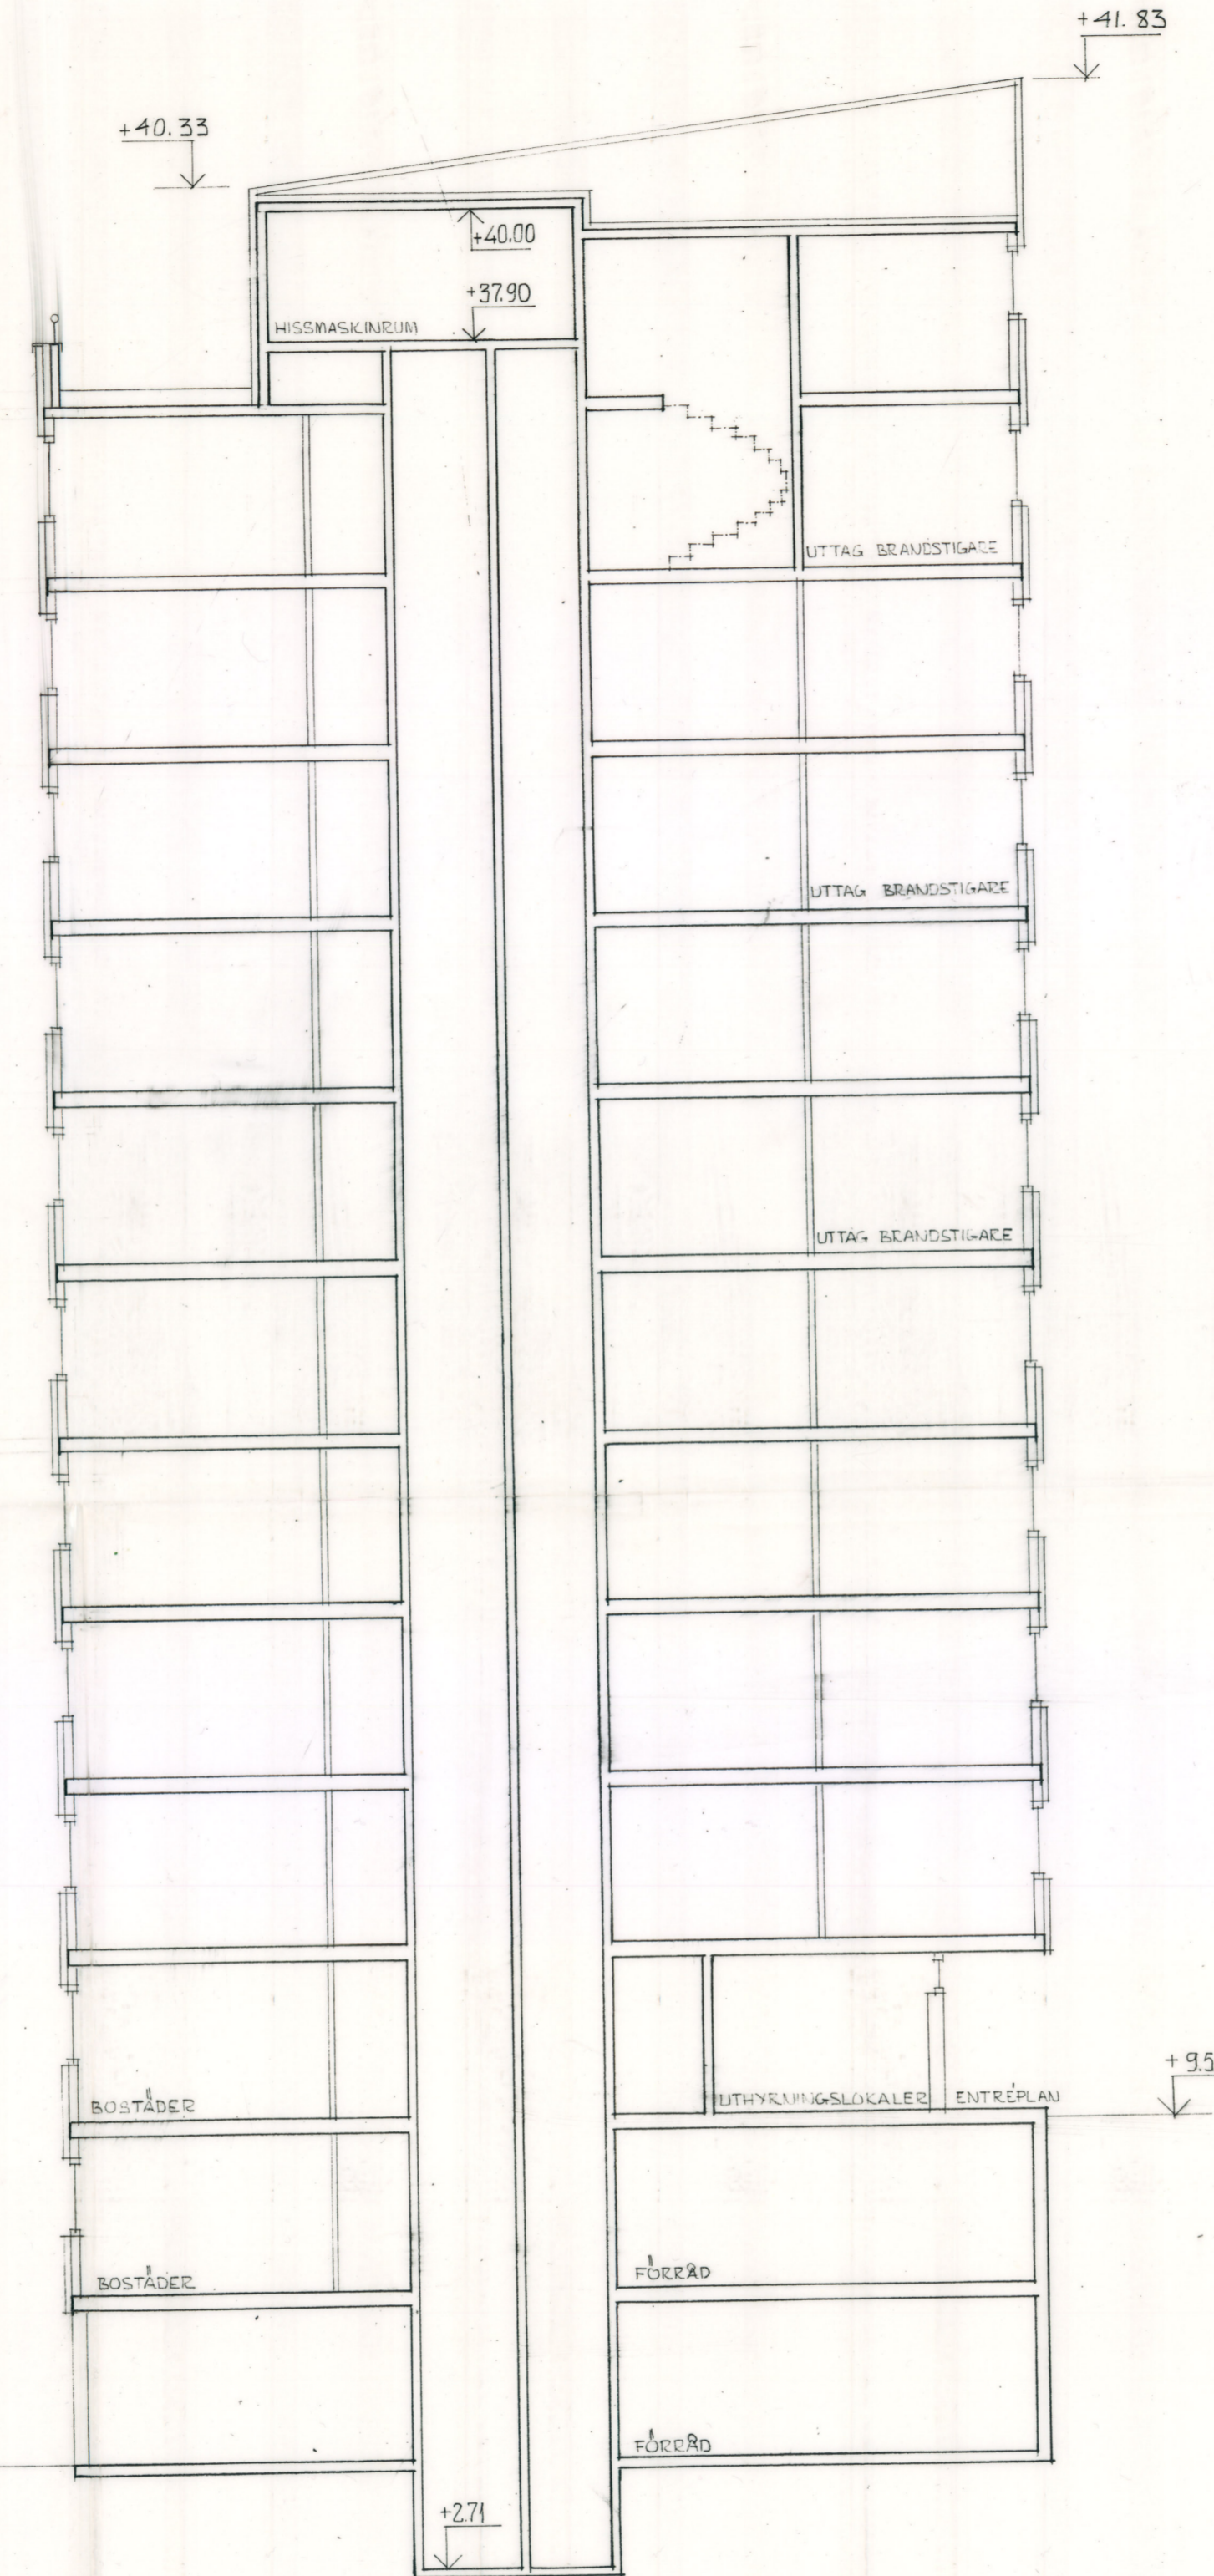

Bilden visar den föreslagna
ändringen i byggnaden
Stockholm den 11/10/64
W. Ahlström

SEKTION I-I

SEKTION II-II

SEKTION III-III

SEKTION IV-IV

REV DEN 21-8 1964

KV KULTUR NR5 SÖDERMALM

HUS D	SEKTIONER	D 10
Skala 1:100	23.10.63	WP

ÅKE AHLSTRÖM KELLER ASTORIN ARCHITEKTER SÄN
Kornerstränd 12 Stockholm K. Tel 542820 542821

W. Ahlström 461568