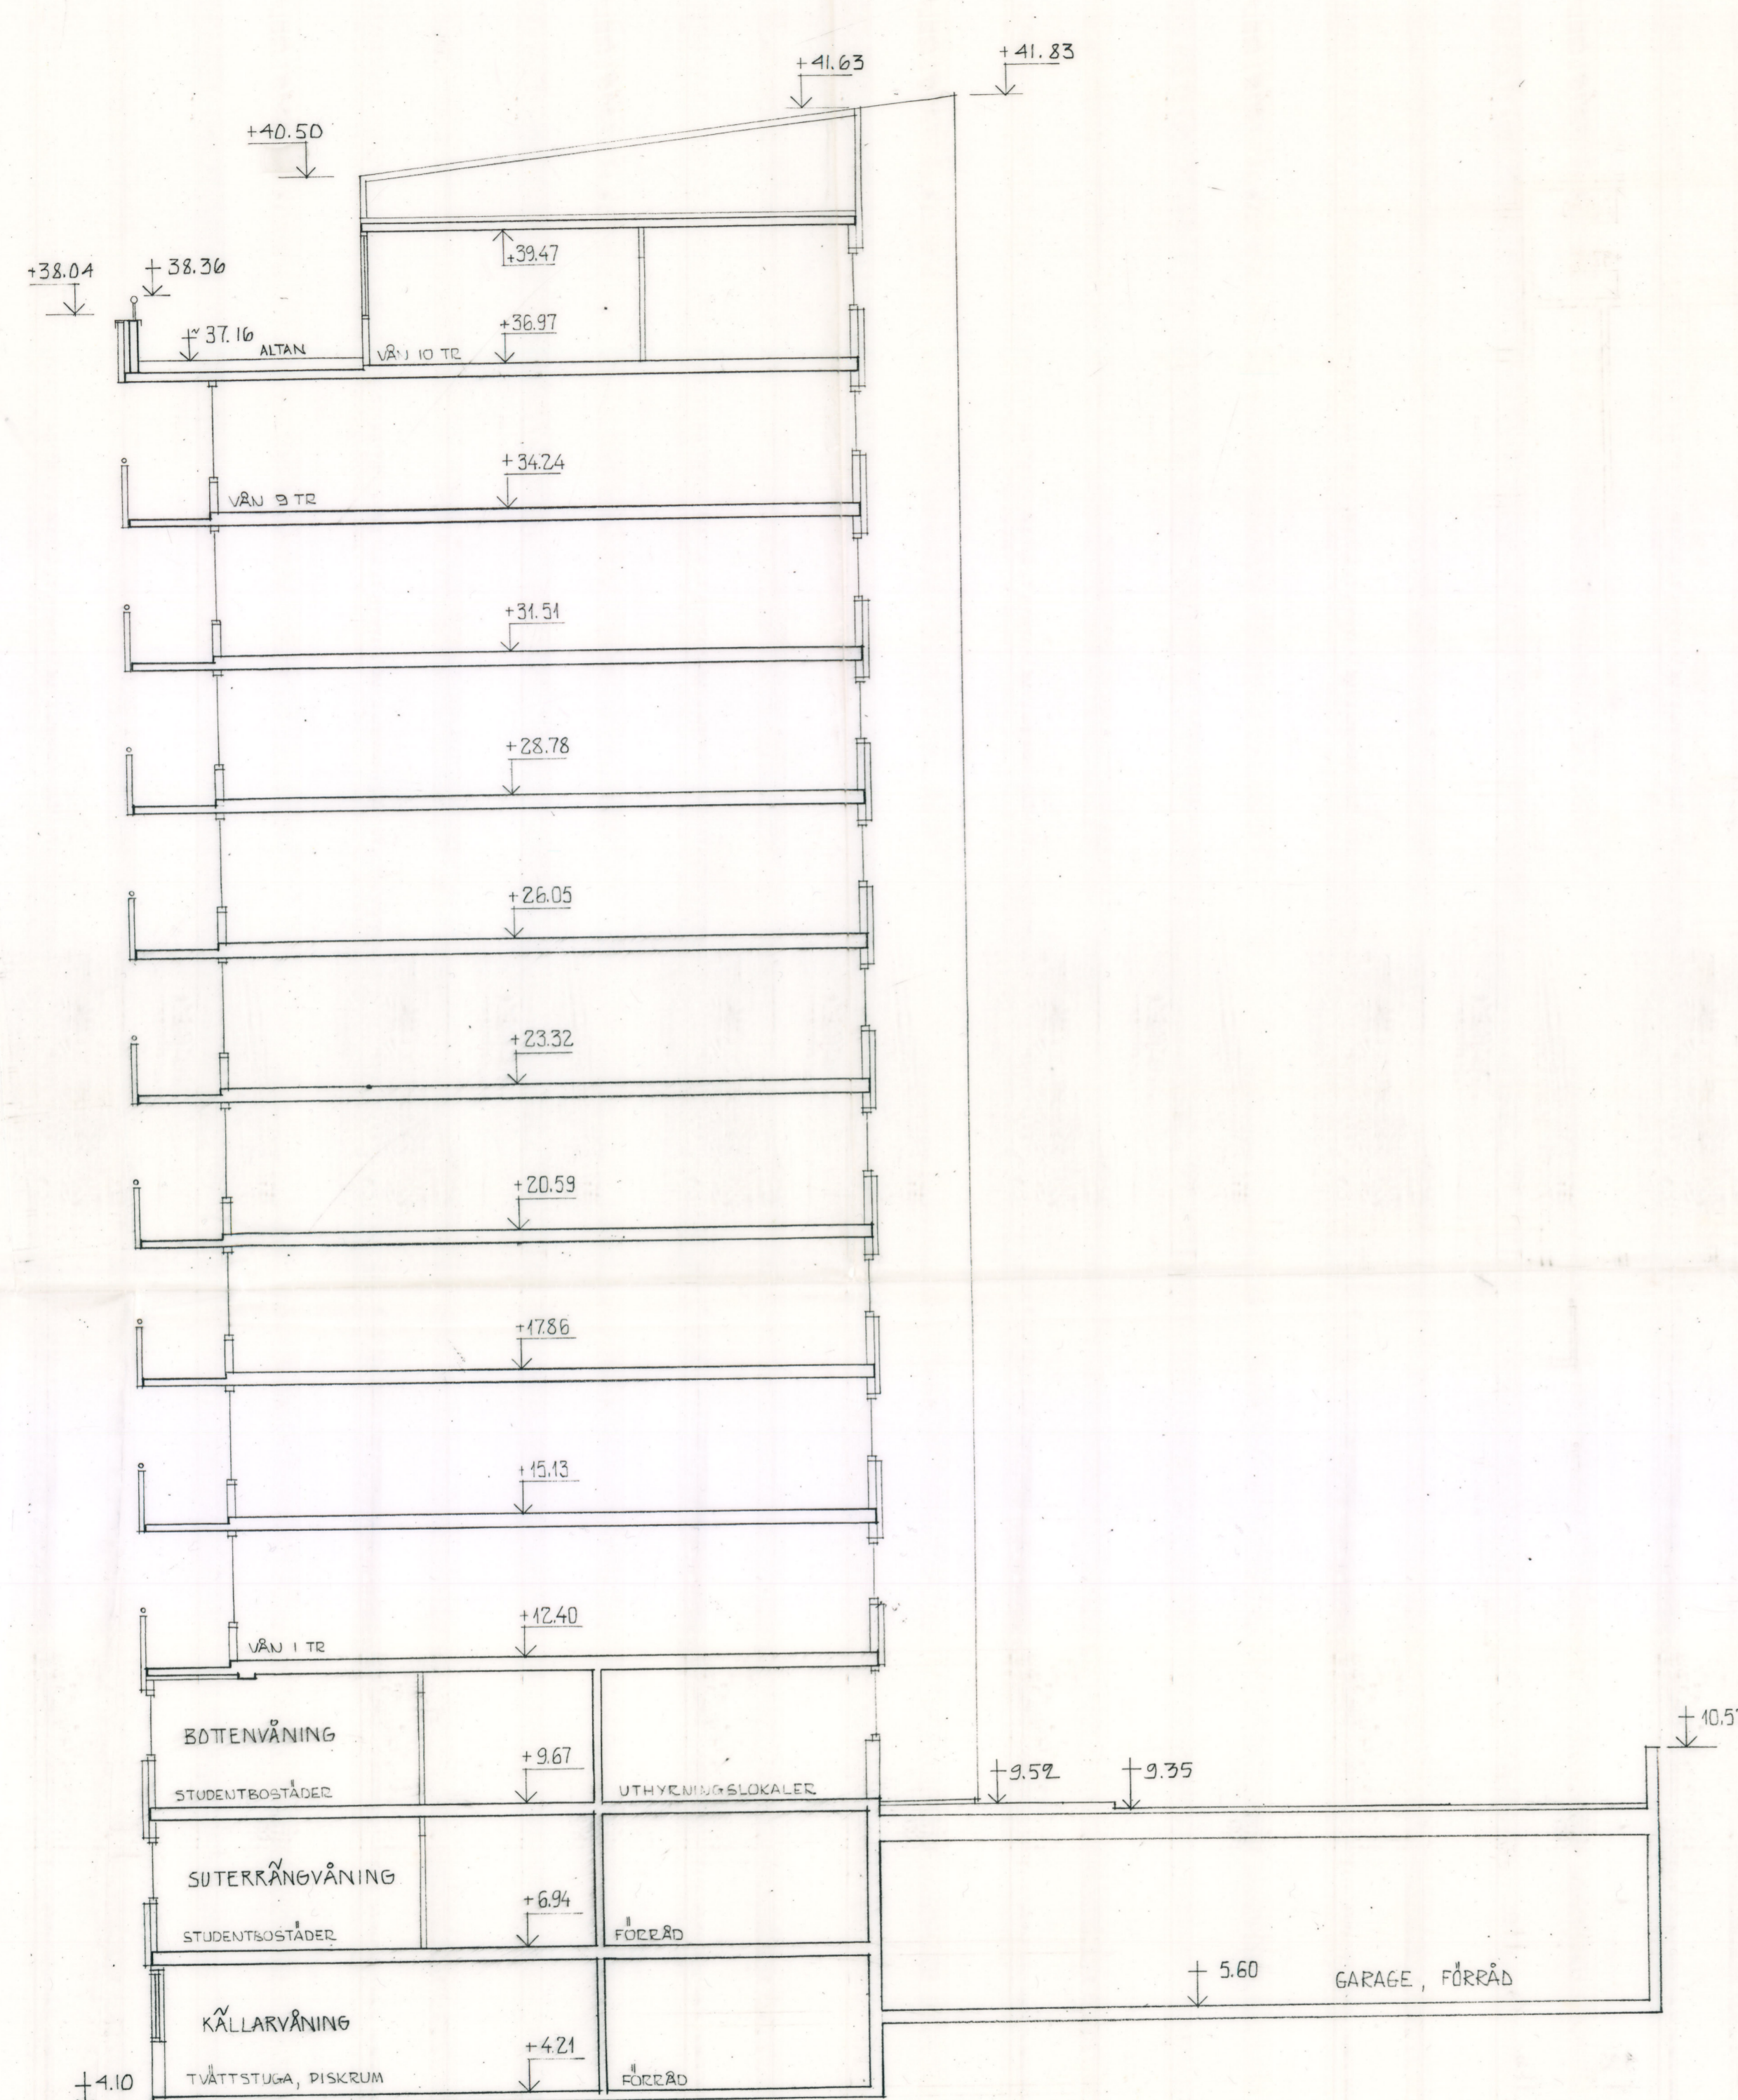

Bilden visar den föreslagna
ändringen i byggnaden
Stockholm den 11/10/64
W. Ahlström

SEKTION I-I

SEKTION II-II

SEKTION III-III

SEKTION IV-IV

REV DEN 21-8 1964

KV KULTUR NR5 SÖDERMALM

HUS D	SEKTIONER	D 10
Skala 1:100	23.10.63	WP

ÅKE AHLSTRÖM KELLER ASTORIN ARCHITEKTER SÄN
Kornerstränd 12 Stockholm K. Tel 542820 542821

W. Ahlström 461568