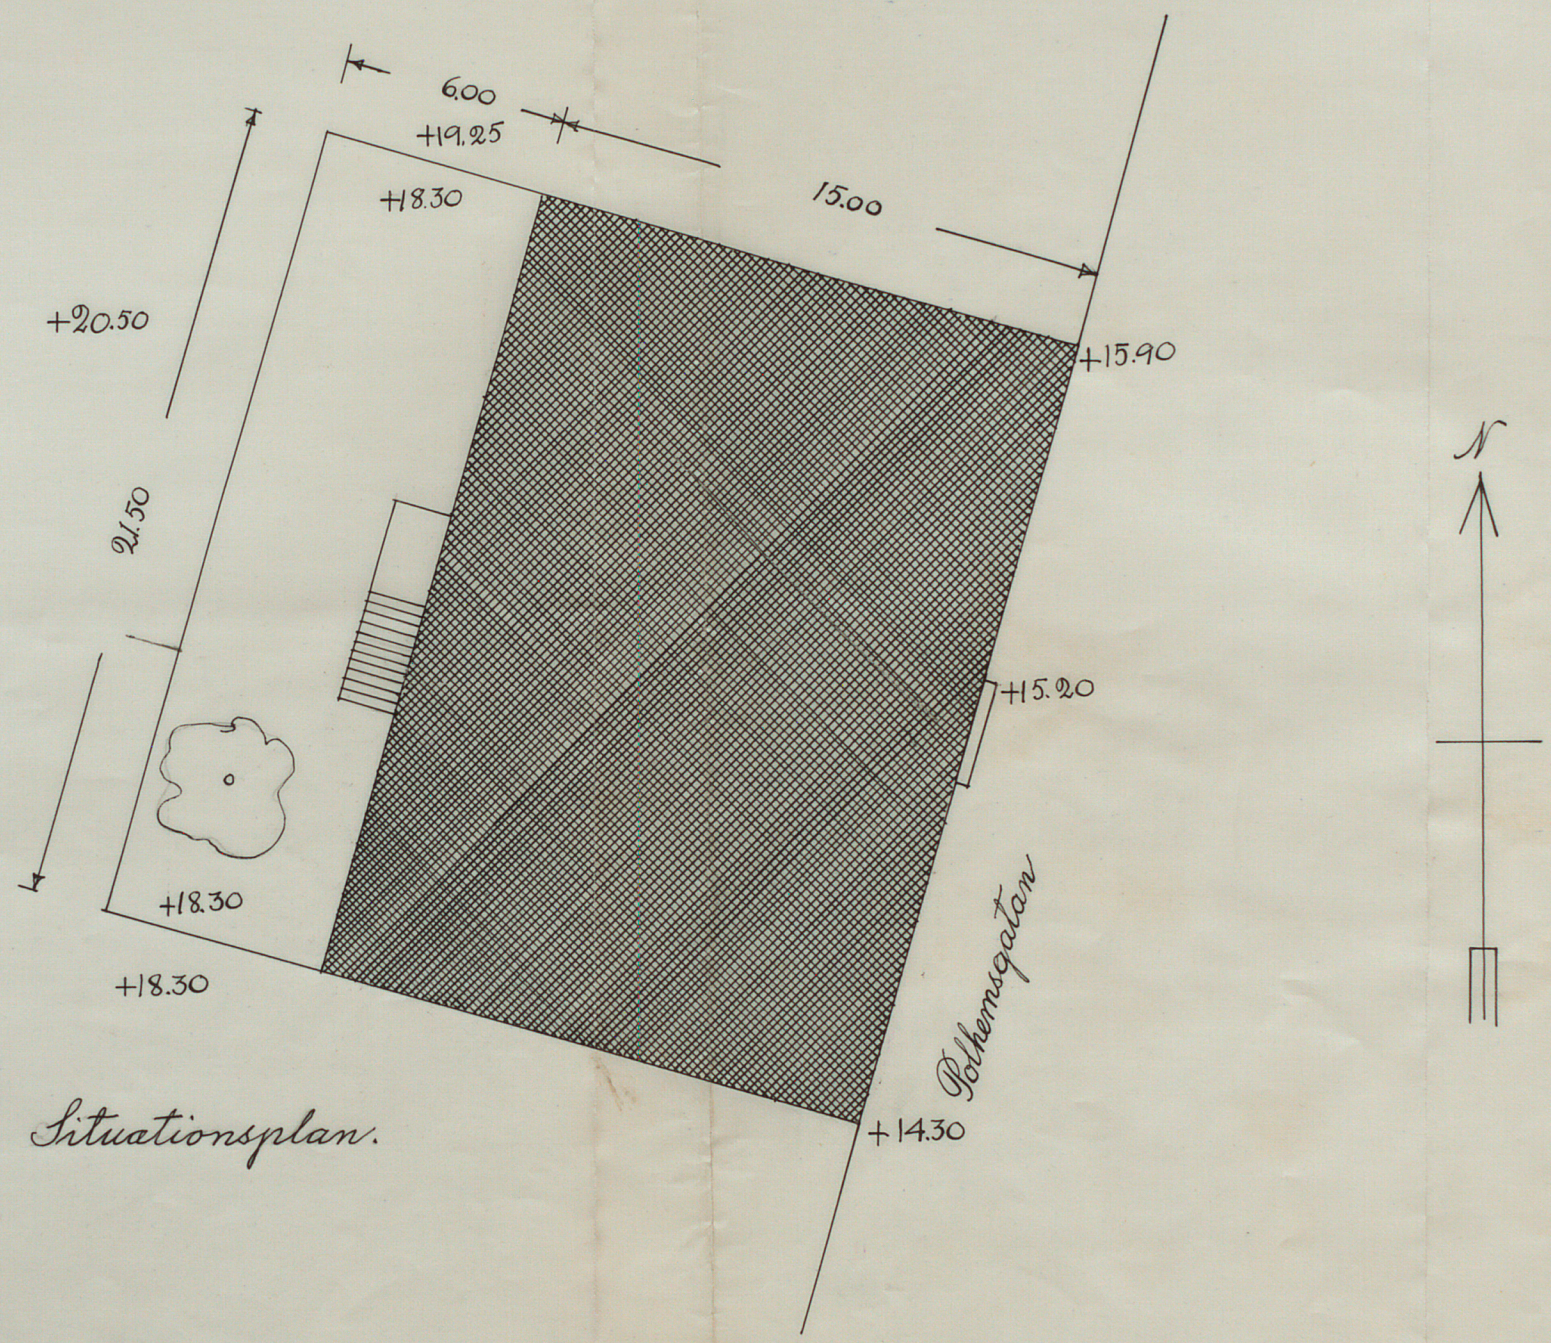

N^o 7 i kvarteret Pontonjärkasern.
Nybyggnad för Stiftelsen Fredrik Eins Minne.

ING. TILL BYGGNADSNÄMNDEN
21 MRS. 1933

6632
BEVARAS

Nr 8 D
1933

= Fortifikation 3

Situationsplan.

Skala 1:200.

Stockholm den 14^{de} Mars 1933
Ingeborg Wærn Bugge Kvist & Göran von Steulær
Arkitekter.