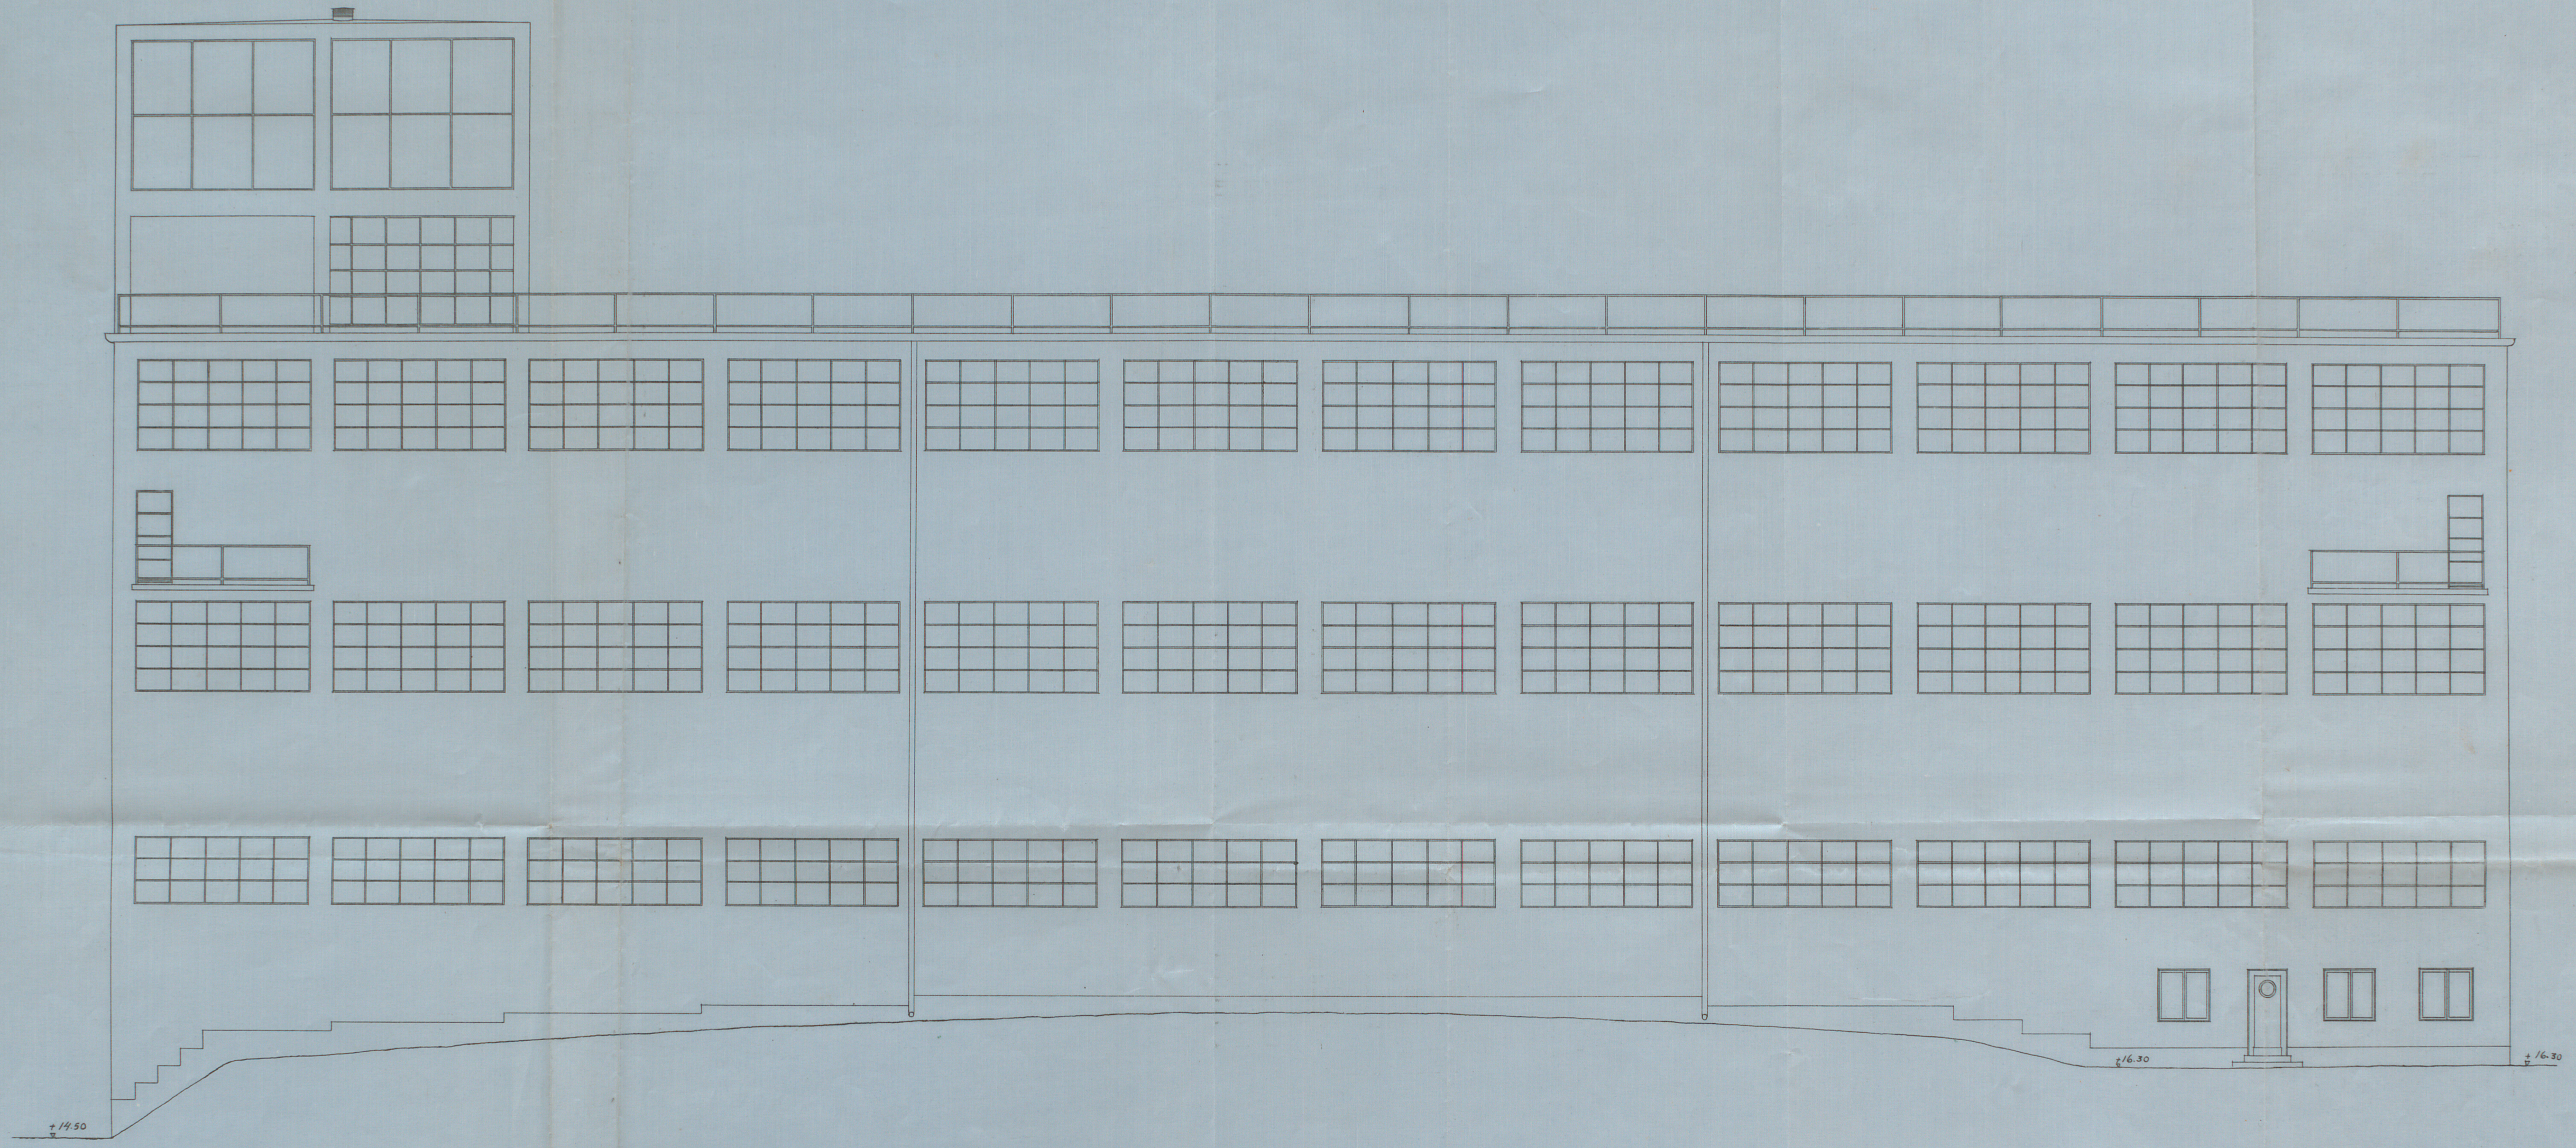

№ 127
1929
RITNING TILL NYBYGGNAD FÖR KOOPERATIVA
FÖRBUNDETS GLÖDLAMPFABRIK Å TOMT INOM
ETT MANTAL HAMMARBY I NACKA SOCKEN

Bskov 4/9-29

MB. TILL BYGGNADSRÅDET
9 - JULI 1929

№ 9
Likheten med den fastställda
sitningen bestrykt
Stockholm den 11 sept. 1929
Jil Nordberg

Sand mot Söder

KOOPERATIVA FÖRBUNDET
ARKITEKTKONTORET
Erik Sundahl

A70245