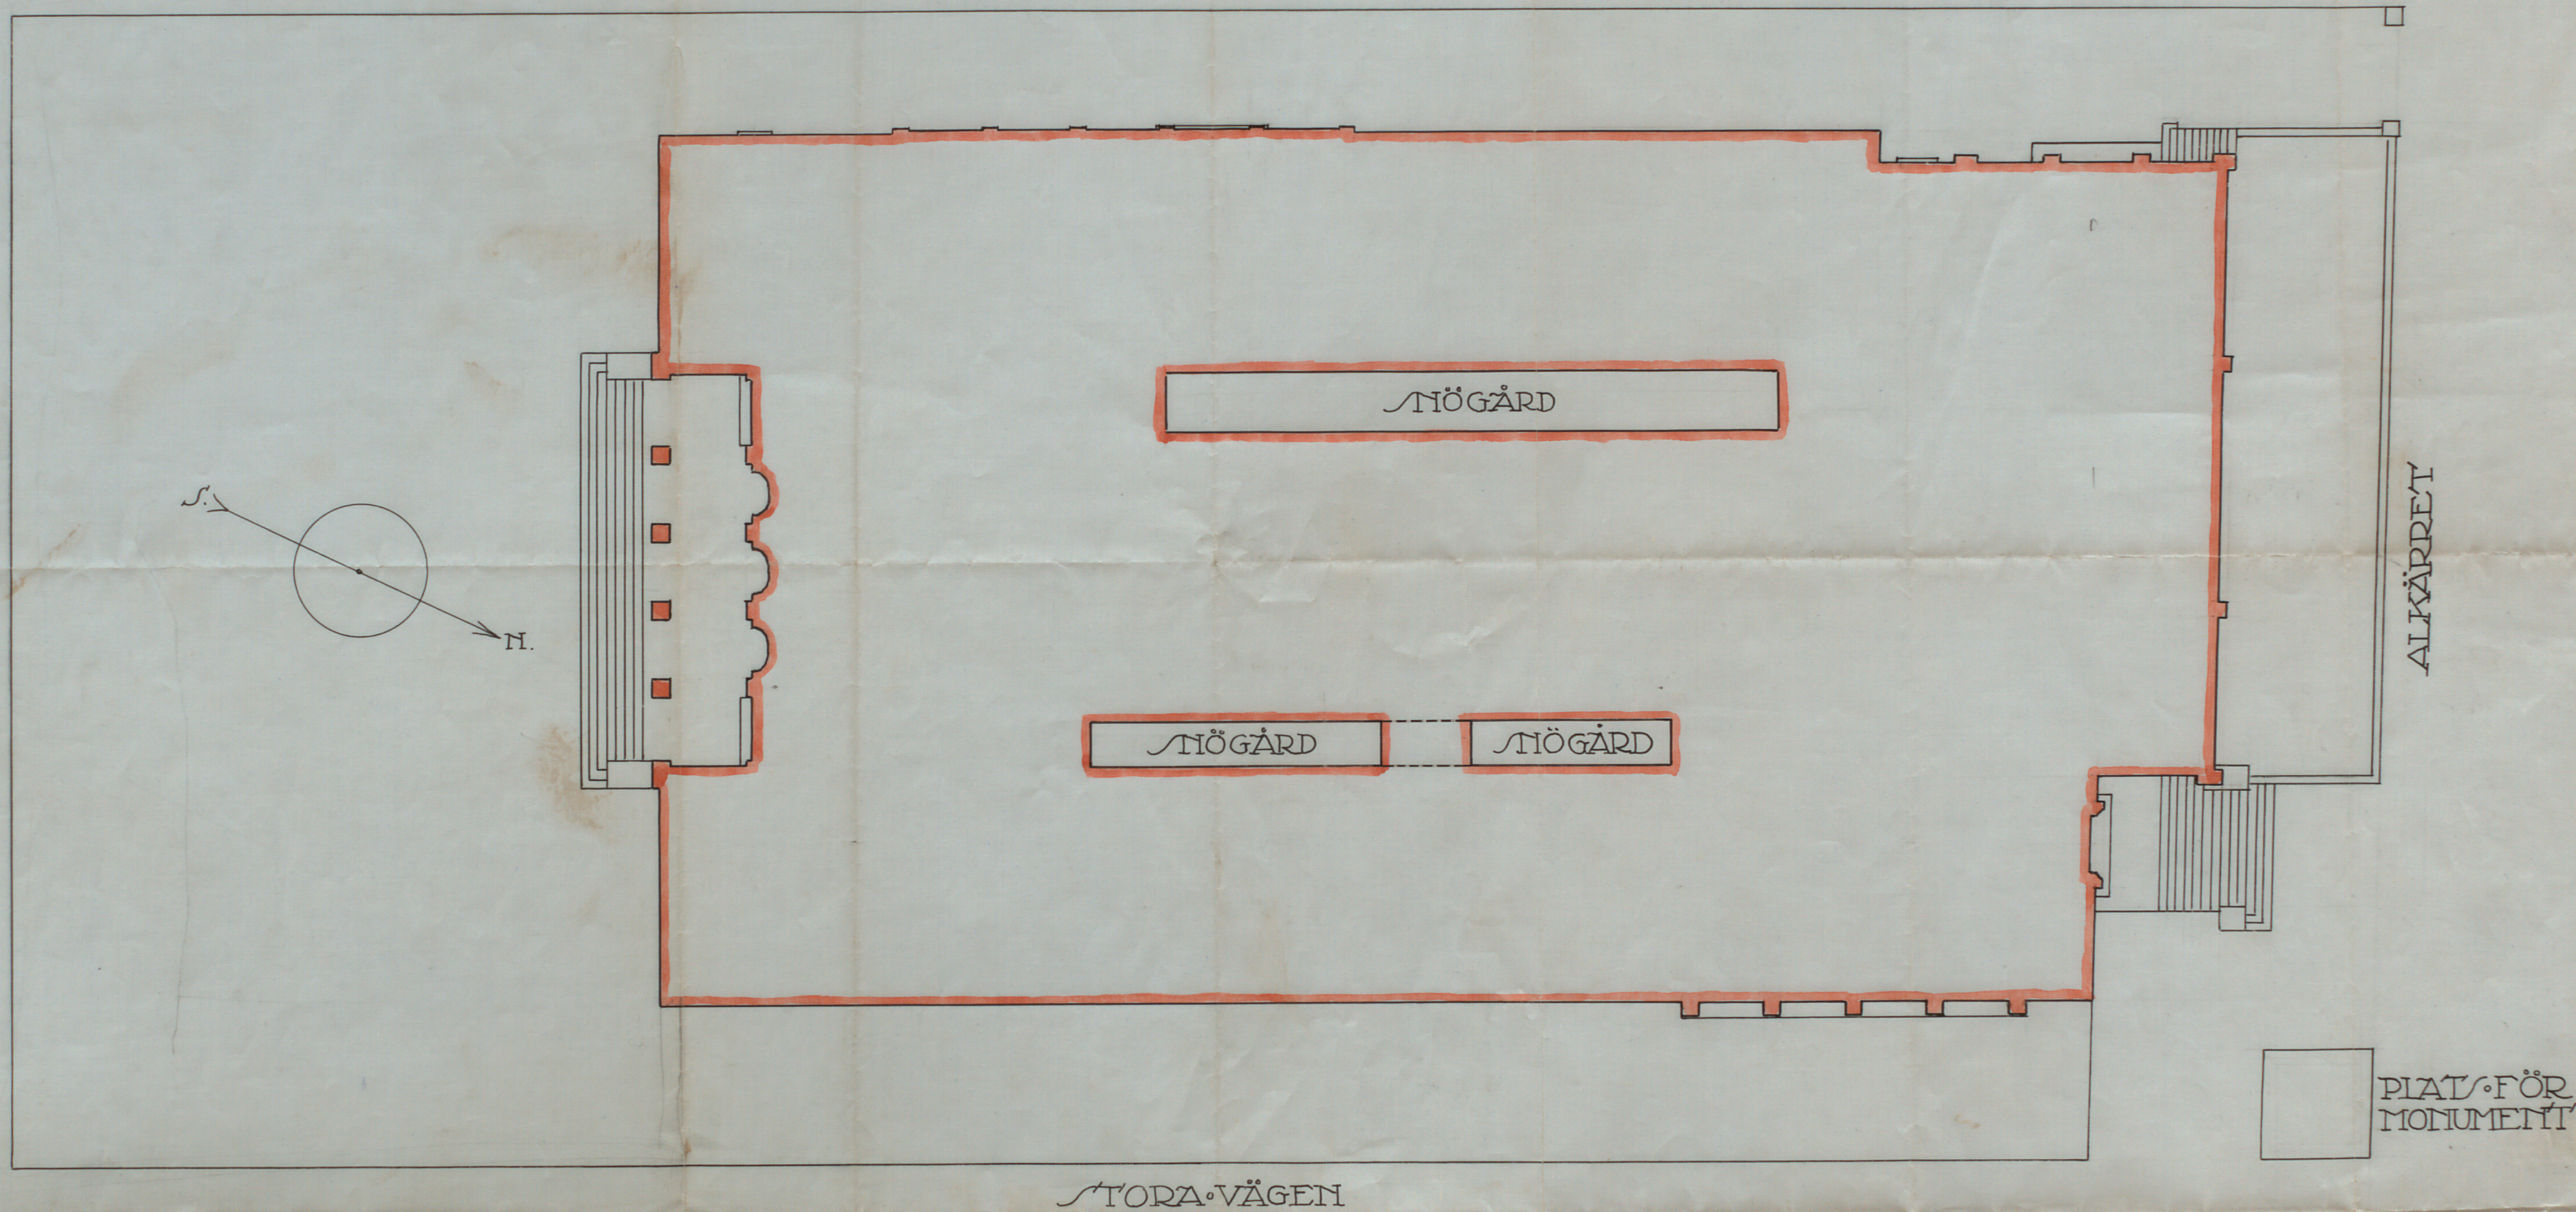

RITNING TILL KONSTHALL: Å. KV. (Konsthallen 1)
FYRKANTEN KUNGL. DJURGÅRDE
SITUATION PLAN

CARL G. BERGSTEN
 ARKITEKTKONTOR
 RITN. LITT. B No 2213
 UTF. af E. V.
 STOCKHOLM d. 27/2 1914