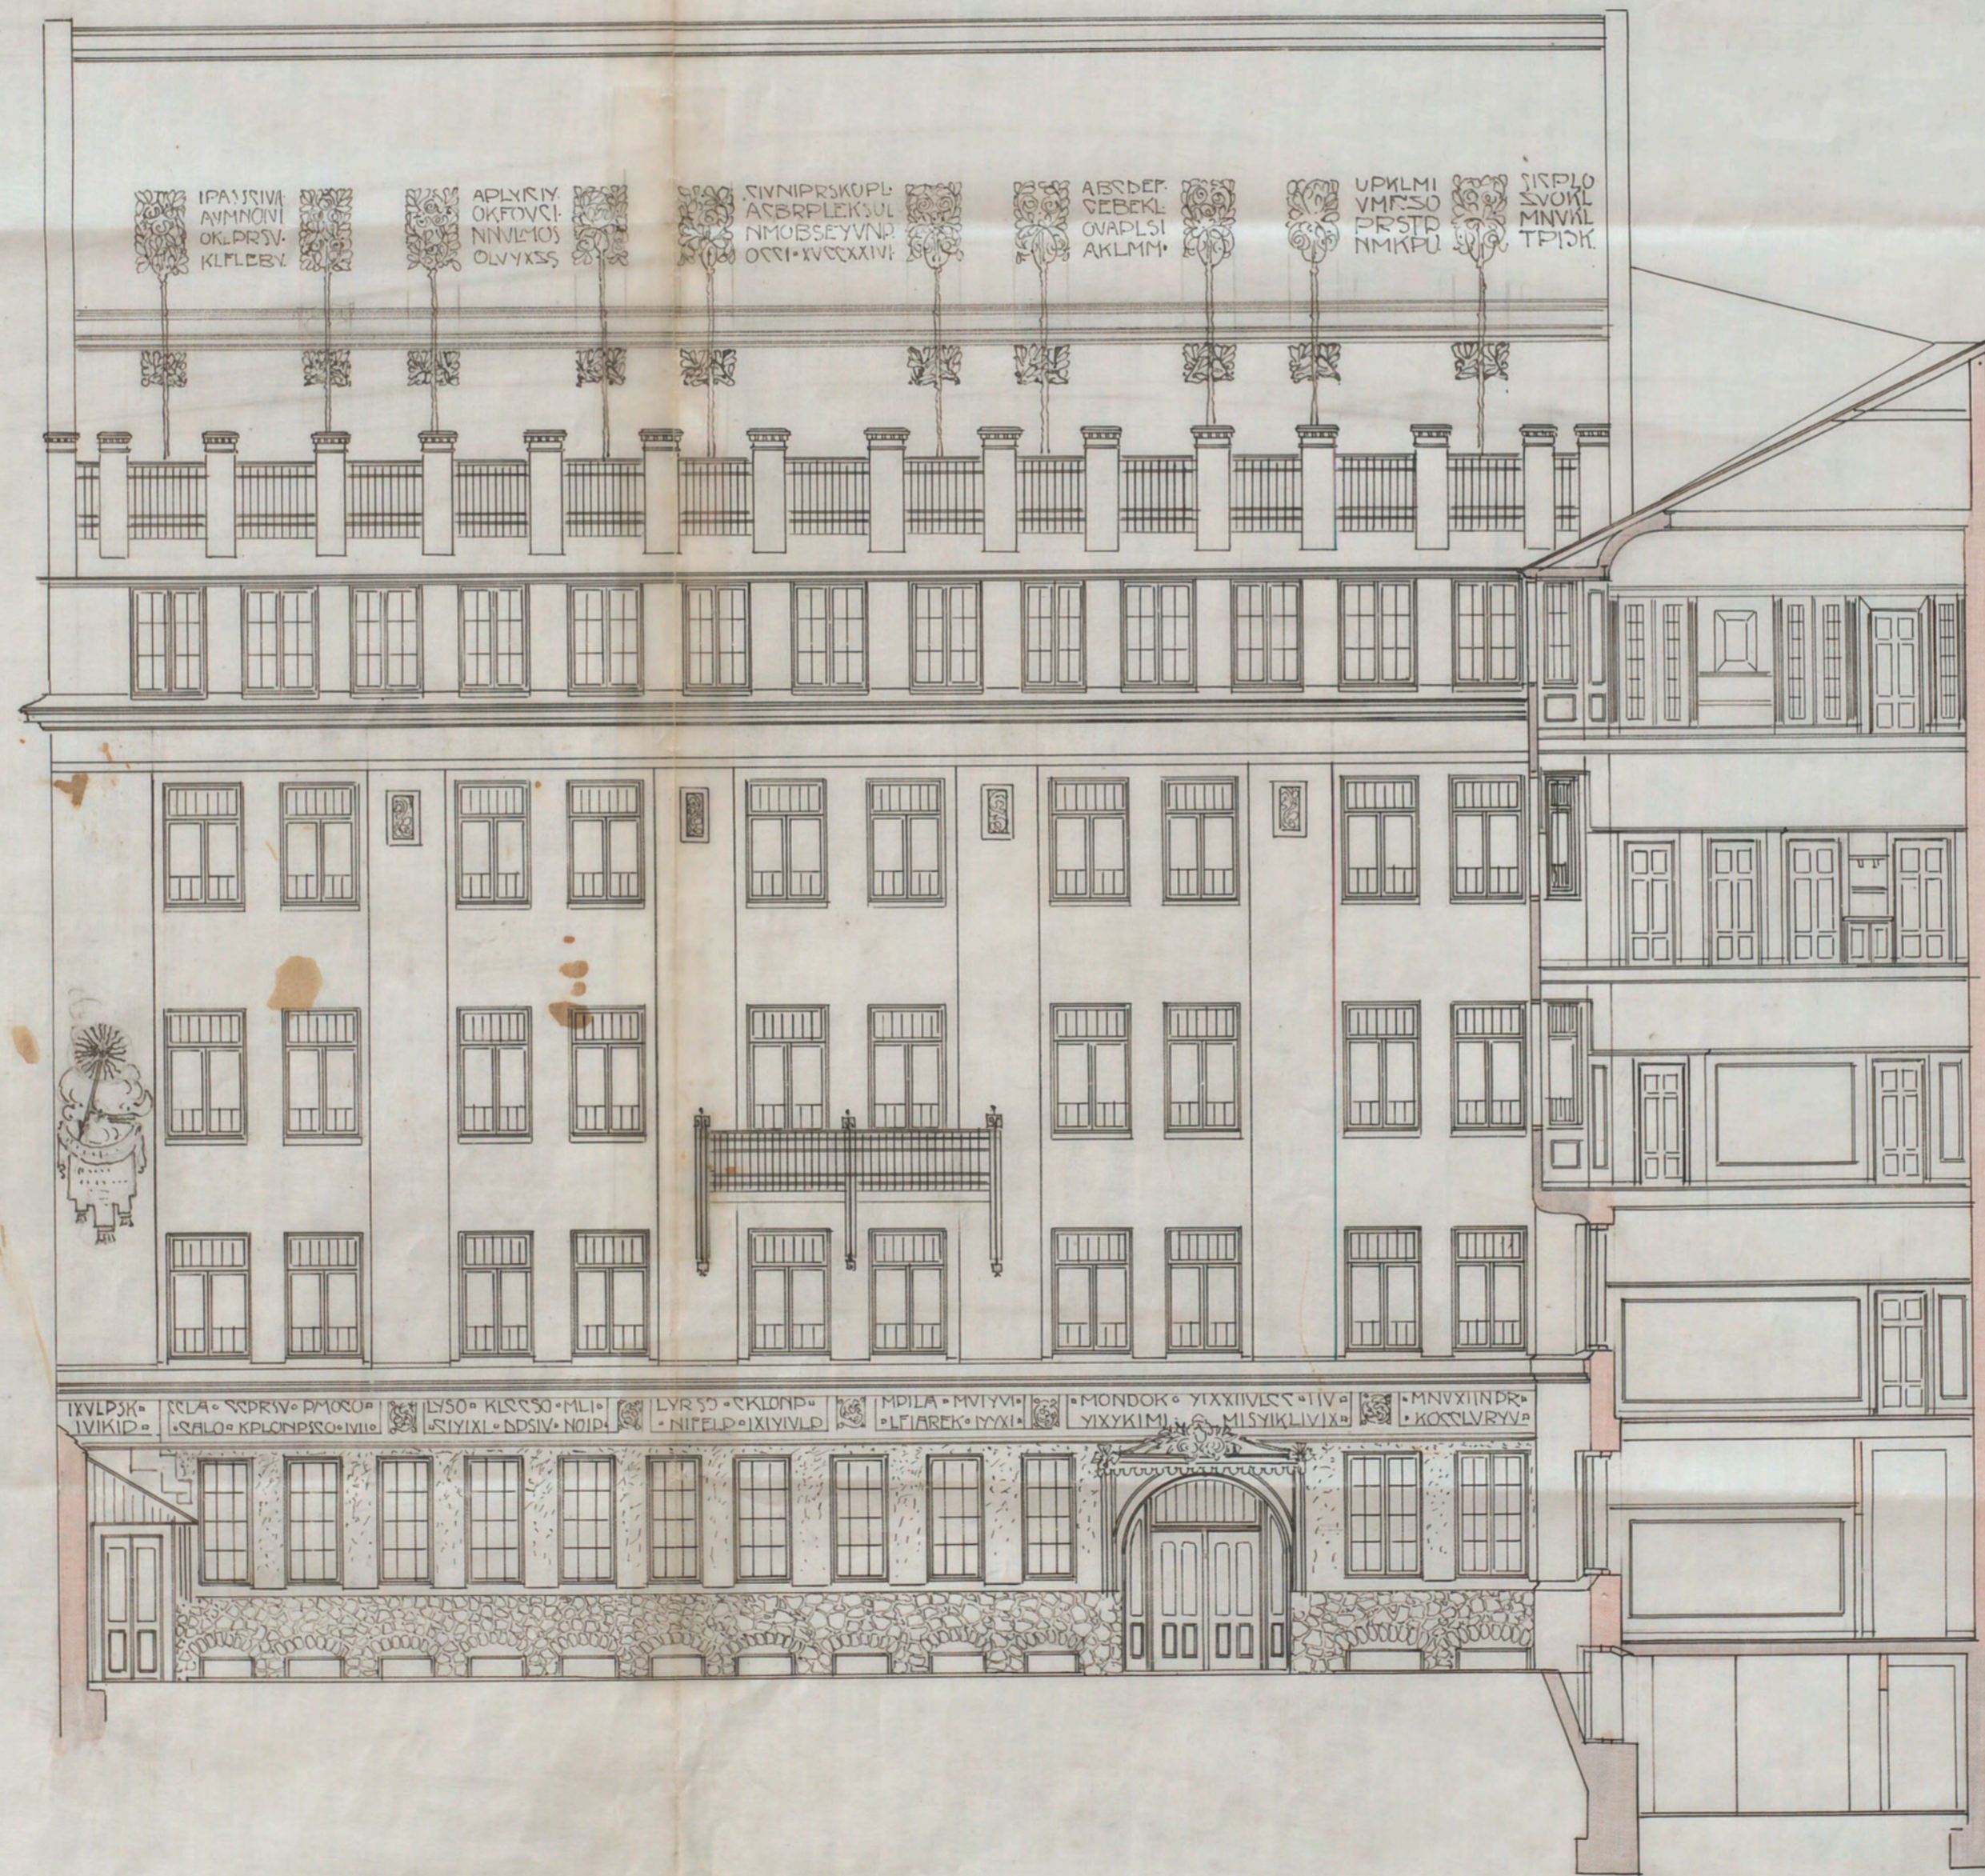

N^o 535
1906

N^o 2
25. MAR. 1907

5358

RITNING TIL NYBYGNAD FÖR SANDSTRÖMSKA SKOLEN
Å TOMTEN N^o 5 K. NÄRTERGALEN

Fasad af Skolan

Likheten med den fastställda
situationen fastslås
Skolstyrelsen den 7 April 1907.
H. Augustin

0 1 2 3 4 5 6 7 8 9 10 11 12 13 14 15 16 17 18 19 20 MET.

Maestro. Filman
A 81659