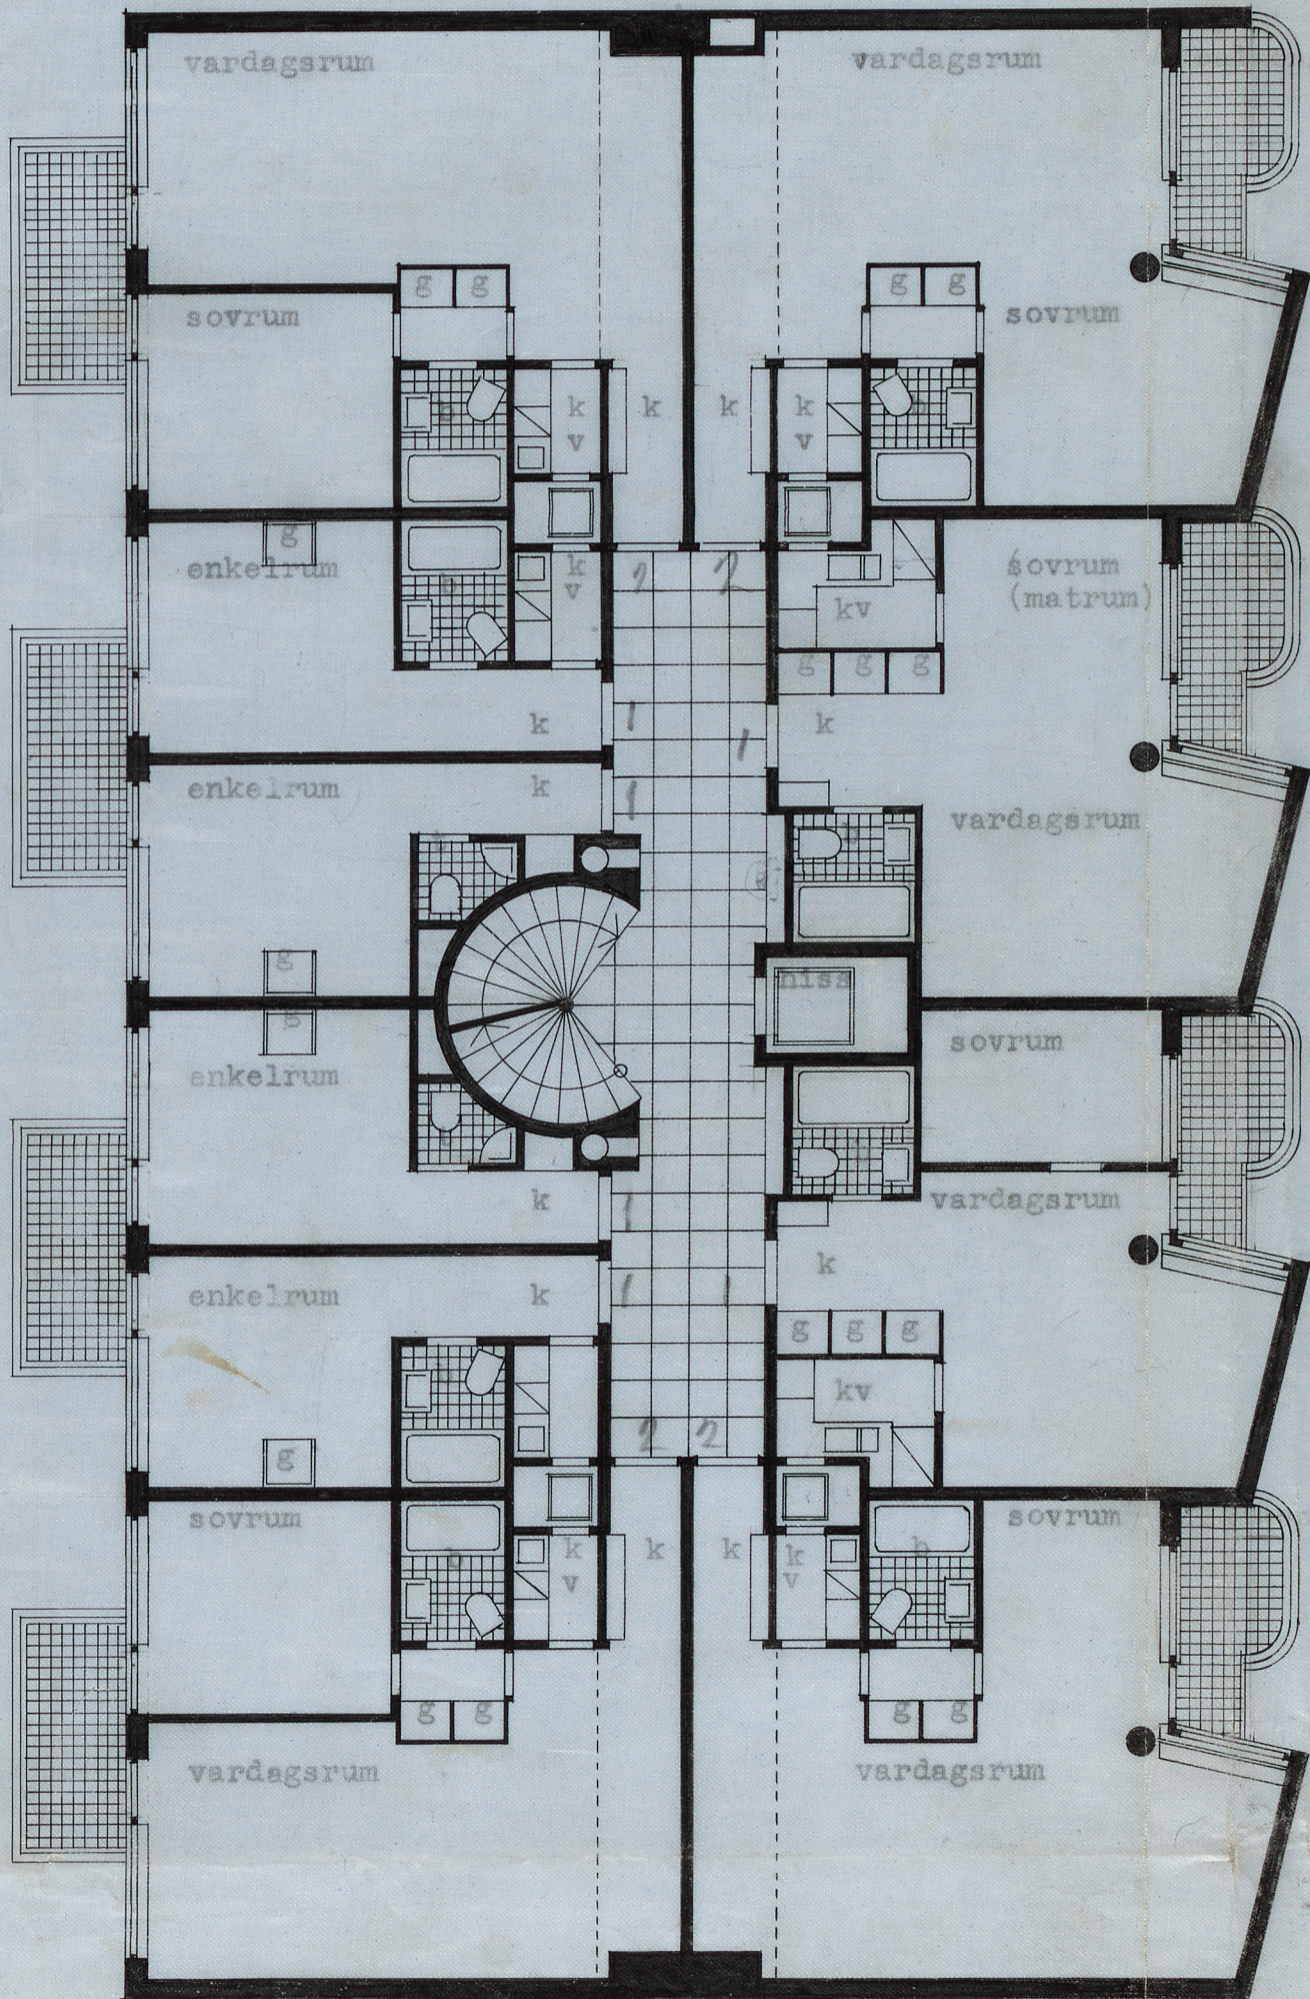

nybyggnad å tomten nr. 13 i kv. FÅGELBÄRSTRÅDET
i STOCKHOLM.

plan av bostadsvåningarna 2 t.o.m. 5tr.

skala 1:100

0 1 2 3 4 5 6 7 8 9 10 meter

*No 54 D1
1934*

ING. TILL BYGGNADSNÄMNDEN
- 9 OKT. 1934

1975
BEVARAS

*Likheten med den i enlighet med Kungl. Maj:ts
nådiga resolution av den 5 oktober 1934 av
Byggnadsnämnden fastställda ritningen bestyrkas
Stockholm den 10 oktober 1934*

Karud Westman

stockholm 1 juni 1934

Sven Machelius

A. 30922