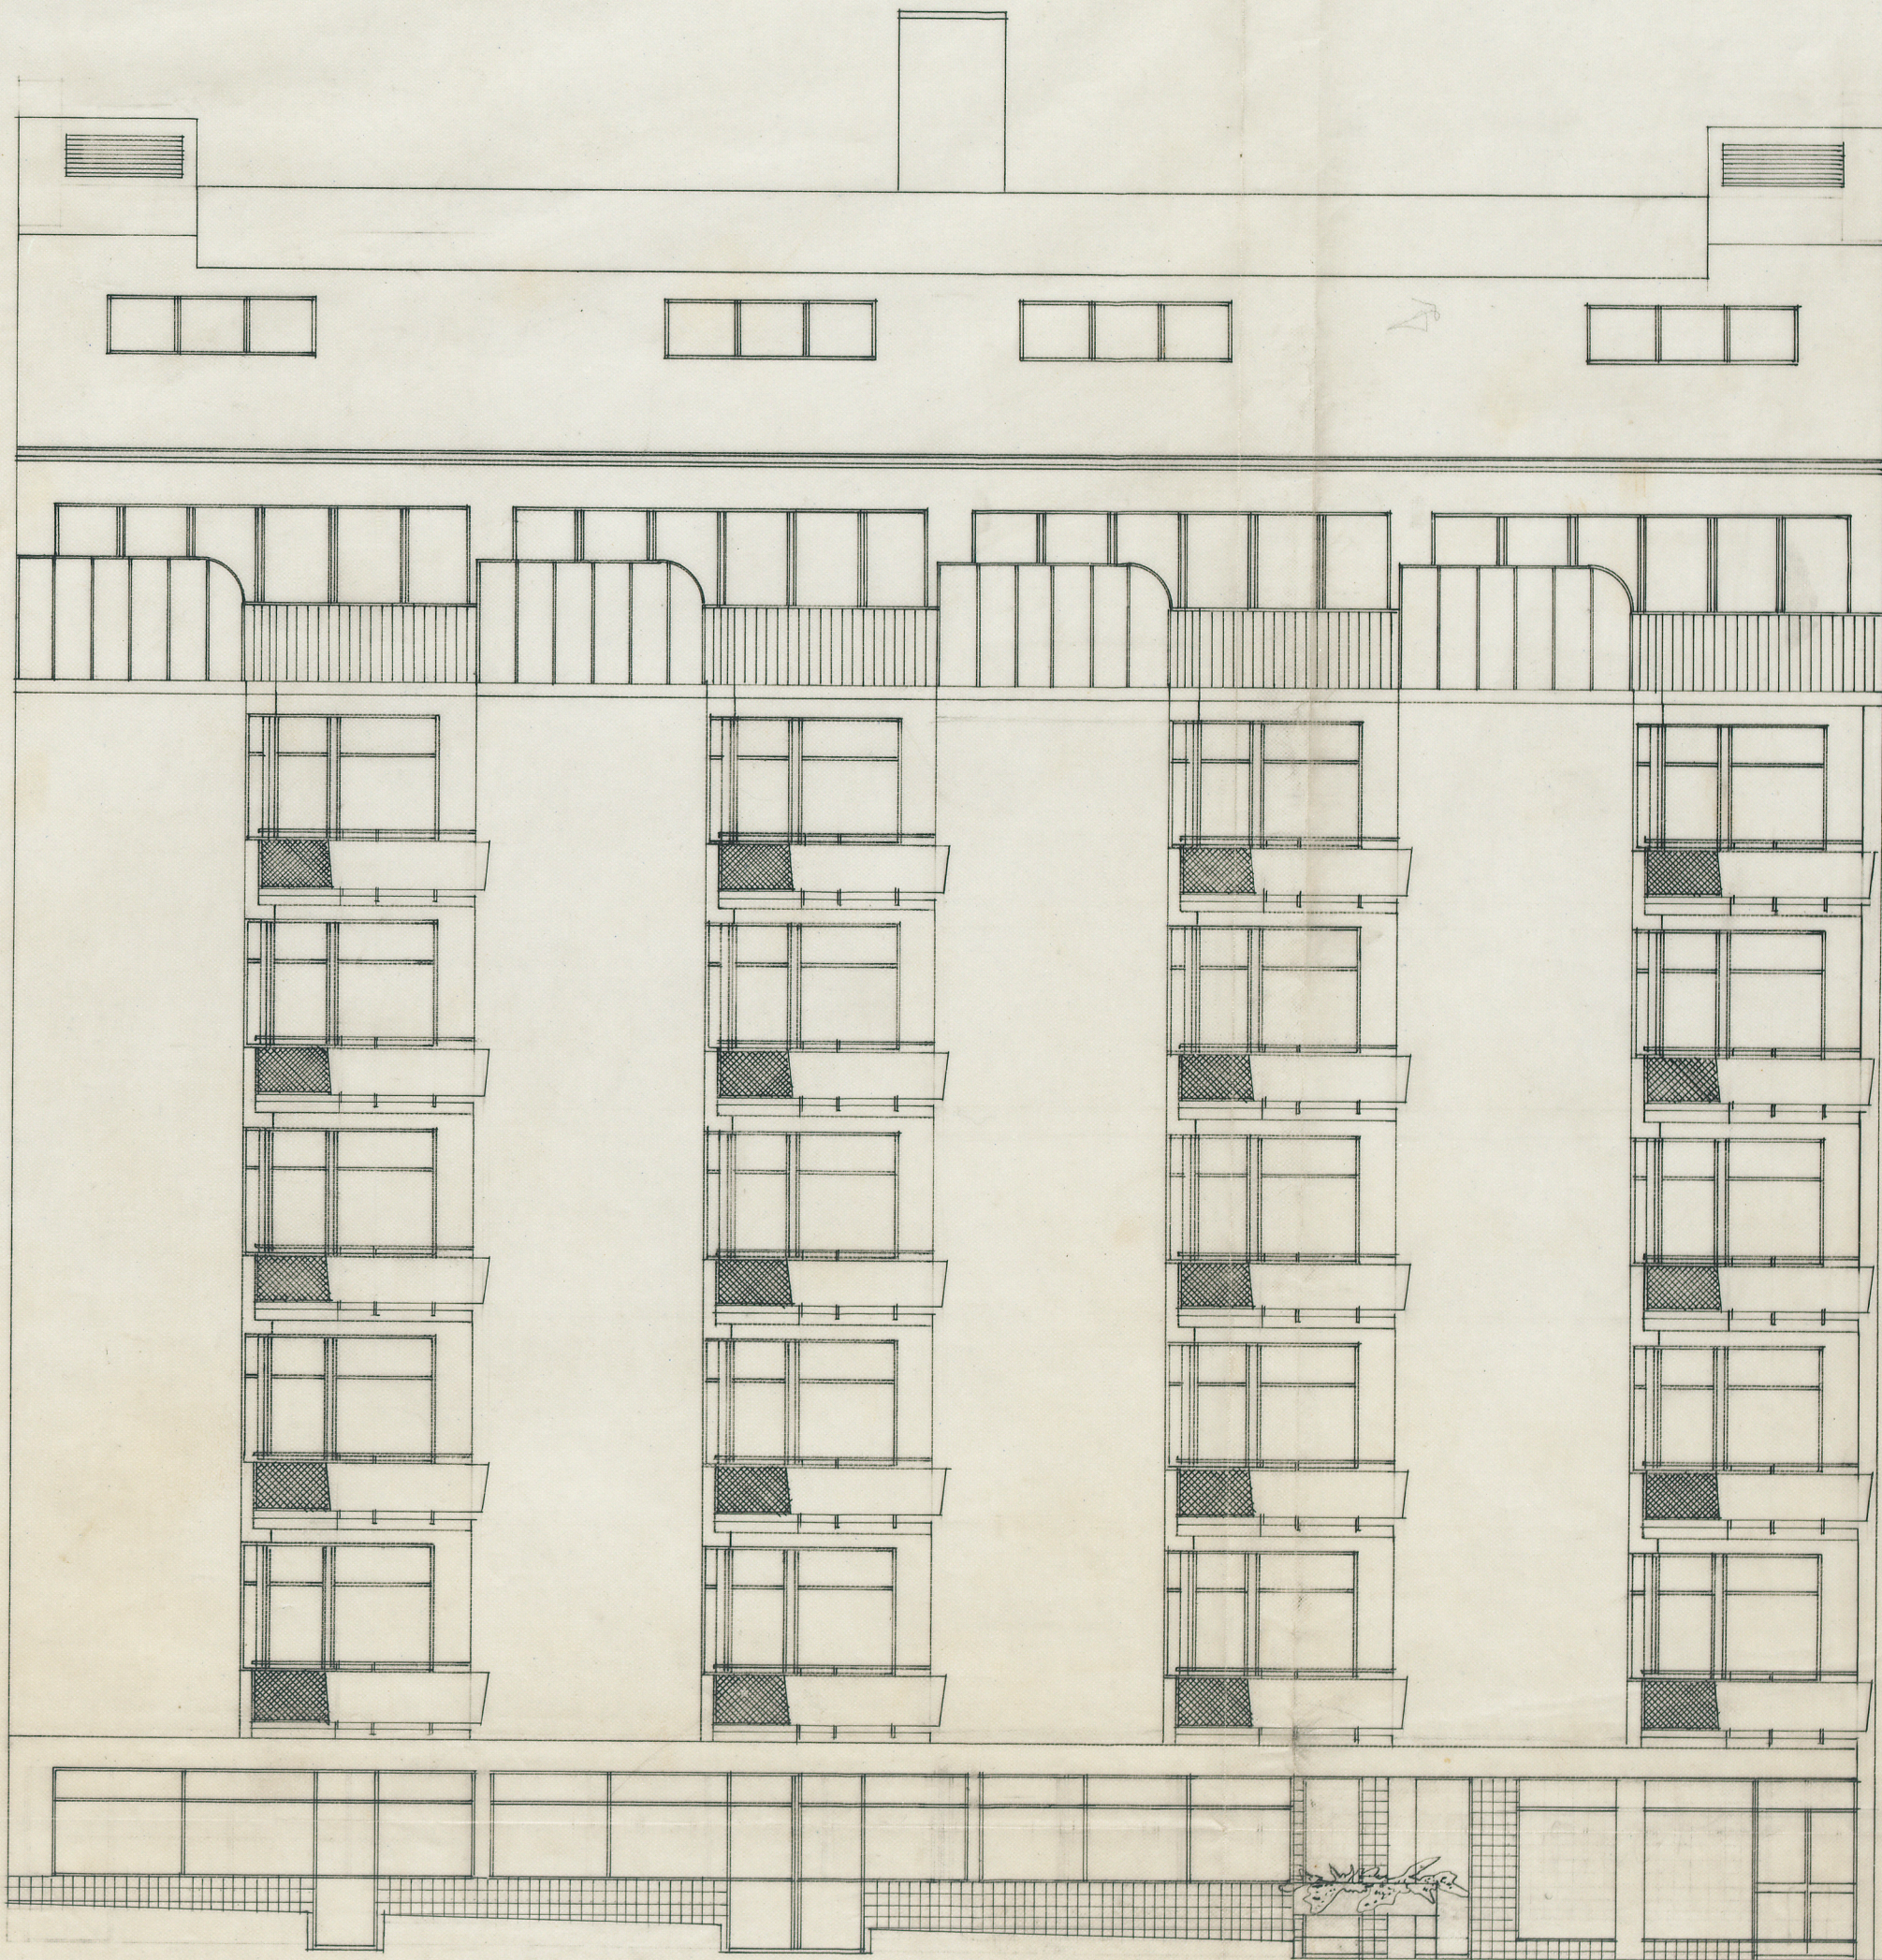

nybyggnad å tomten nr. 13 i kv. FÅGELBÄRSTRÅDET

i Stockholm

fasad mot John Ericssonsgatan

skala 1:100

ING. TILL BYGGNADSNÄMNDEN

- 9 OKT. 1934

0 1 2 3 4 5 6 7 8 9 10

№ 54 D1
1934

1980

BEVARAS

Likheten med den i offentlighet med Kungl. Maj:ts
nådiga resolution av den 5 oktober 1934 av
Byggnadsnämnden fastställda ritningens bestyrkes

Stockholm den 10 oktober 1934

Figur W. Westman

stockholm 1 sept. 1934