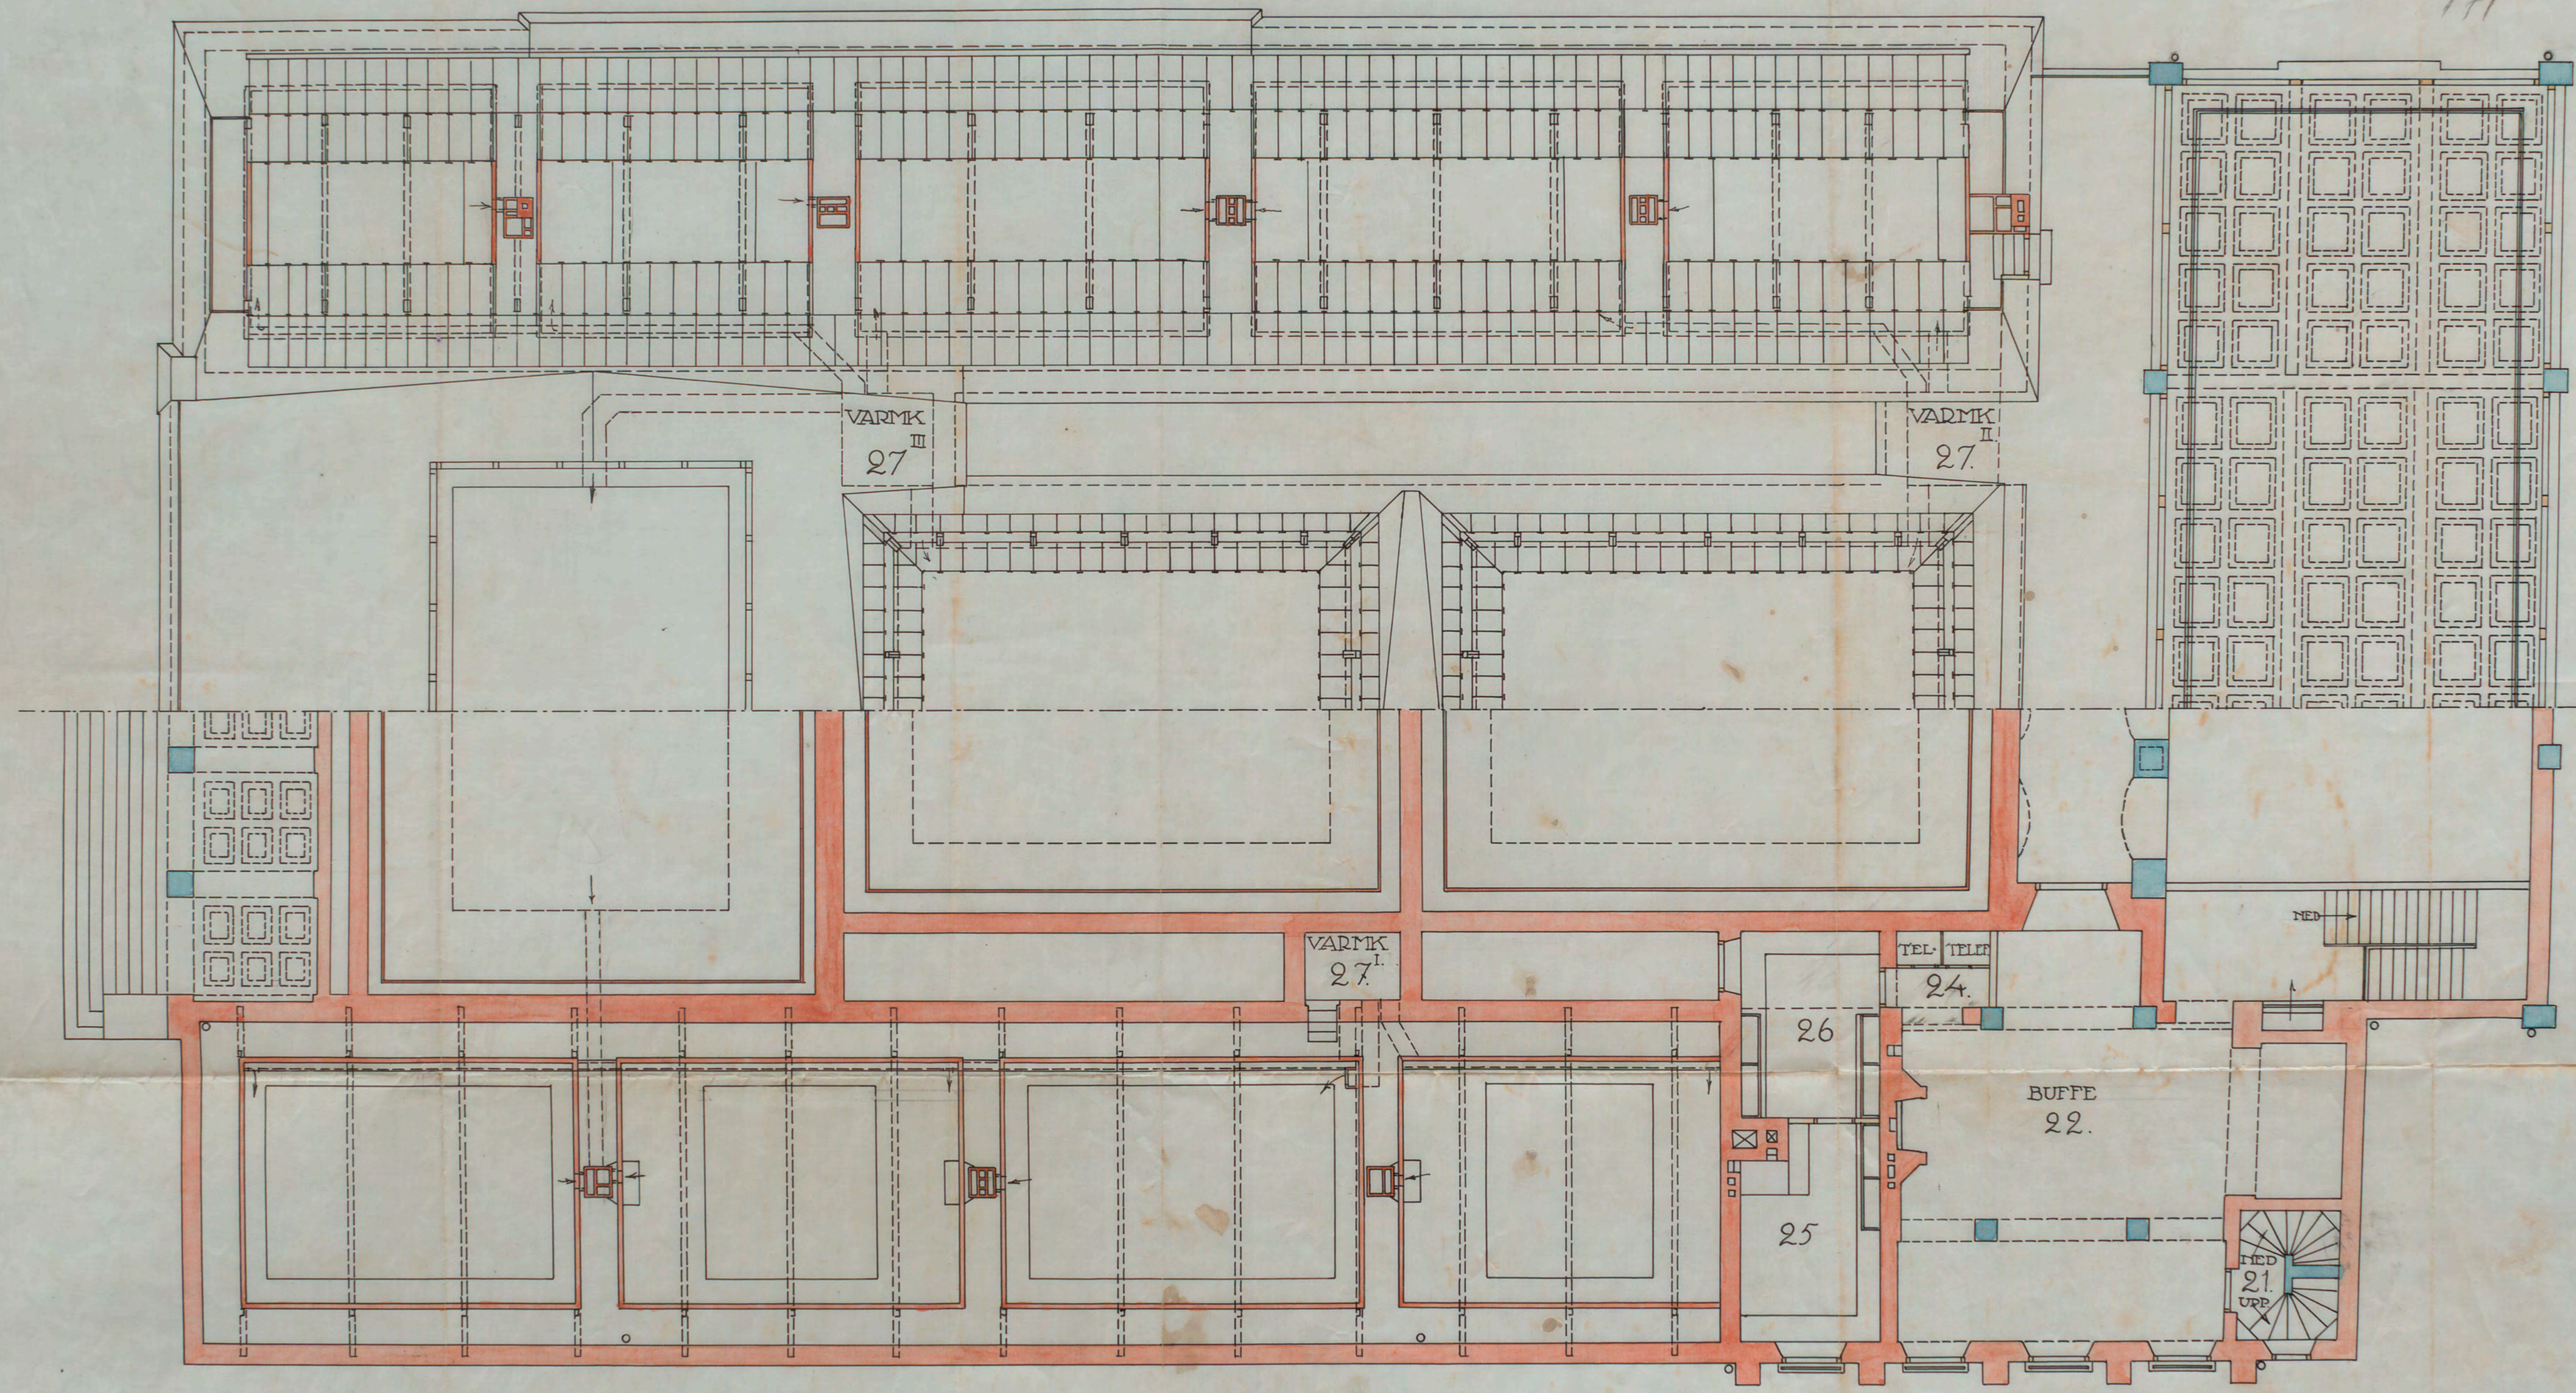

# RITNING TILL KONSTHALL Ä KV FYRKANTEN KUNGL. DJURGÅRDEN (Konsthallen 1)

VINDPLAN

*Skildrad med den föreställda  
väggen i blått.  
Skildrad den 6 maj 1914  
Sigmund Westman af  
171*

CARL G. BERGSTEN  
 ARKITEKTKONTOR  
 RITN. LIT. B N:o 2208  
 UTF. af S. N.  
 STOCKHOLM d. 26/2 1914