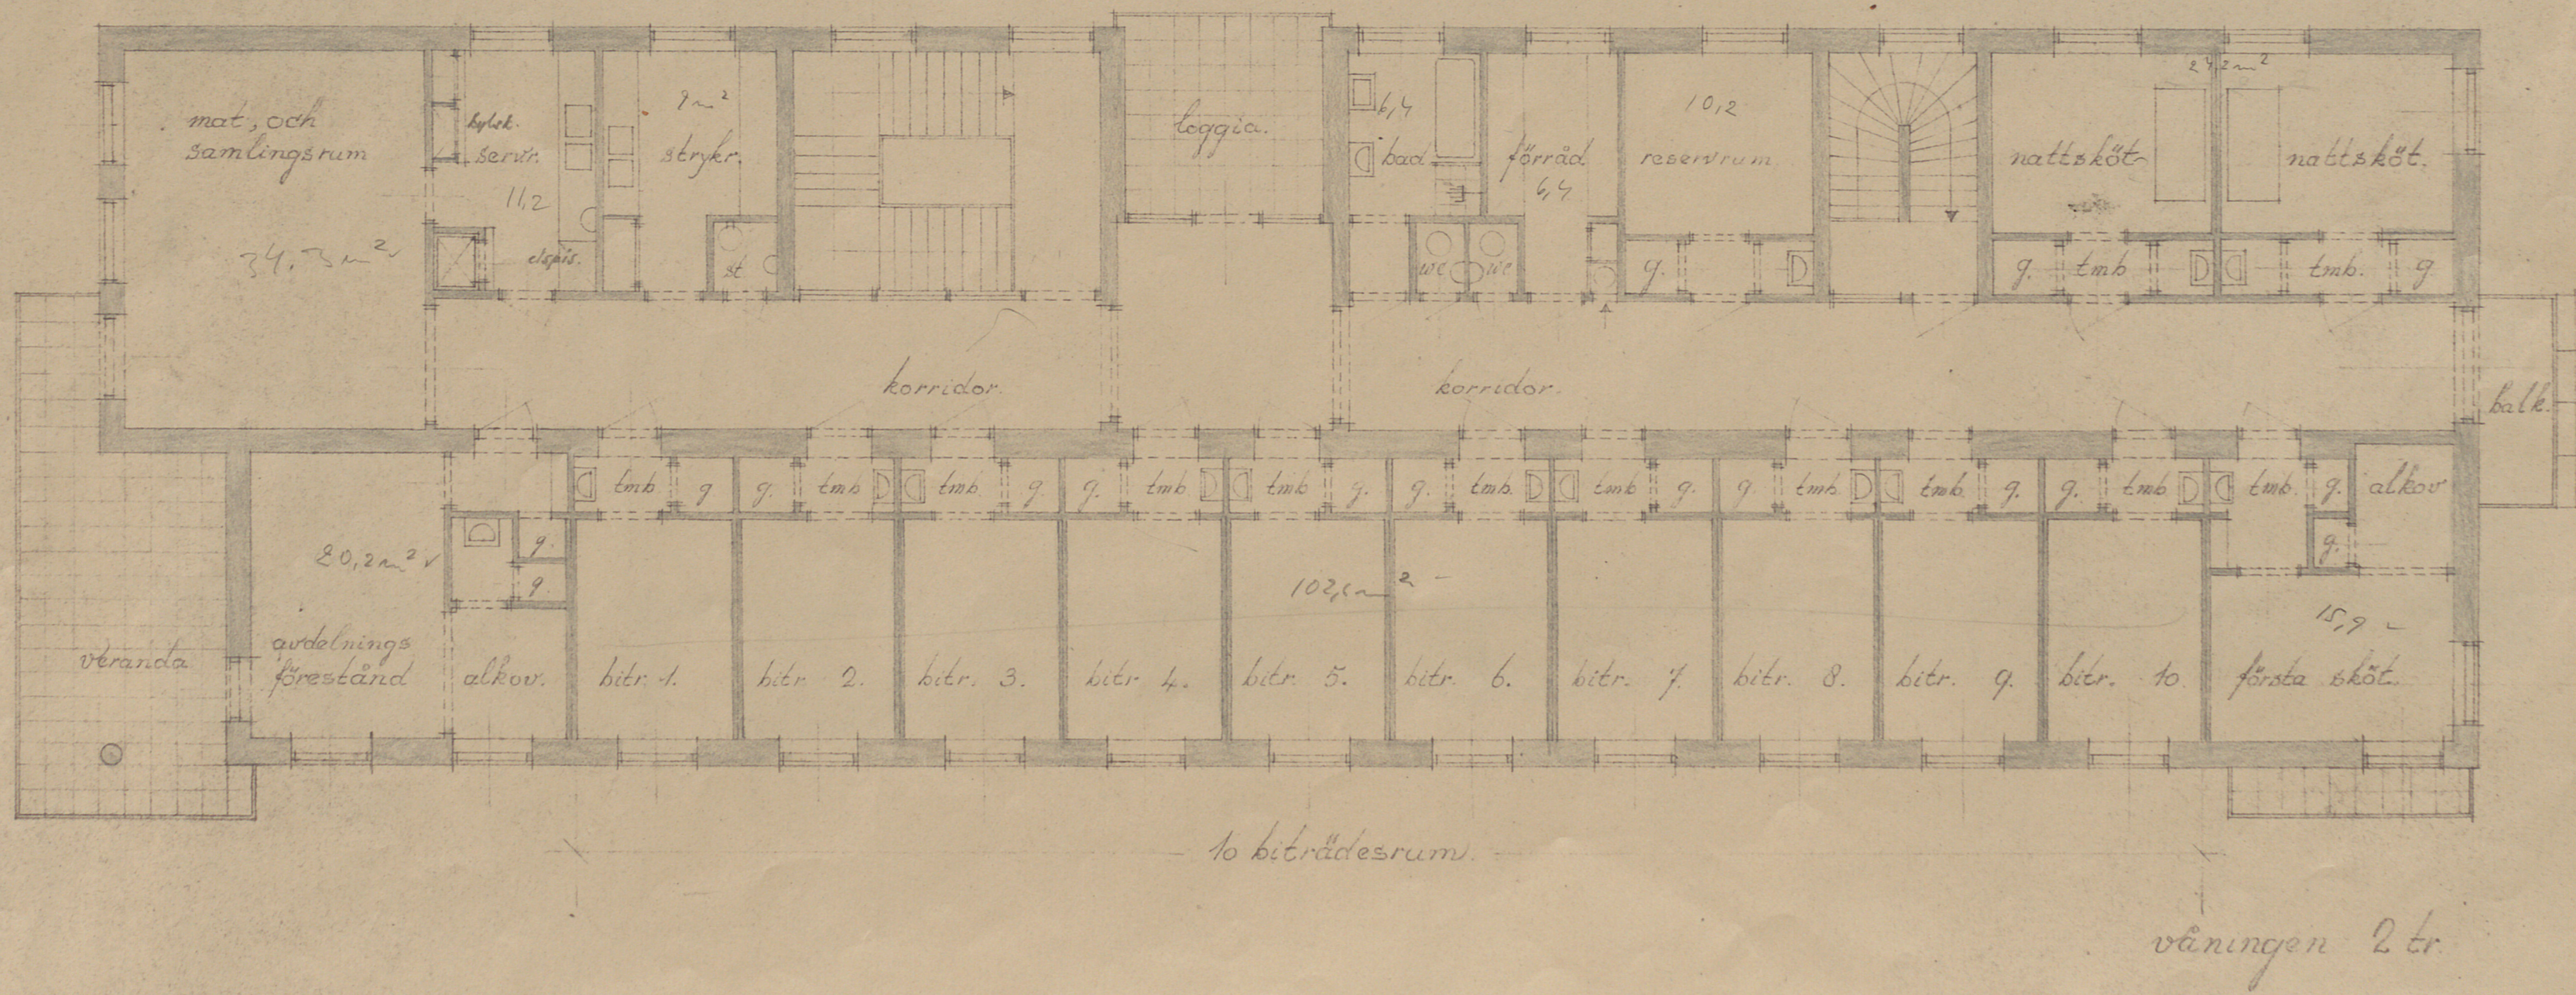

SLAGSTA SKOLA

SMÅBARNSHEM

10 biträdesrum.

våningen 2 tr.

S 4305

Nilsen
 STOCKHOLM 1937.
 Arkitekt S.A.R. Nils Grep.