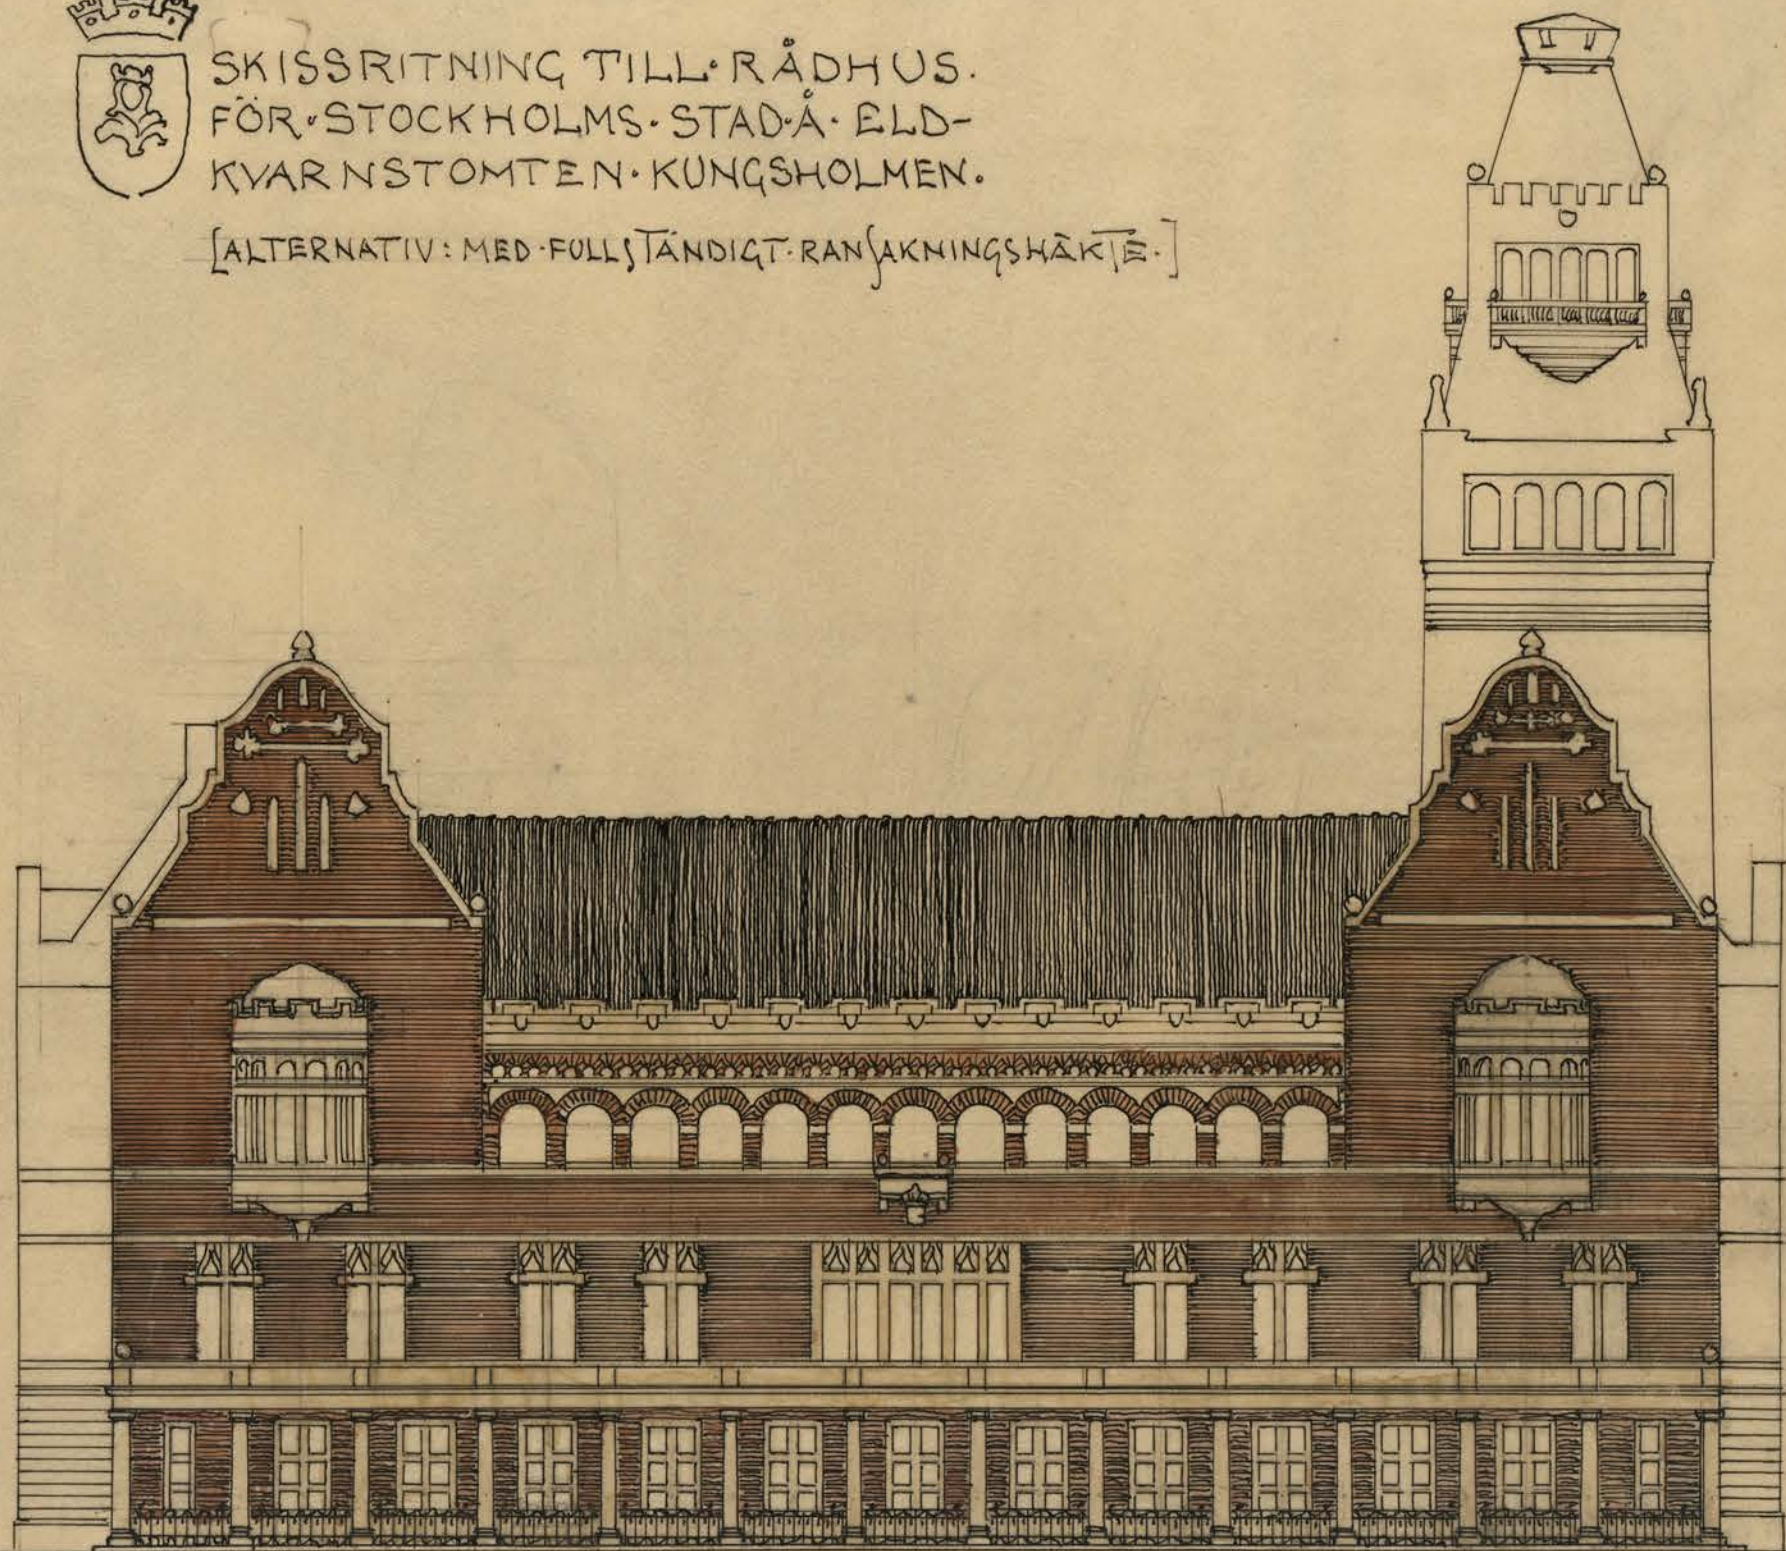

SKISSRITNING TILL RÅDHUS.
FÖR STOCKHOLMS STAD Å ELD-
KYARNSTOMTEN KUNGSHOLMEN.

[ALTERNATIV: MED FULLSTÄNDIGT RANSAKNINGSHÄKTE.]

• FASAD. MOT. EIRAPLAN •

NS 195:115

I av nr 9

RAGNAR ÖSTBERG. 1902.