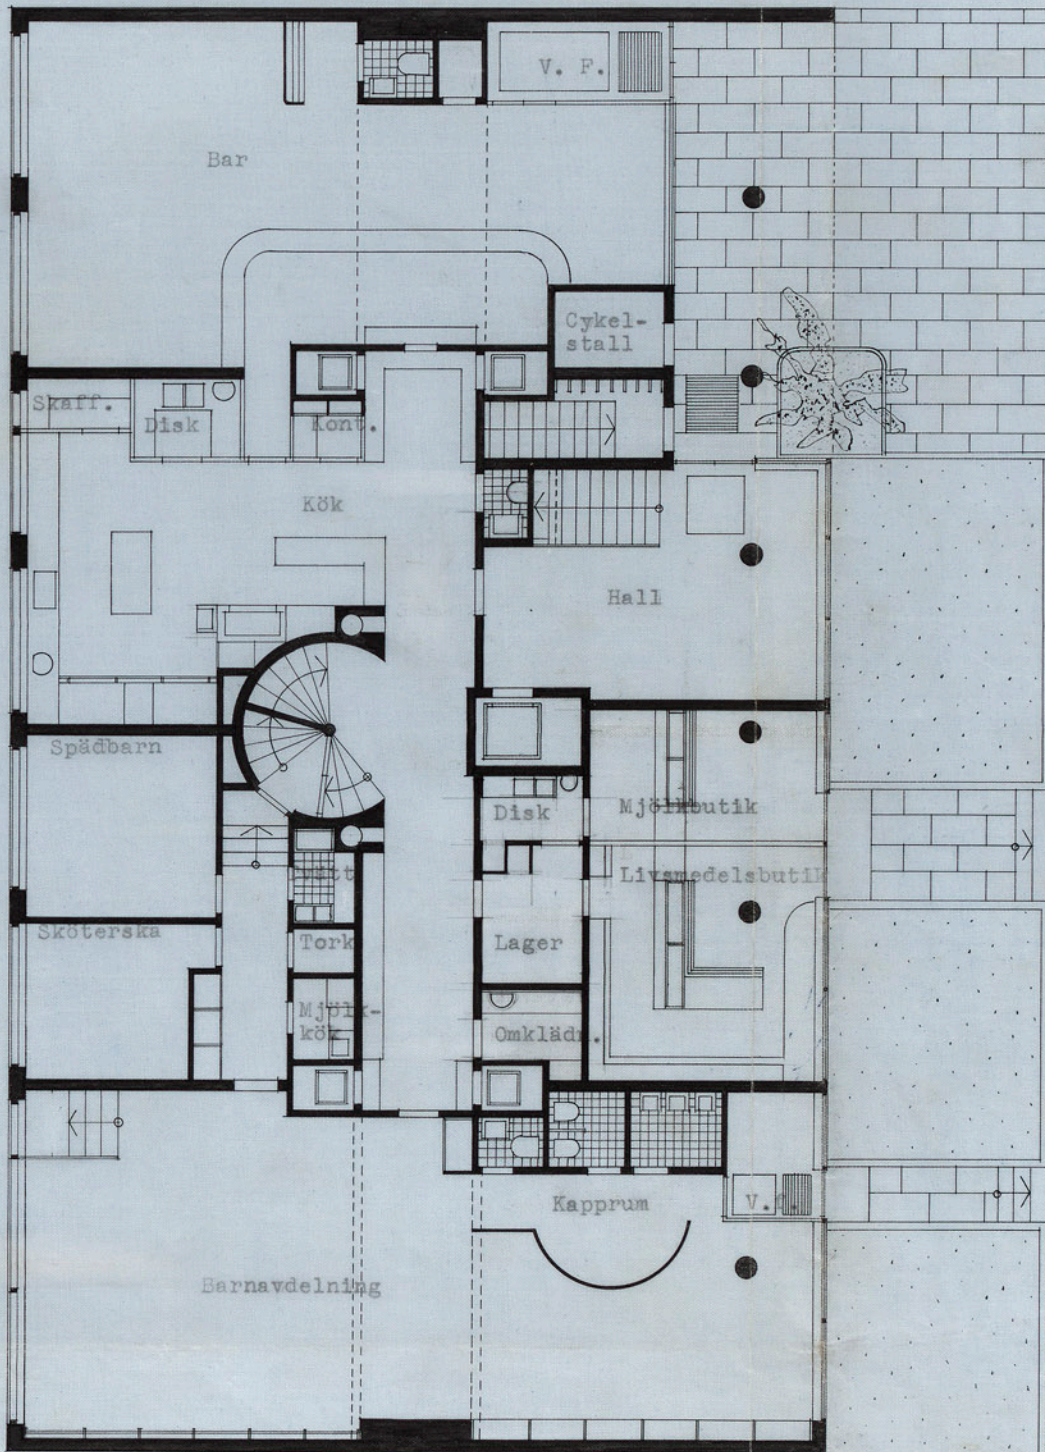

nybyggnad & tomten nr. 13 i kv. FÄGELBÄRSTRÅDET
i Stockholm

plan av bottenvåningen

ING. TILL BYGGNADSNÄMNDEN

- 9 OKT. 1934

skala 1:100

0 1 2 3 4 5 6 7 8 9 10

*No 54 D1
1934*

1973
BEVARAS

*Likheten med den i enlighet med Kungl. Maj:ts
närliga resolution av den 5 oktober 1934 av
Byggnadsnämnden fastställda ritningen bestyrkes
Stockholm den 10 oktober 1934*

Gunnar Westberg

stockholm 1 sept. 1934

Westerhelius

1-30722