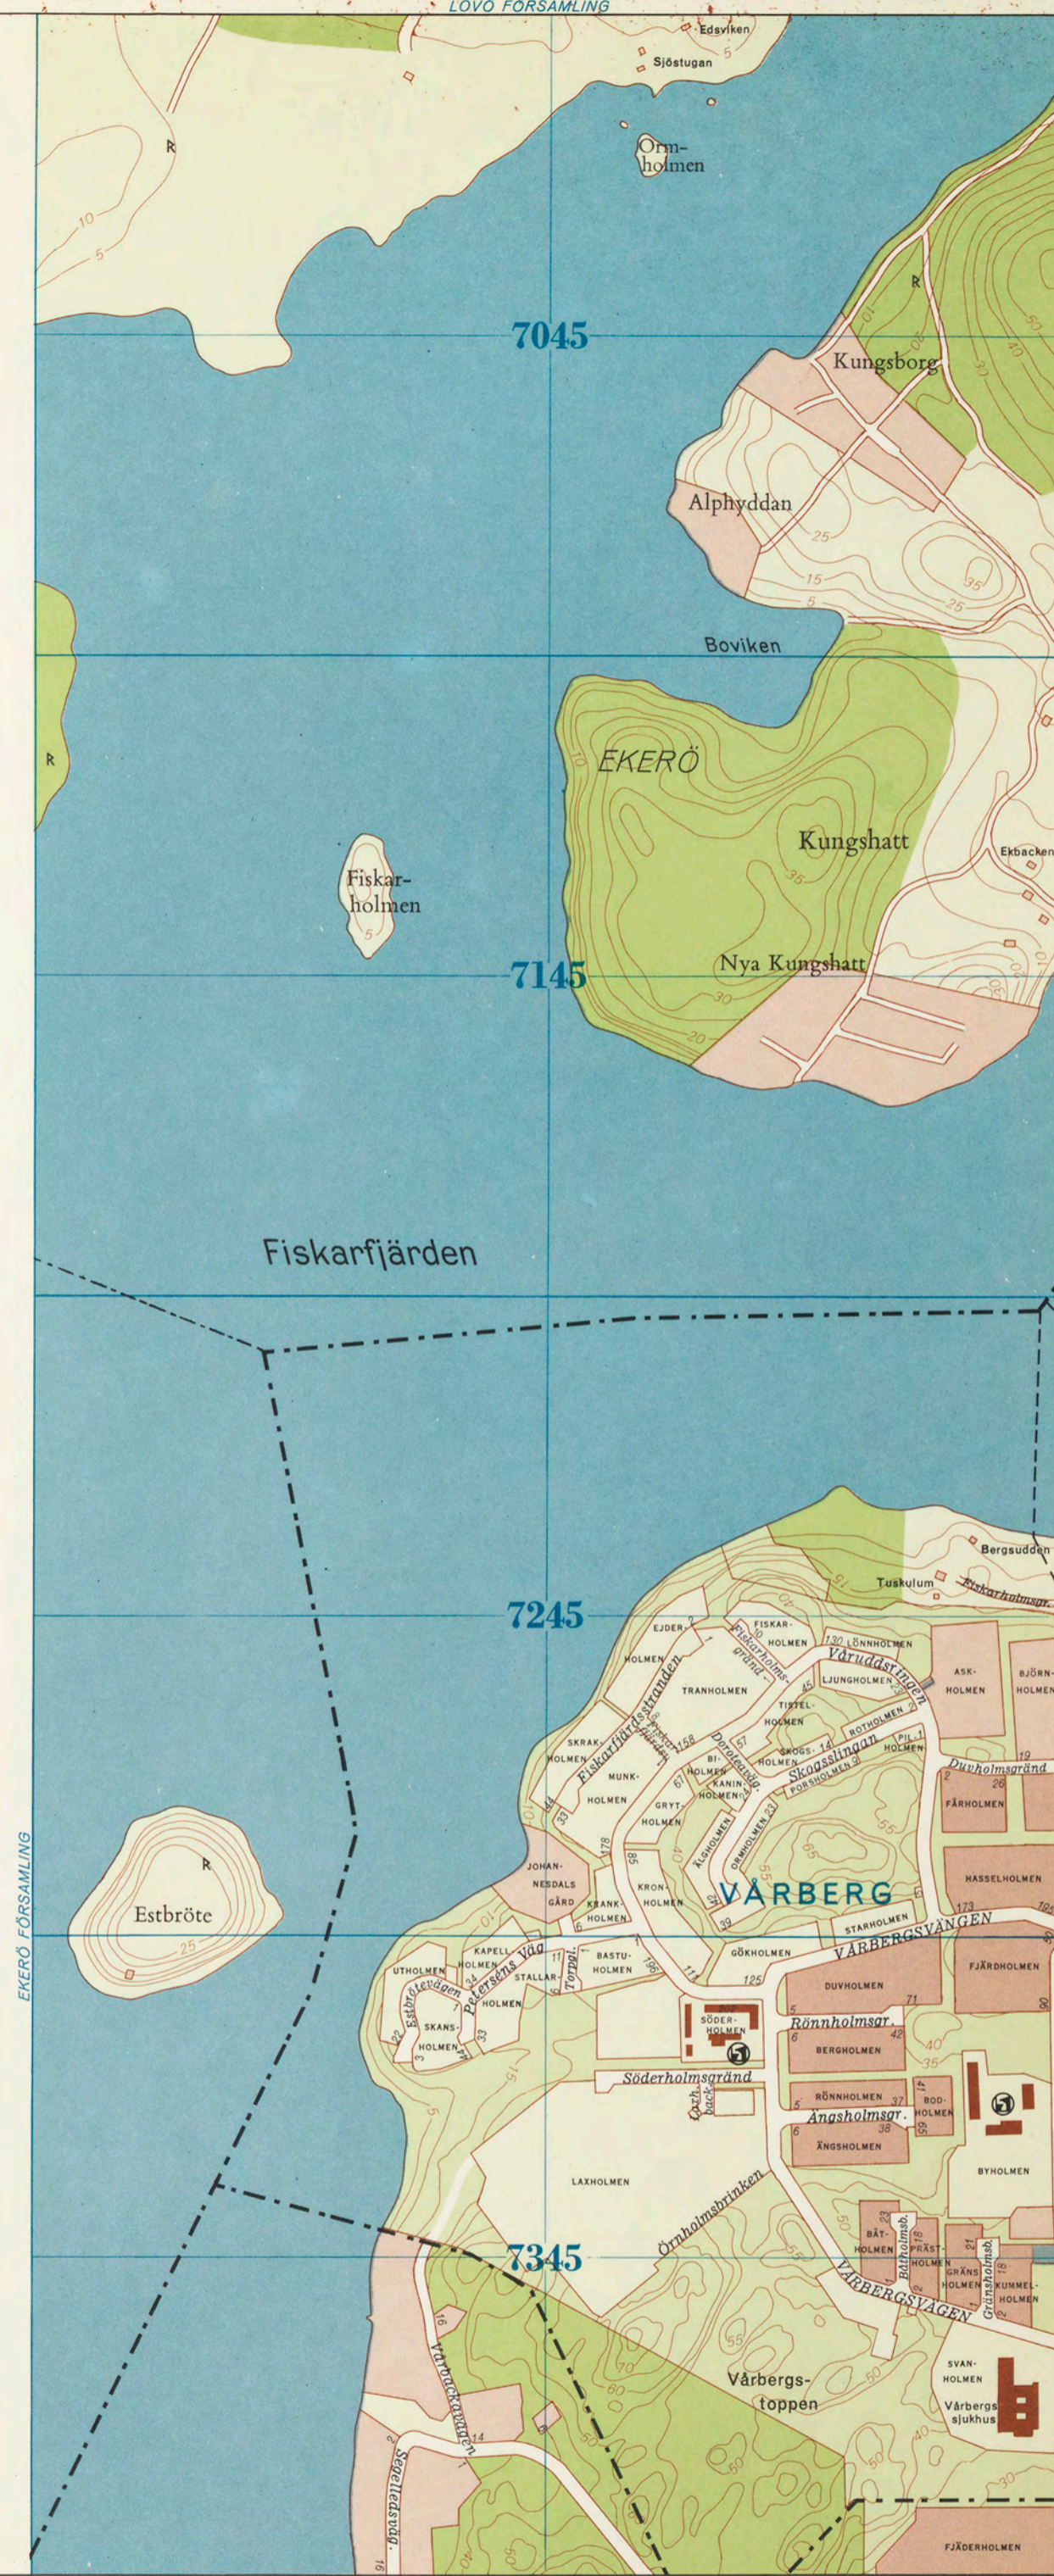

UPPRÄTTAD AV STADSMÄTNINGSAVDELNINGEN I STOCKHOLM
REPRODUCERAD OCH TRYCKT VID GENERALSTABENS LITOGRAFISKA ANSTALT

12	2	3		
11	12	13		
21	22	23		
31	32	33	34	
41	42	43	44	
51	52	53	54	
61	62	63	64	
71	72	73	74	
81	82	83	84	85
93				
103				

OFFICIELL KARTA ÖVER STOCKHOLMS- TRAKTEN 51 VÄRBERG

0 500 1000 meter SKALA 1:10 000