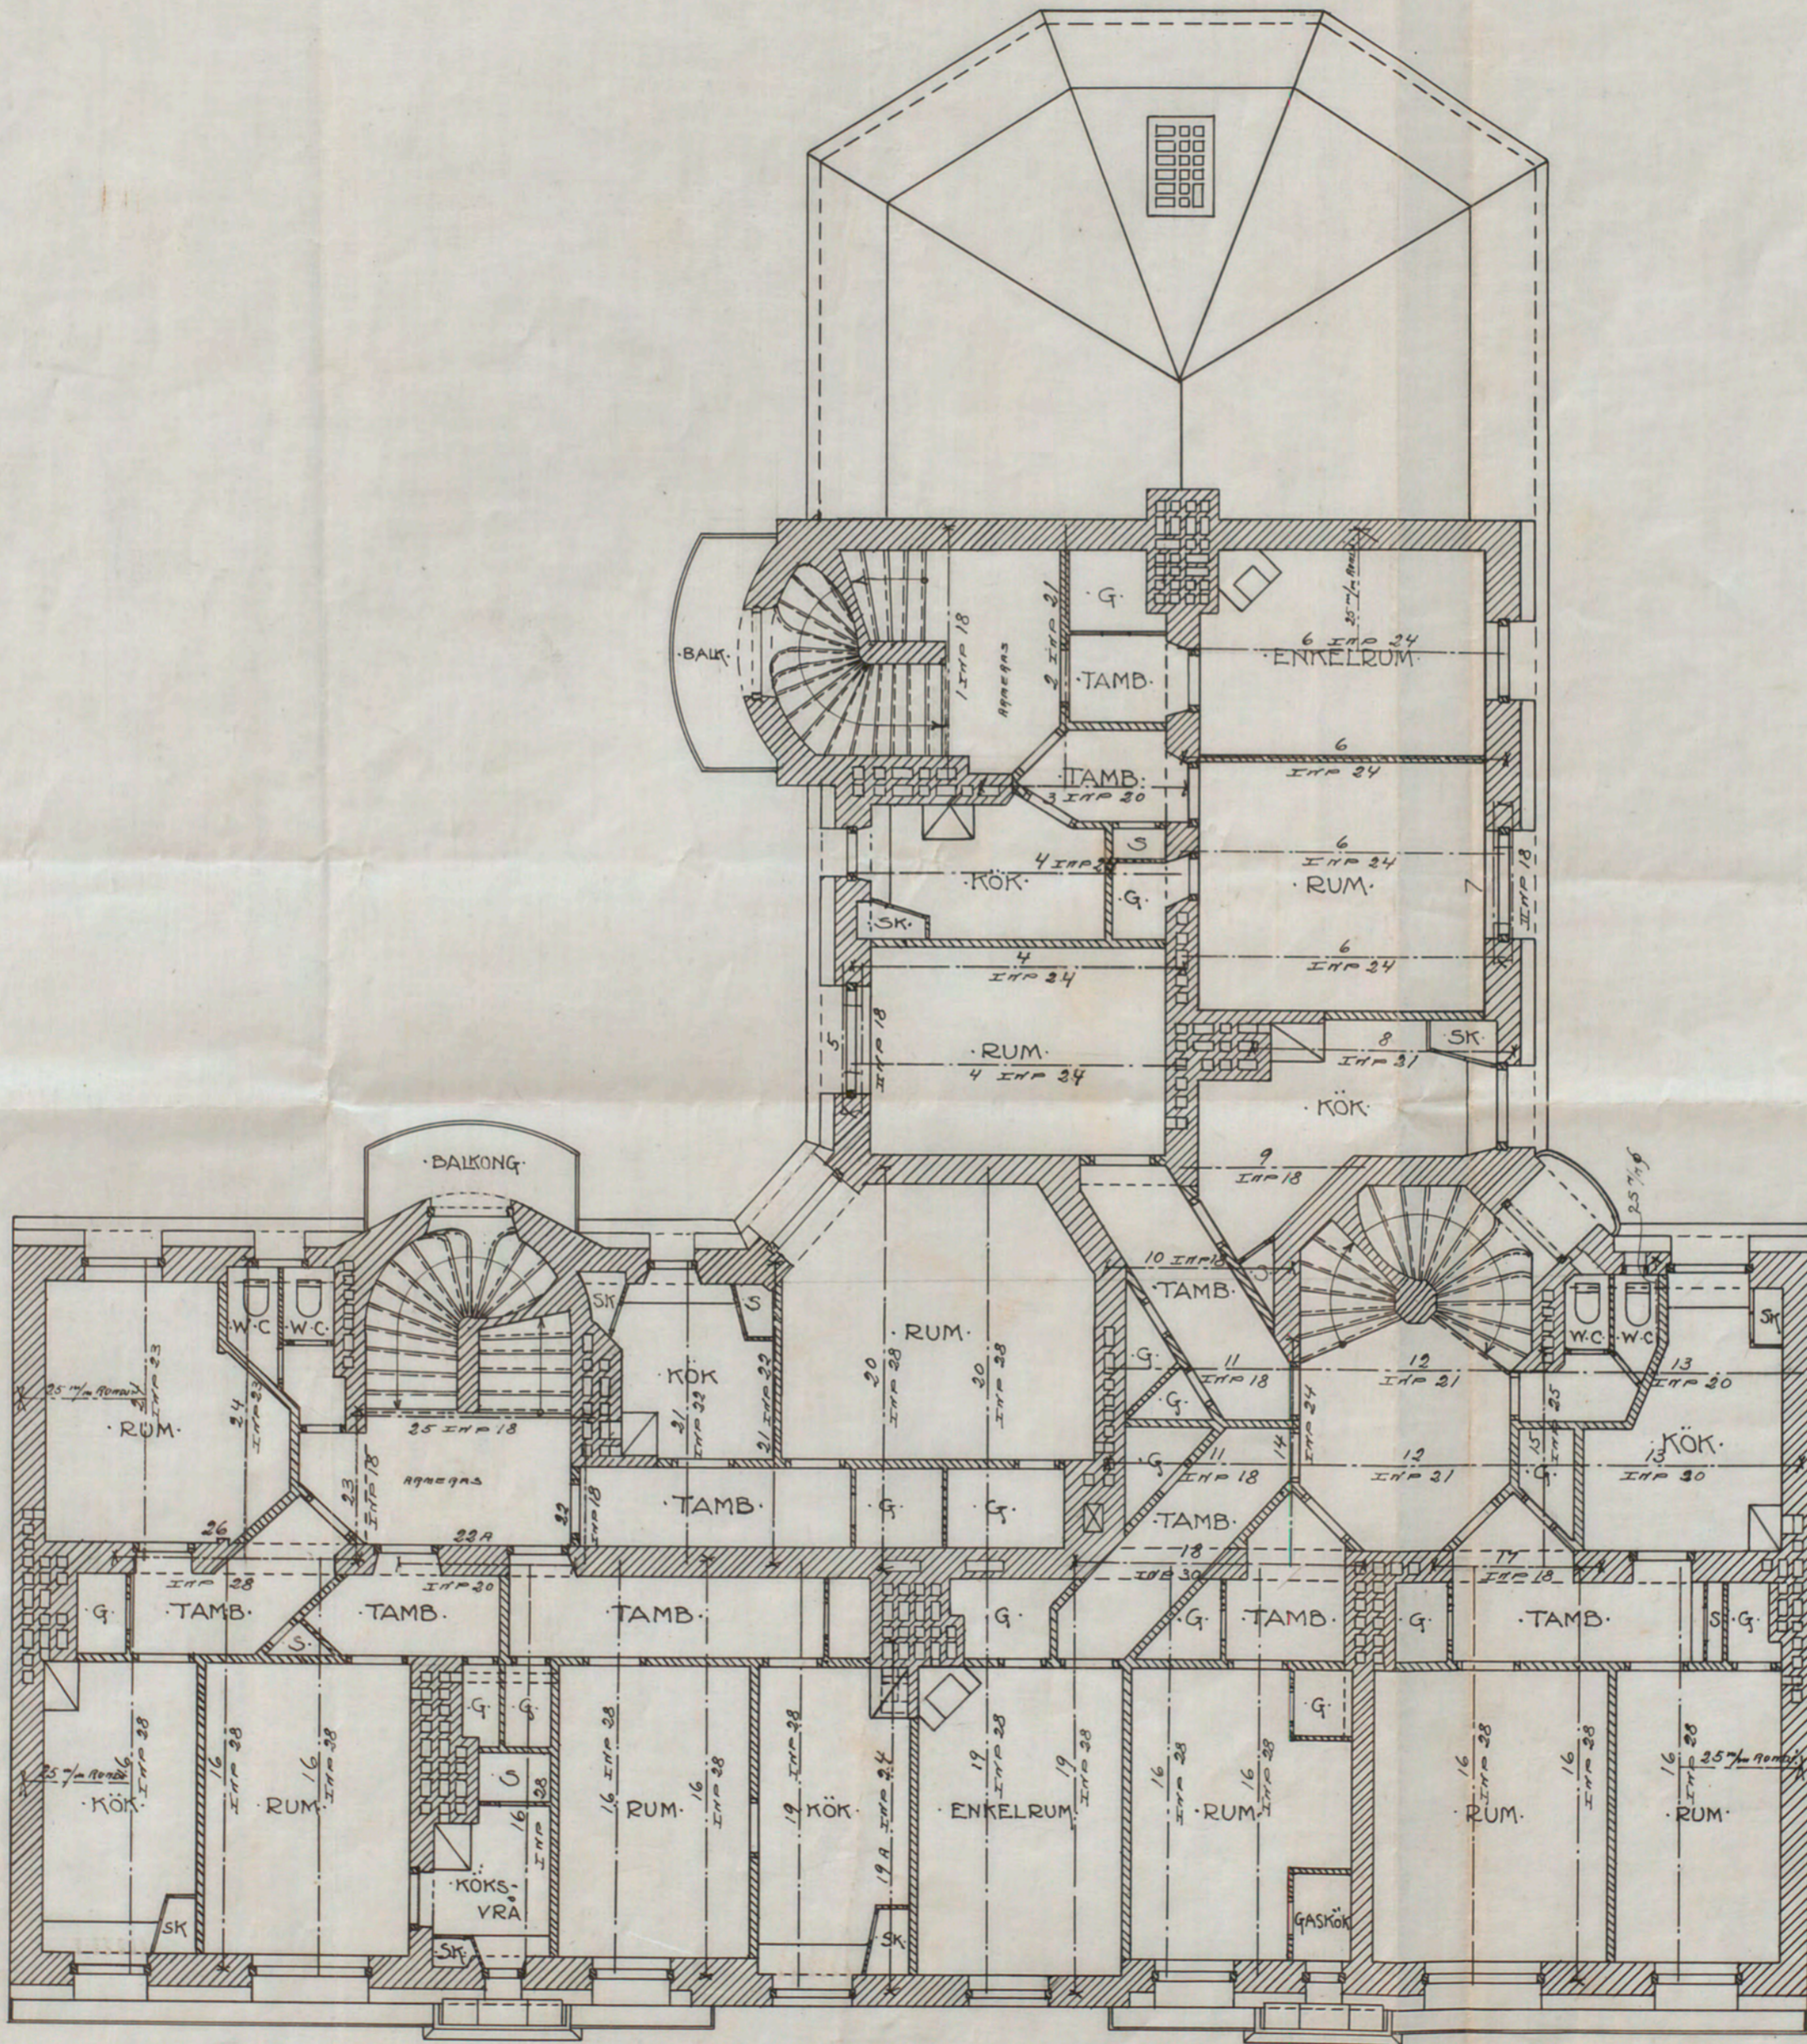

Nr. 298
1912

ING. TILL BYGGNADSNÄMNDEN

9 JUL 1912

5350

RITNING TILL NYBYGGNAD FÖR EDUARD
OCH SOPHIE HECKSCHERS STIFTELSE.
Å TOMTEN NO 7 KV. KOPPARN.

*Skildringen med den föreslagna
inrättningen bestyckas*

Skildringen den 7 aug. 1912

Sigurd Westholm af.

PLAN AF 4^o VÄN.

SKALA: 1:100

30 METER.

Stockholm 18.5.1912
Axel Bergman
Arkitekt
L. H. Bergman, H. Bergman, G. Bergman

A.59056