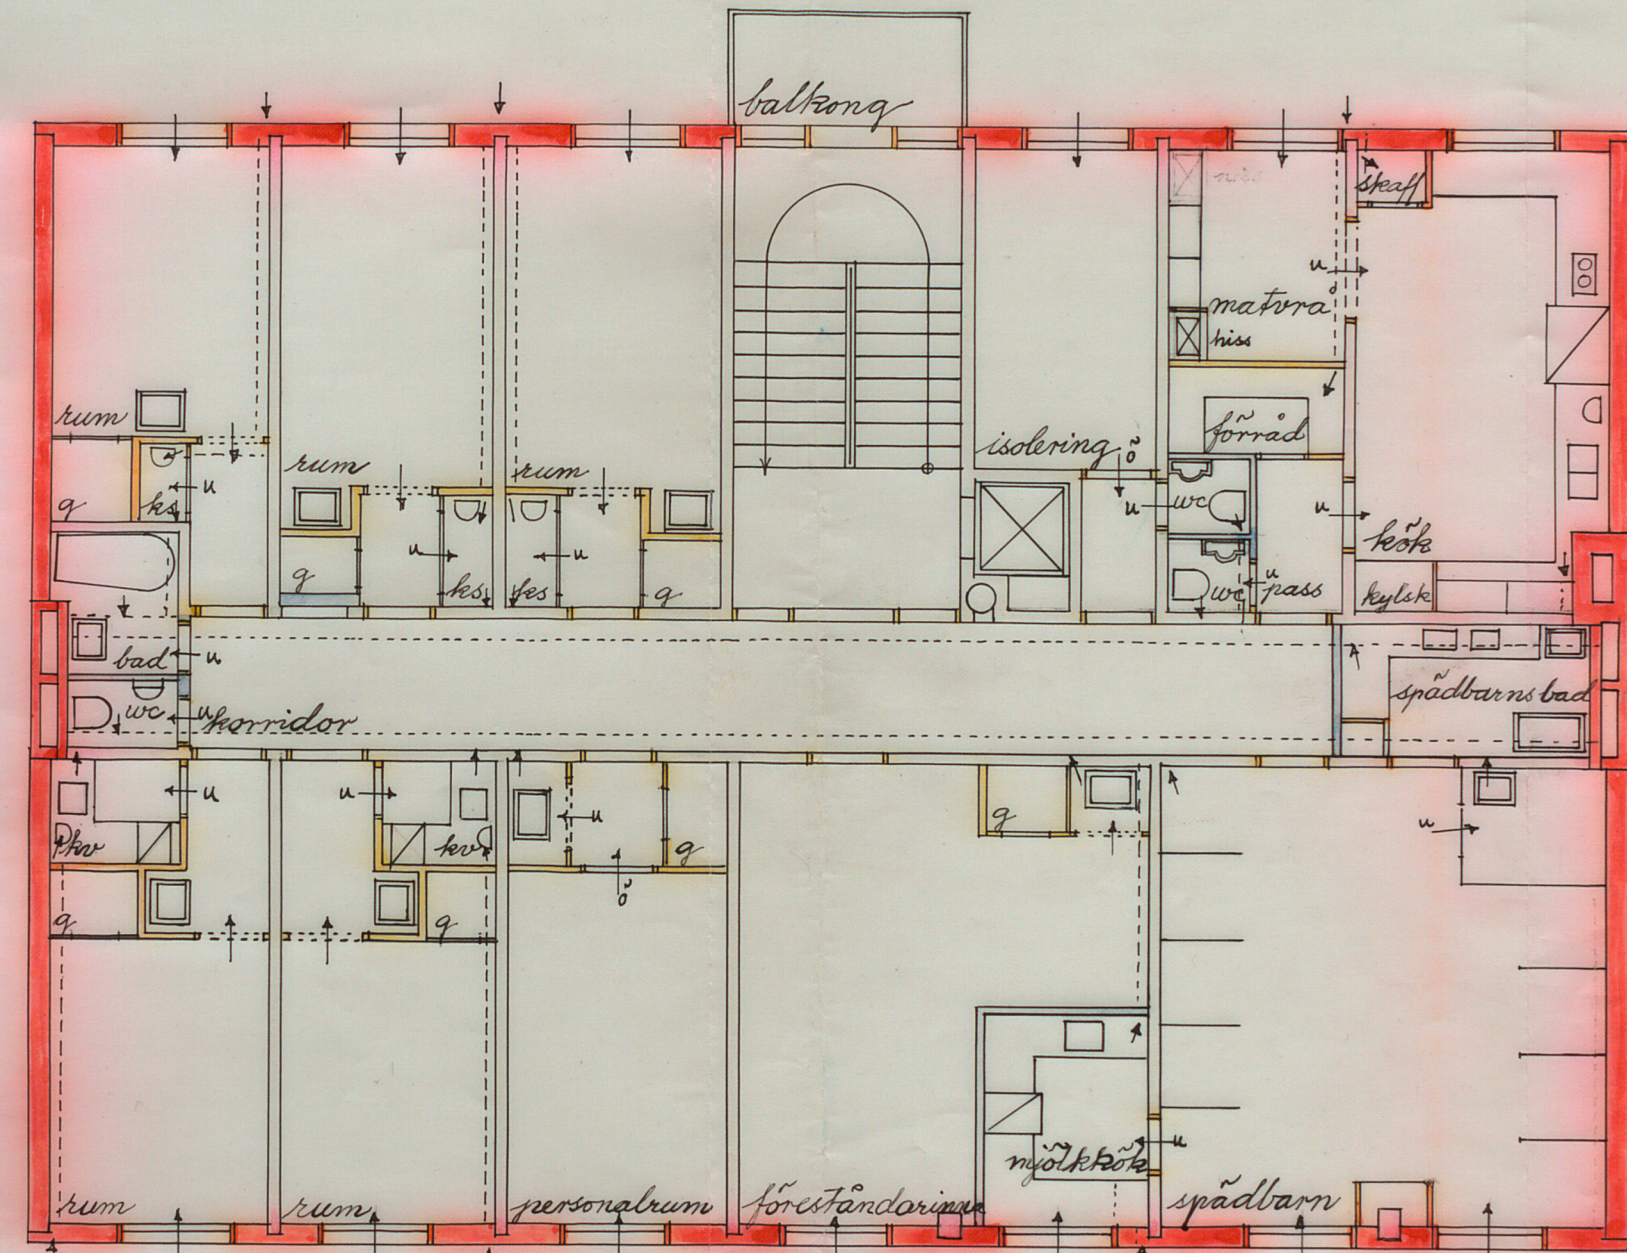

N^o 7 i kvarteret Pontonjärkasern
Nybyggnad för Stiftelsen Fredrik Eens Minne.

Nr 8 D¹
1933

= Fortifikation 3

ING. TILL BYGGNADSNÄMNDEN
21 MRS. 1933

6636

Likheten med den i enlighet med Kungl. Maj:ts
nädiga resolution av den 25 aug. 1933 BEVARAS
Byggnadsnämnden fastställda ritningen bestyckes
Stockholm den 24 jan. 1934
Sigmund Westberg

Våningen för med ekonomi och spädbarnsterubba

Skala 1:100.

Stockholm den 14^{de} Mars 1933
Ingeborg Wern Bugga Kjerstin Göransson Stenius
Arkitekter.

A28972