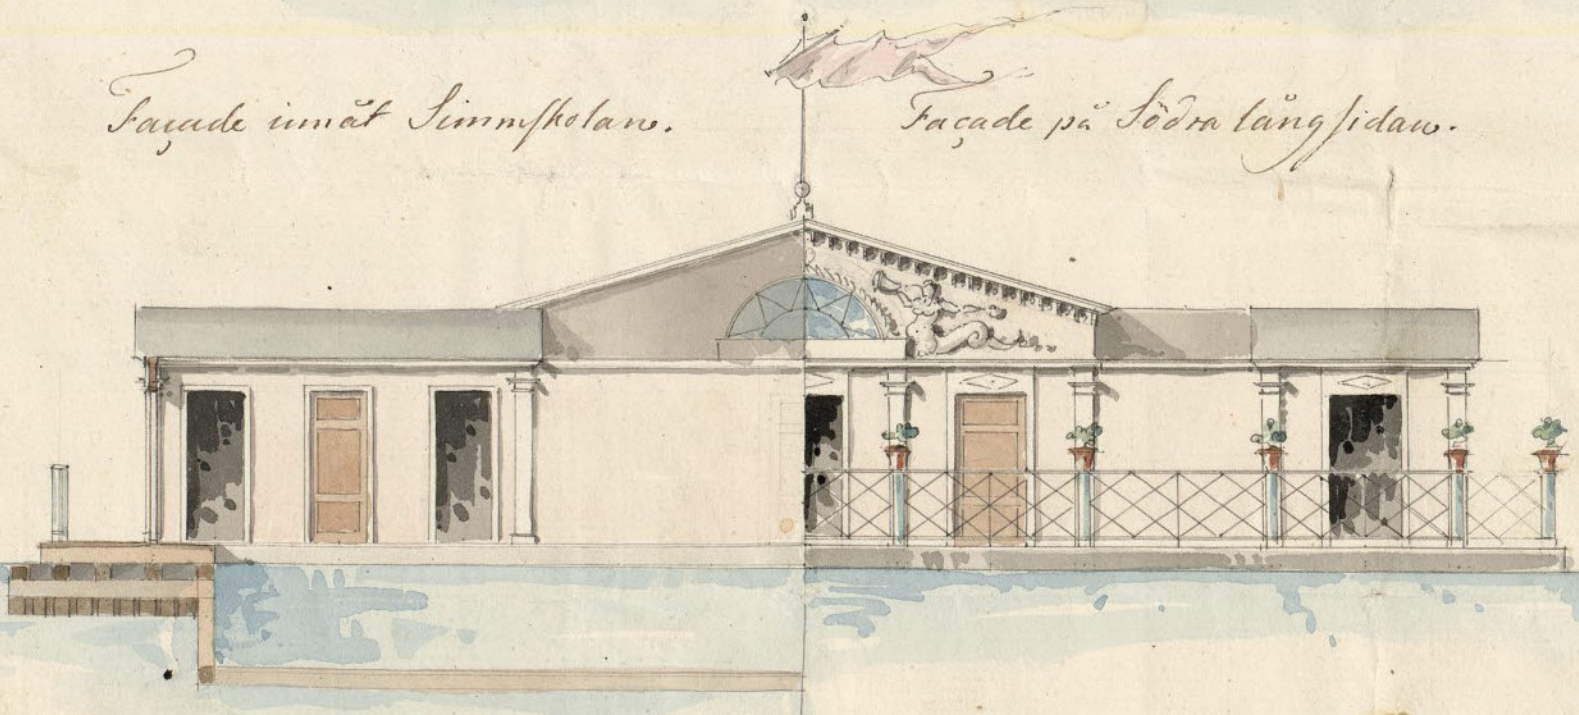

Project till Bad- och Simminätning.

Facade på Östra Gafvelen

Facade inmot Simnskolan.

Facade på Södra långsidan.

Plan

- A. Utvändiga Gångar
- B. 6st. Afklädnings rum.
- C. 5st. Badrum.
- D. 5st. Sunsar
- E. Nedgångs från Land.