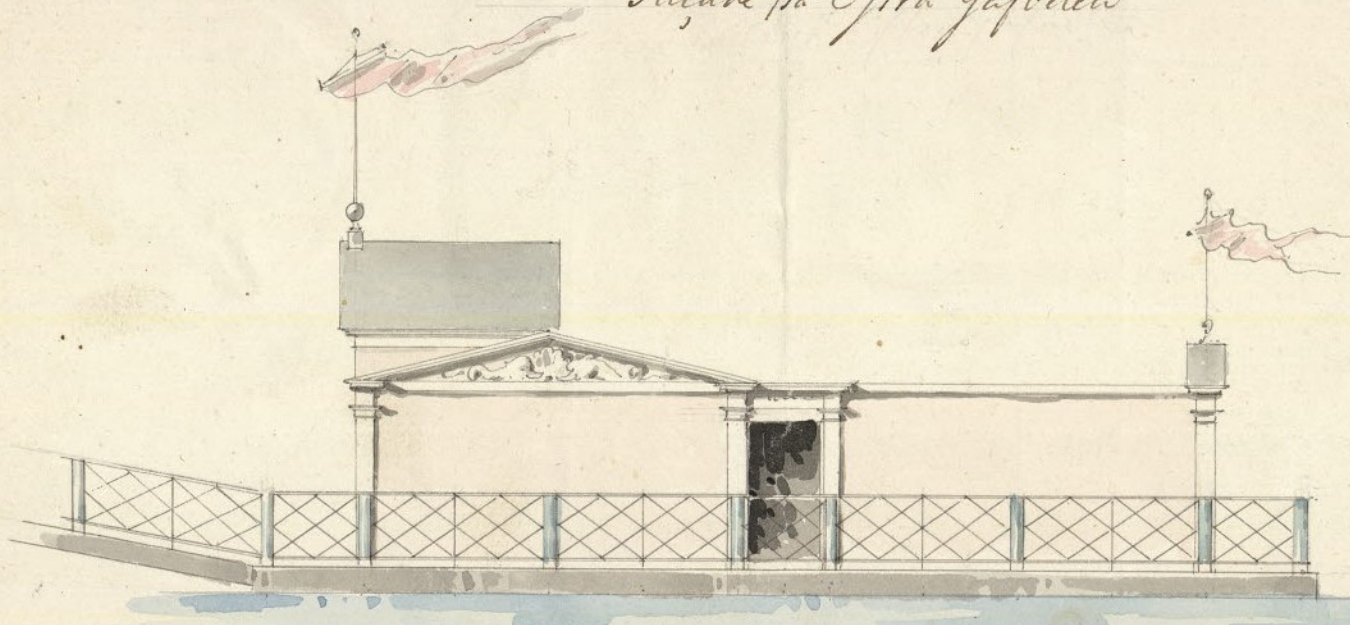

Project till Bad- och Simminätning.

Facade på Östra Gafvelen

Facade inmot Simnskolan.

Facade på Södra långsidan.

Plan

- A. Utvändiga Gångar
- B. 6st. Afklädnings rum.
- C. 5st. Badrum.
- D. 5st. Sunsar
- E. Nedgångs från Land.