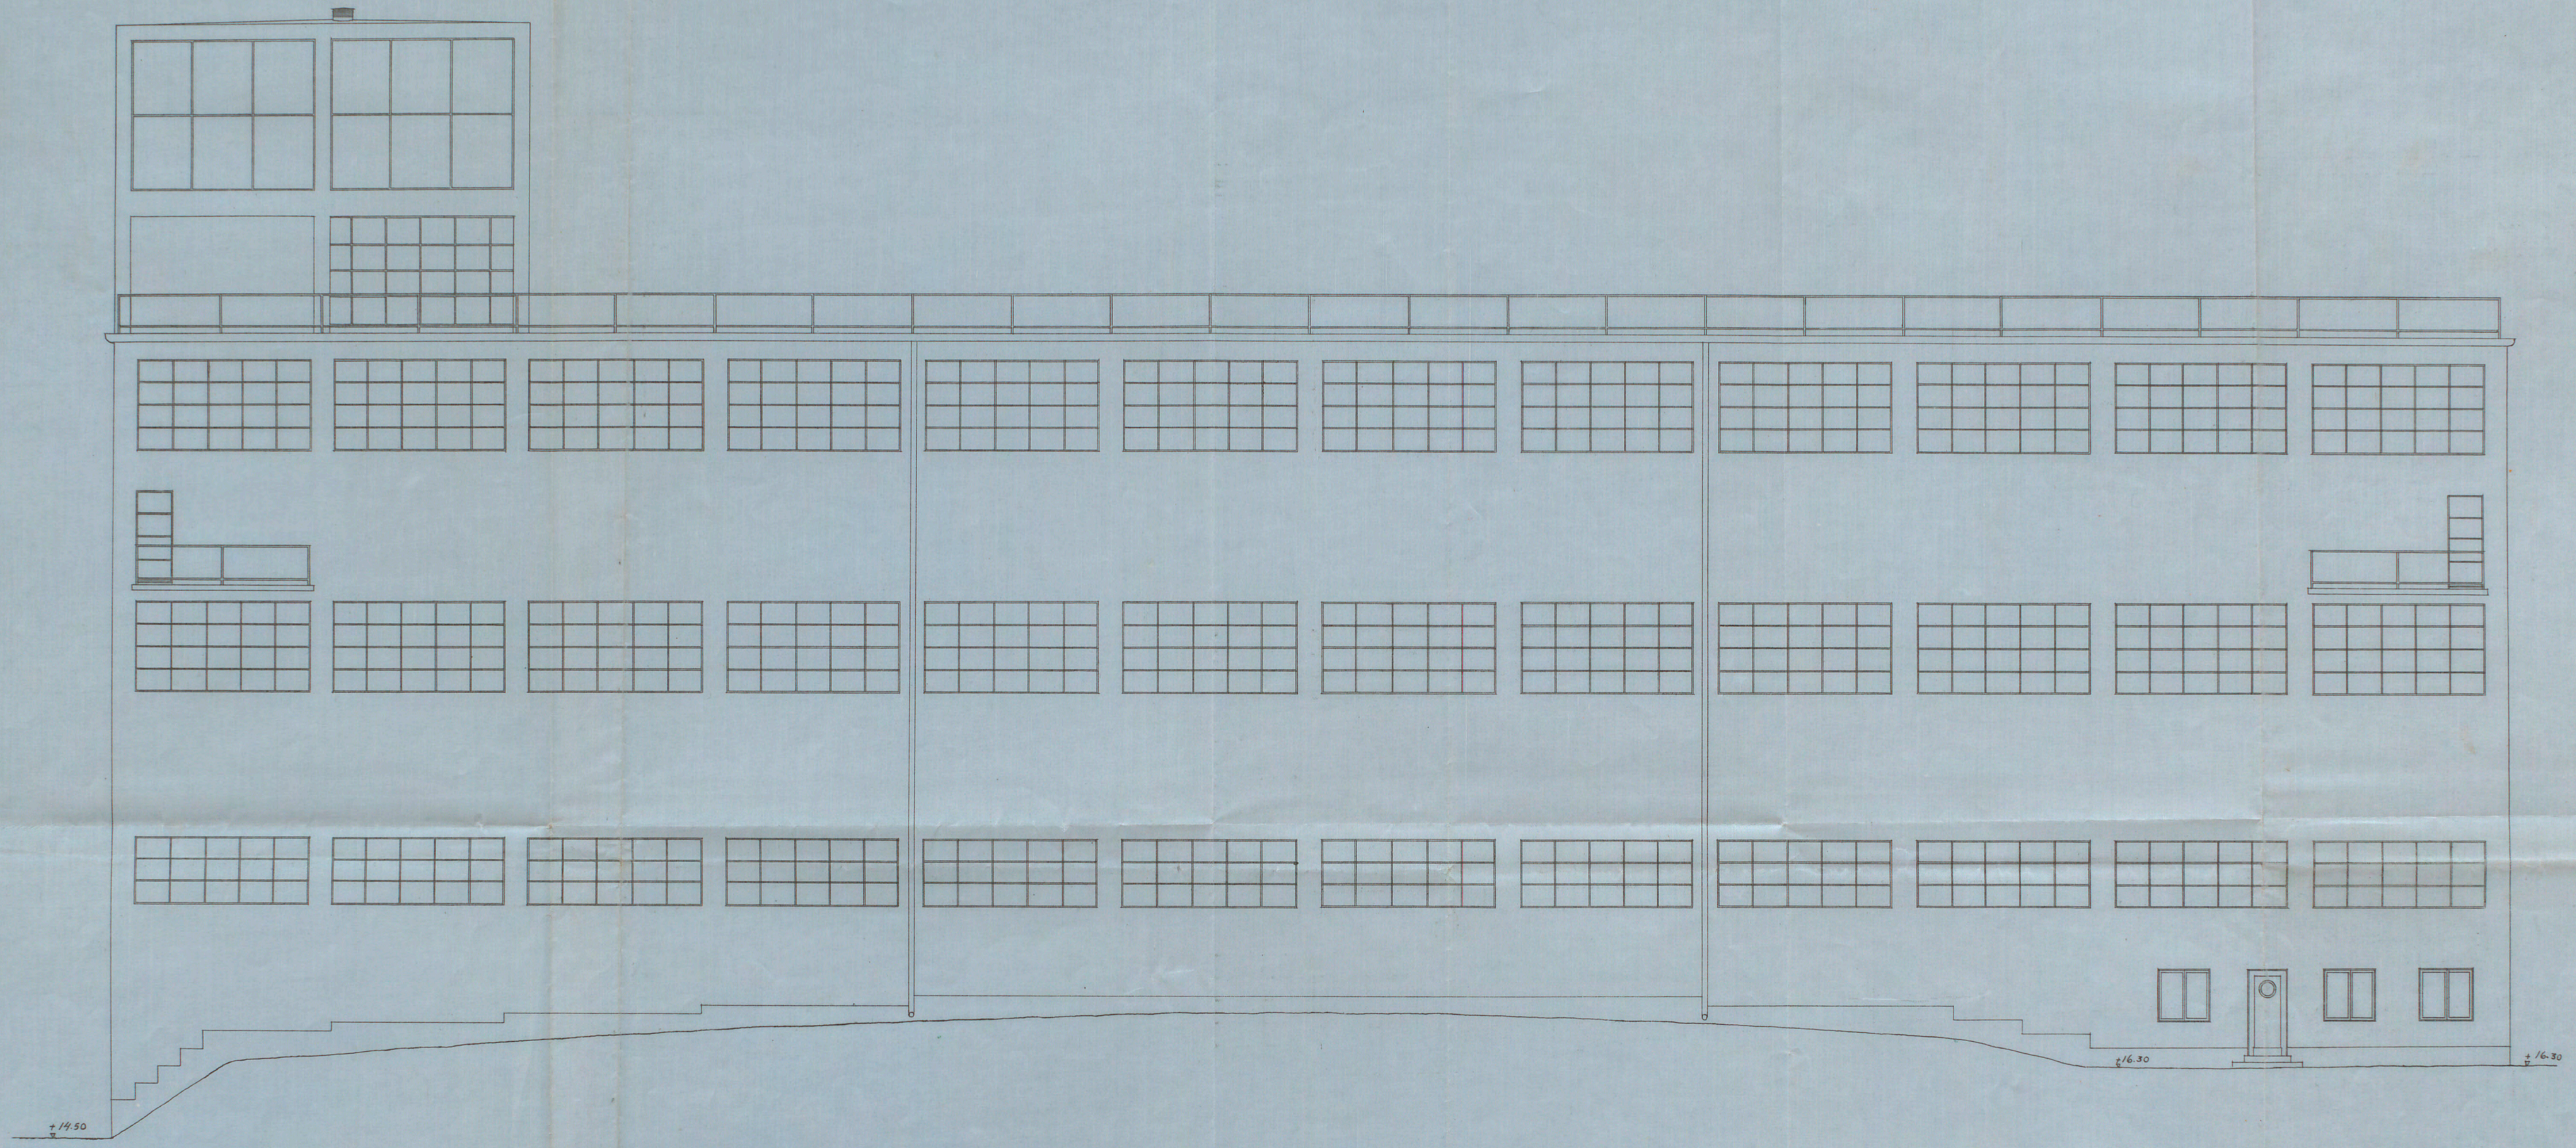

nr 127
1929
RITNING TILL NYBYGGNAD FÖR KOOPERATIVA
FÖRBUNDETS GLÖDLAMPFABRIK Å TOMT INOM
ETT MANTAL HAMMARBY I NACKA SOCKEN

Bskv 4/9-29

MB. TILL BYGGNADSRÅDET
9 - JULI 1929

Likheten med den fastställda
sitningen bestrykt
Stockholm den 11 sept. 1929
Jil Nordberg

Sand mot Söder

KOOPERATIVA FÖRBUNDET
ARKITEKTKONTORET
Erik Sundahl

A70245