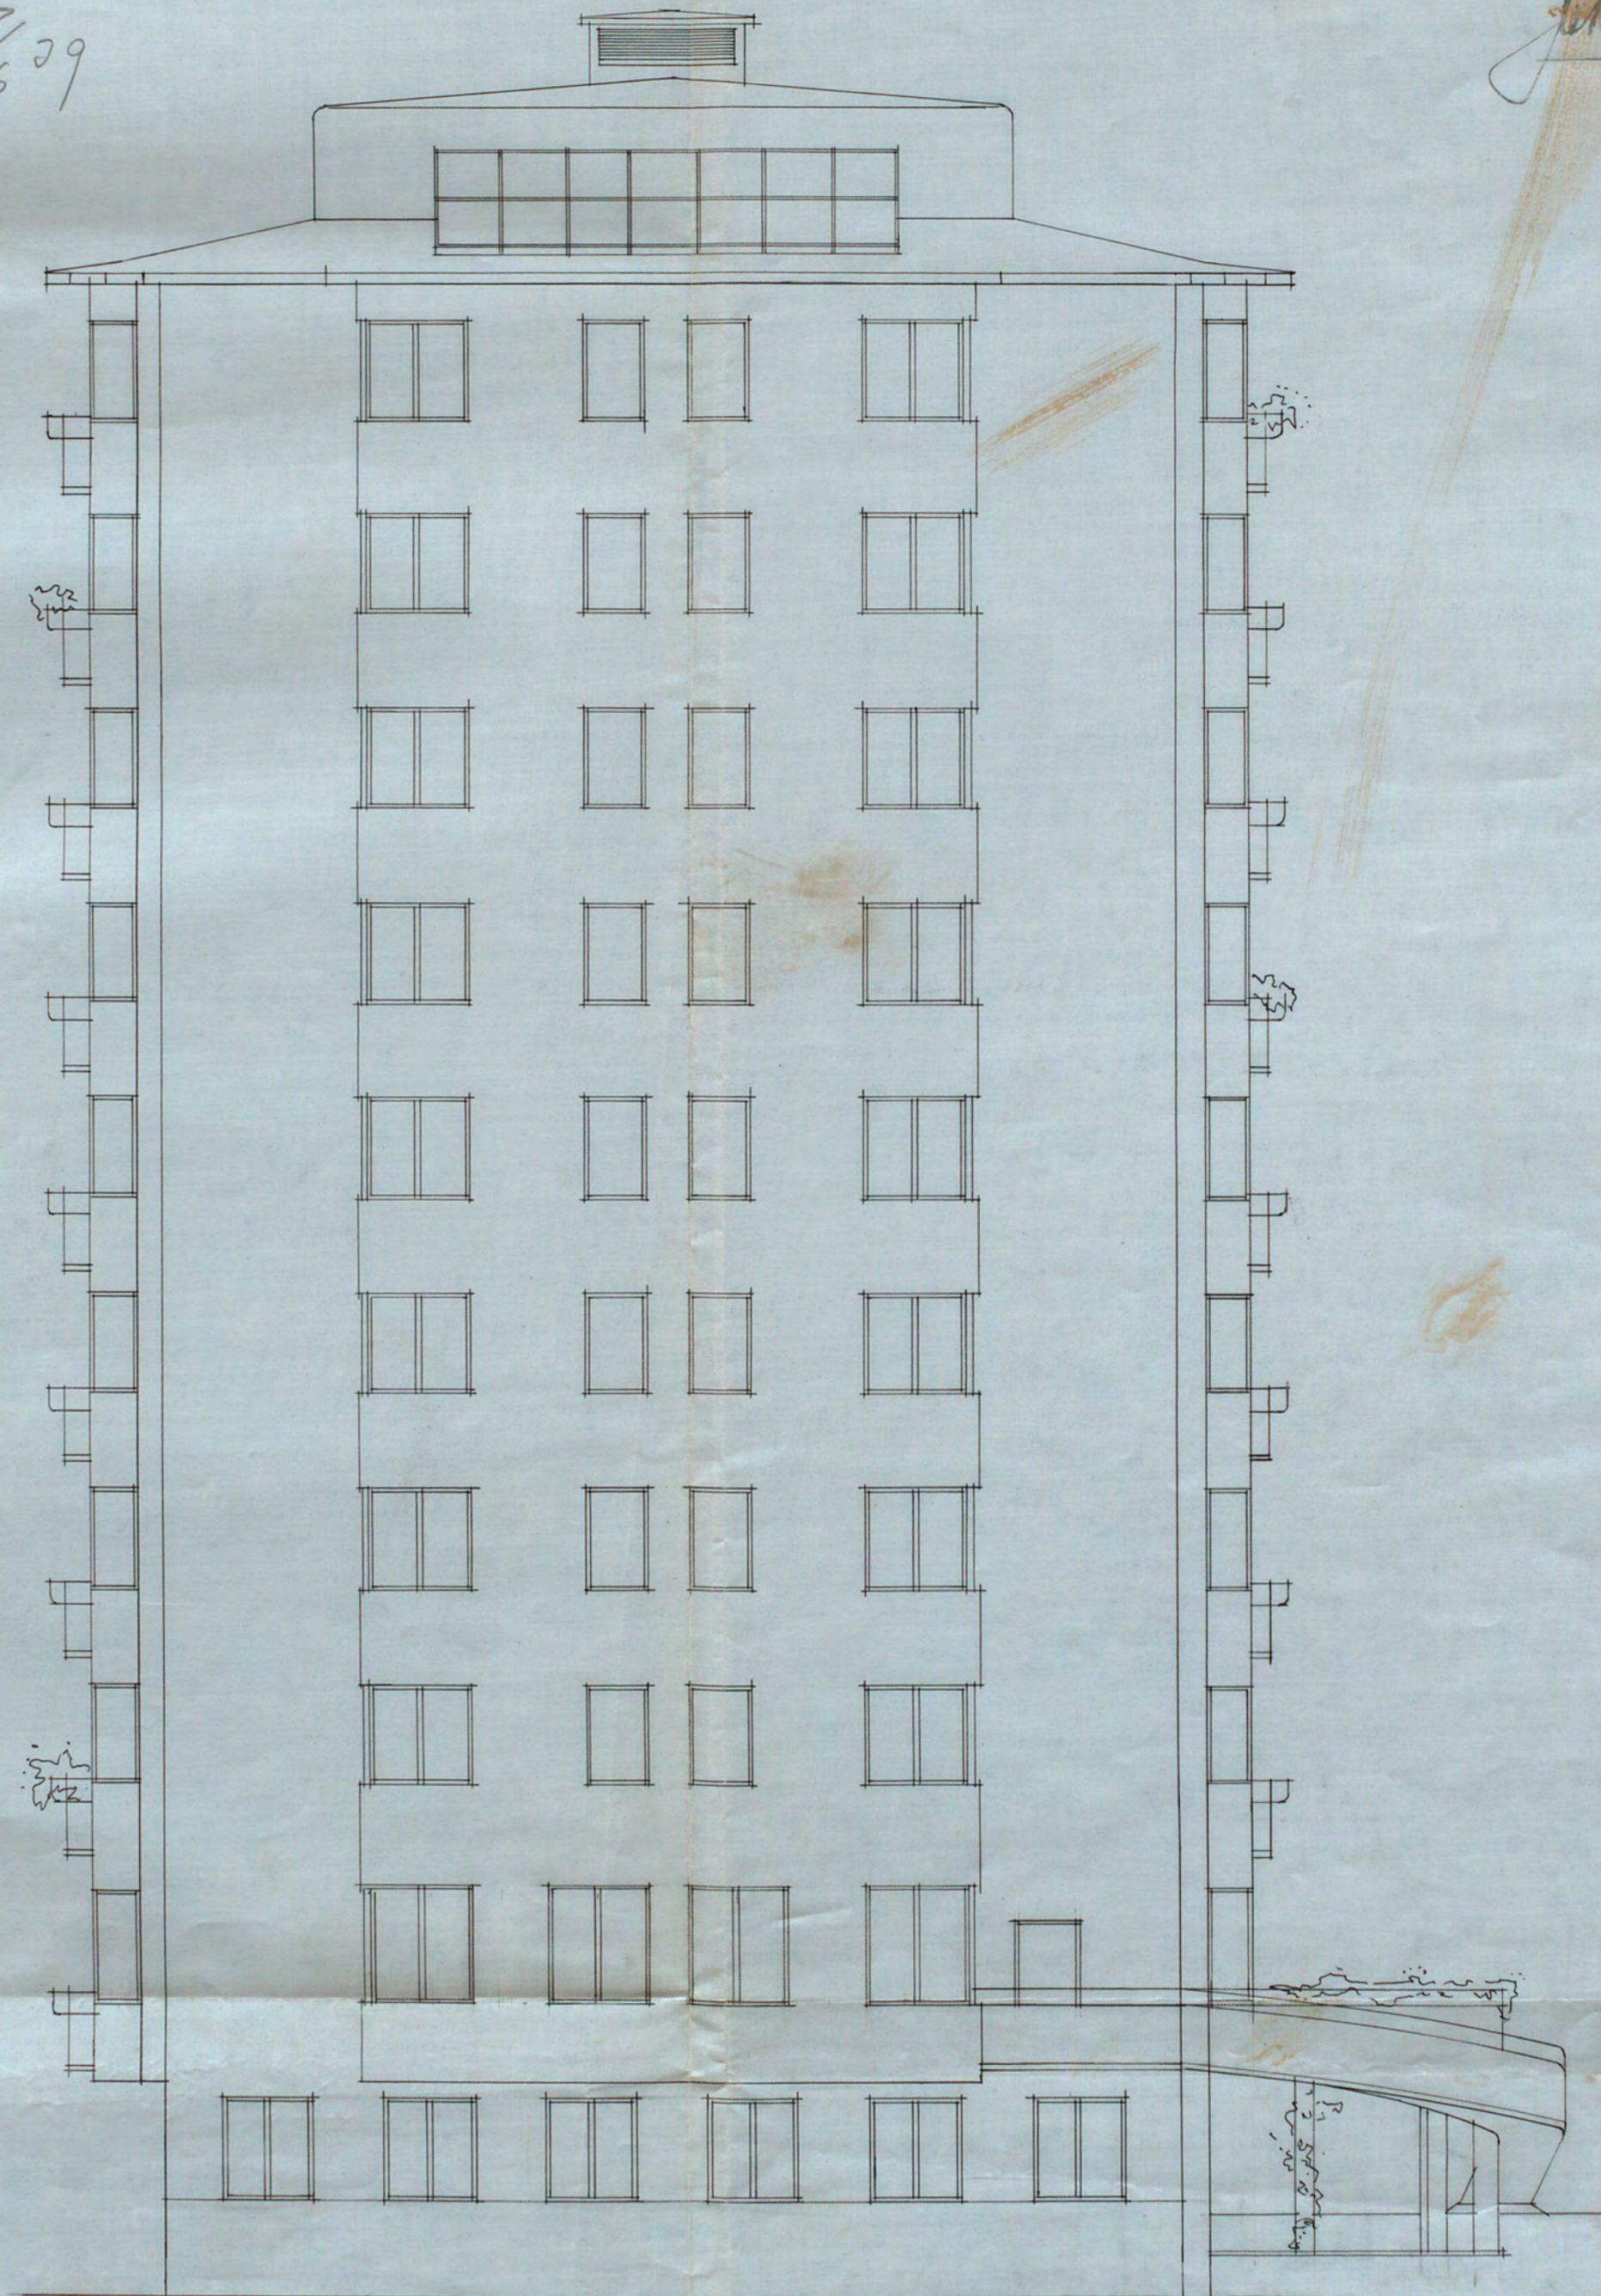

nr 18921
1938

KV. FODERMARSKEN NR 4

ändringsritning

skala 1:100

uppd. 7/6 29

BEVARAS 1607

Likheten med den fastställda
ritningen bestrykes

Stockholm den 7 juni 1939

[Signature]

fasad åt söder

Stockholm i mars 1939

A. Stark, H. Svedberg
arkitekt S; A. R. 1928259