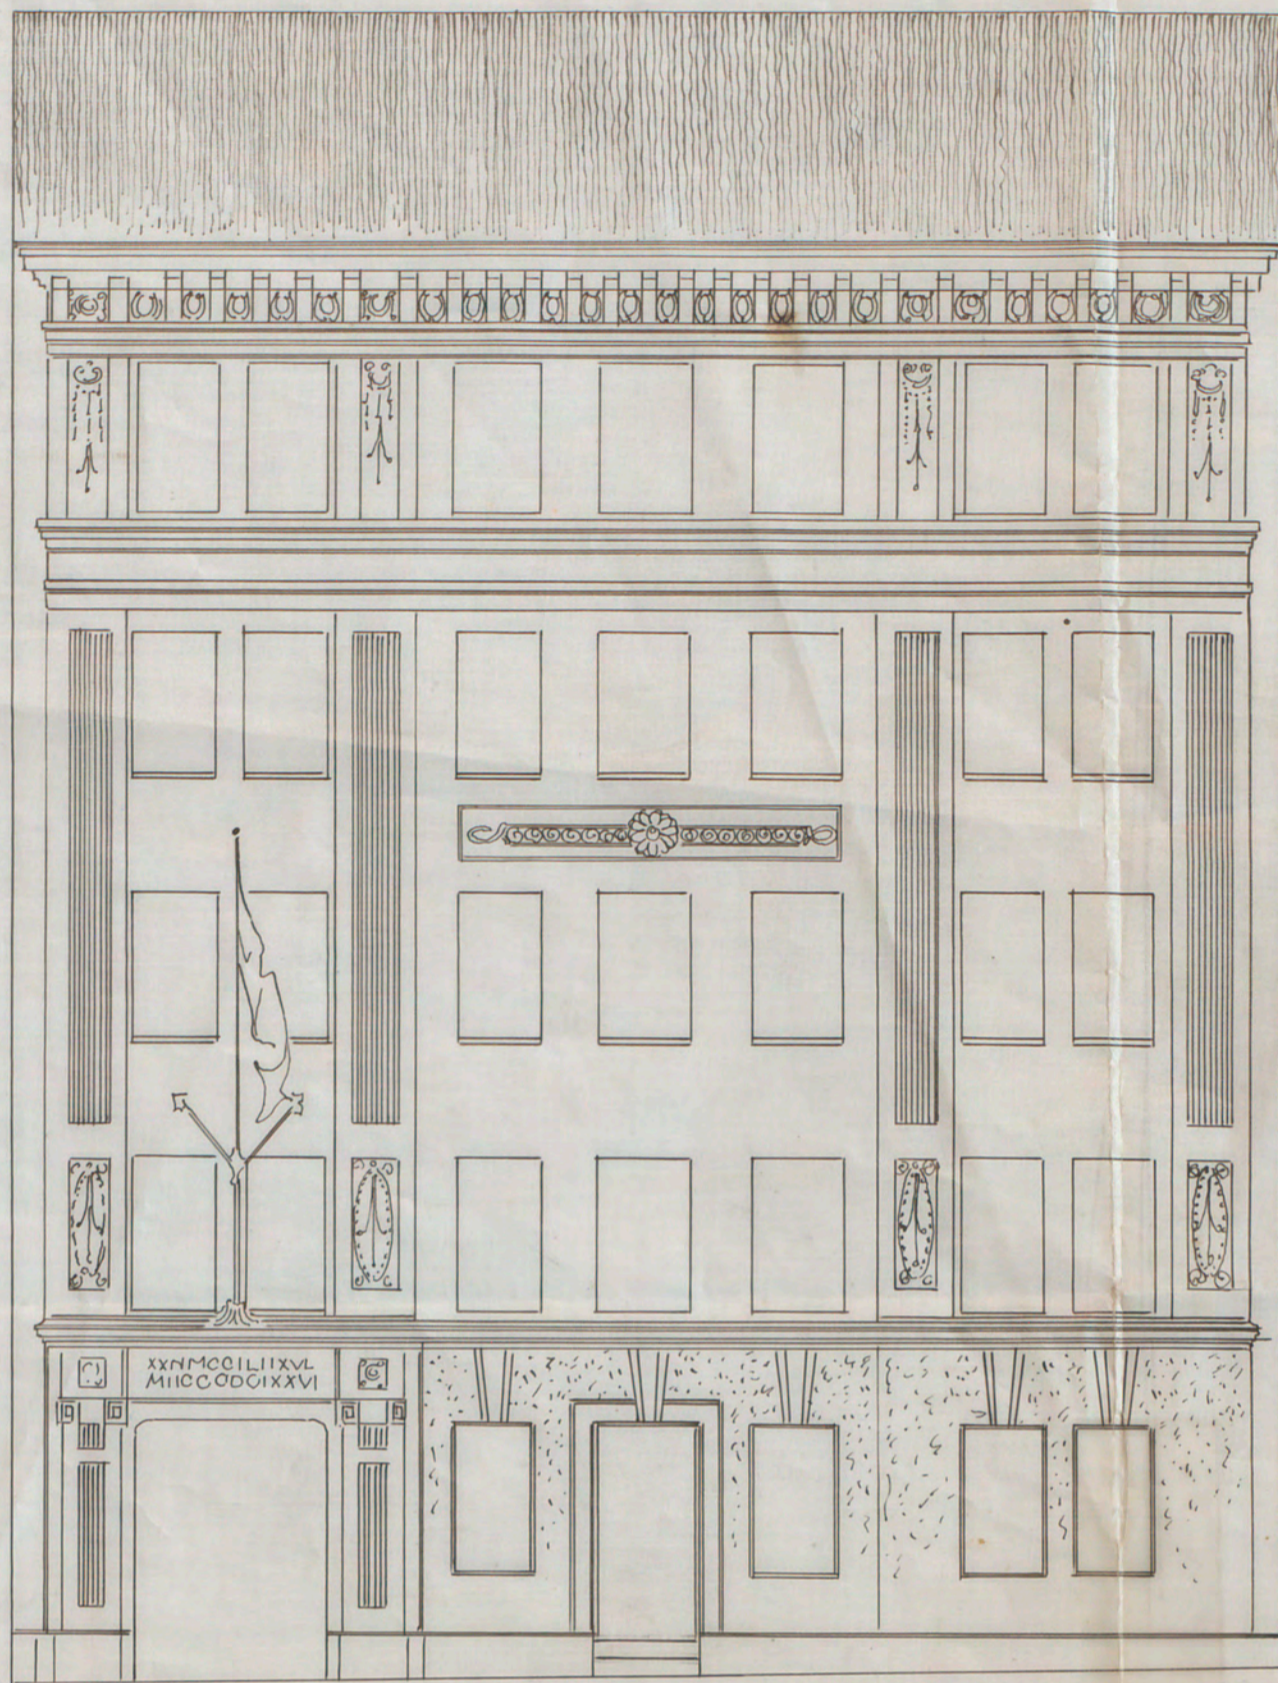

N^o 536
1906

5360

RITNING TIL NYBYGGNAD FÖR SANDSTRÖMSKA SKOLAN
Å TOMTEN N^o 5 KV. NÄRTERGALEN

a.
Fasad åt Rindaröya

Utlåtad med den fastställda
sitningen bestyrkas
Stockholm den 17 April 1907
K. Axel Salen

5360

b.

5360

0 1 2 3 4 5 6 7 8 9 10 11 12 13 14 15 16 17 18 19 20 MET.

Wagners
A 81659