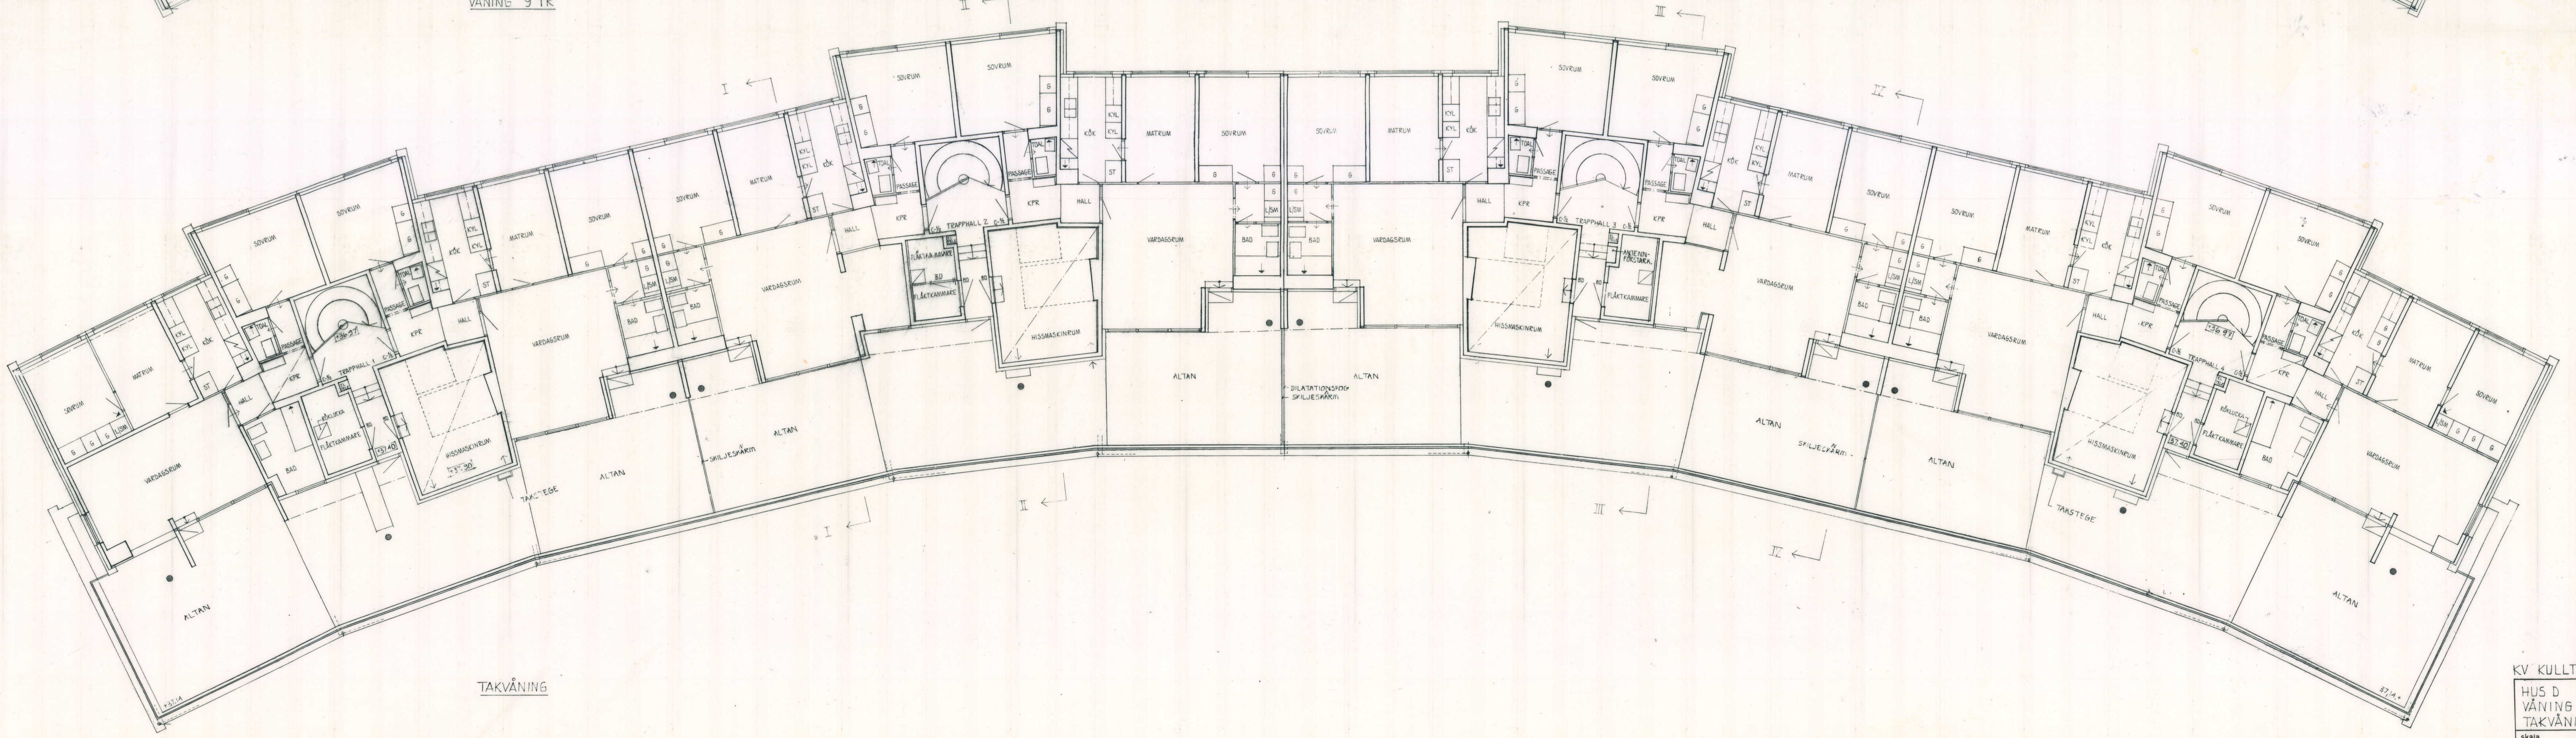

VÄNING 9 TR

TAKVÄNING

85 71
M. Malmström
6/16 1966
2 8 OKT 1966

KV KULLTORP NR 5 SÖDERMALM

HUS D	VÄNING 9 TR	TAKVÄNING	rita nr	D 13	
skala	1:100	datum	20-10-66	sign	Ch

ÅKE AHLSTRÖM KELL ÅSTRÖM ARKITEKTER SÄB
Mälarsvärd 12 Stockholm 8 Tel 542020 542021