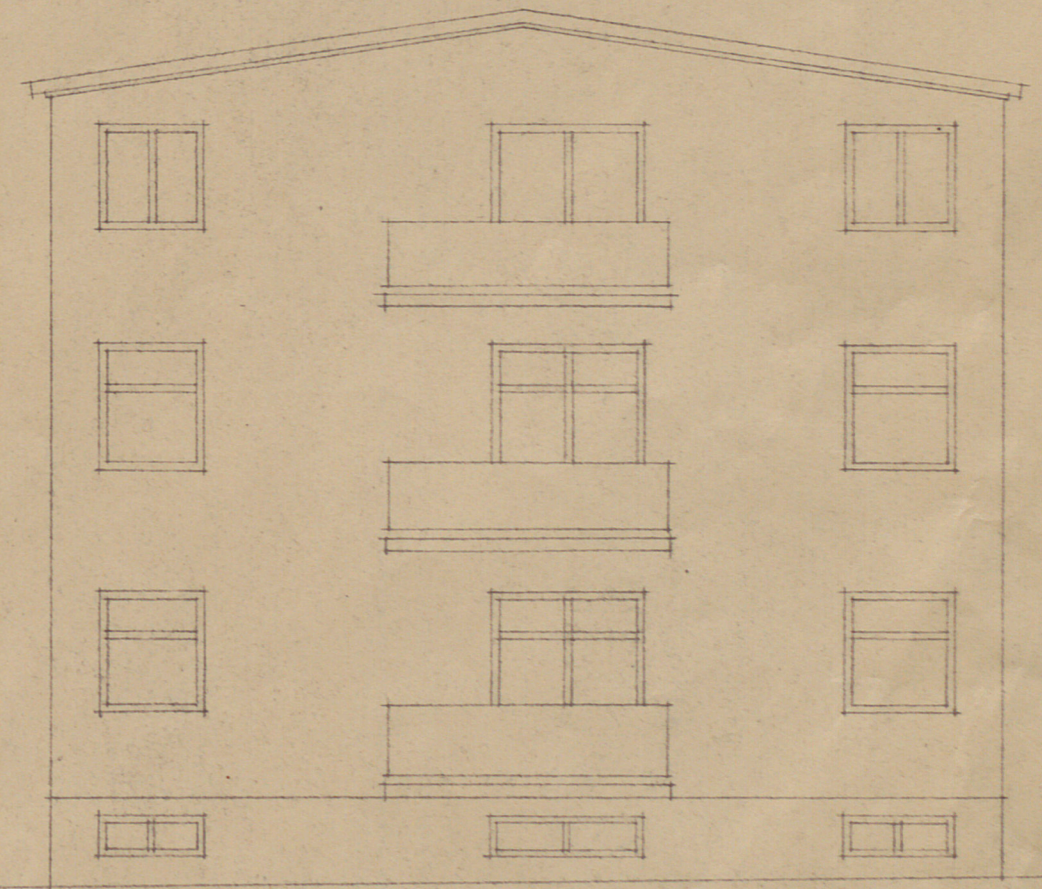

SLAGSTA SKOLA

SMÅBARNSHEM

fasad mot väster

genomskärning

fasad mot öster

S 4307

Stockholm 1937.
Arkitekt S.A.R. Nils Grep.