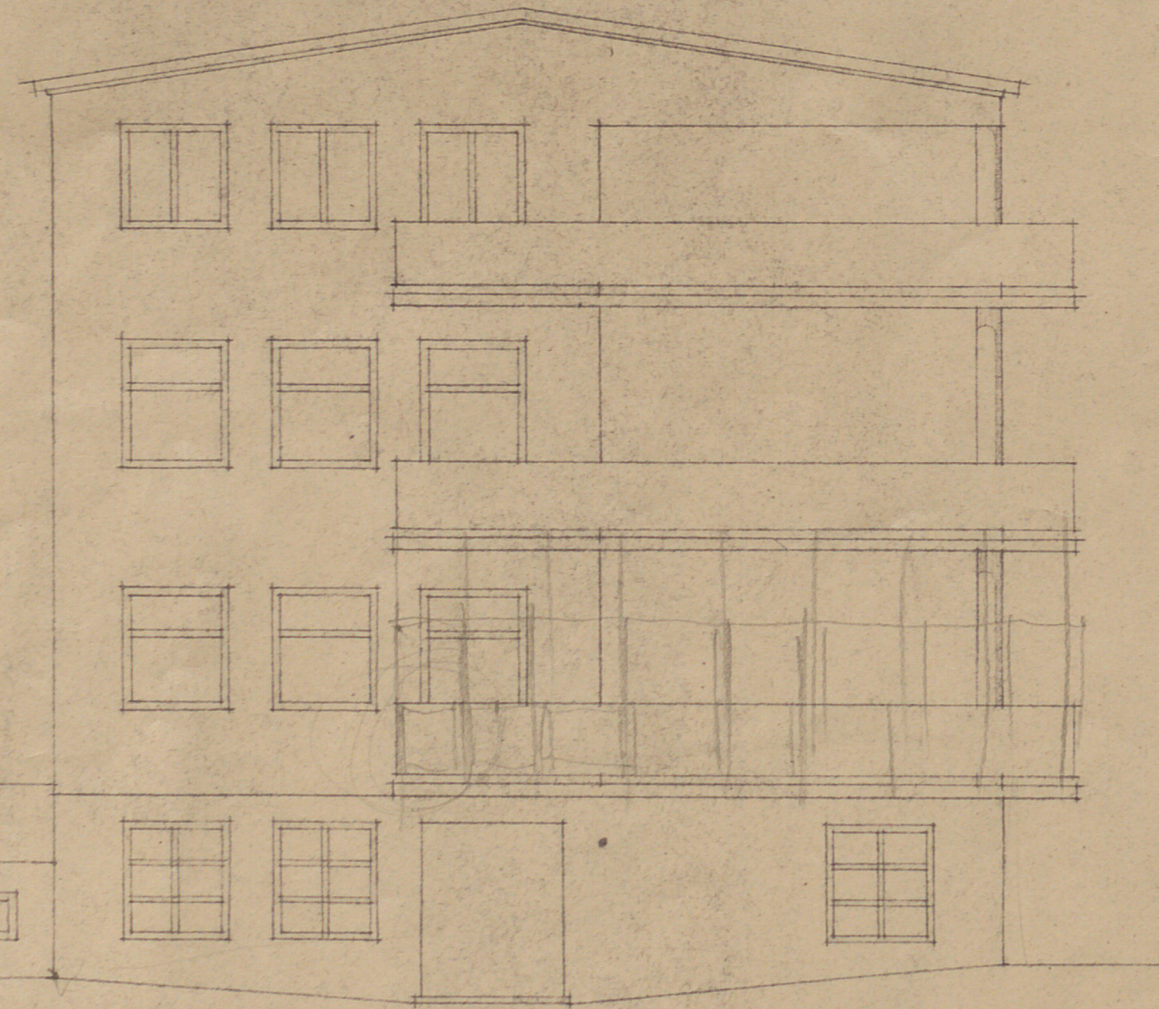

SLAGSTA SKOLA

SMÅBARNSHEM

fasad mot väster

genomskärning

fasad mot öster

S 4307

Stockholm 1937.
Arkitekt S.A.R. Nils Grep.