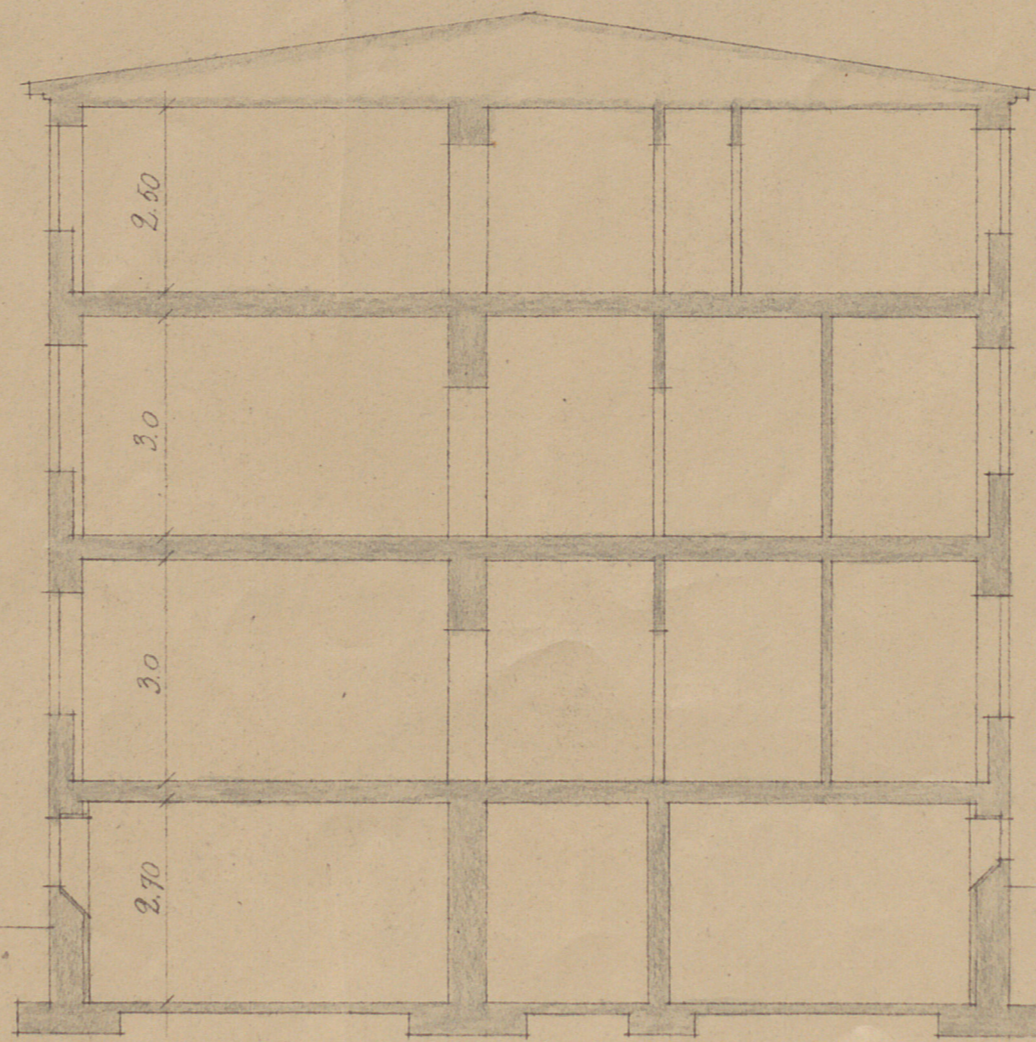

SLAGSTA SKOLA

SMÅBARNSHEM

fasad mot väster

genomskärning

fasad mot öster

S 4307

Stockholm 1937.
Arkitekt S.A.R. Nils Grep.