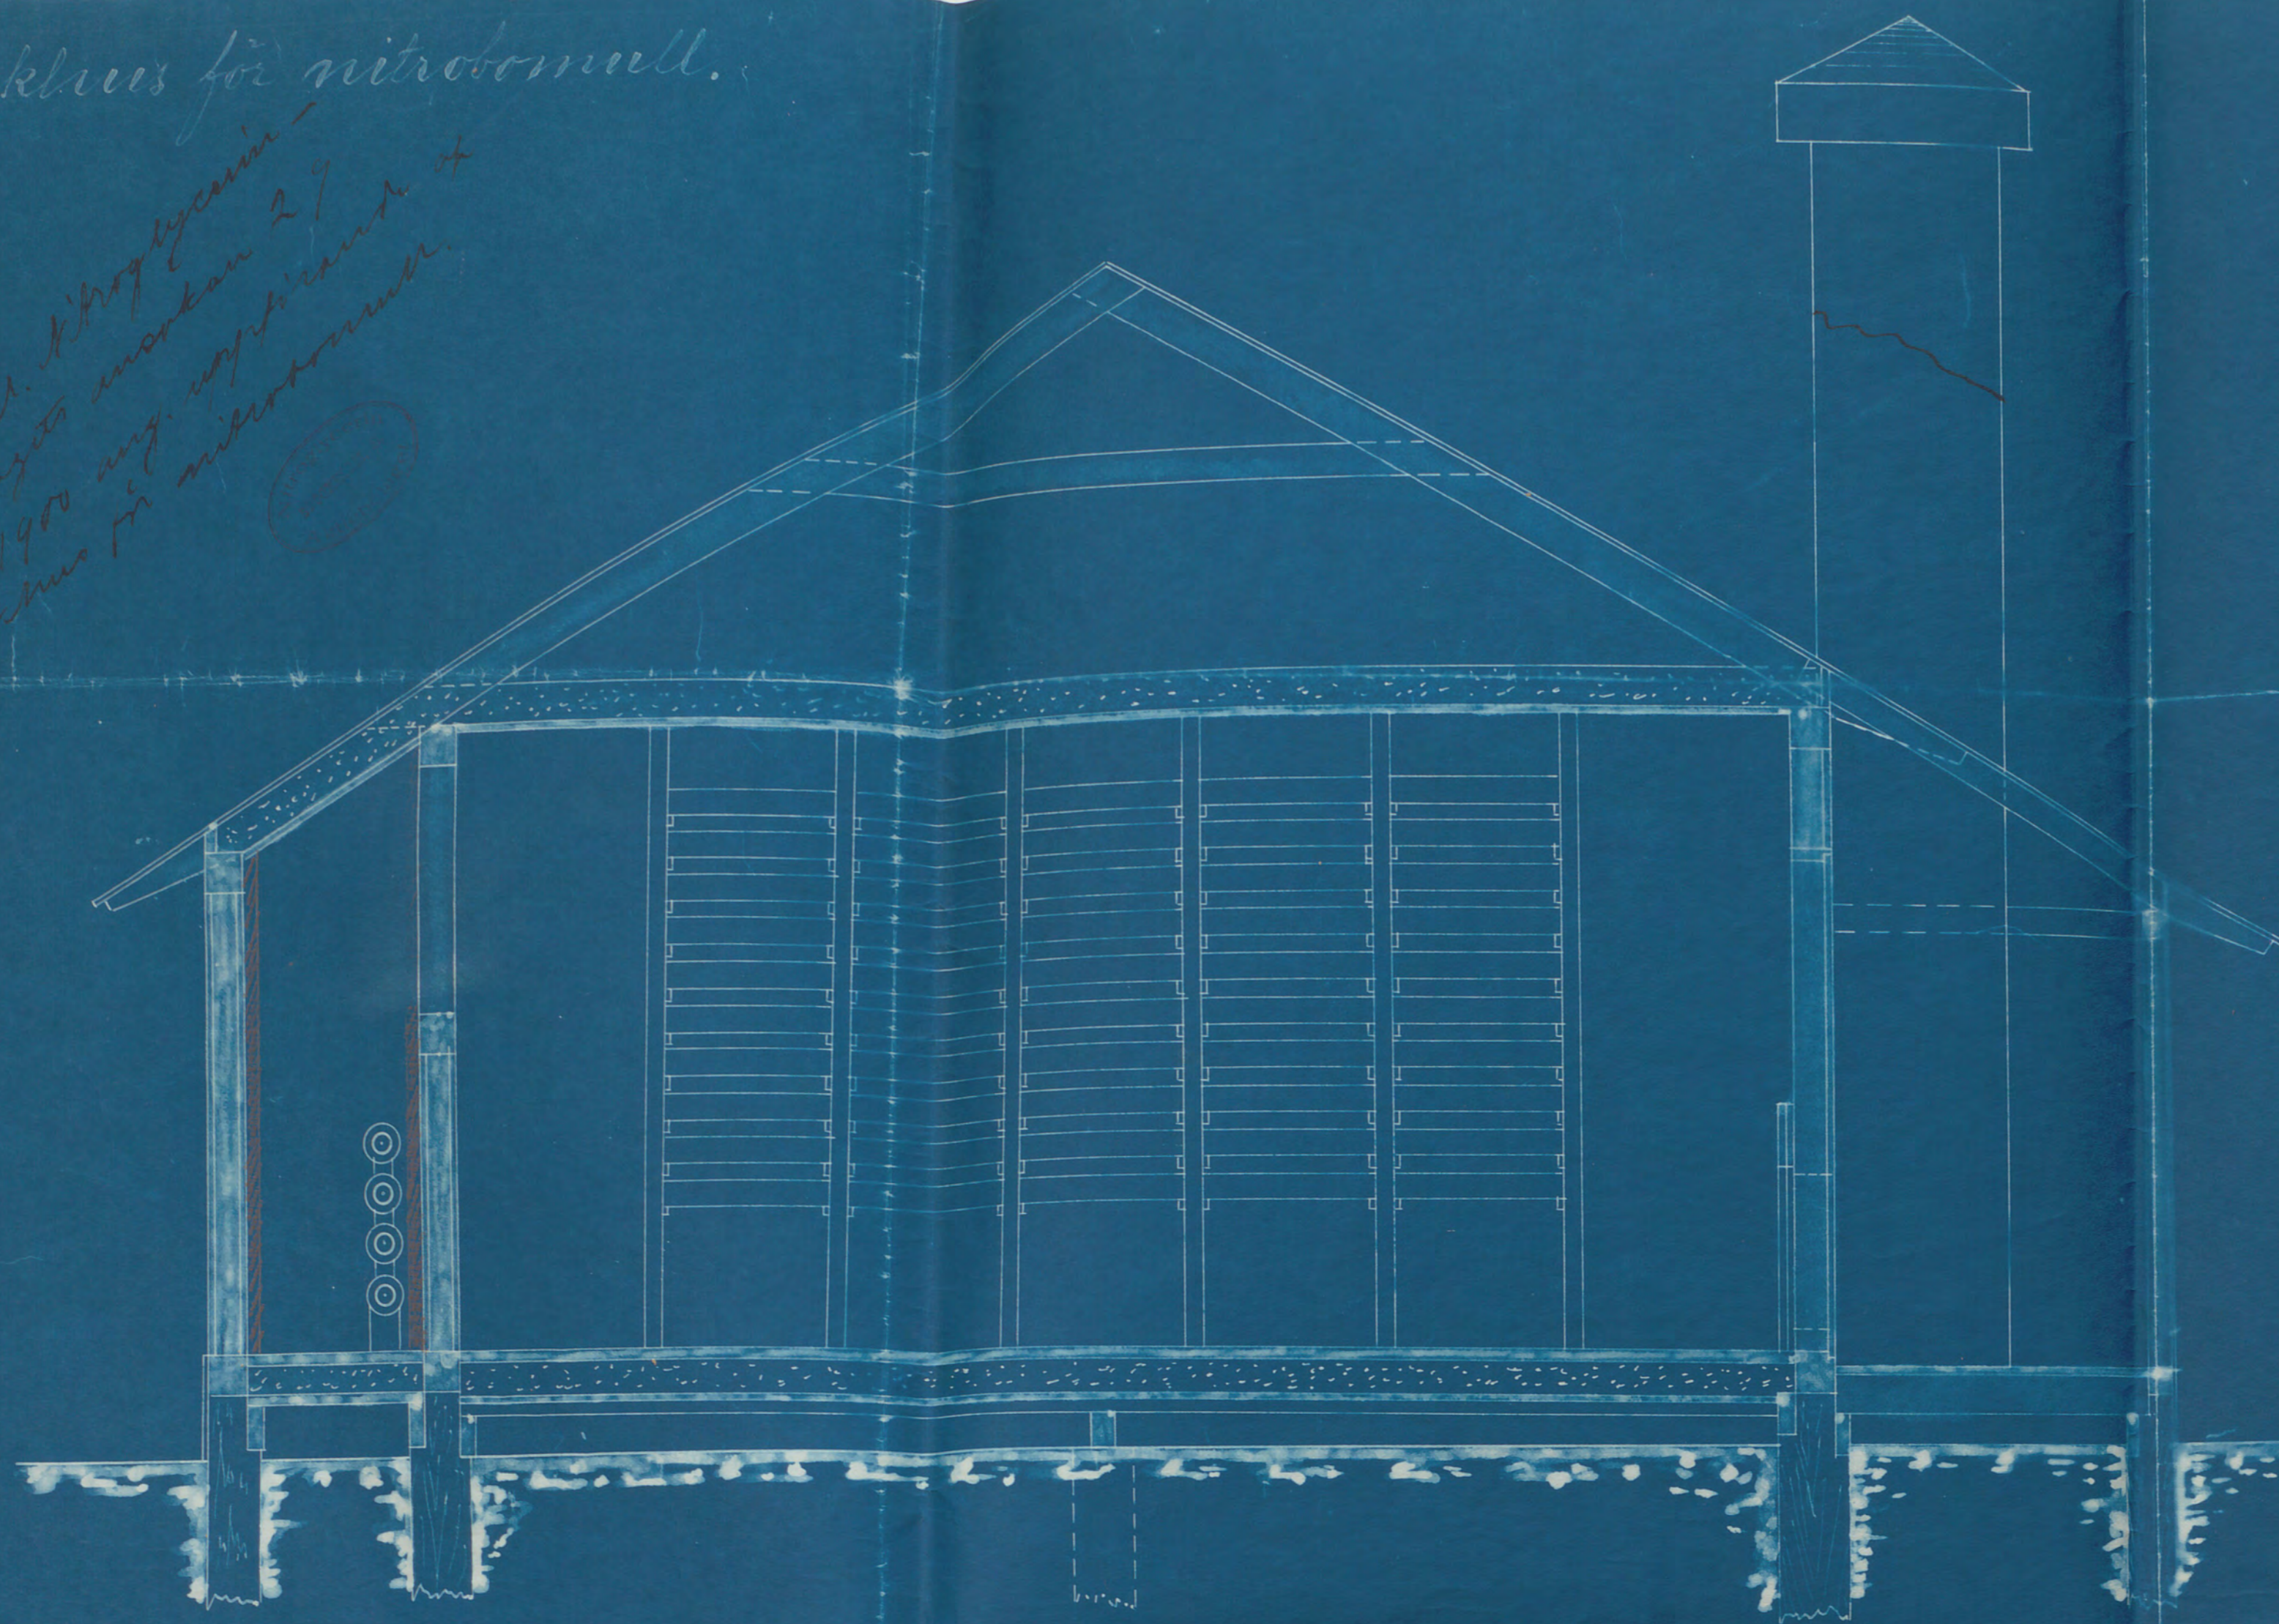

Torklaus för nitrotornell.

Byggnadsritning
av nitrotornell
år 1900
av arkitekt
H. J. ...

Skala = 1:20

Byggnadsritning
av nitrotornell
år 1900