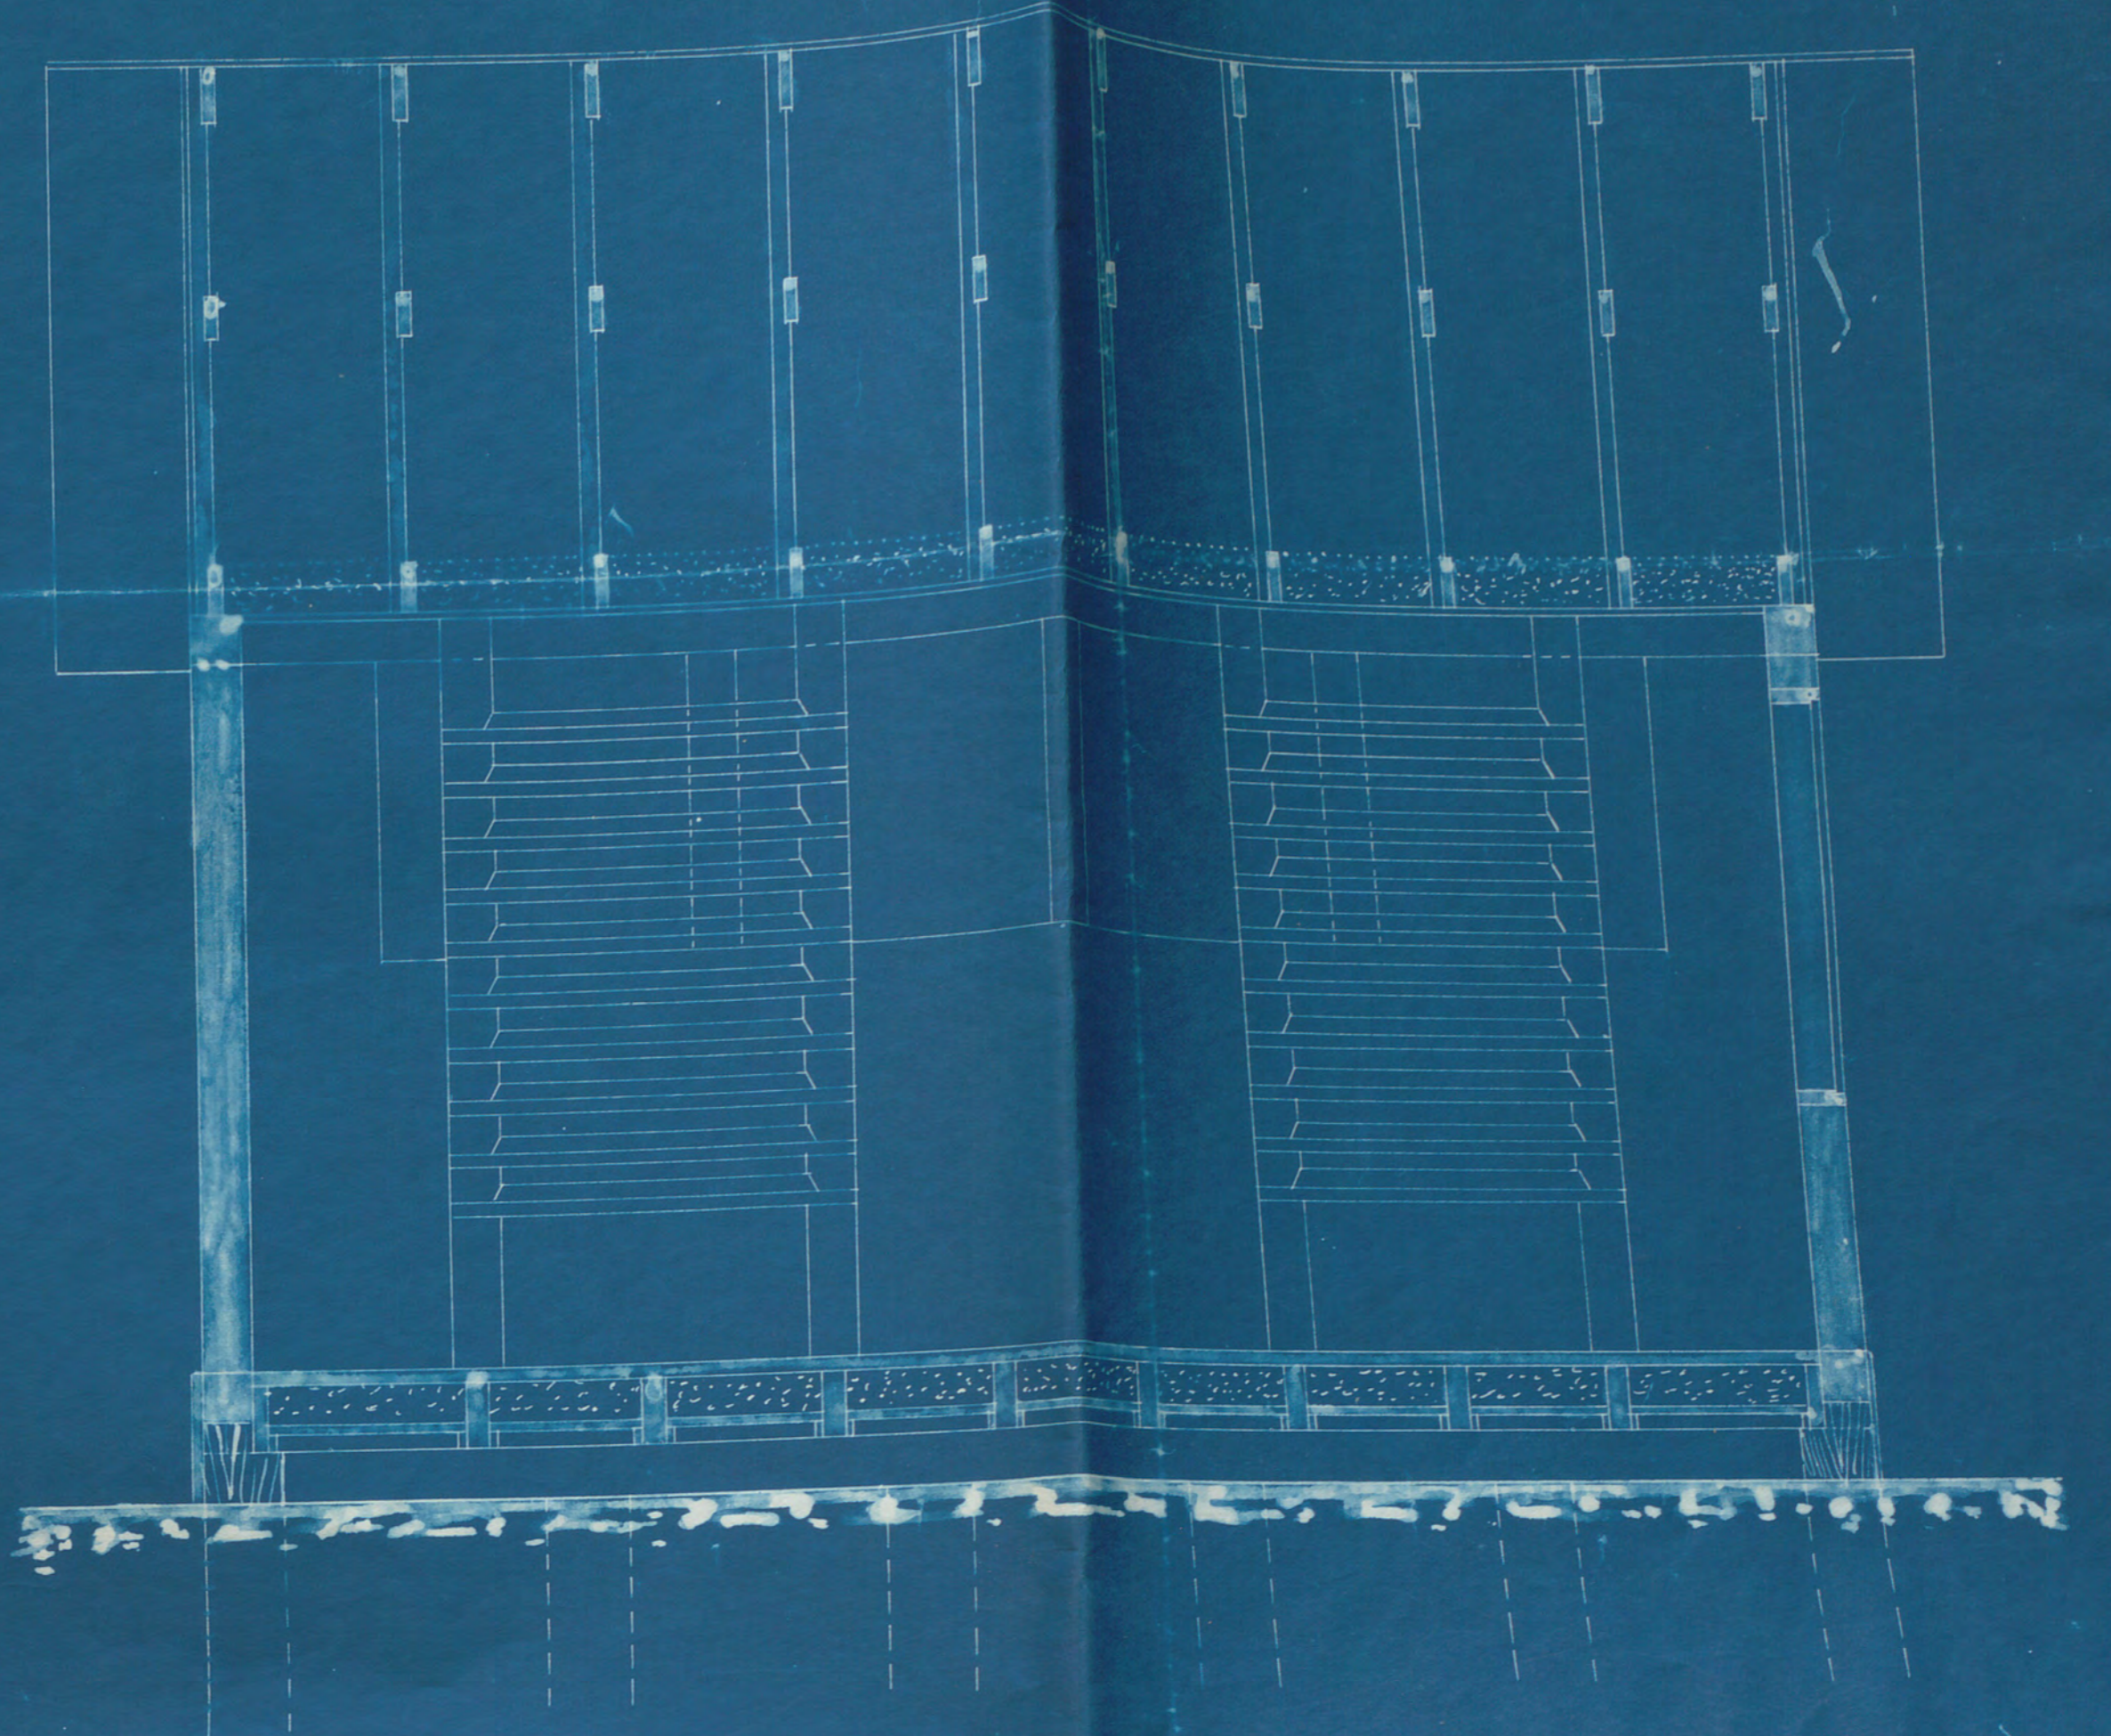

Torklaus för nitrotornell.

Byggnadsritning
av nitrotornell
år 1900
av arkitekt
H. J. ...

Skala = 1:20

Byggnadsritning
av nitrotornell
år 1900