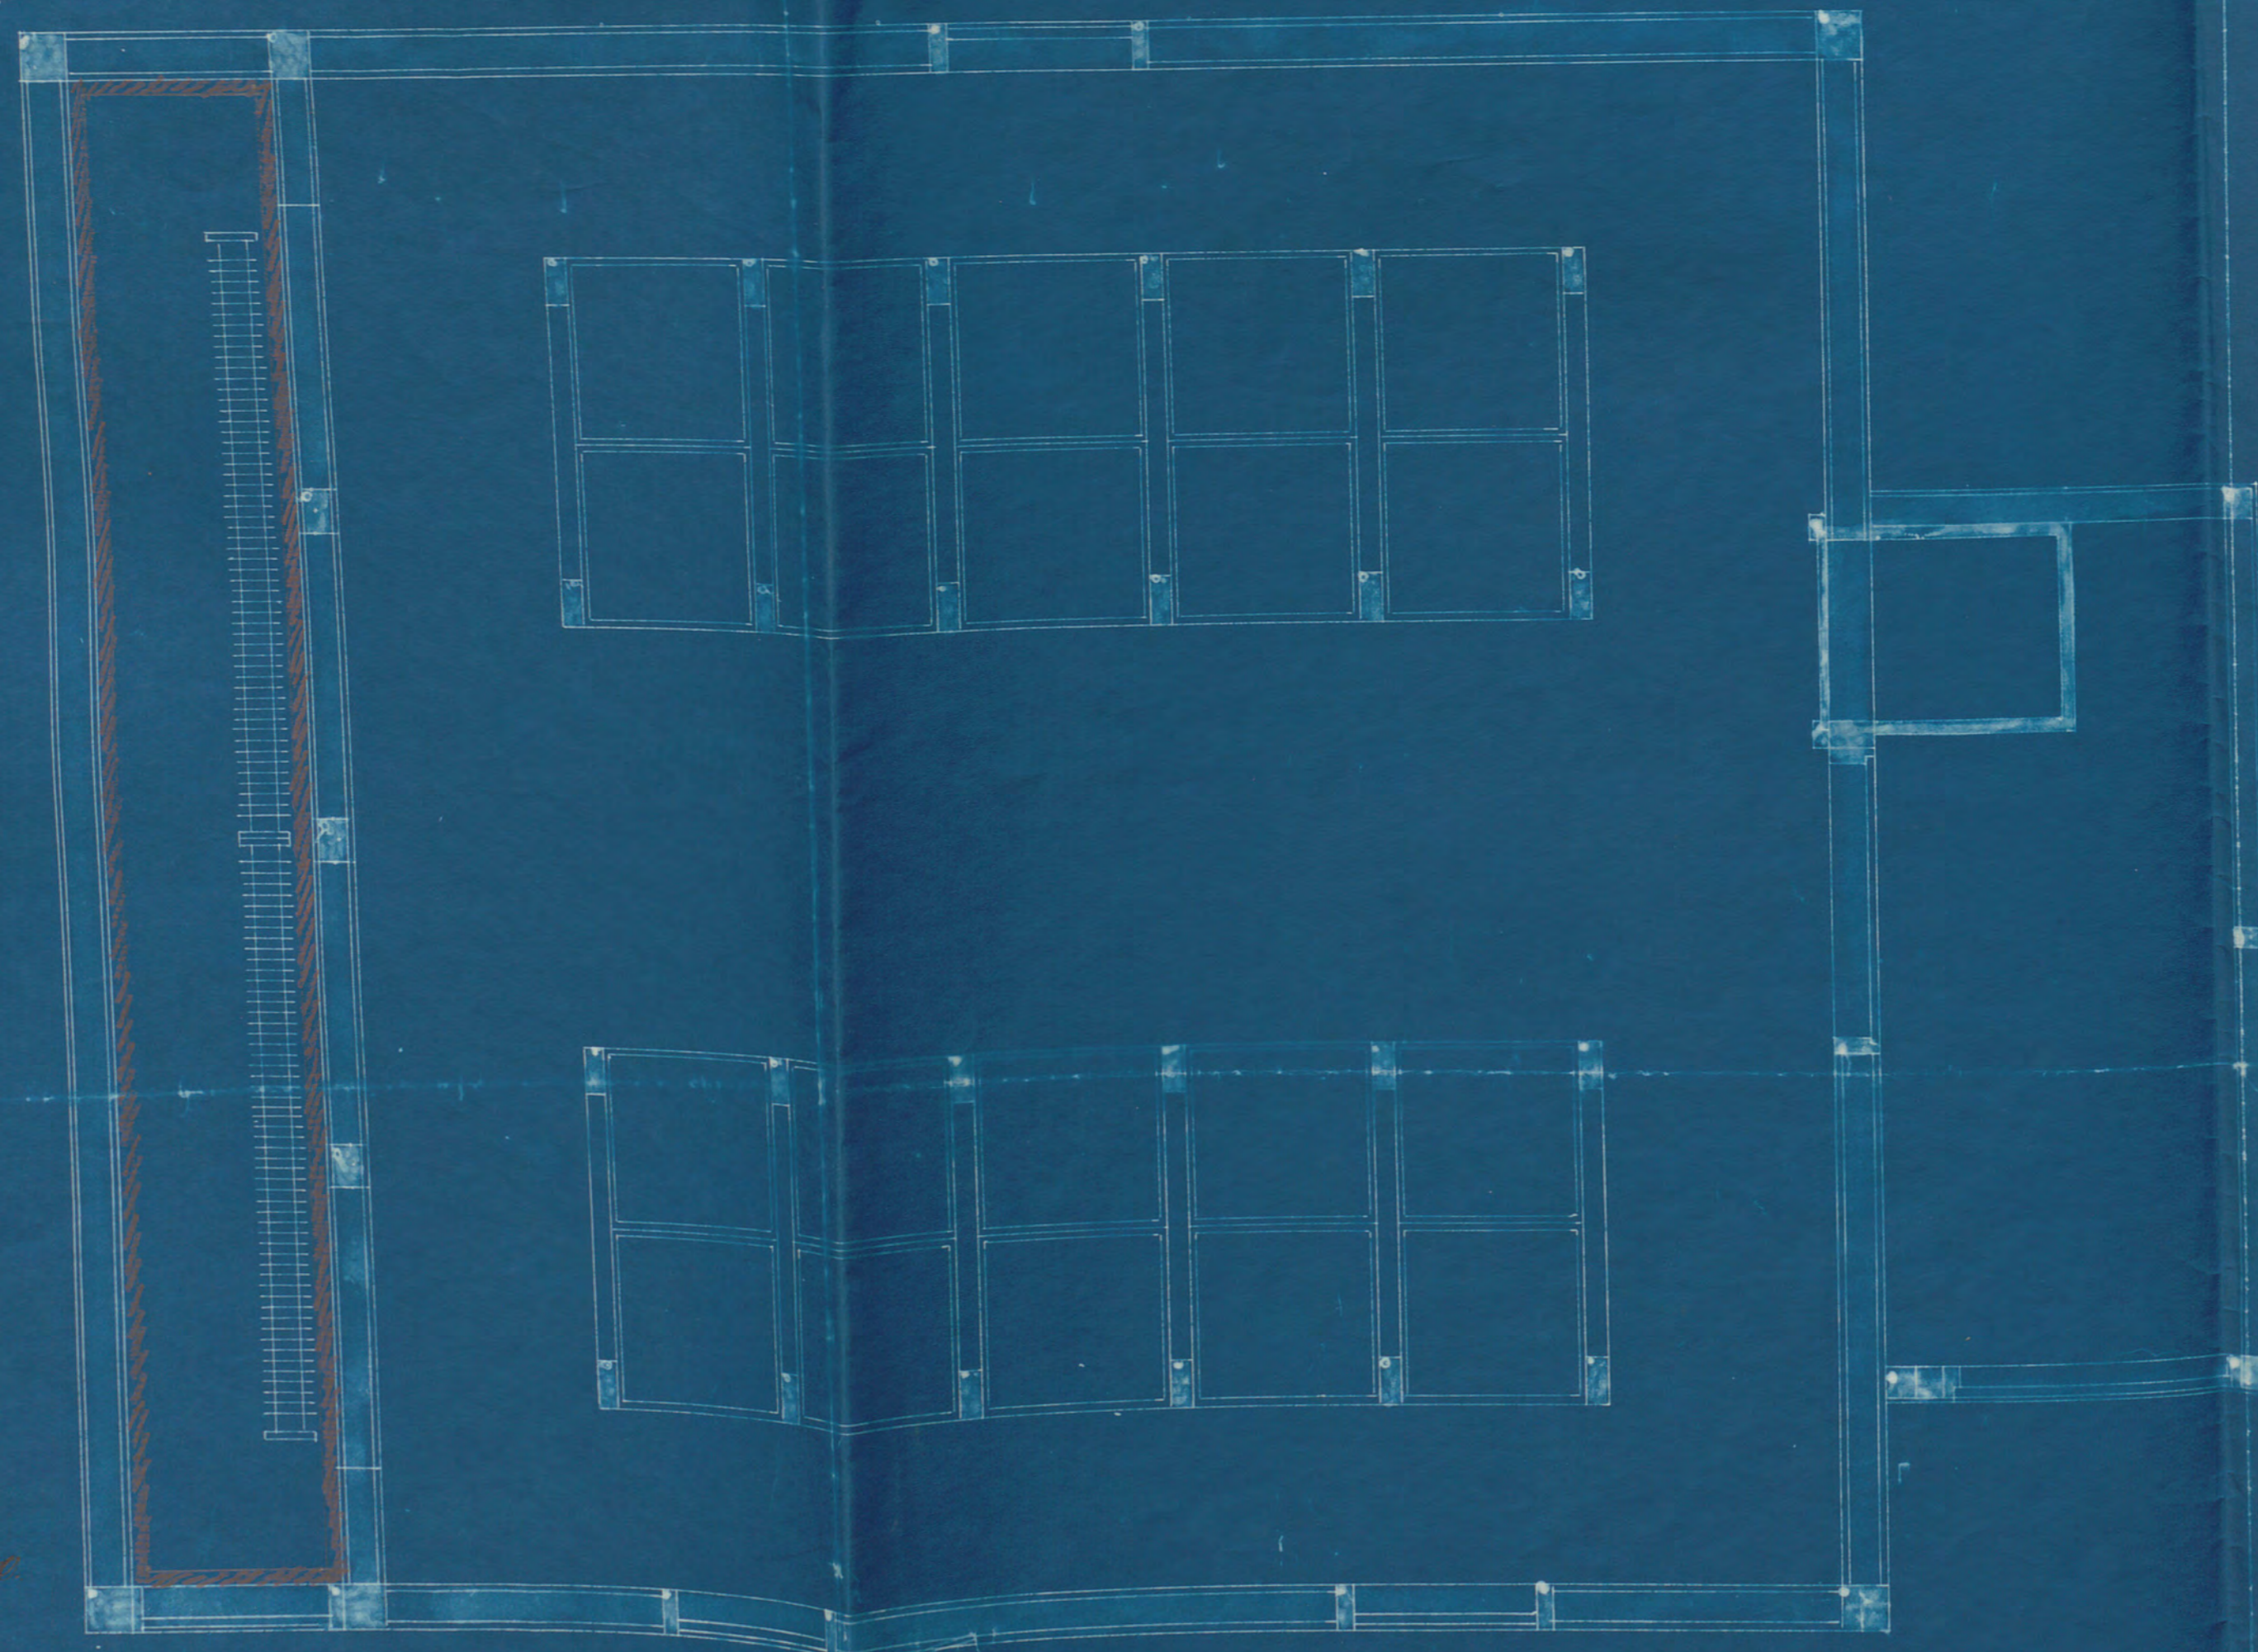

Torklaus för nitrotornell.

Byggnadsritning
av nitrotornell
år 1900
av arkitekt
H. J. ...

Skala = 1:20

Byggnadsritning
av nitrotornell
år 1900