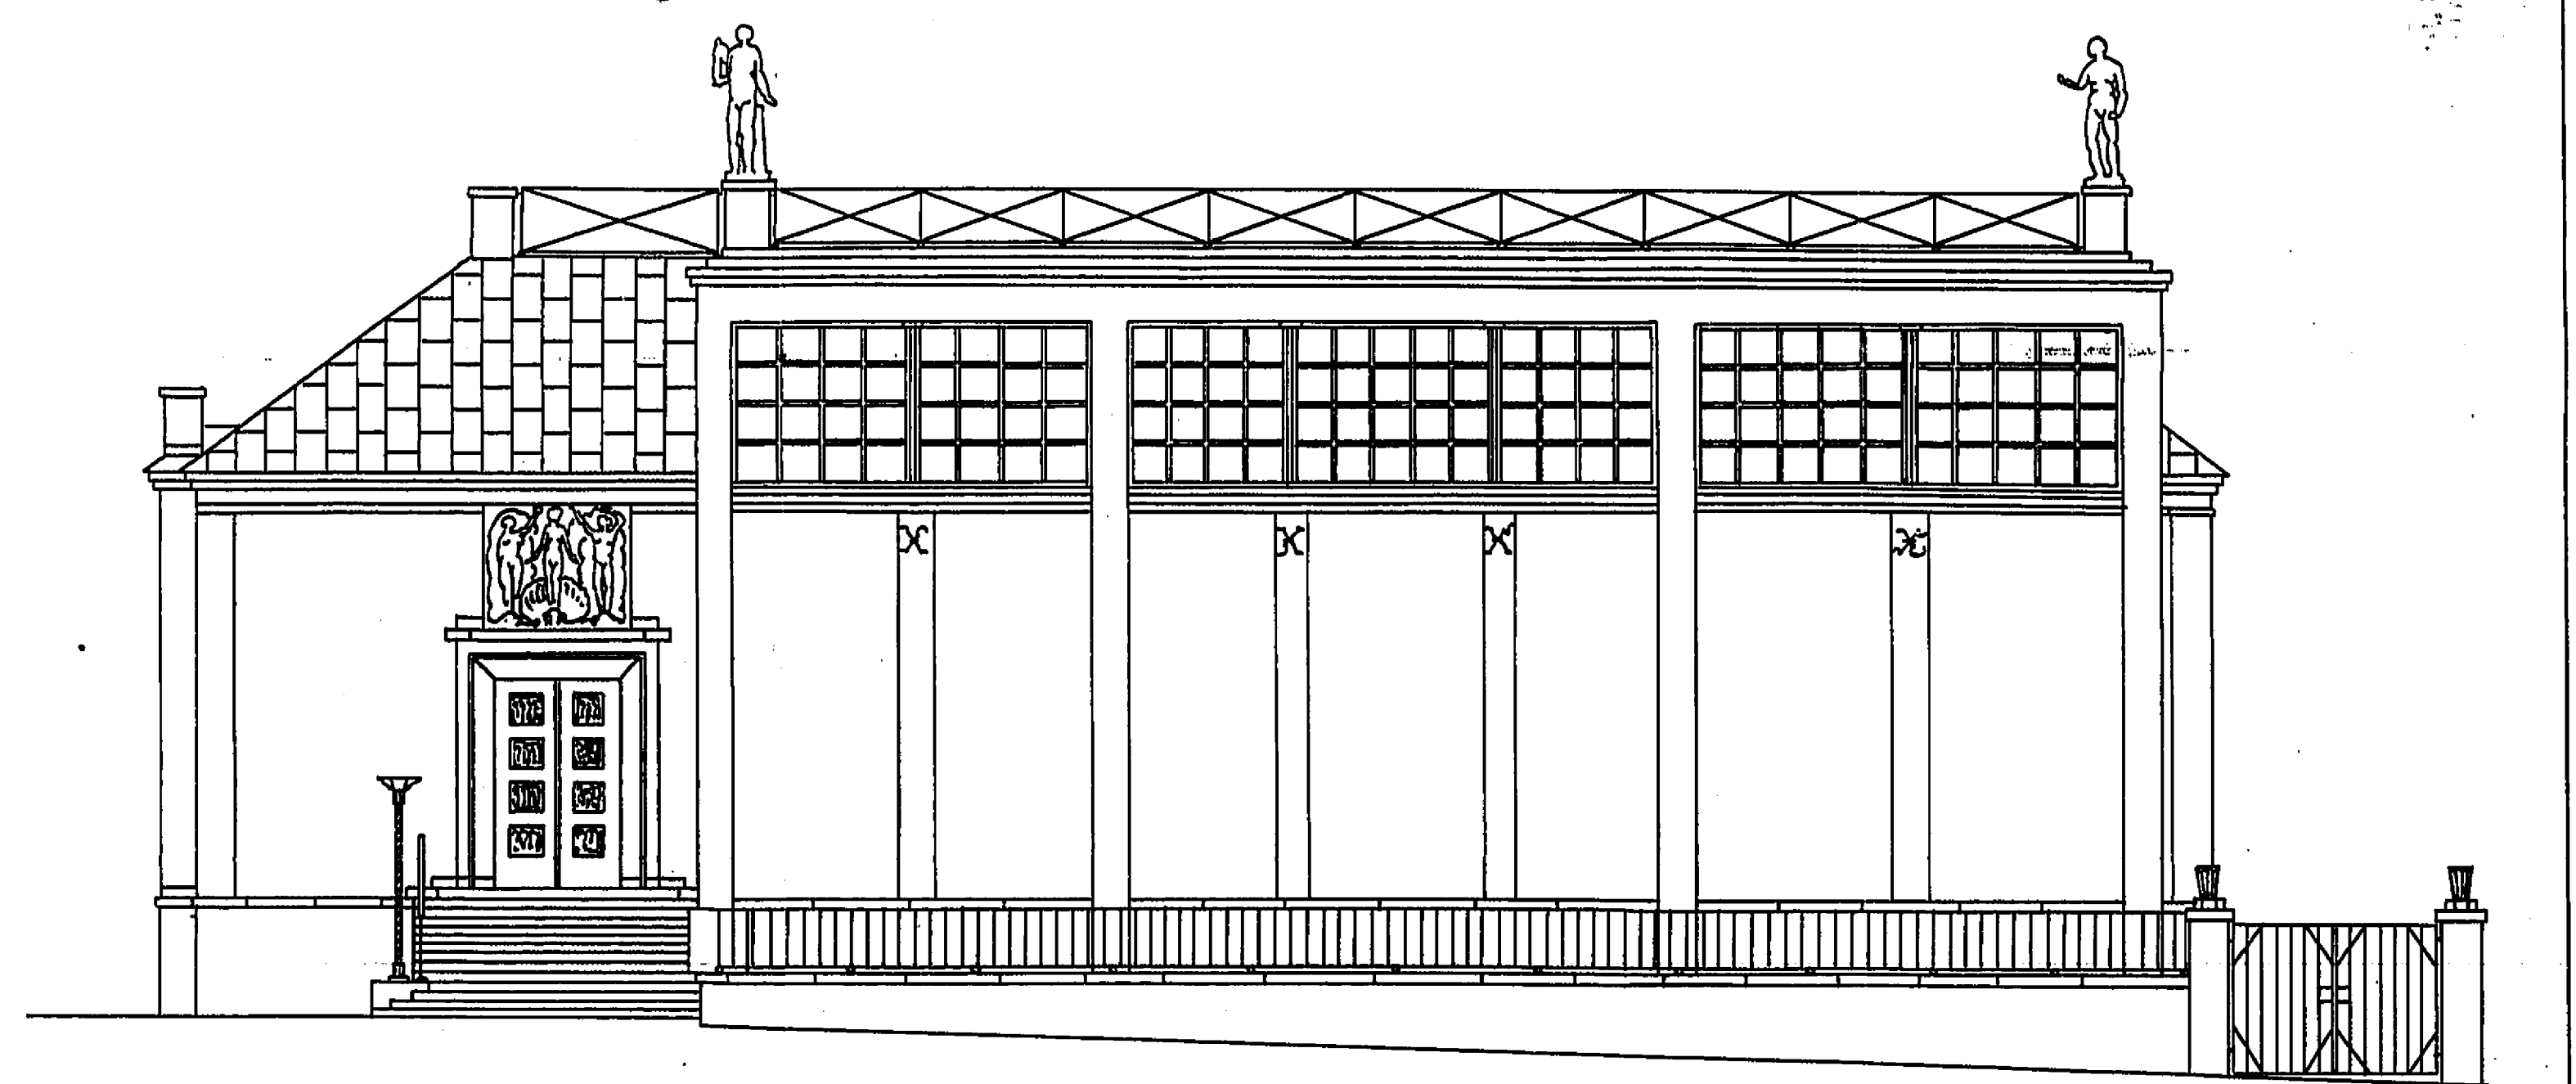

175
11
1914

RITNING TILL KONTHALLÄ KV. FYRKANTEN KUNGL. DJURGÅRDEN

FAAD MOT NORR

Carl G. Bergste
Sjunde Skiftet

FAAD MOT SÖDER

CARL G. BERGSTE
ARKITEKONTOR
RITN. LIT. B. No. 22/2
UTF. Å. 2. Å.
STOCKHOLM c. 4 1/2 1914