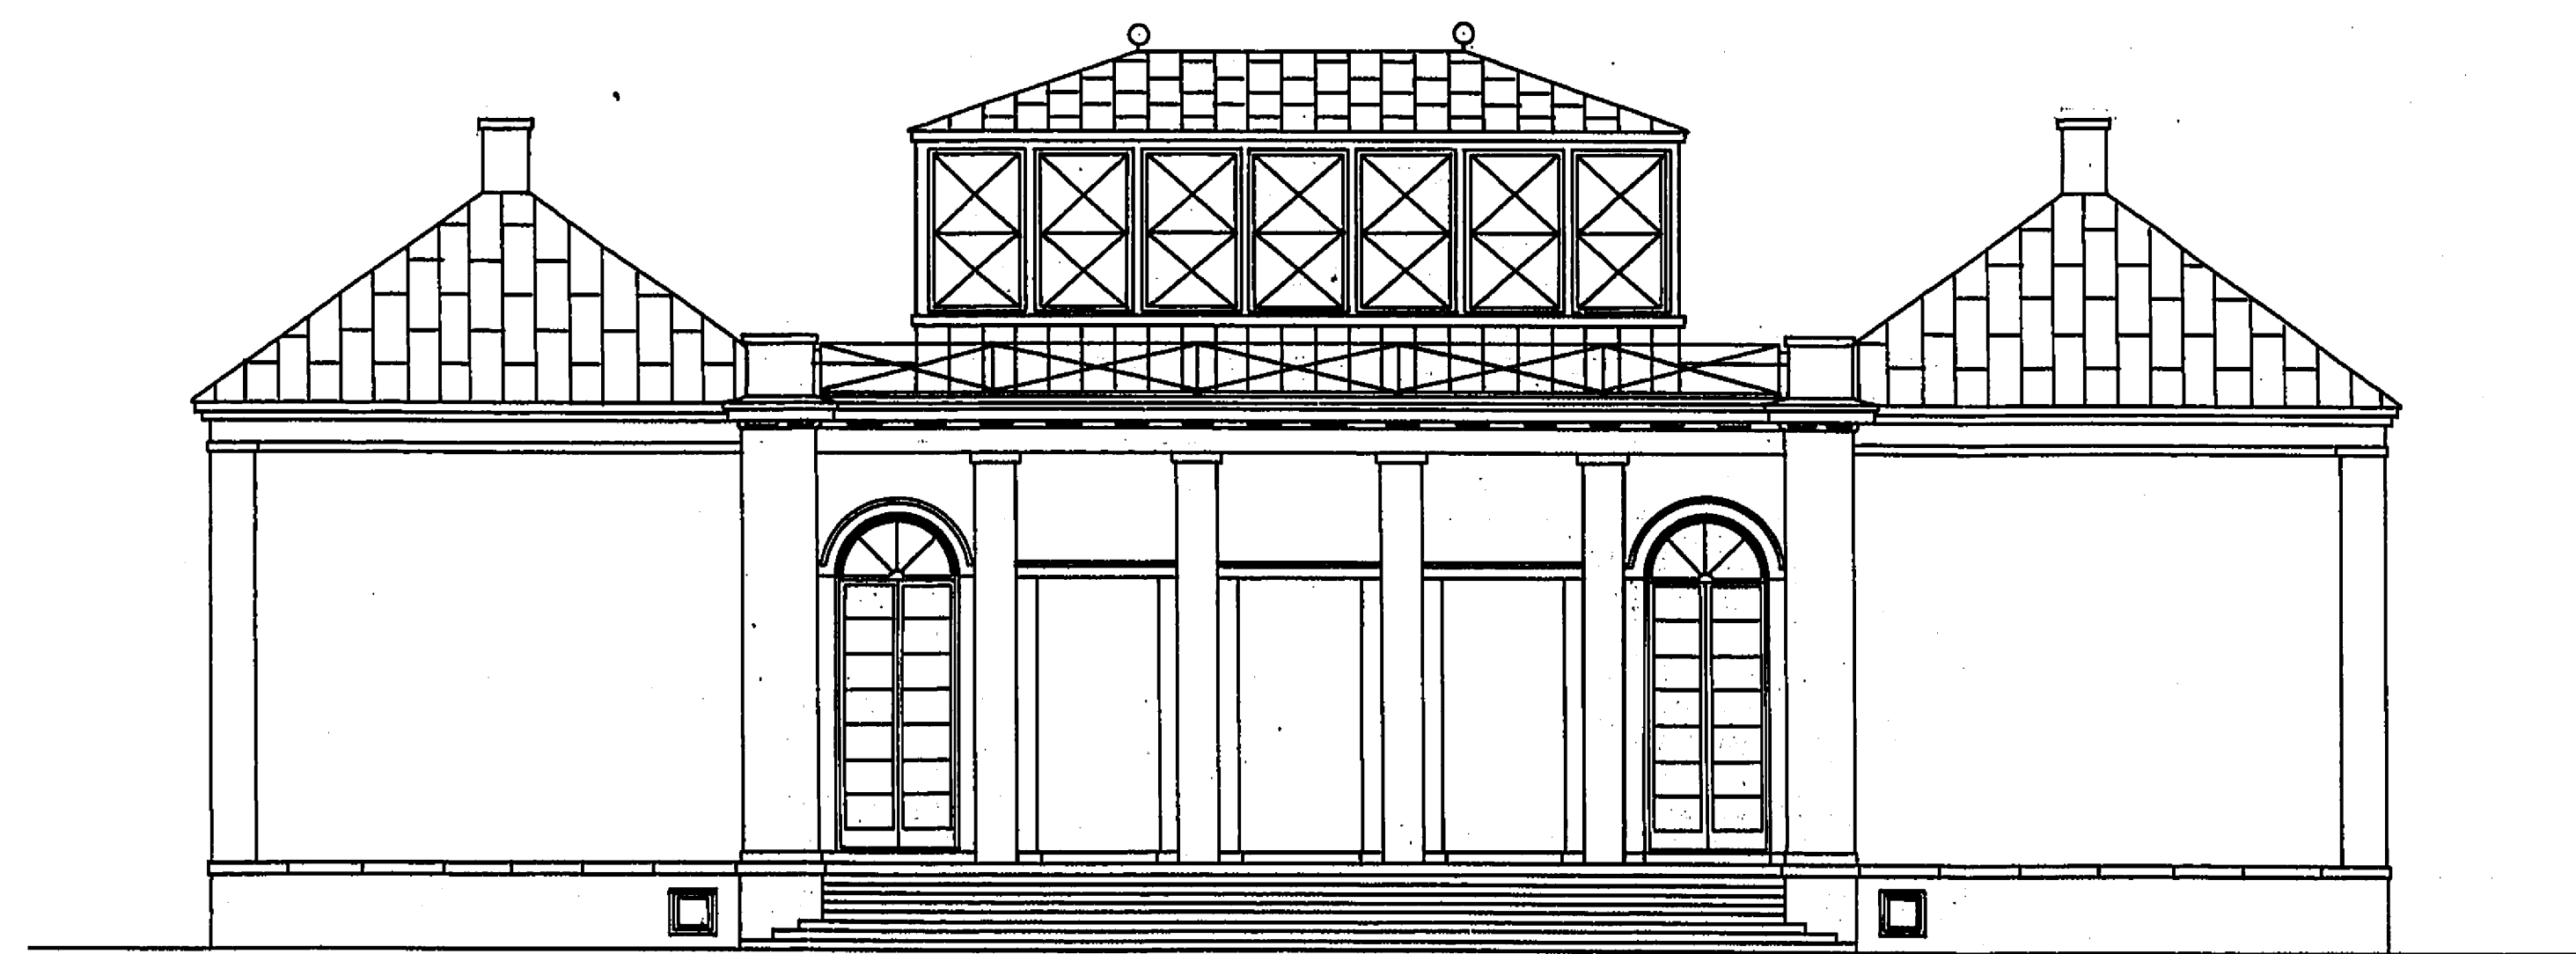

175
11
1914

RITNING TILL KONTHALLÄ KV. FYRKANTEN KUNGL. DJURGÅRDEN

FAAD MOT NORR

Carl G. Bergste
Sjunde Skiftet

FAAD MOT SÖDER

CARL G. BERGSTE
ARKITEKONTOR
RITN. LIT. B. No. 22/2
UTF. Å. 2. Å.
STOCKHOLM c. 4 1/2 1914