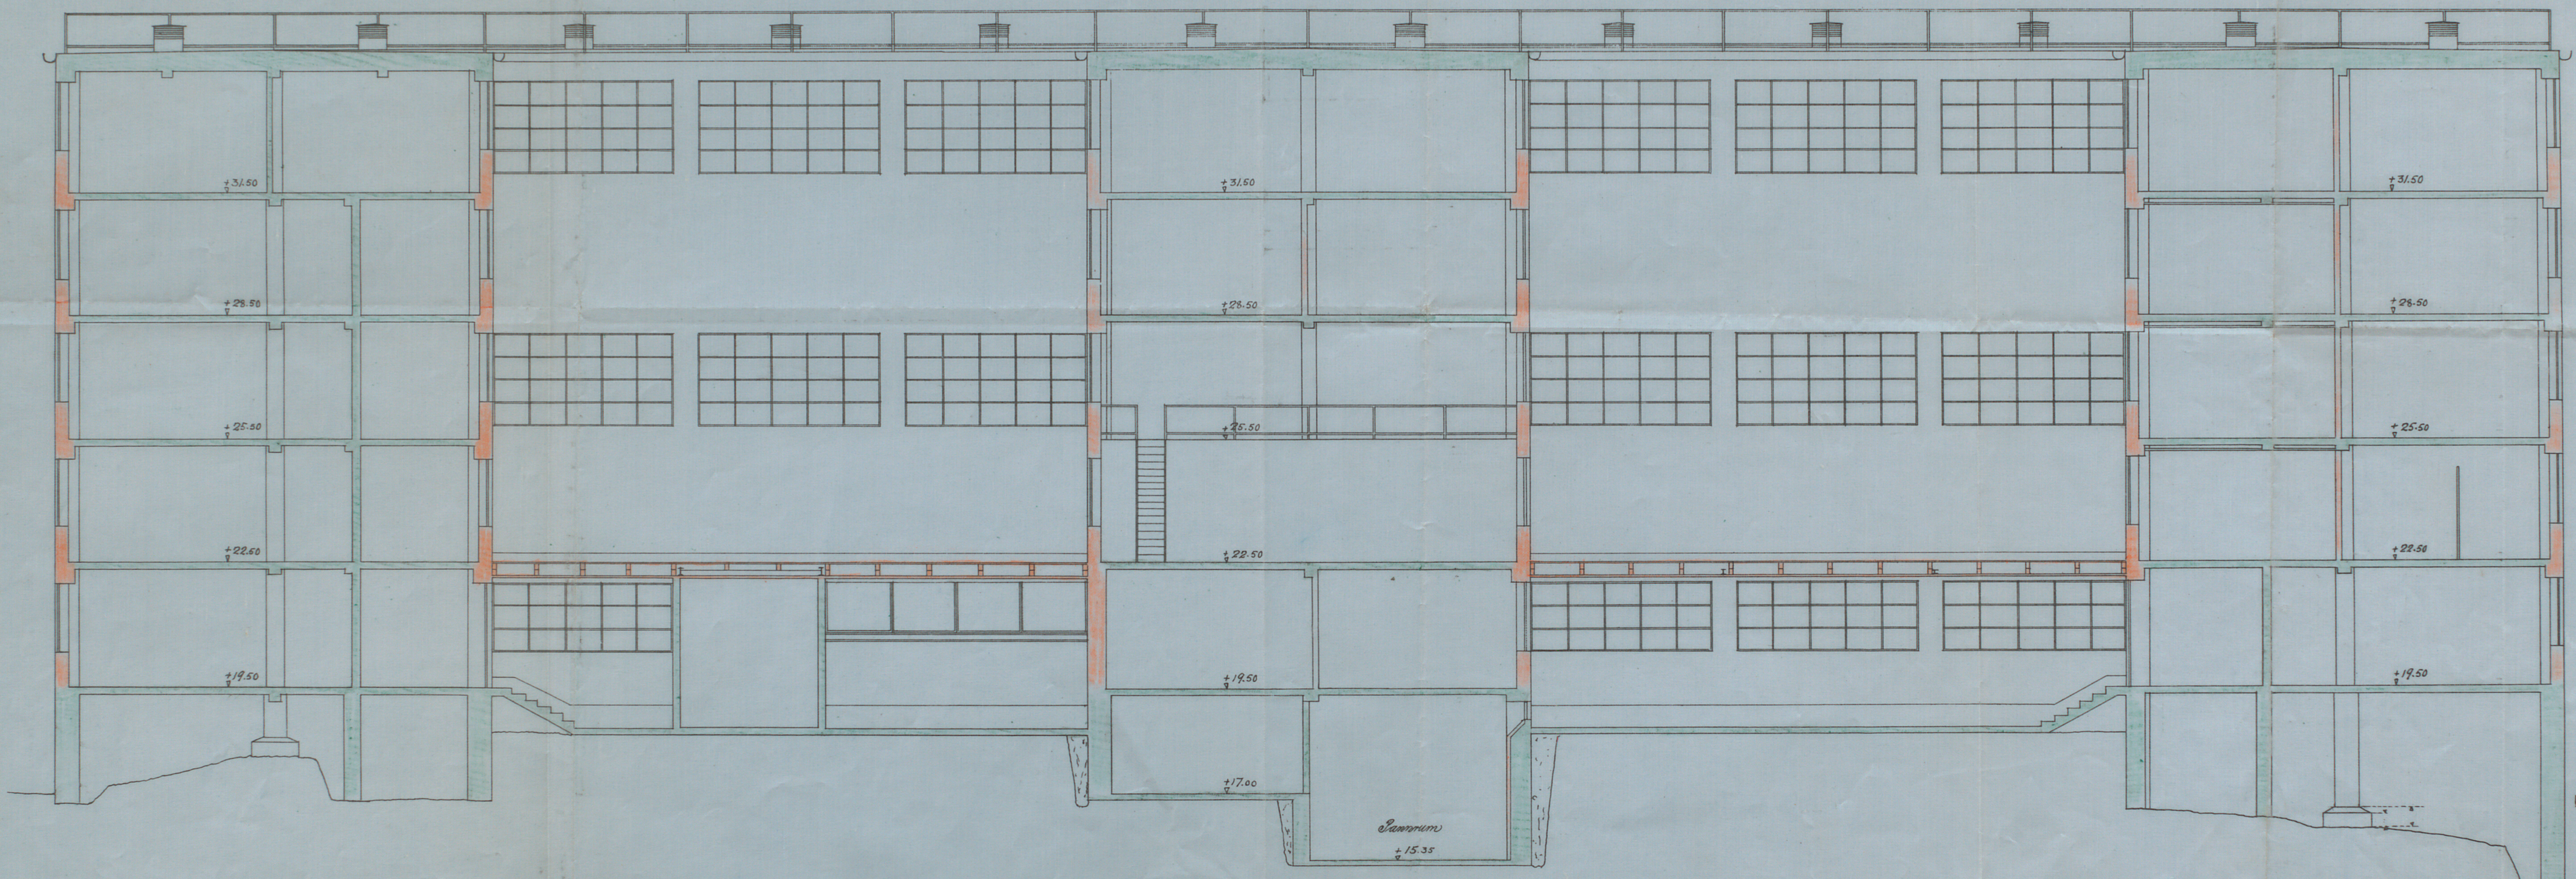

№ 12751  
1929

RITNING TILL NYBYGGNAD FÖR KOOPERATIVA  
FÖRBUNDETS GLÖDLAMPFABRIK Å TOMT INOM  
ETT MANTAL HAMMARBY NÄR NACKA SOCKEN

ING. TILL BYGGNADSRÅDET  
9 - JULI 1929

Likheten med den fastställda  
sättningen bestyckes  
Stockholm den 11 sep 1929  
J. Nordberg/ct