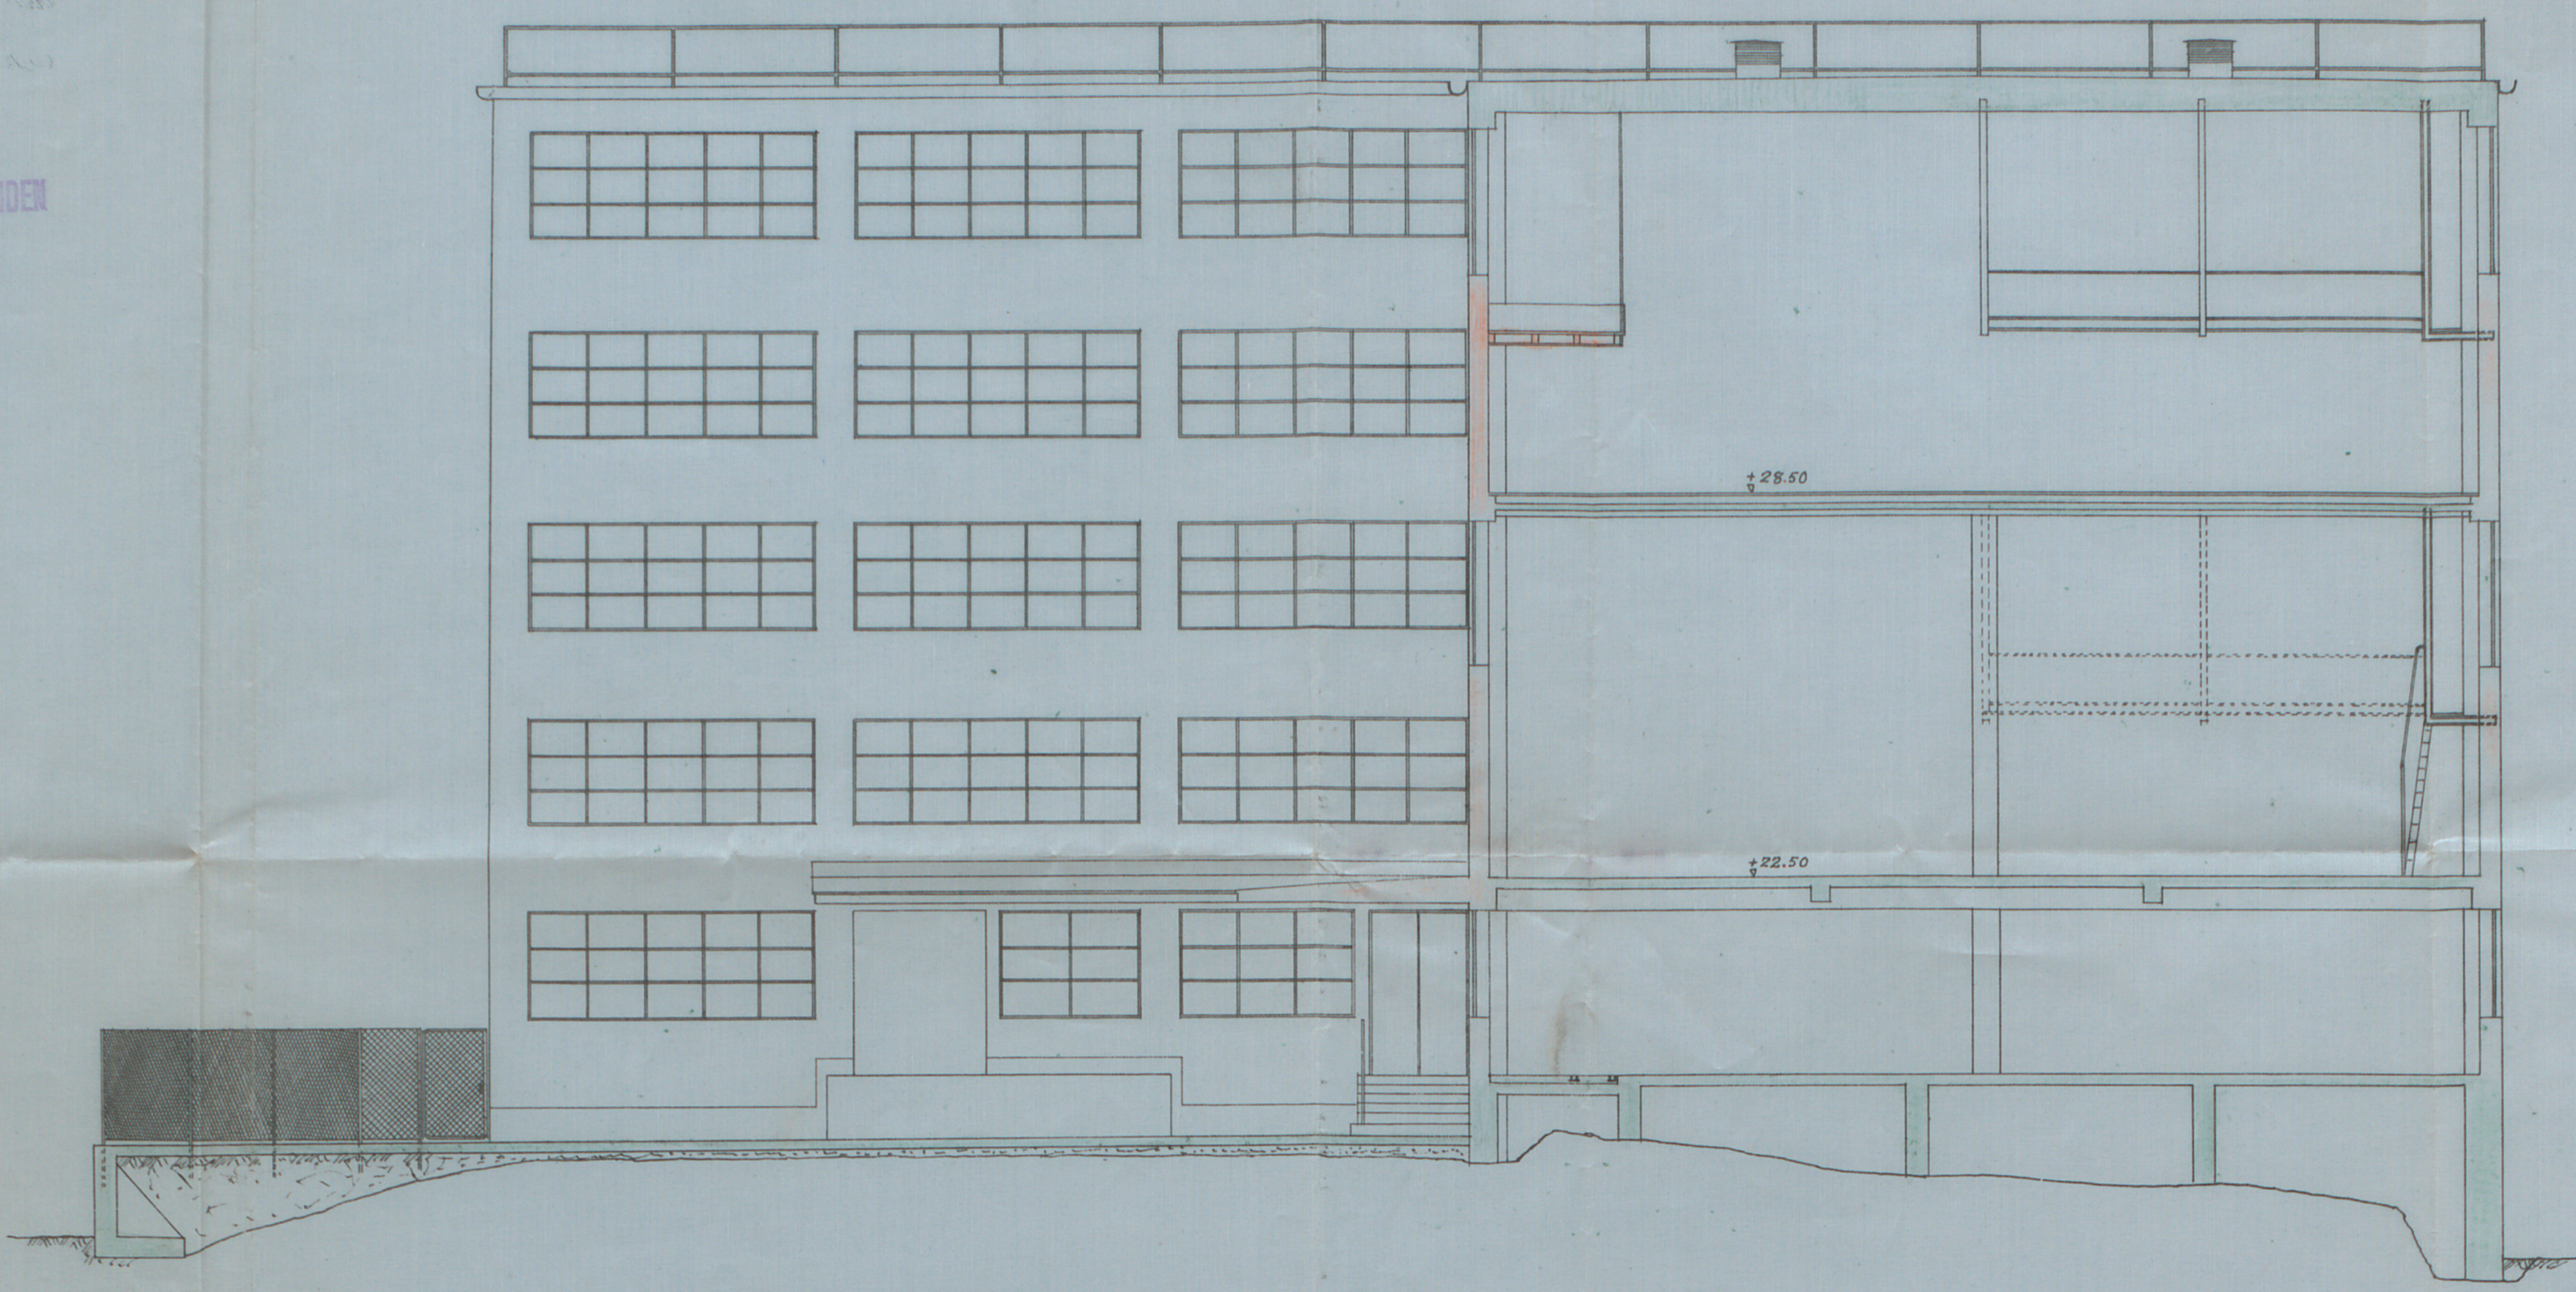

№ 12751  
1929

RITNING TILL NYBYGGNAD FÖR KOOPERATIVA  
FÖRBUNDETS GLÖDLAMPFABRIK Å TOMT INOM  
ETT MANTAL HAMMARBY NÄR NACKA SOCKEN

ING. TILL BYGGNADSRÅDET  
9 - JULI 1929

Likheten med den fastställda  
sättningen bestyckes  
Stockholm den 11 sep 1929  
J. Nordberg/ct