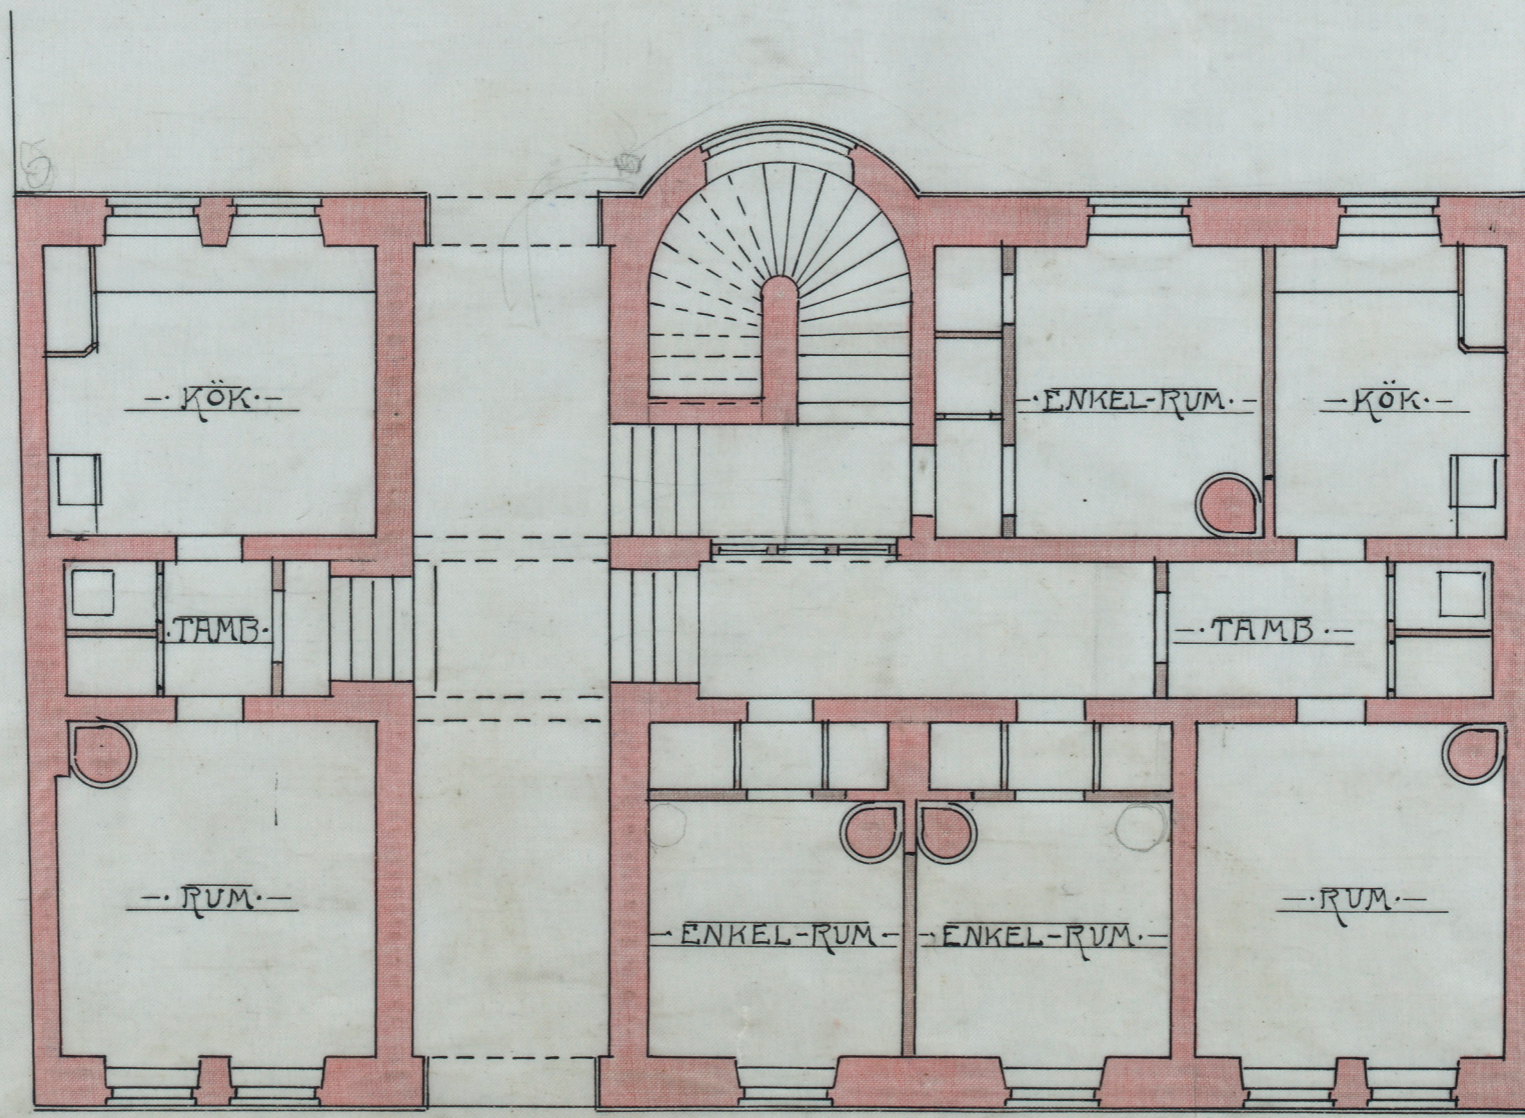

— RITNING TIL ARBETAREBOSTADSHUS. —
 — Å TOMTEN N^o 2 I QV. QVADRATEN. —
 — VID BLEKINGEGATAN. —

— PLAN AF VÄNINGARNA 1, 2, 3 ÖH TR. UPP. —

— PLAN AF BOTTENVÄNINGEN. —

Ökad till 217

d 31 Mars 1903.