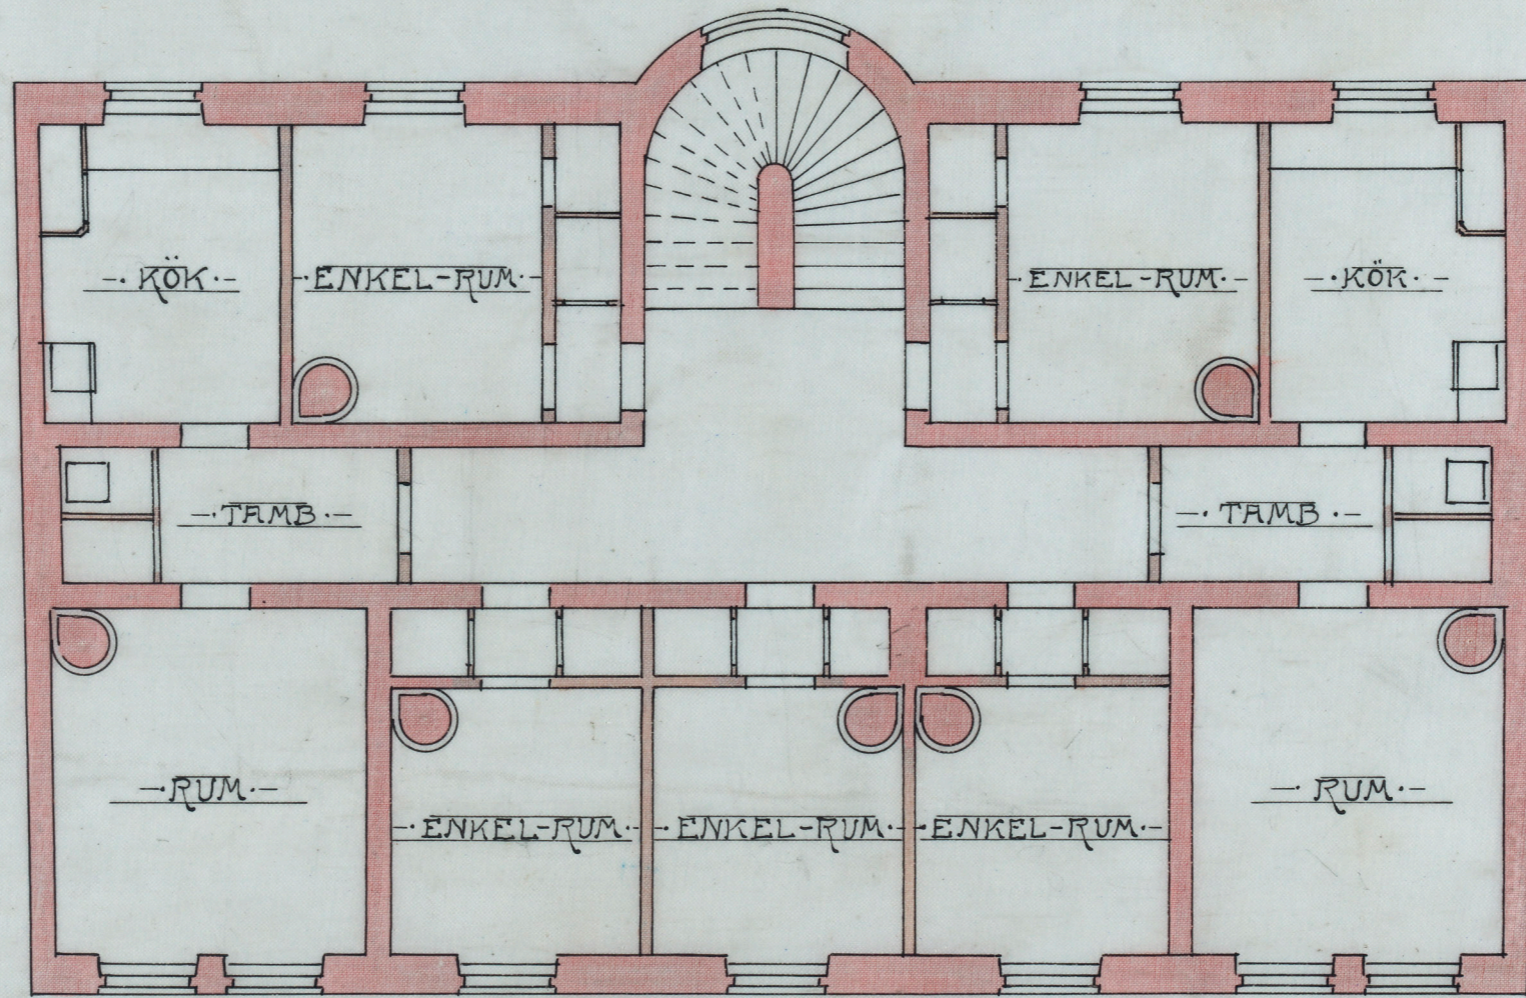

— RITNING TIL ARBETAREBOSTADSHUS. —
 — Å TOMTEN N^o 2 I QV. QVADRATEN. —
 — VID BLEKINGEGATAN. —

— PLAN AF VÄNINGARNA 1, 2, 3 ÖH TR. UPP. —

— PLAN AF BOTTENVÄNINGEN. —

Ökad till 217

d 31 Mars 1903.