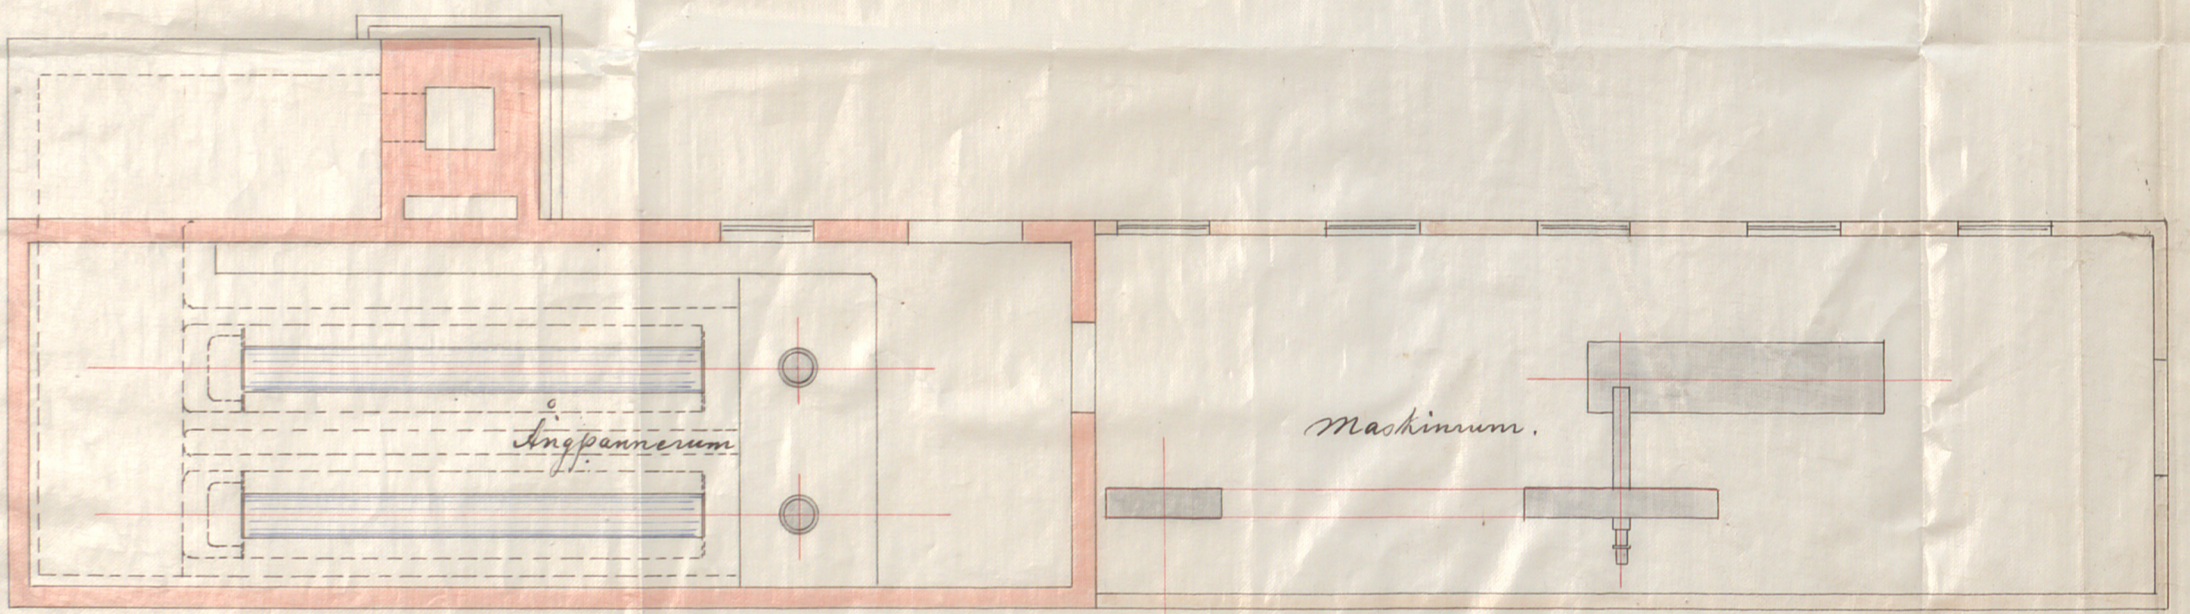

1881.
512
1881

Tanto Mindre 8
inom Kv. Patronen

2477

Likheten med den fullständiga
ritningen beaktades.

Stockholms den 27 Juli 1881.

Kuang Hedén

Ångmaskinshus. & Sägskjul.
all uppföras.

ä Egendomen N:o 2. Lvarkeret.

"Tanto Mindre"

26. Sanktogatn. Maria församling

Fabrikör ^{fullhörig} O. Wenngström

O. WENNGSTRÖM
Mek. Snickerifabrik
STOCKHOLM

18 19/7 81

A-176337