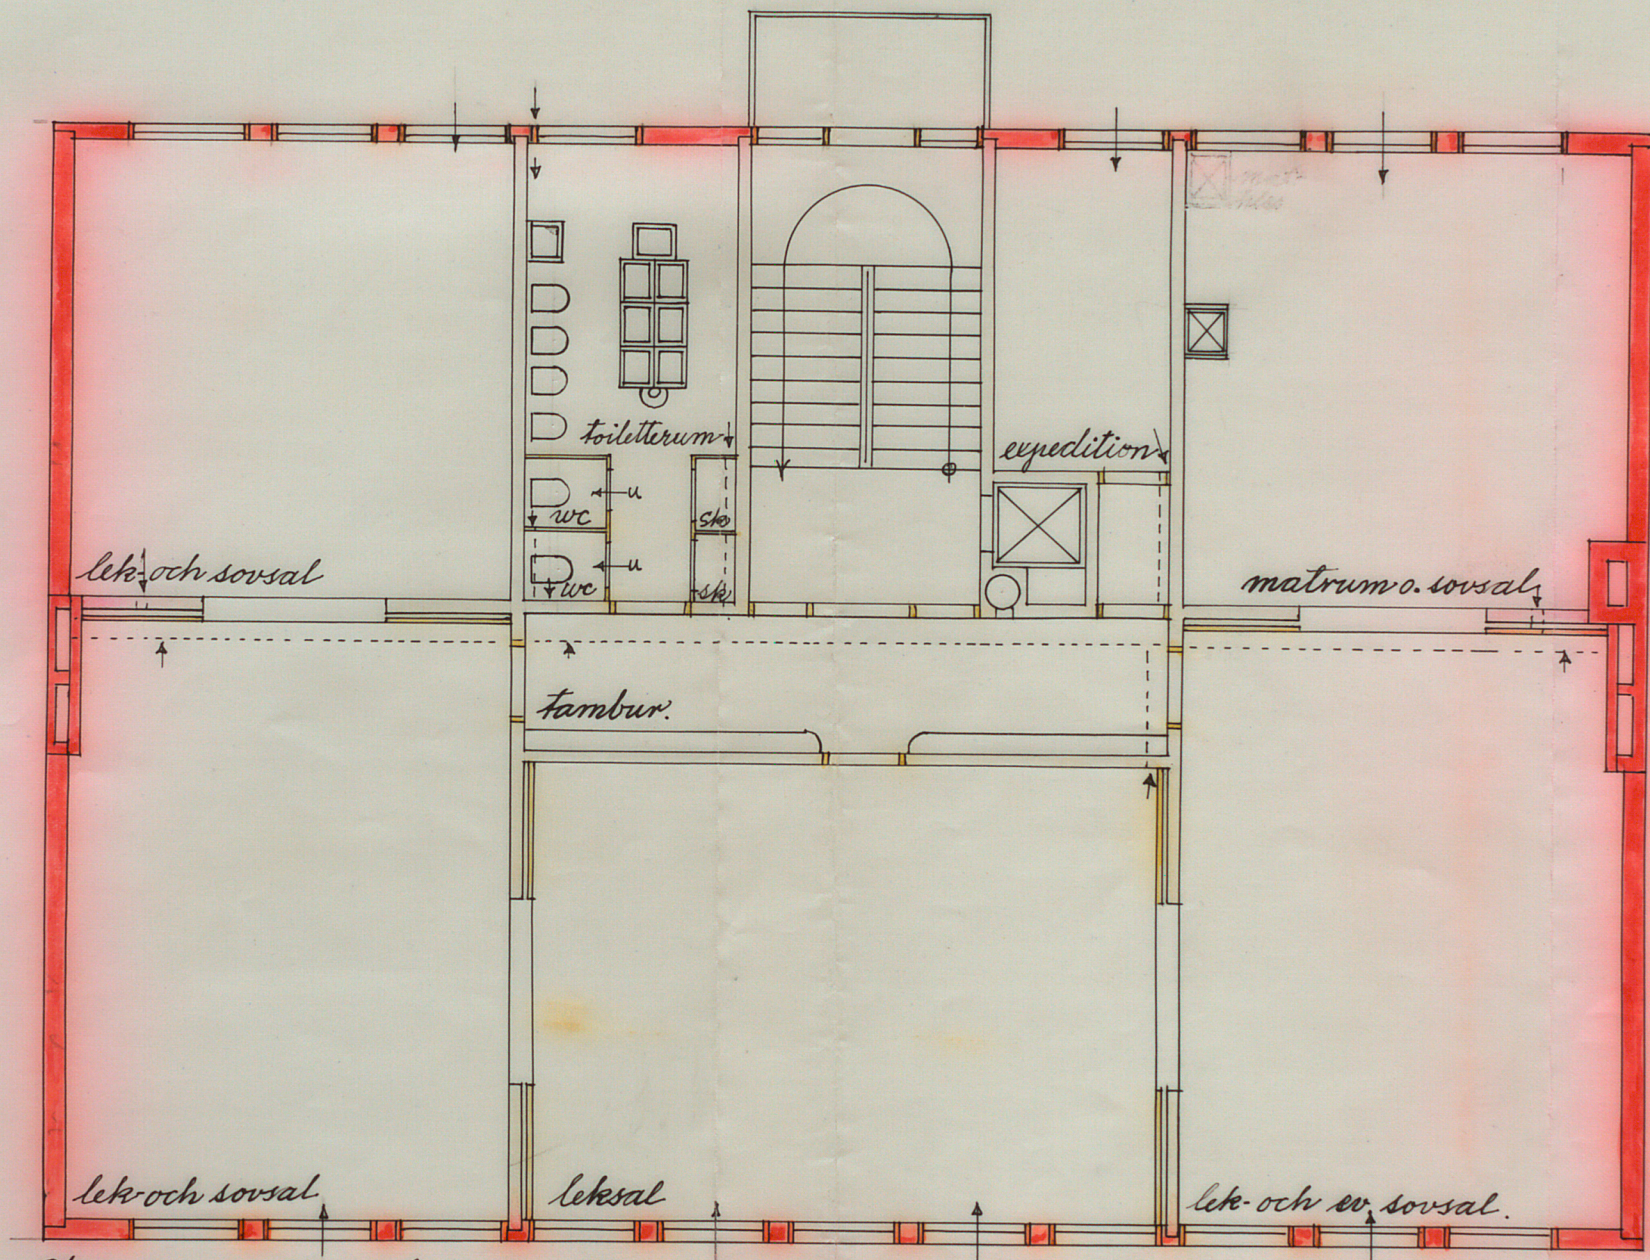

N^o 7 i kvarteret Pontonjärkasern
Nybyggnad för Stiftelsen Fredrik Eéns Minne.
Nr 8 D¹ 1933 = Fortifikation 3

ING. TILL BYGGNADSNÄMNDEN
21 MRS. 1933

6637
BEVARAS

Likheten med den i enlighet med Kungl. Maj:ts
nädiga resolution av den 25 aug 1933 av
Byggnadsnämnden fastställda ritningen bestyckes

Stockholm den 24 jan. 1934
Figuur Klutskolan

Våningen 5 tr., barnkrubban.

Skala 1:100

dm 10 0 1 2 3 4 5 6 7 8 9 10

15 meter.

Stockholm den 14^{de} Mars 1933
Ingeborg Wern Bugge Kjvström Grauss & Steulias
Arkitekter.