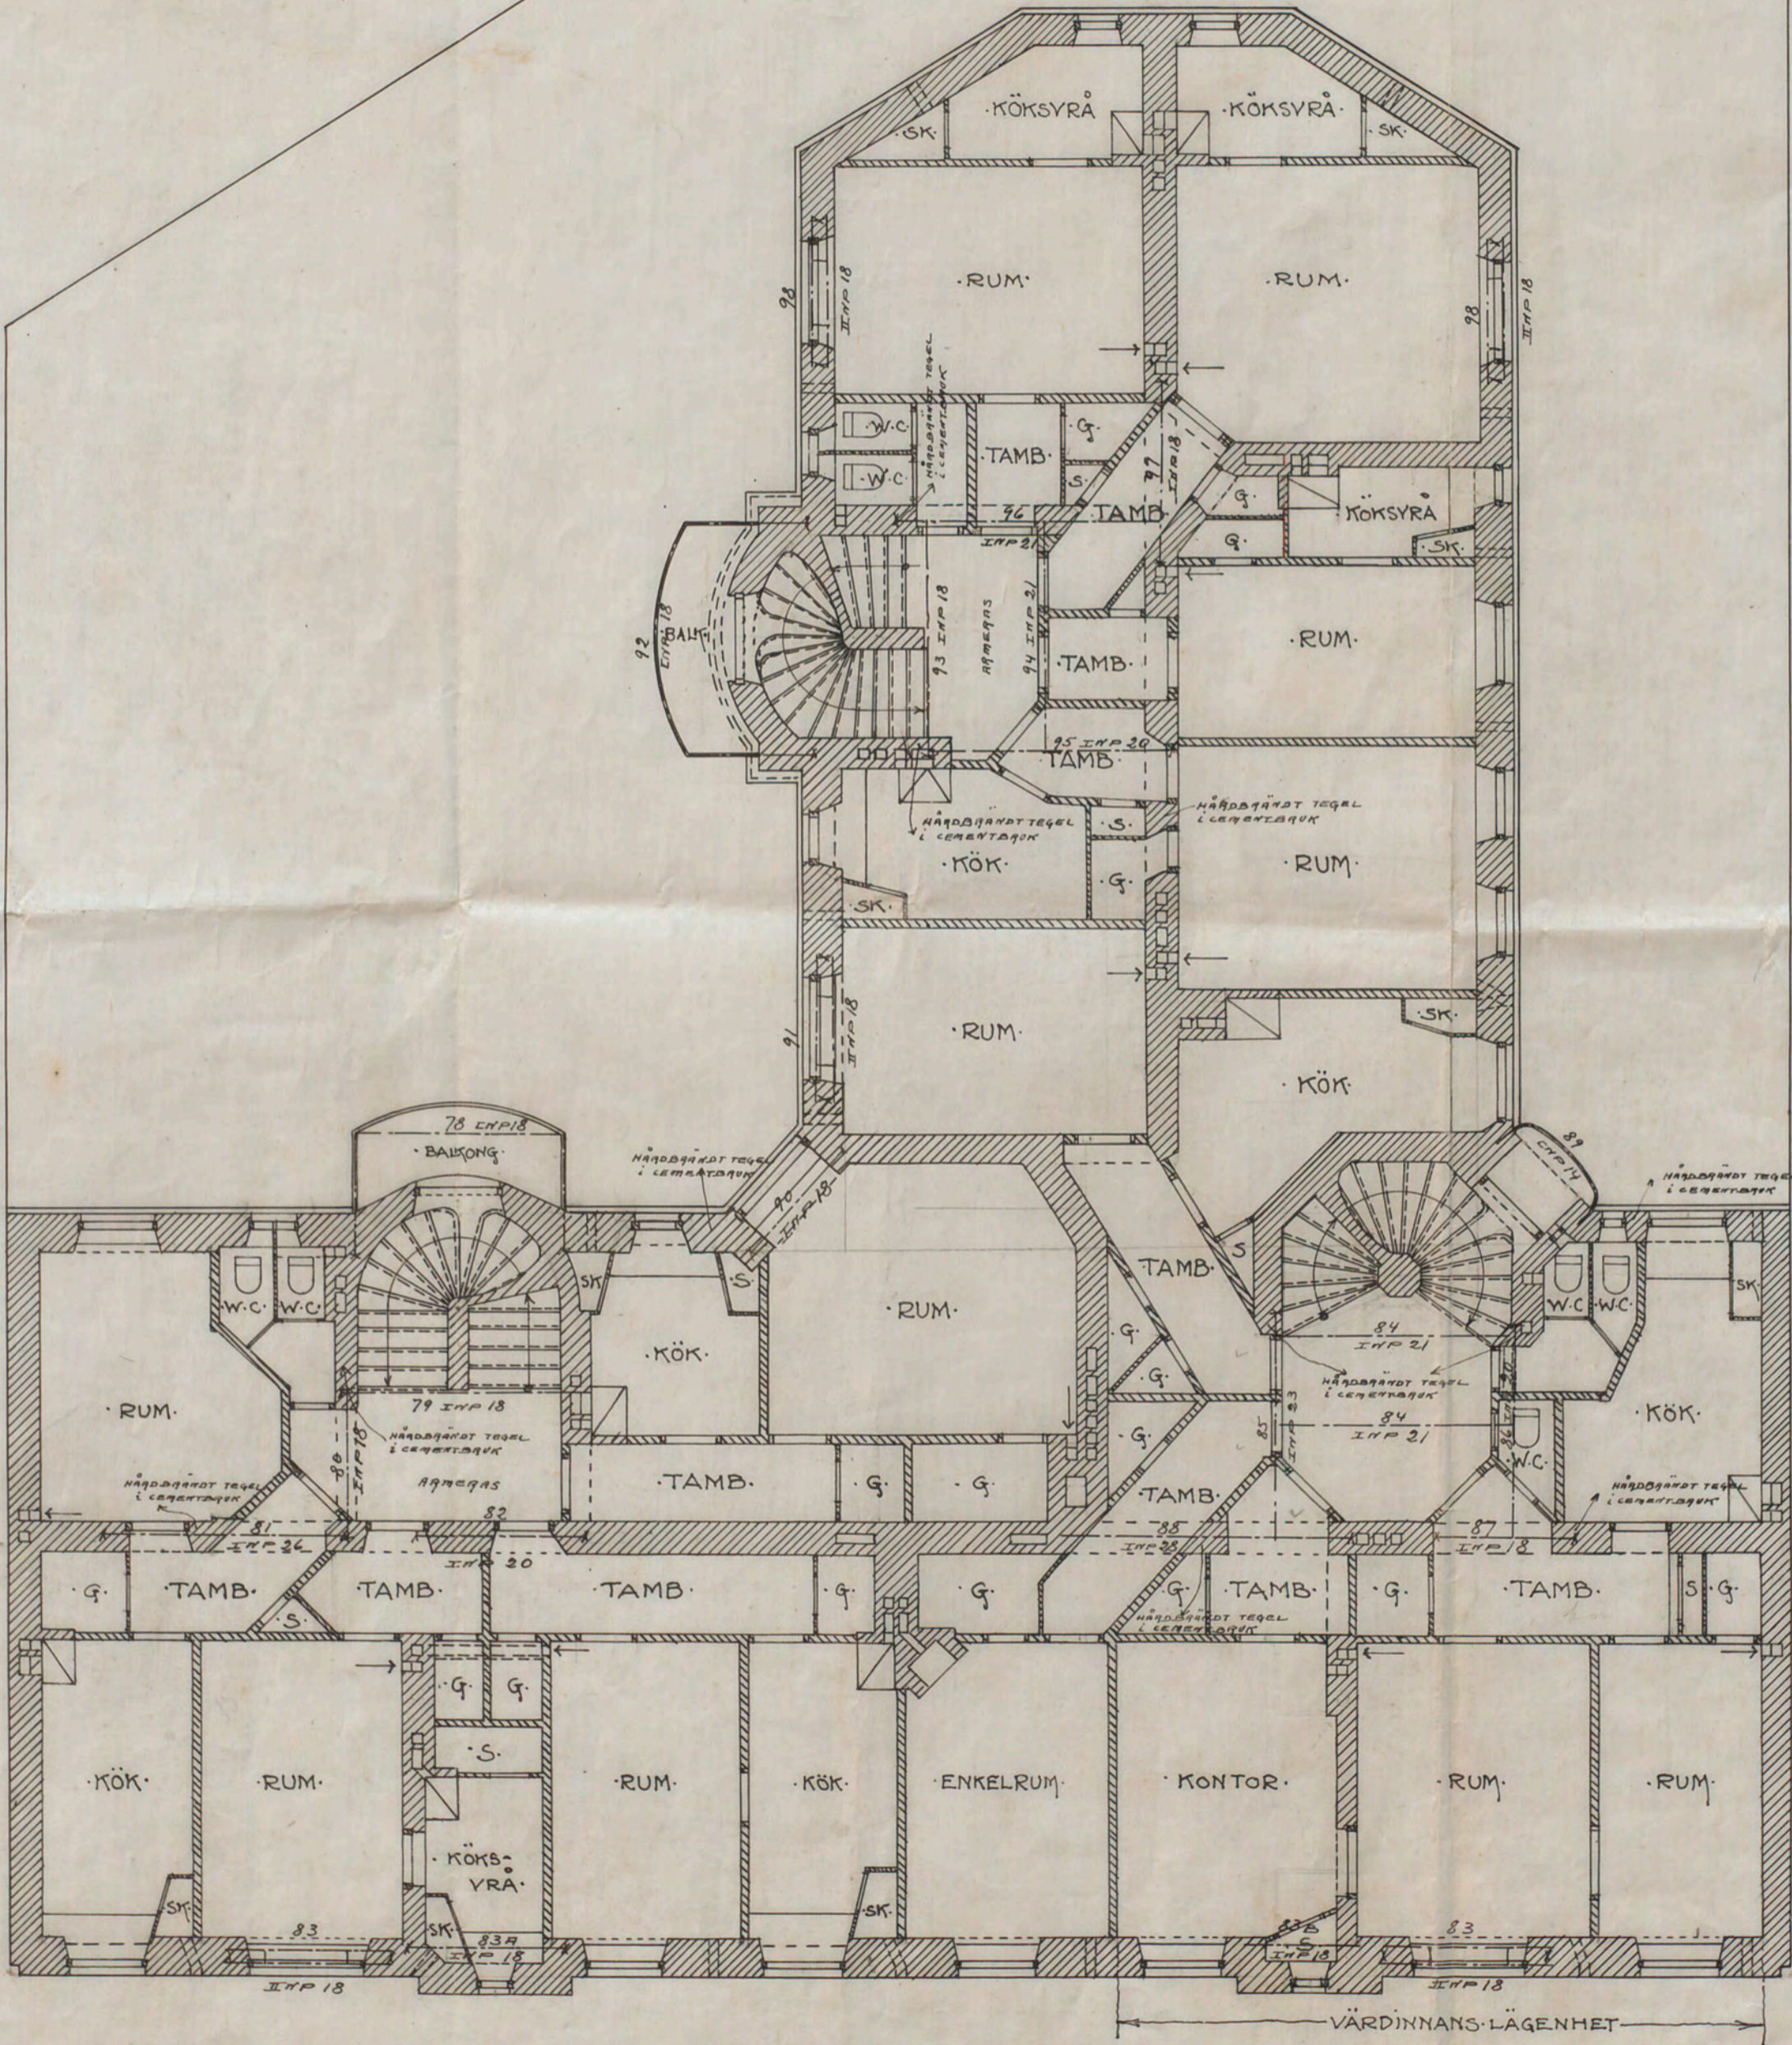

No 298 / 1912

RITNING TIL NYBYGGNAD FÖR EDUARD
OCH SOPHIE HECKSCHERS STIFTELSE
Å TOMTEN NO 7, KV. KOPPARN.

*Uttagna med den förrättade
skissen*

*Stadshuset den 7 Aug 1912
Sjögård Westermans o/s*

PLAN AF BOTTENVÅN

SKALA 1:100

30 METER

*Stadshuset den 18.5.1912
A. Bergman
skitskt
för konstnär Alvan Gulpi*

A. 59056