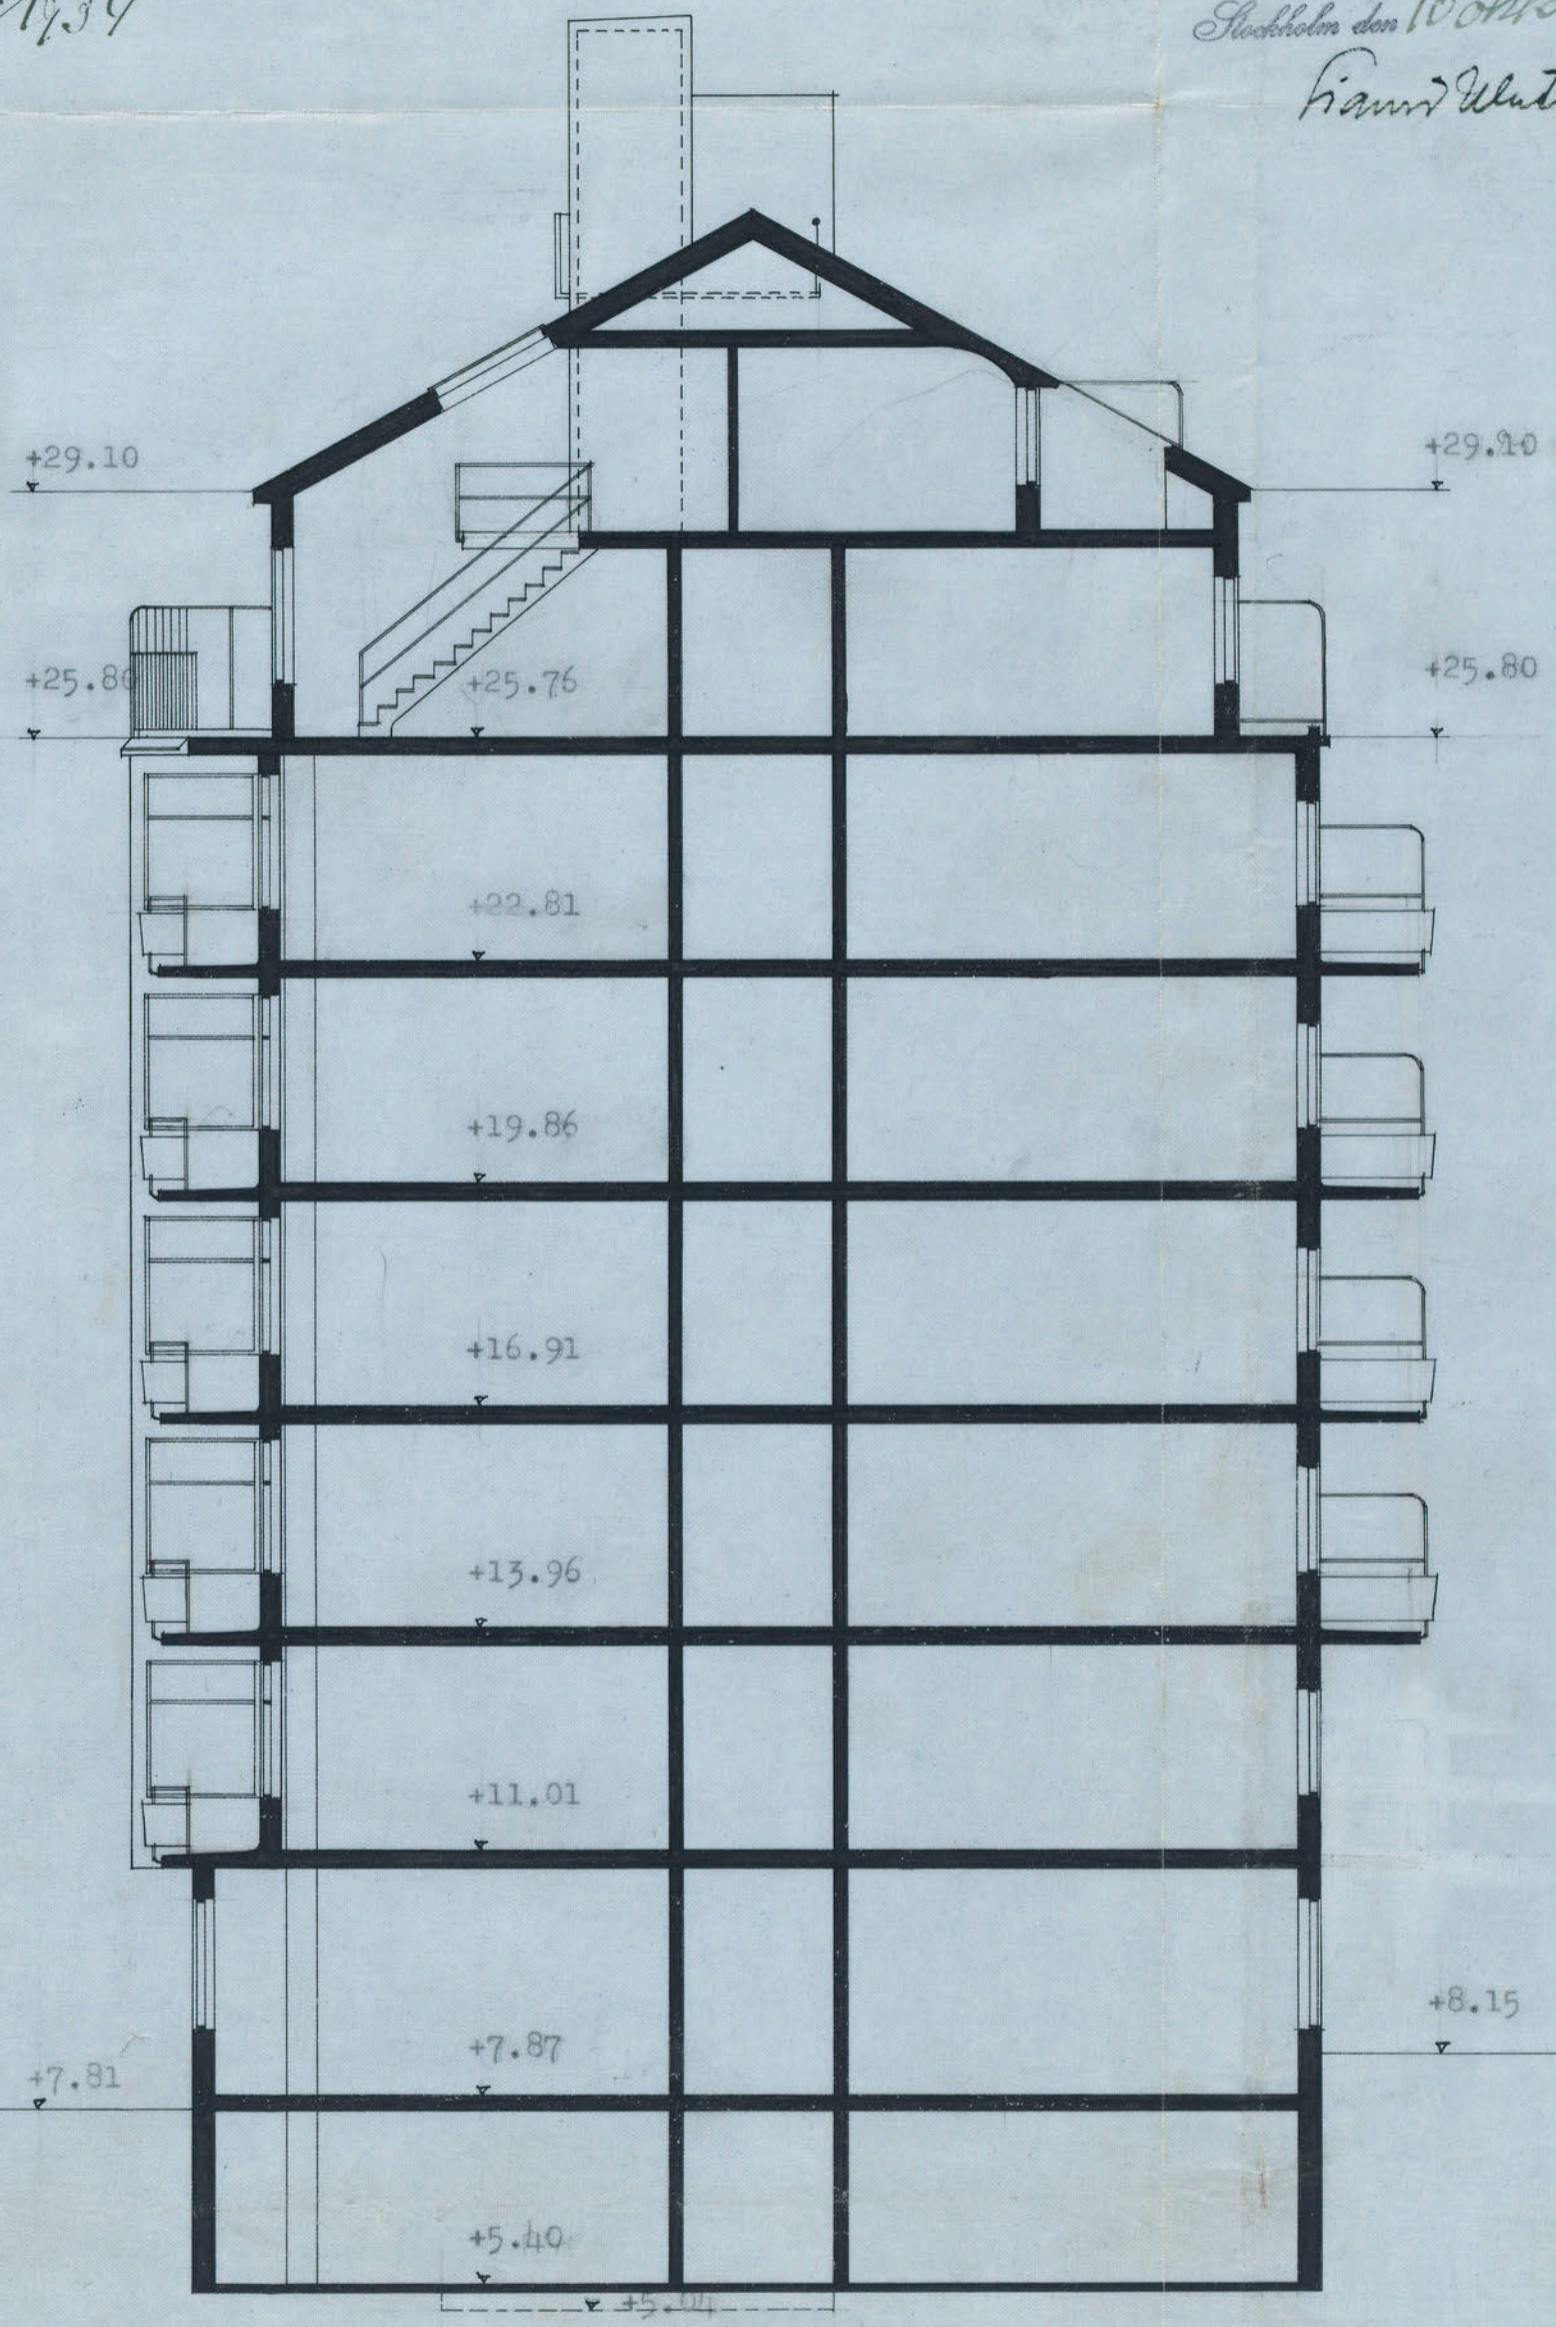

nybyggnad å tomten nr. 13 i kv. FÄGELBÄRSTRÄDET  
i Stockholm

sektion  
skala 1:100

ING. TILL BYGGNADSNÄMNDEN  
- 9 OKT. 1934

*Likheten med den i enlighet med Kungl. Maj:ts  
nådiga resolution av den 5 oktober 1934 av  
Byggnadsnämnden fastställda ritningen bestrykes  
Stockholm den 10 oktober 1934  
Kamrat Wuterlin*

0 1 2 3 4 5 6 7 8 9 10  
*1254 D/1934*

stockholm i sept. 1934  
*Stenlundelius*