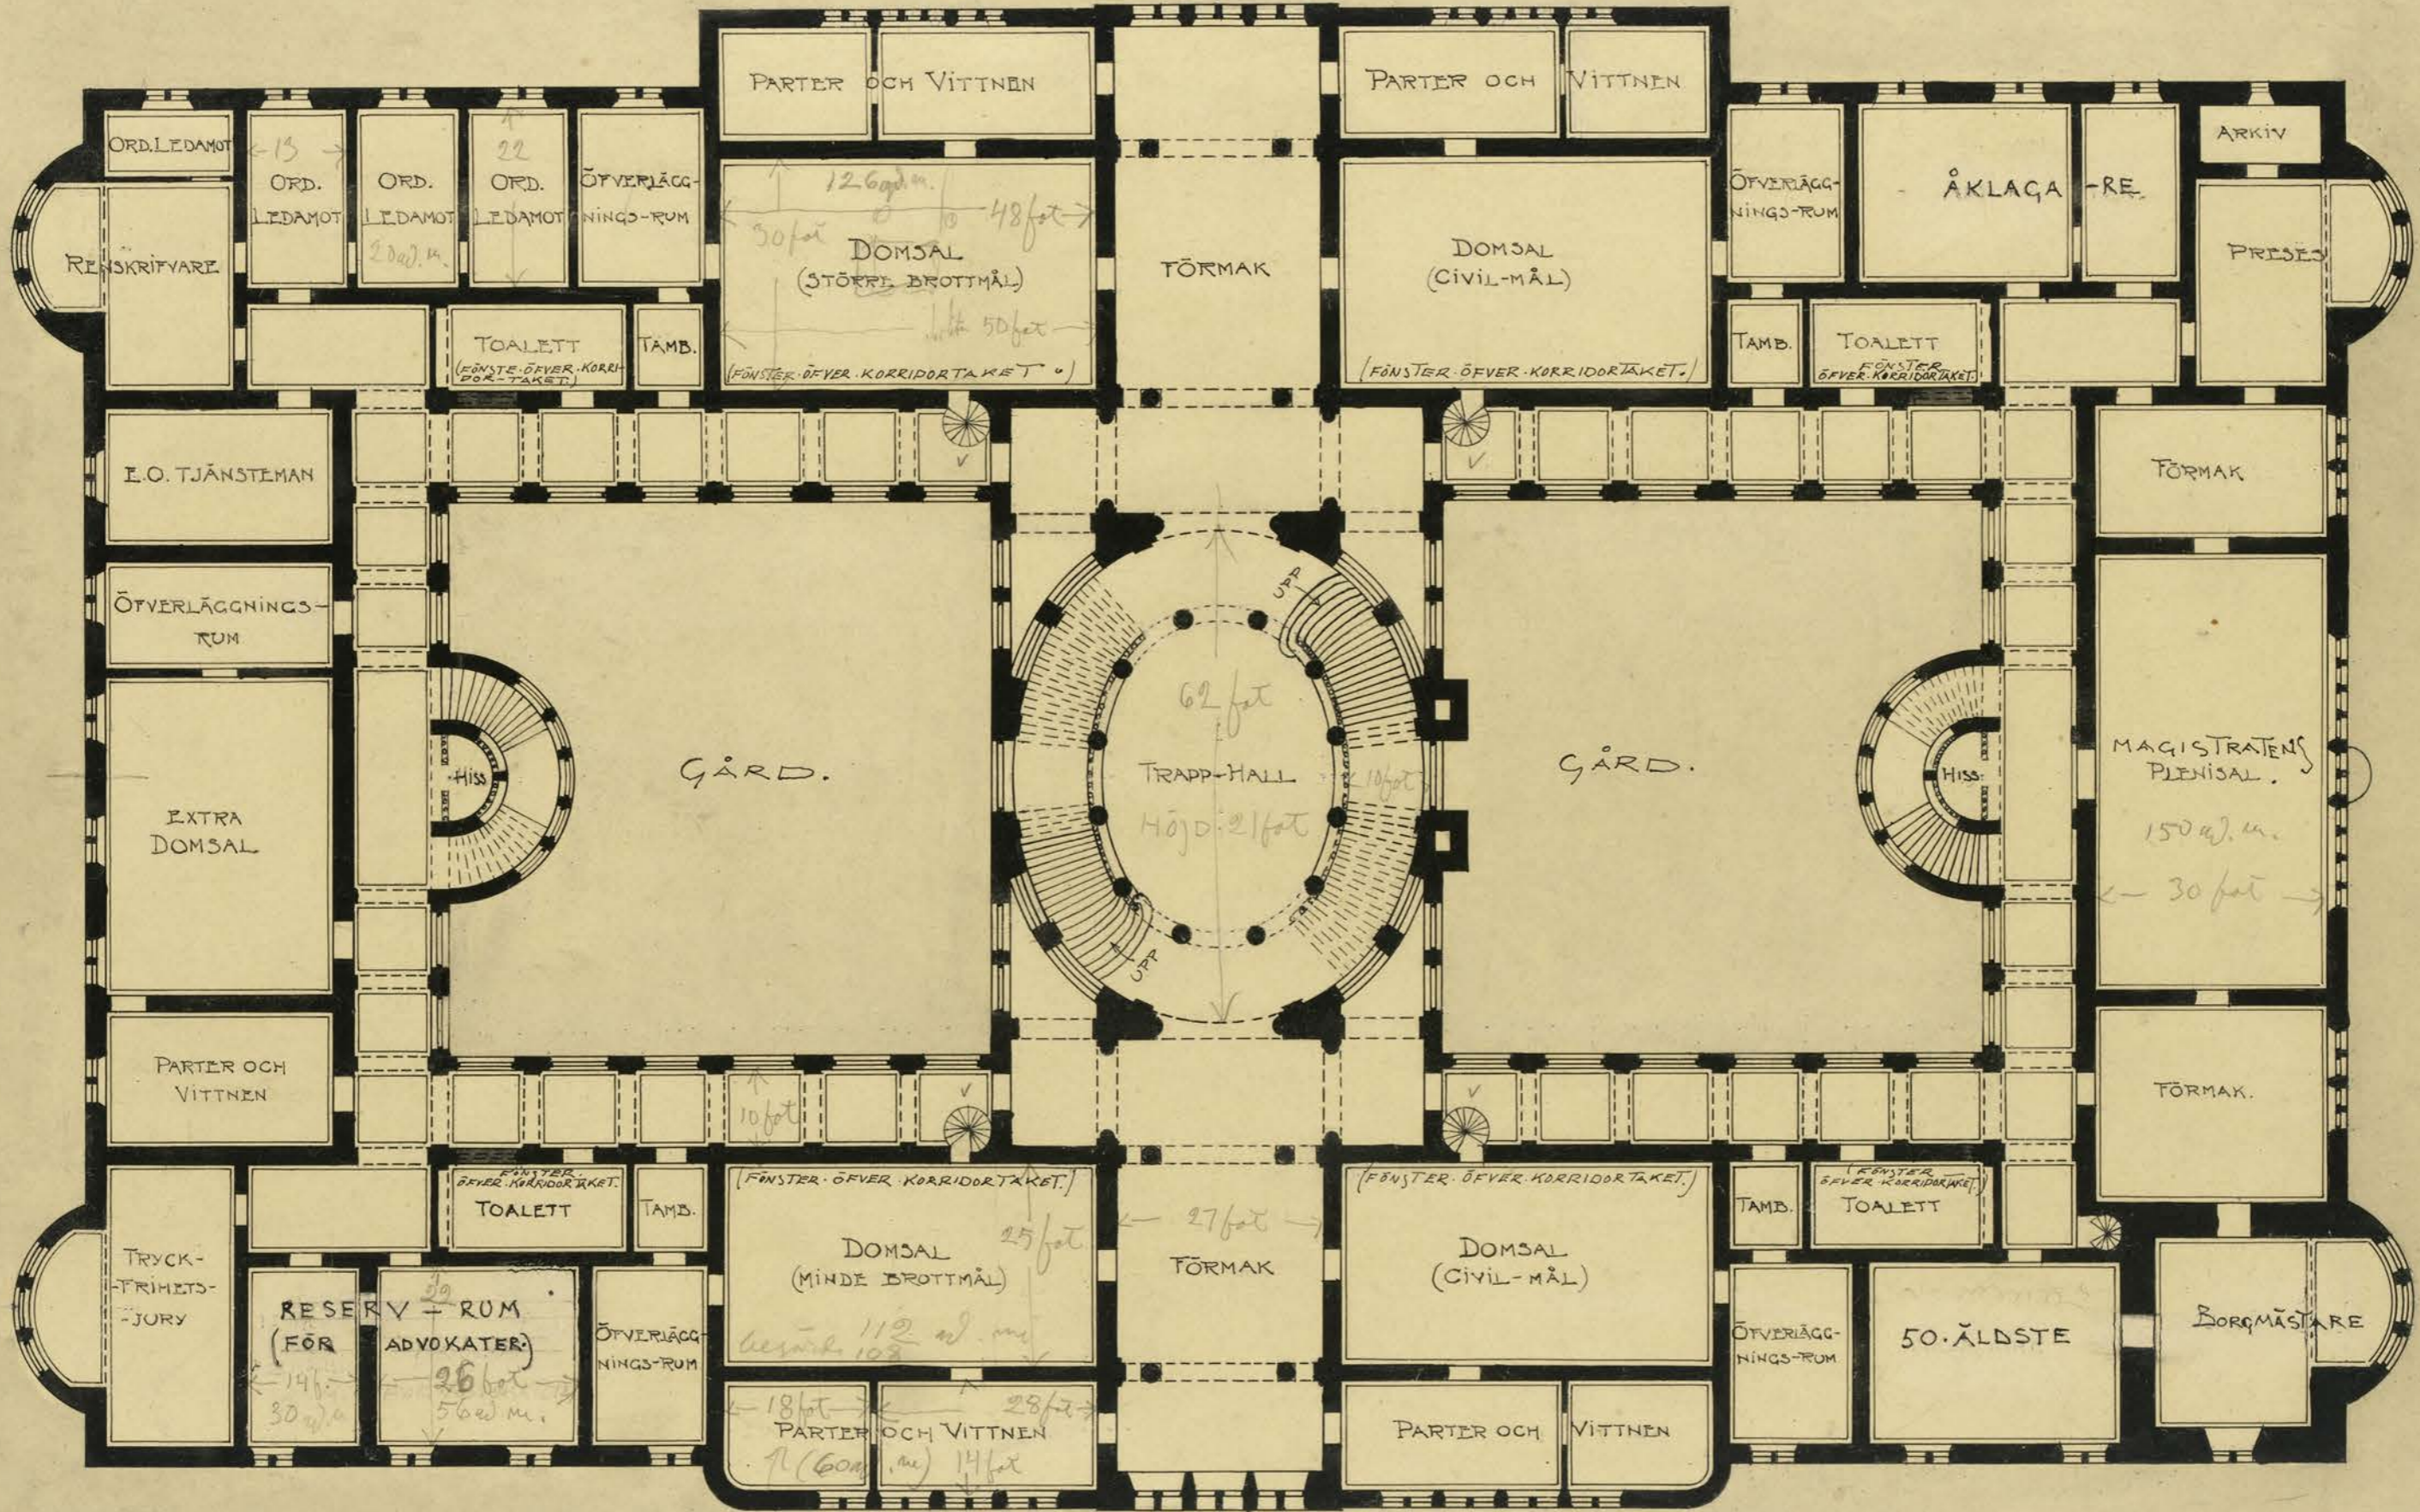

(HANDVERKAREGATAN.)

(EIRA-PLAN.)

(NYA-KUNGS-HOLMSBRON)

(beskr. 50 qd m.)

PLAN AF VÅNINGEN I TRÖFF.

RAGNAR ÖSTBERG, APRIL 1902.

(MÅLARE-STRANDVÄGEN.)