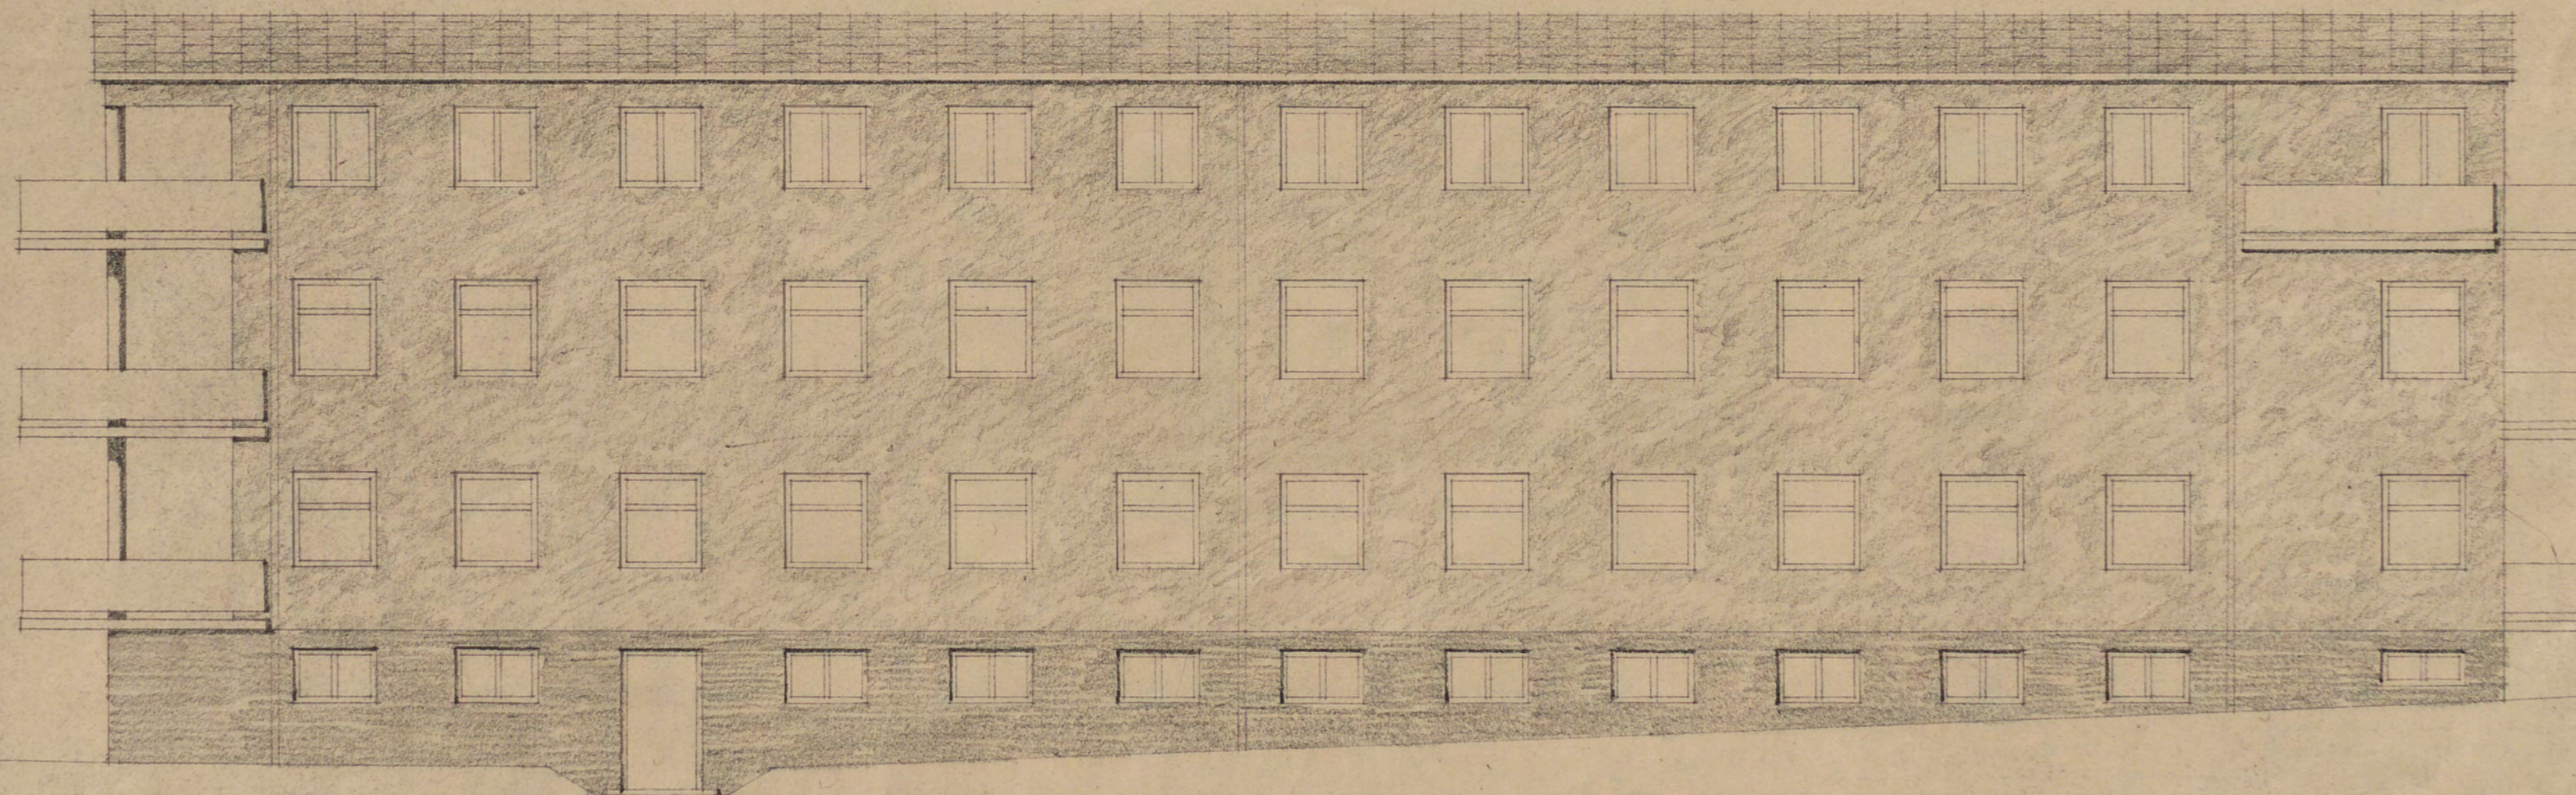

SLAGSTA SKOLA

SMÅBARNSHEM

fasad mot Söder.

S 4306.

Nils Grop
STOCKHOLM 1937.
Arkitekt S.A.R. Nils Grop.