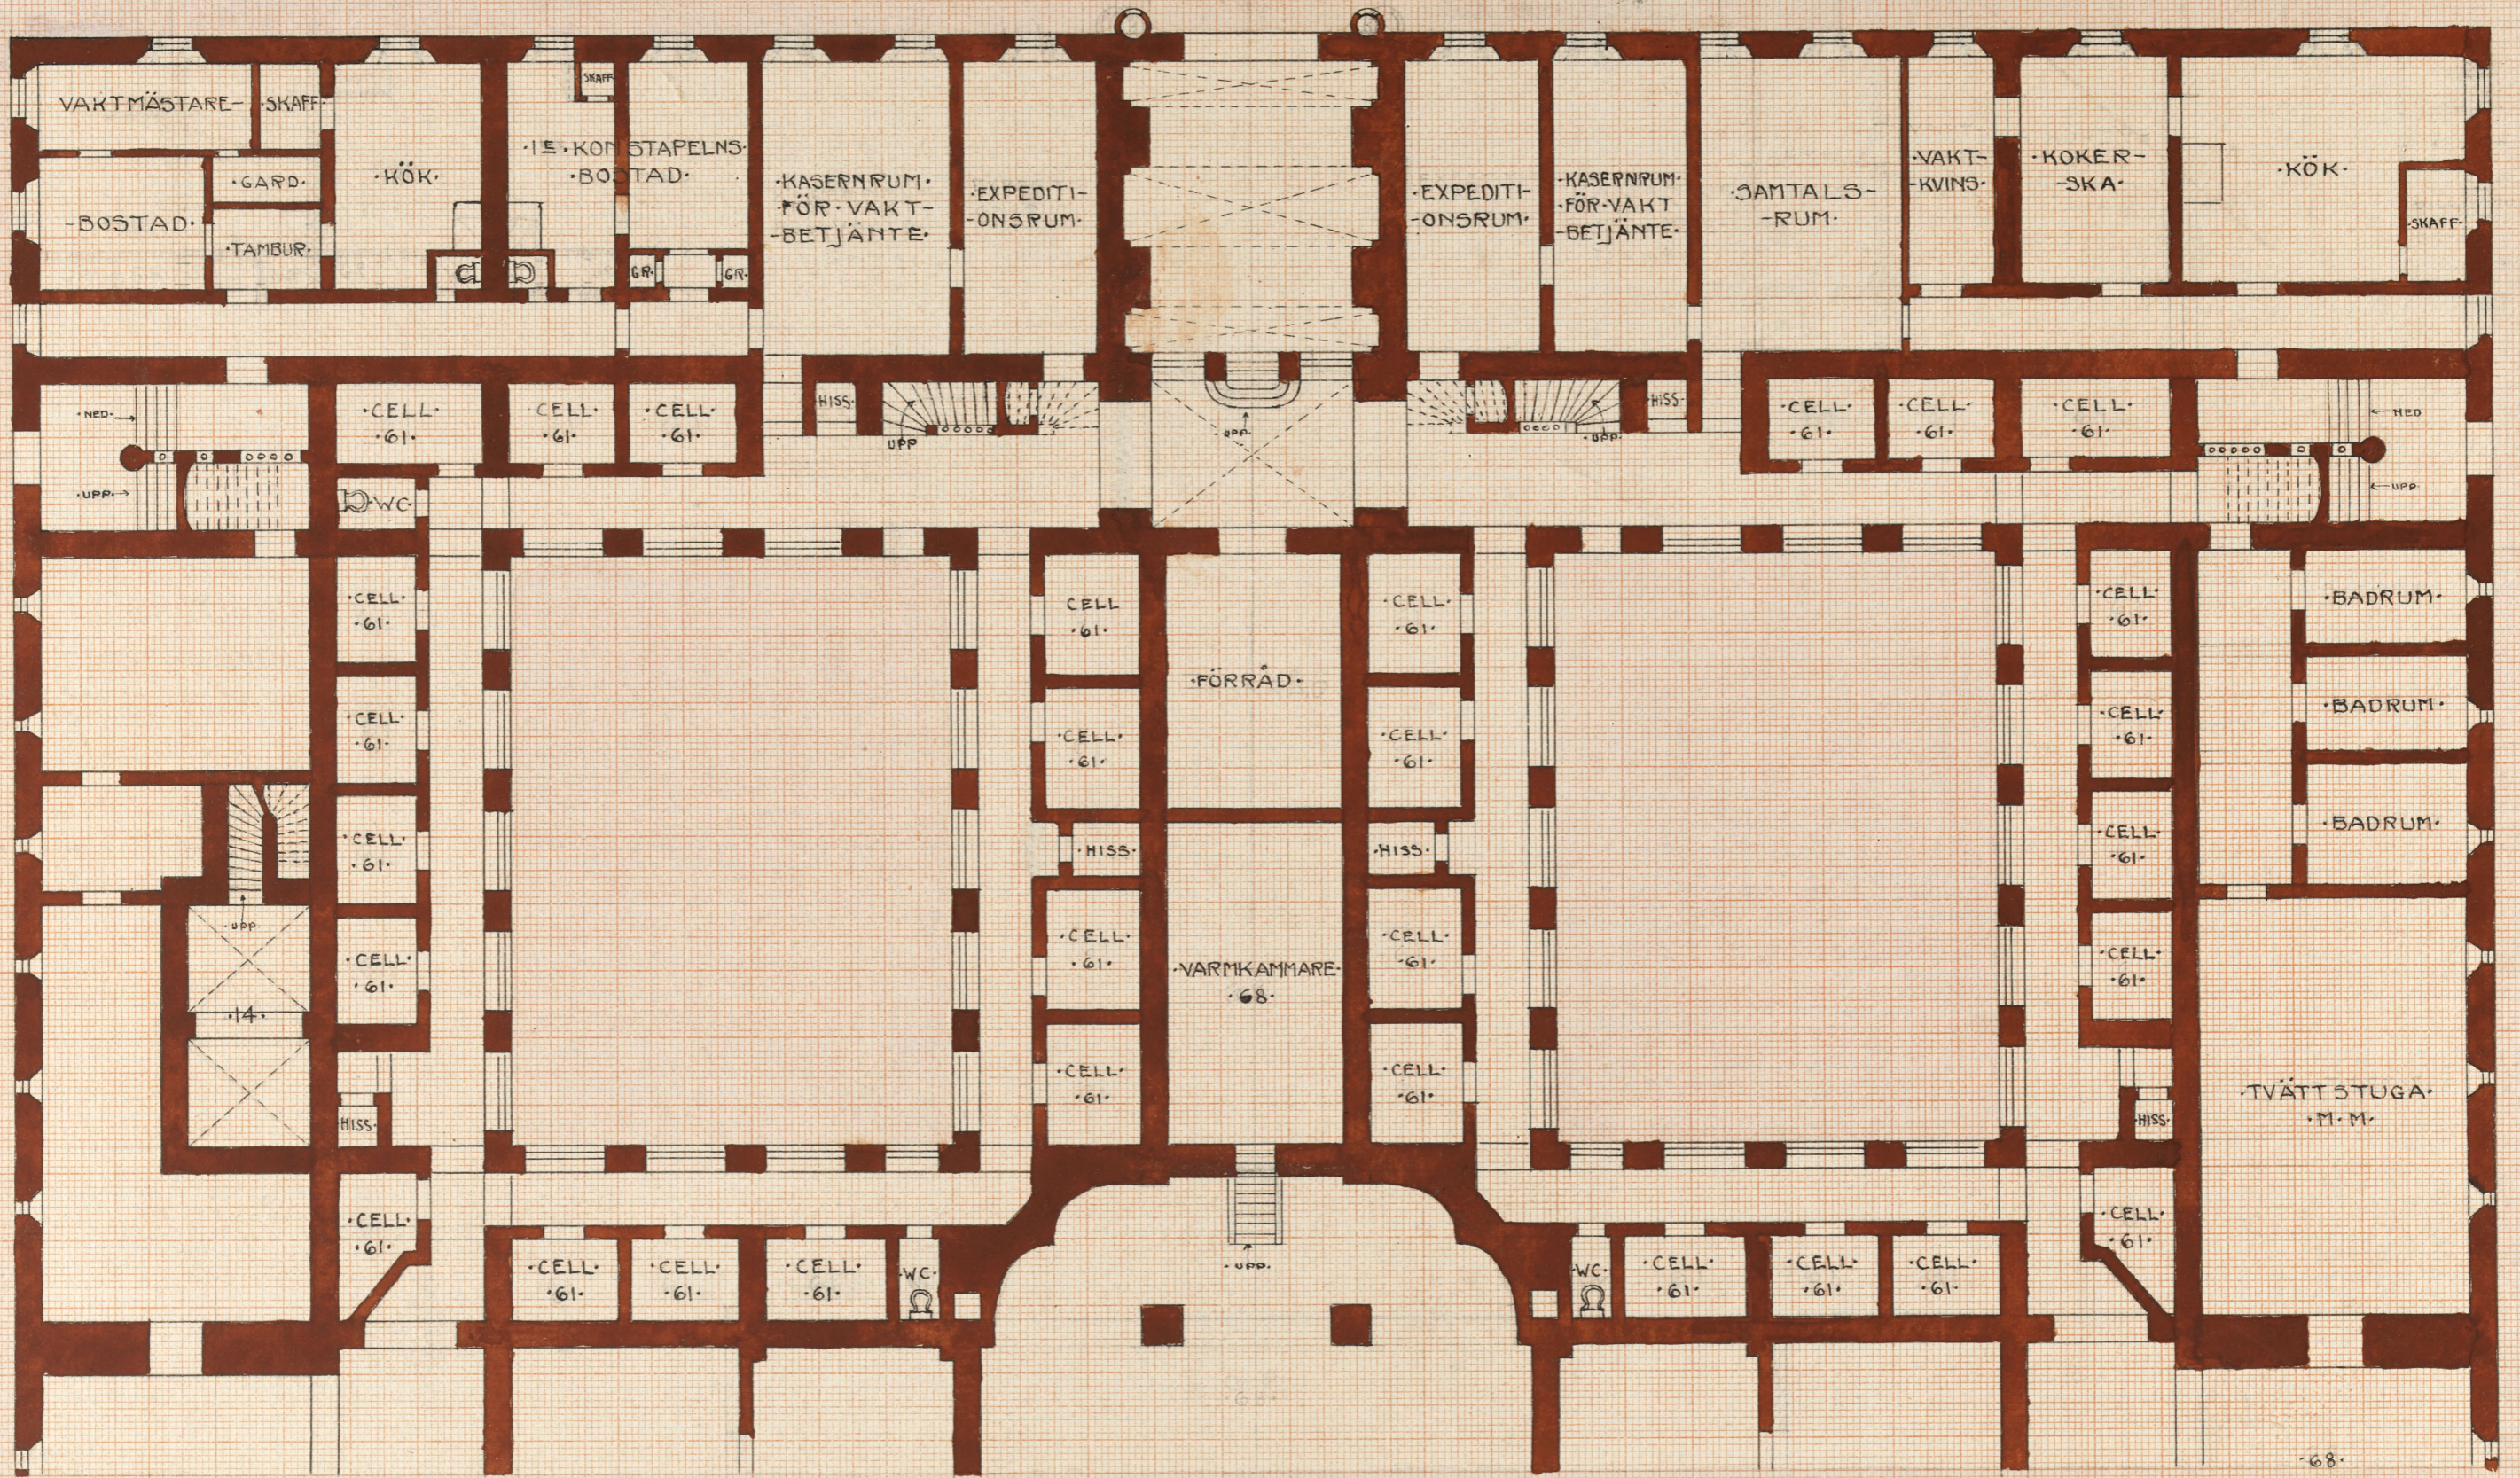

MÅLARDROTTS RÅDHUS

PLAN AF KÄLLARVÅNINGEN.

PLAN AF BOTTENVÅNINGEN.

MÅLARDROTTS RÅDHUSRITNING.  
TILLÄGGSFÖRSLAG INRYMMANDE  
FULLSTÄNDIGT FÄNGELSE.  
PL. 24.