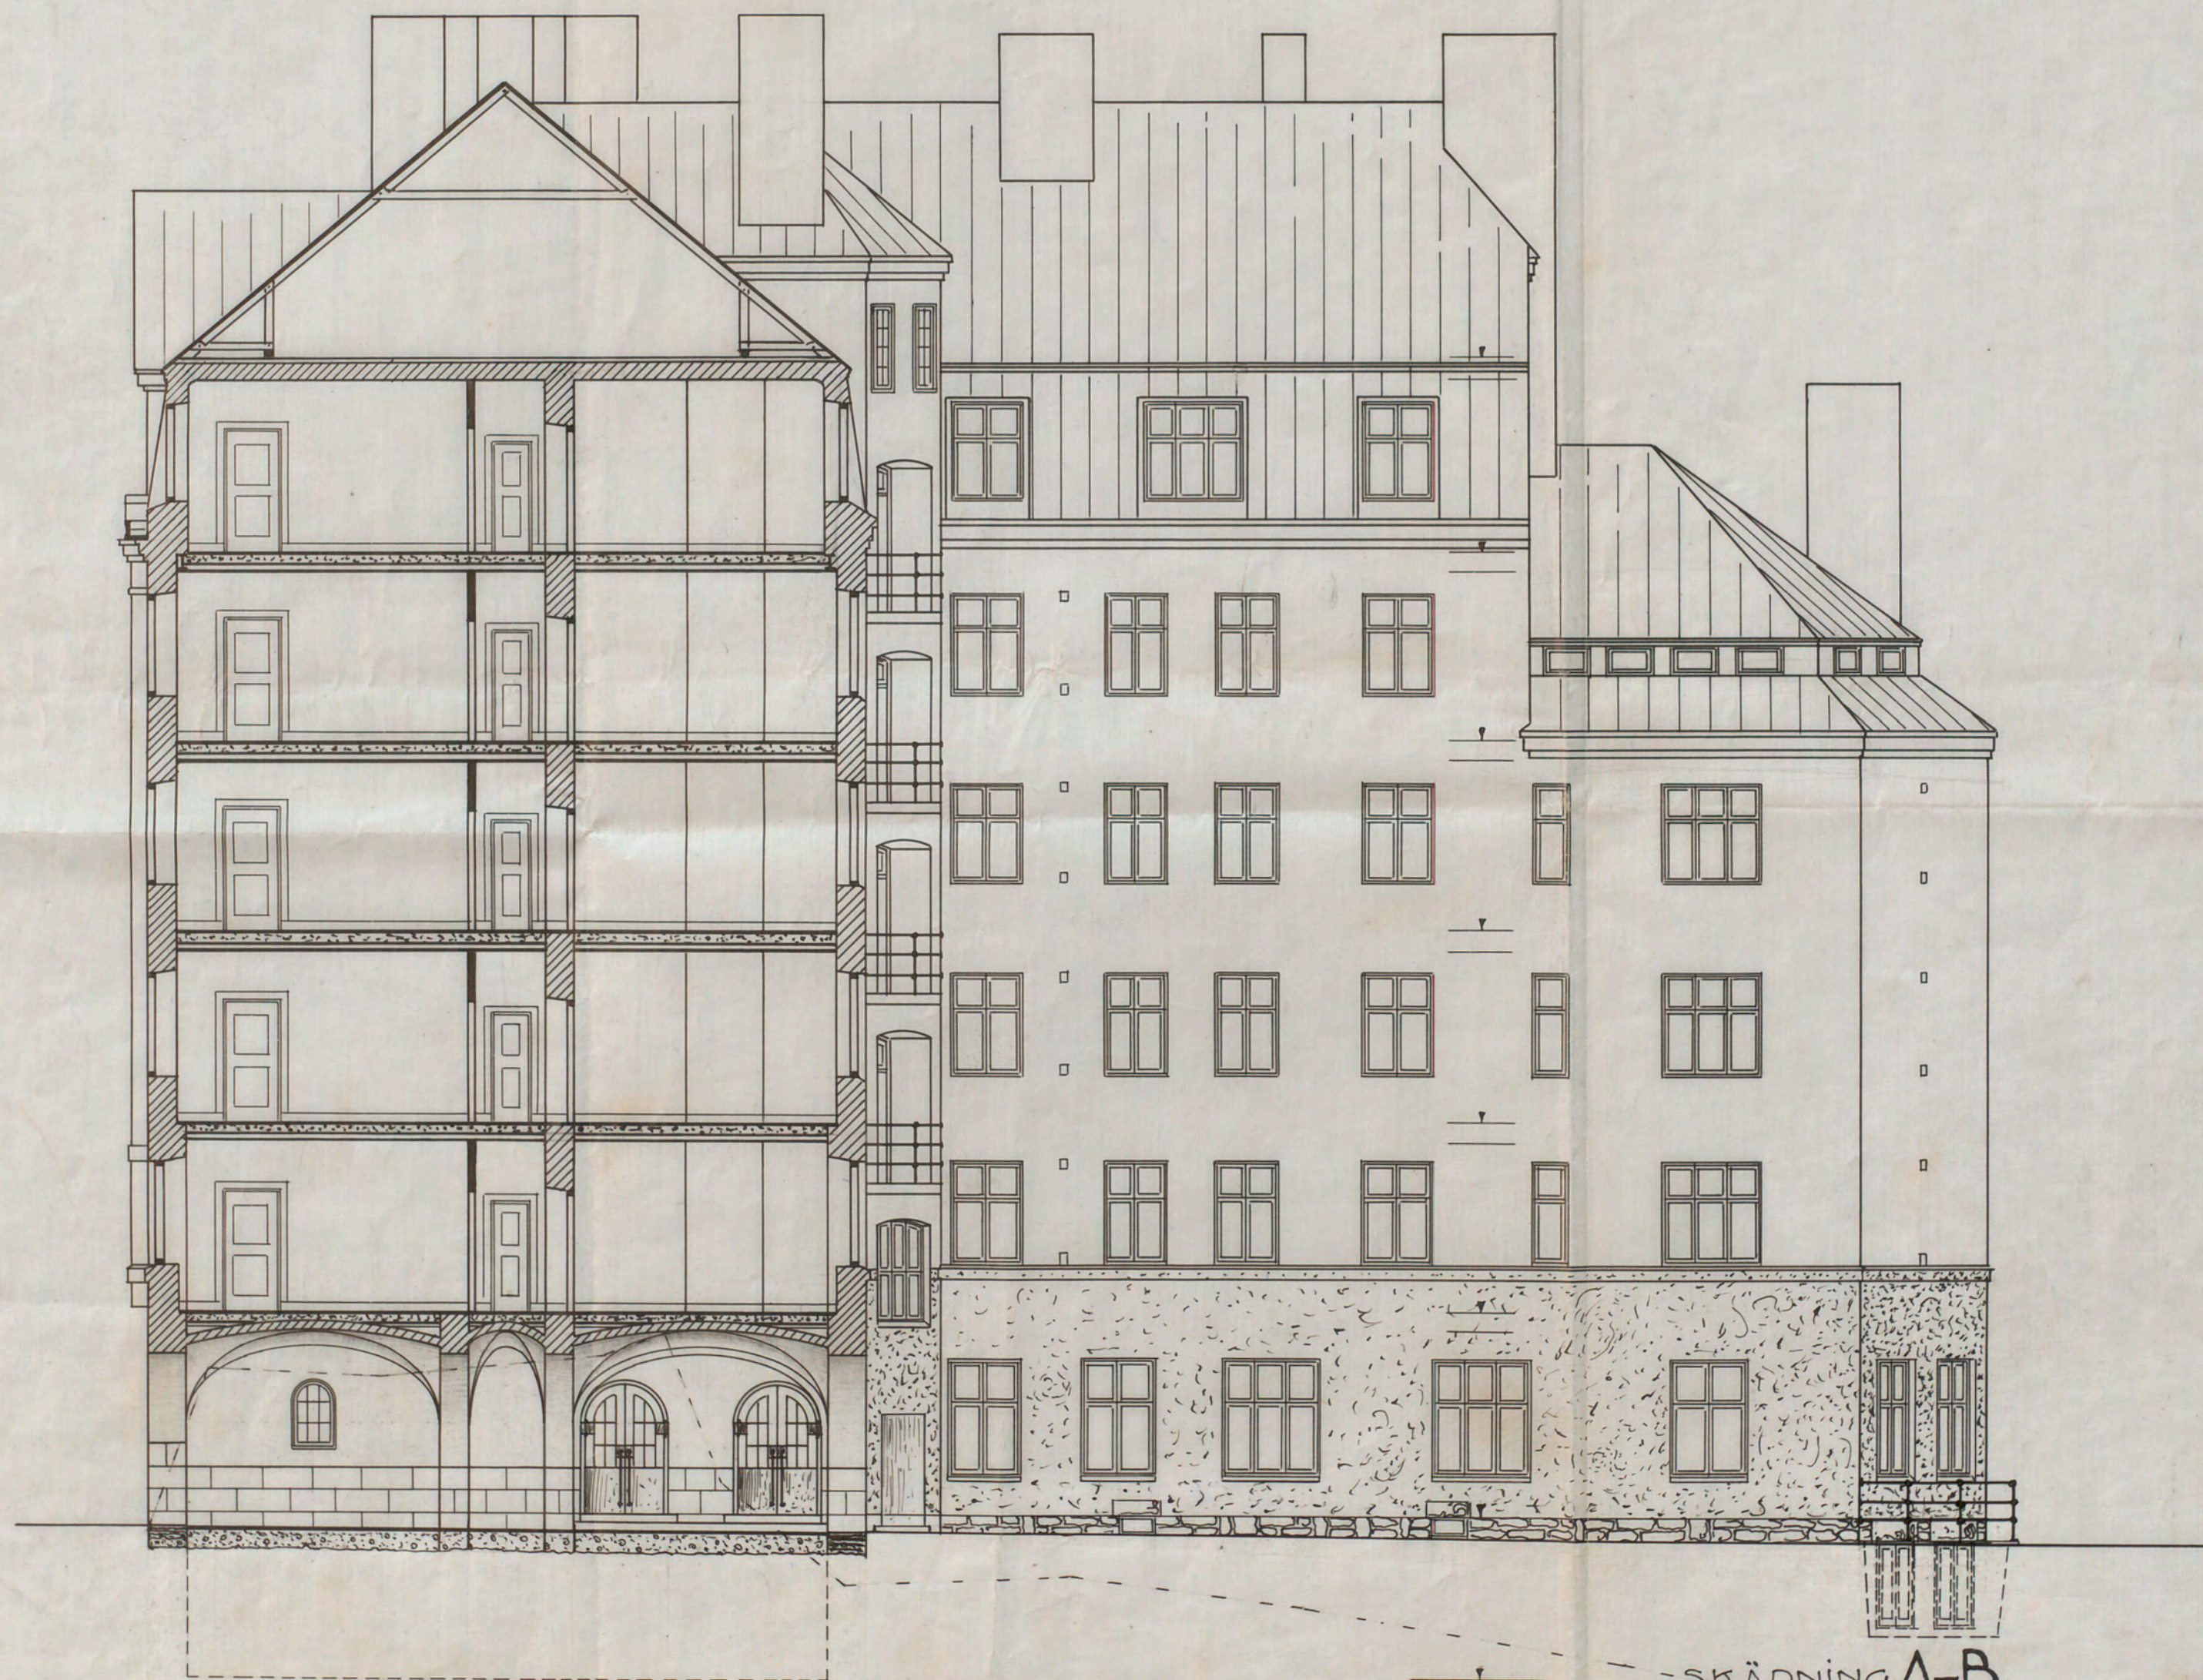

N^o 298
1912

5352

RITNING TILL NYBYGGNAD FÖR EDUARD
OCH SOPHIE HECKSCHERS STIFTELSE
& TOMTEN N^o 7 KV. KOPPARN.

Likheten med den föreställda
situationen beaktas
Stockholm den 7 aug. 1912
Siguri Westholm of

SKALA 1:100

30 METER

Stockholm 18.5.1912
Helt Bergman
tecknat

A.59056