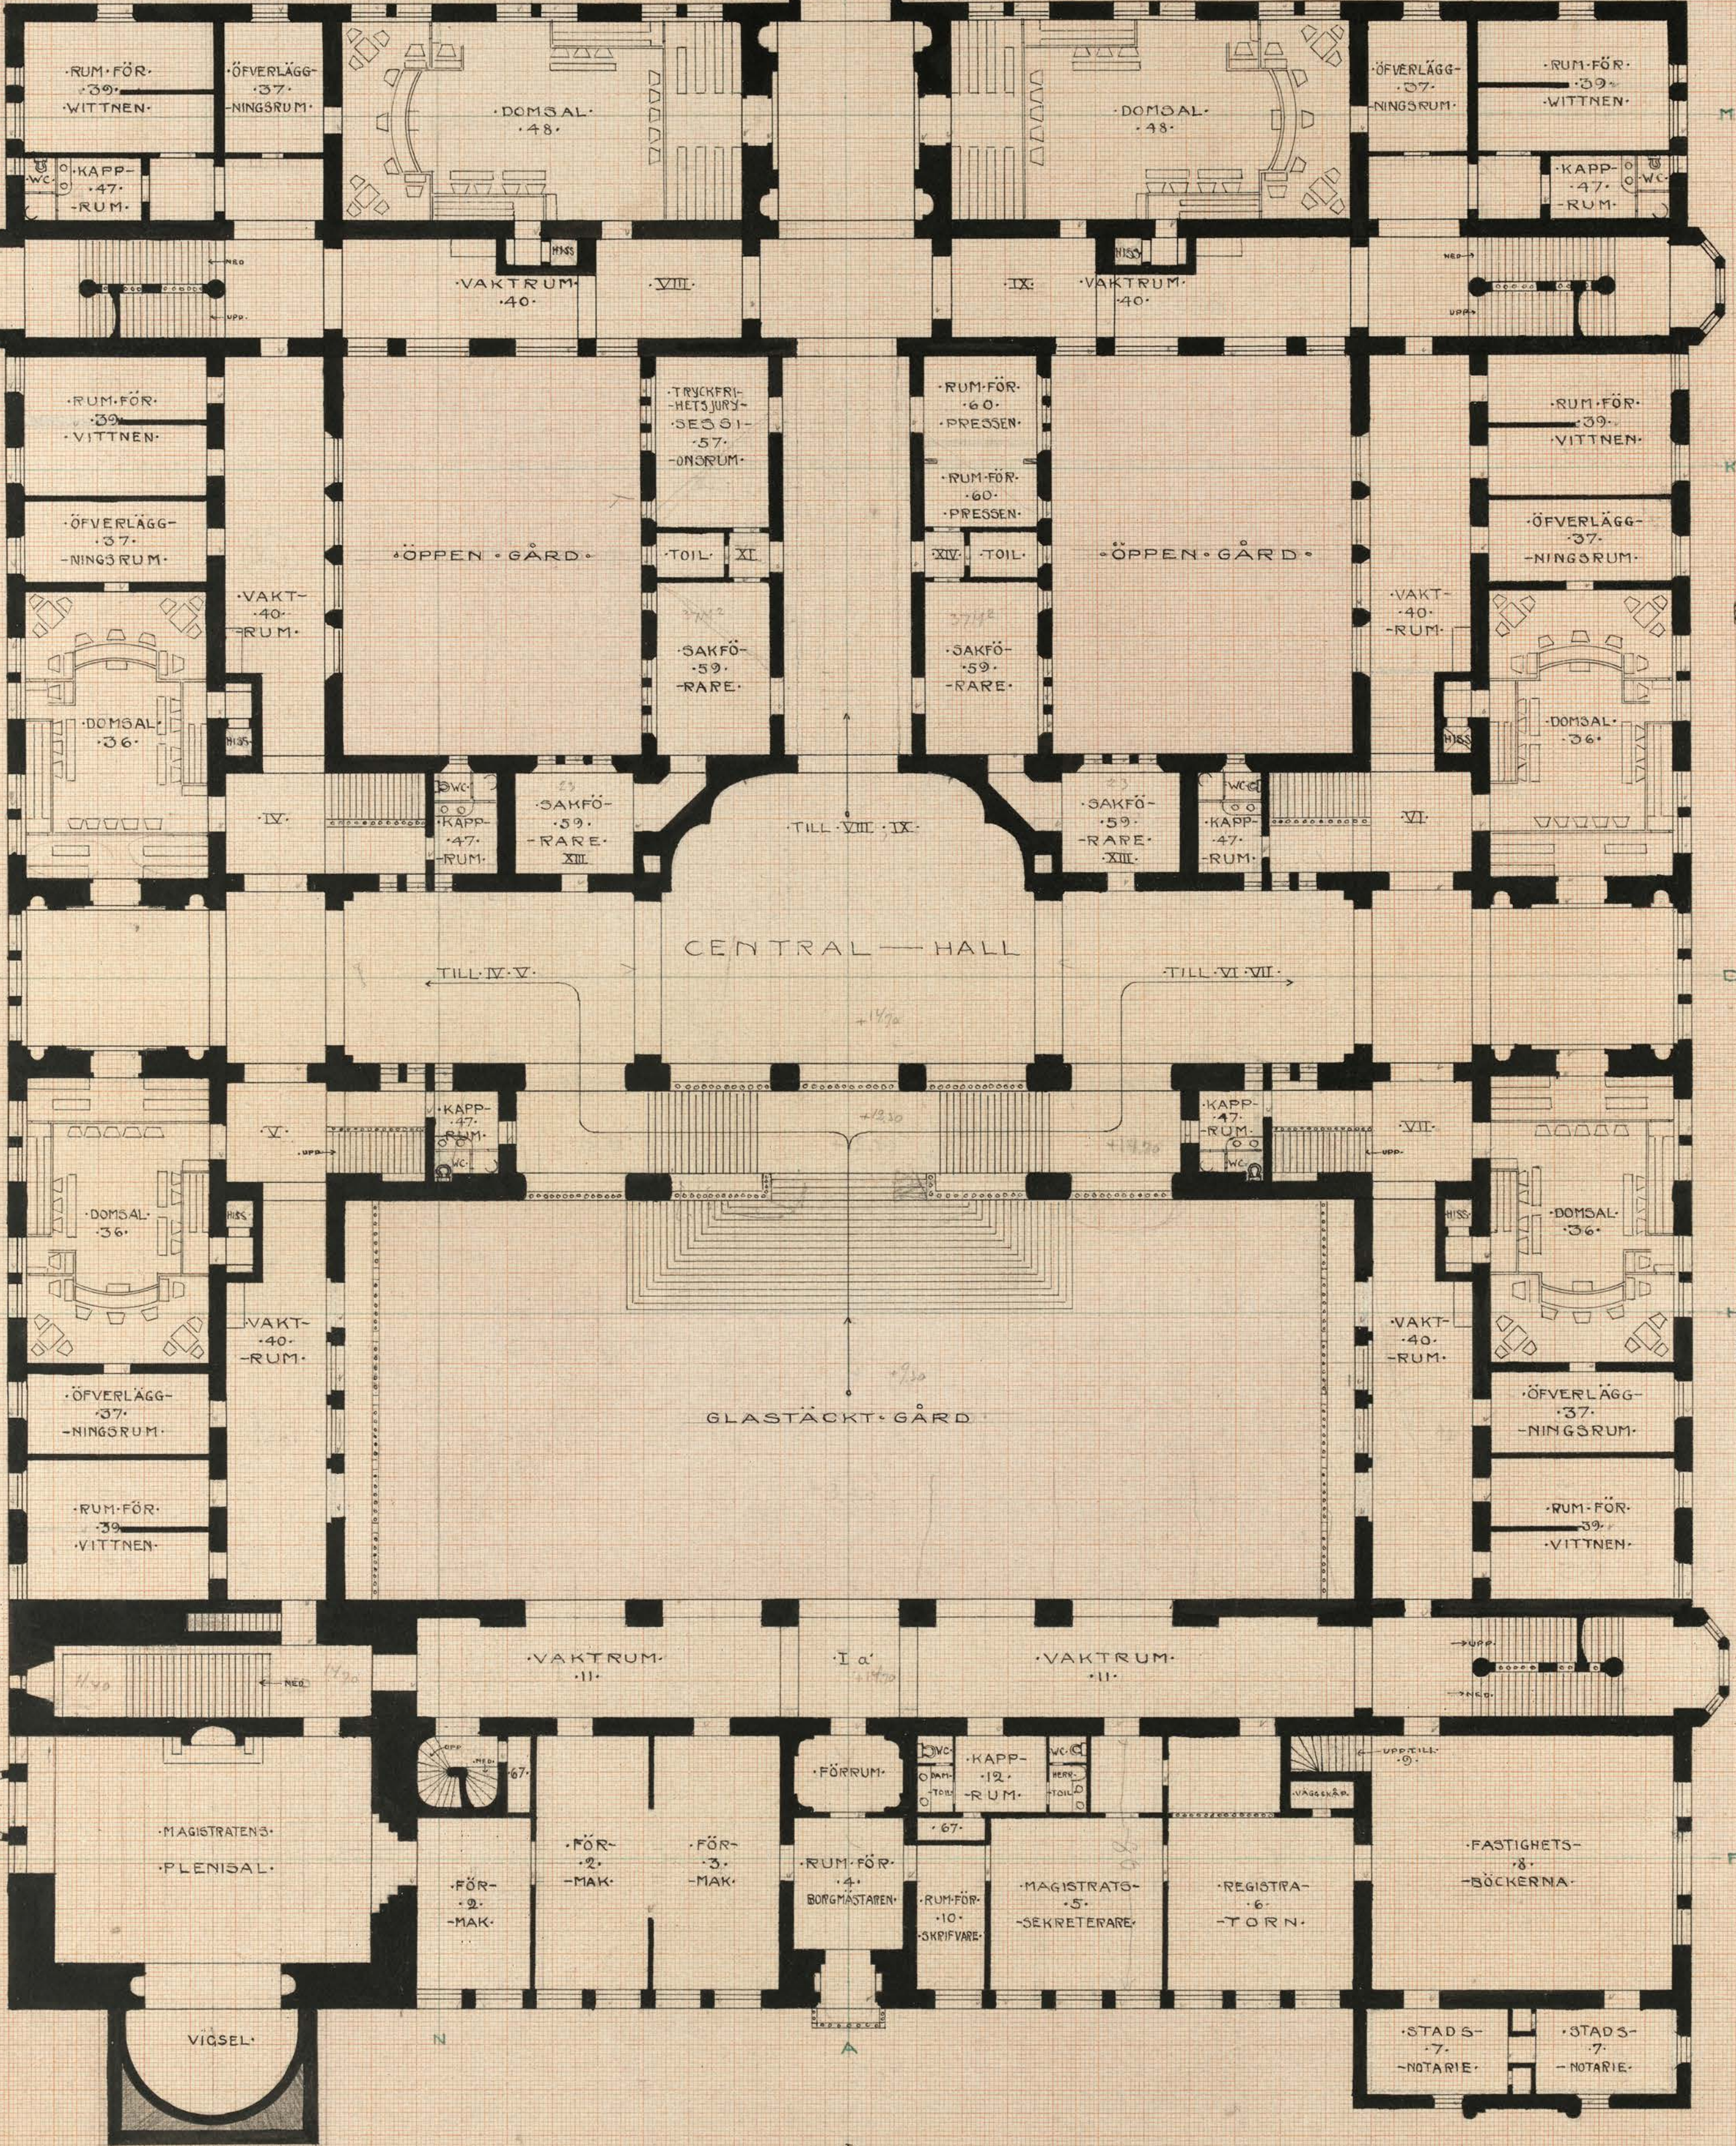

MÄLARDROTTS RÅDHUSRITNING
PLAN AF VÅNINGEN I TR. UPP.
PL. 4.

0 5 10 15 20 25 30 35 40 45 50 55 60 65 METRER