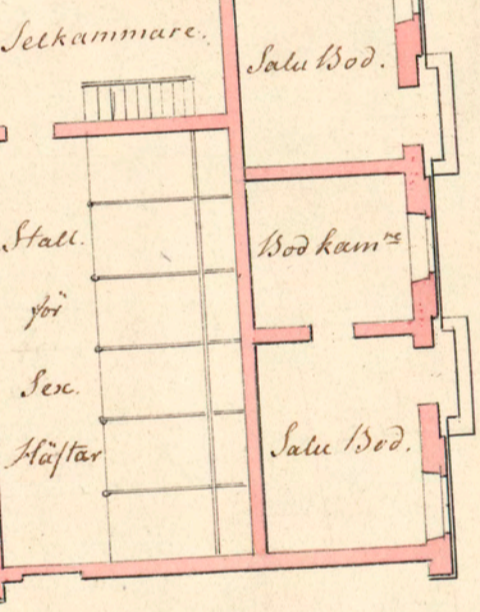

Plan och Facader till ombyggnad af Uthuset på Högvalborne Fröken Leuninghausens Egendom på Blasieholmen.

Facade på Linien C.D.

Facade på Linien A.B.

Görnell 1822.

Gillat
Carl Johan

Grefveliga Konungliga Egendomen.

Gränd

Nya Stenhus Byggnaderna.

Vångshus.

Vångshus.

Trappor.

Genomkörning

Gårdsplan.

0 5 10 20 30 40 50 60 Alnar.