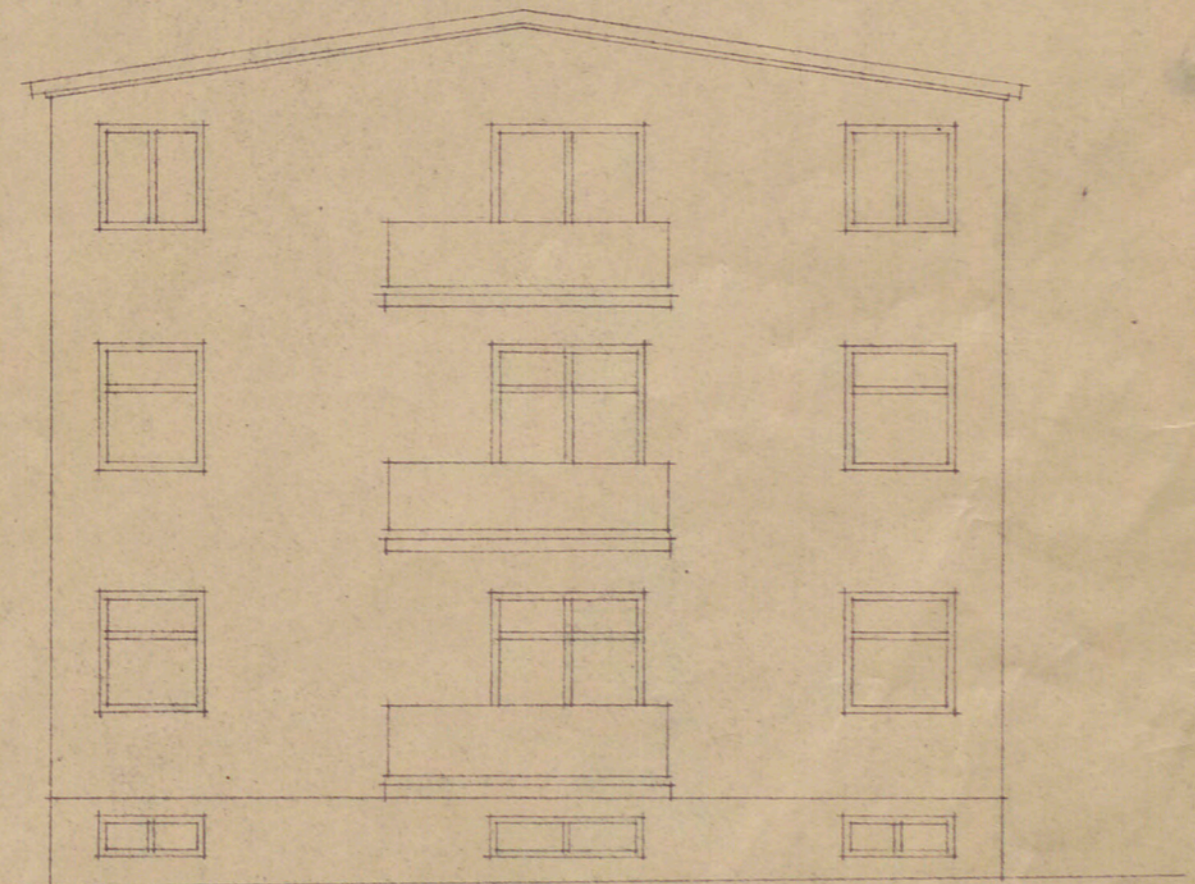

SLAGSTA SKOLA

SMÅBARNSHEM

fasad mot väster

genomskärning

fasad mot öster

S 4307

 STOCKHOLM 1937.
 Arkitekt S.A.R. Nils Grep.