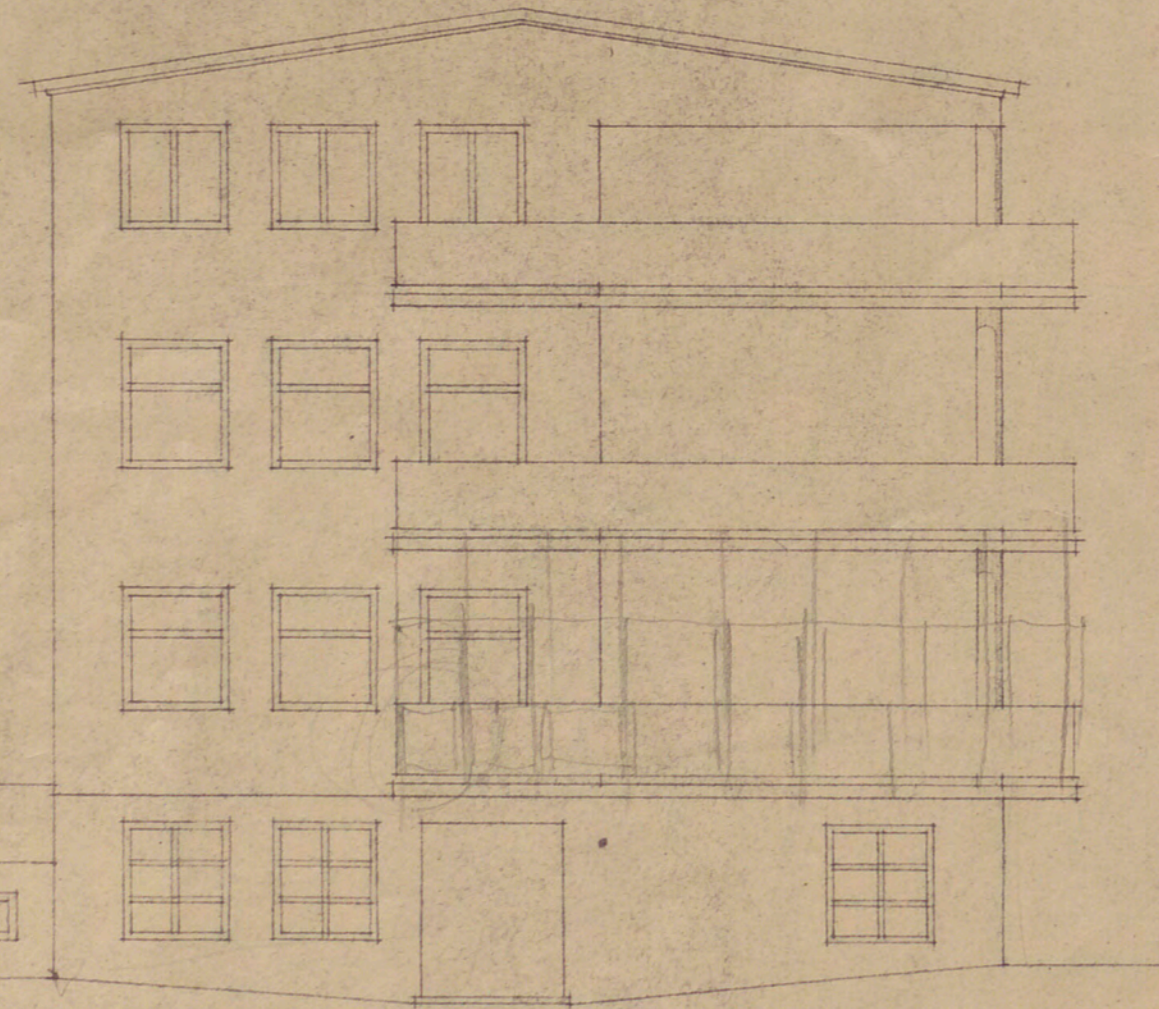

SLAGSTA SKOLA

SMÅBARNSHEM

fasad mot väster

genomskärning

fasad mot öster

S 4307

 STOCKHOLM 1937.
 Arkitekt S.A.R. Nils Grep.