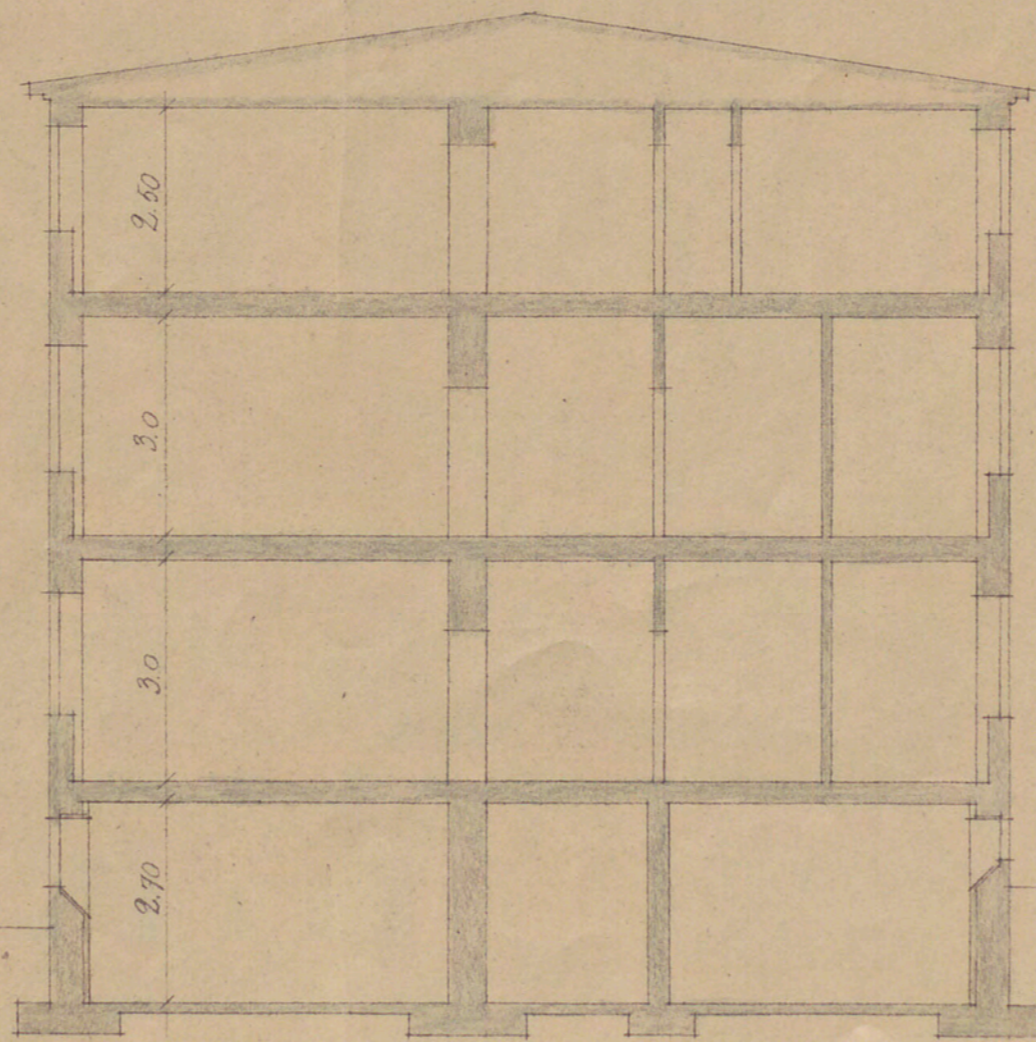

SLAGSTA SKOLA

SMÅBARNSHEM

fasad mot väster

genomskärning

fasad mot öster

S 4307

 STOCKHOLM 1937.
 Arkitekt S.A.R. Nils Grep.