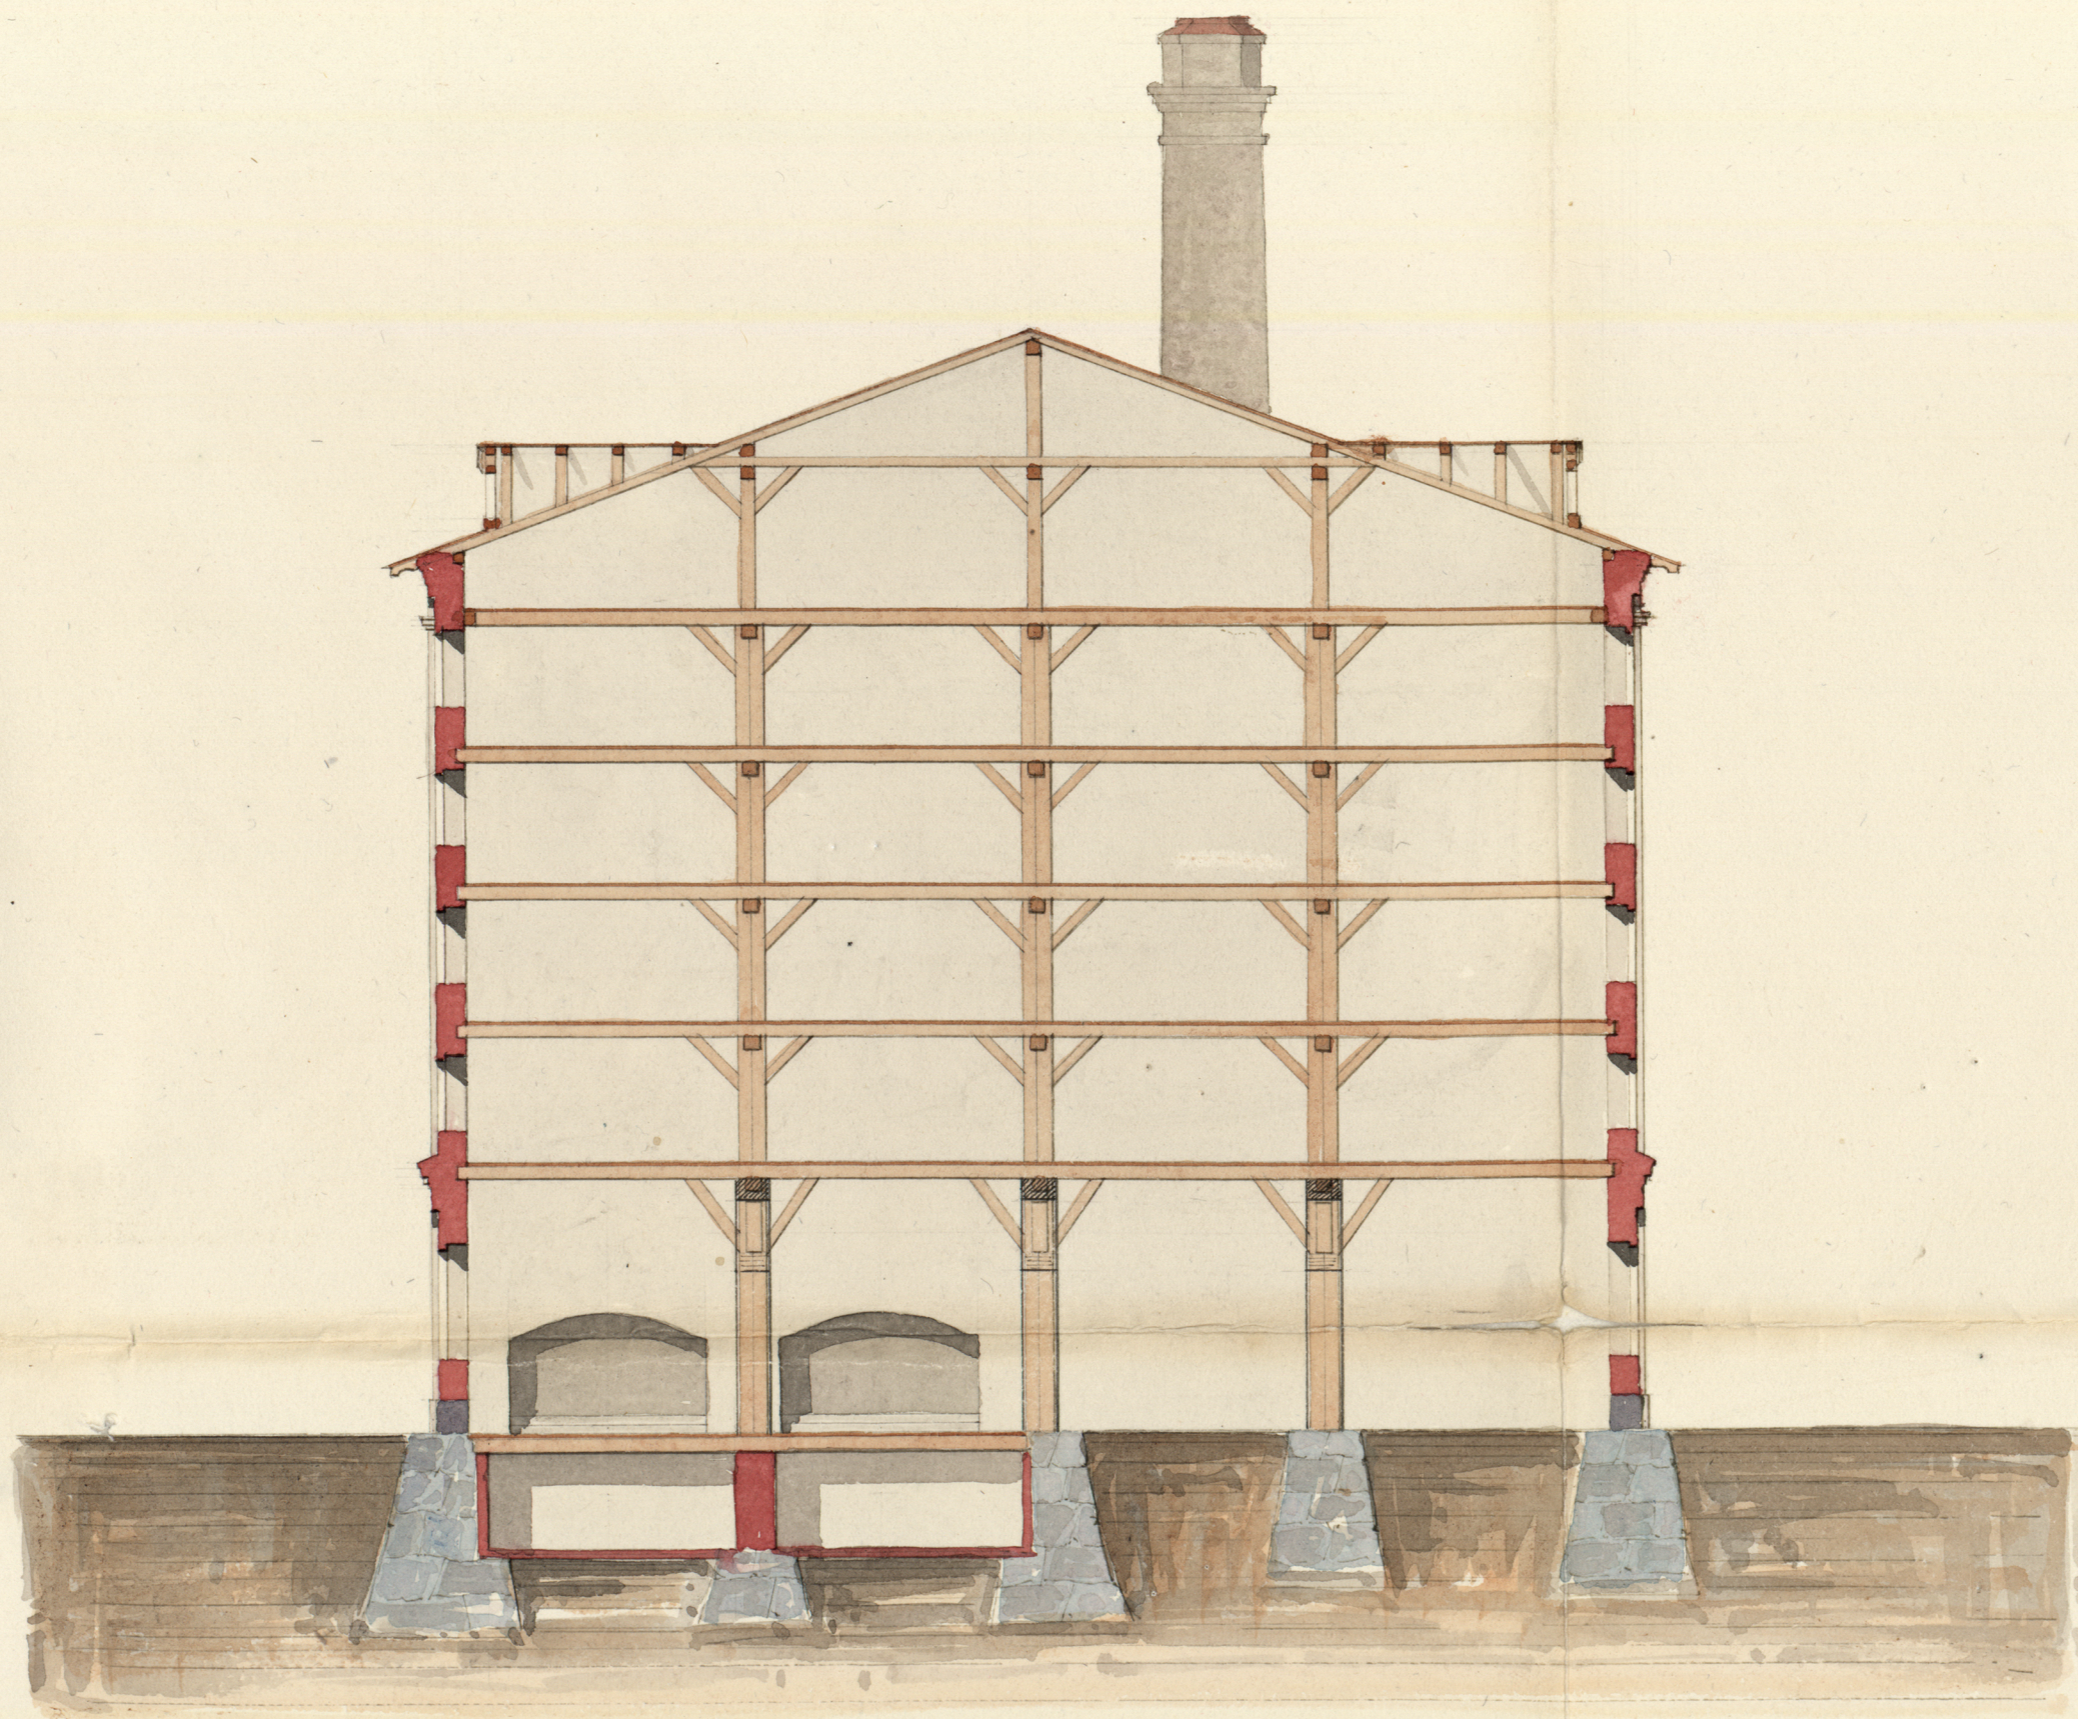

Plöning till en Sockerbrukabyggnad vid s. h.
Sants Agulson N^o 54, 55 vid Sandgatan,
Santast Absta i St. Marie församling tillhö-
r sig. Melagut. Kvarn M. S. Freundt, J. S.
Körberg, J. Dubast och C. S. H. Schuiler.

Observera Skulpturen och hufvningarna
i Fyllnaden. *C. S. H. Schuiler*