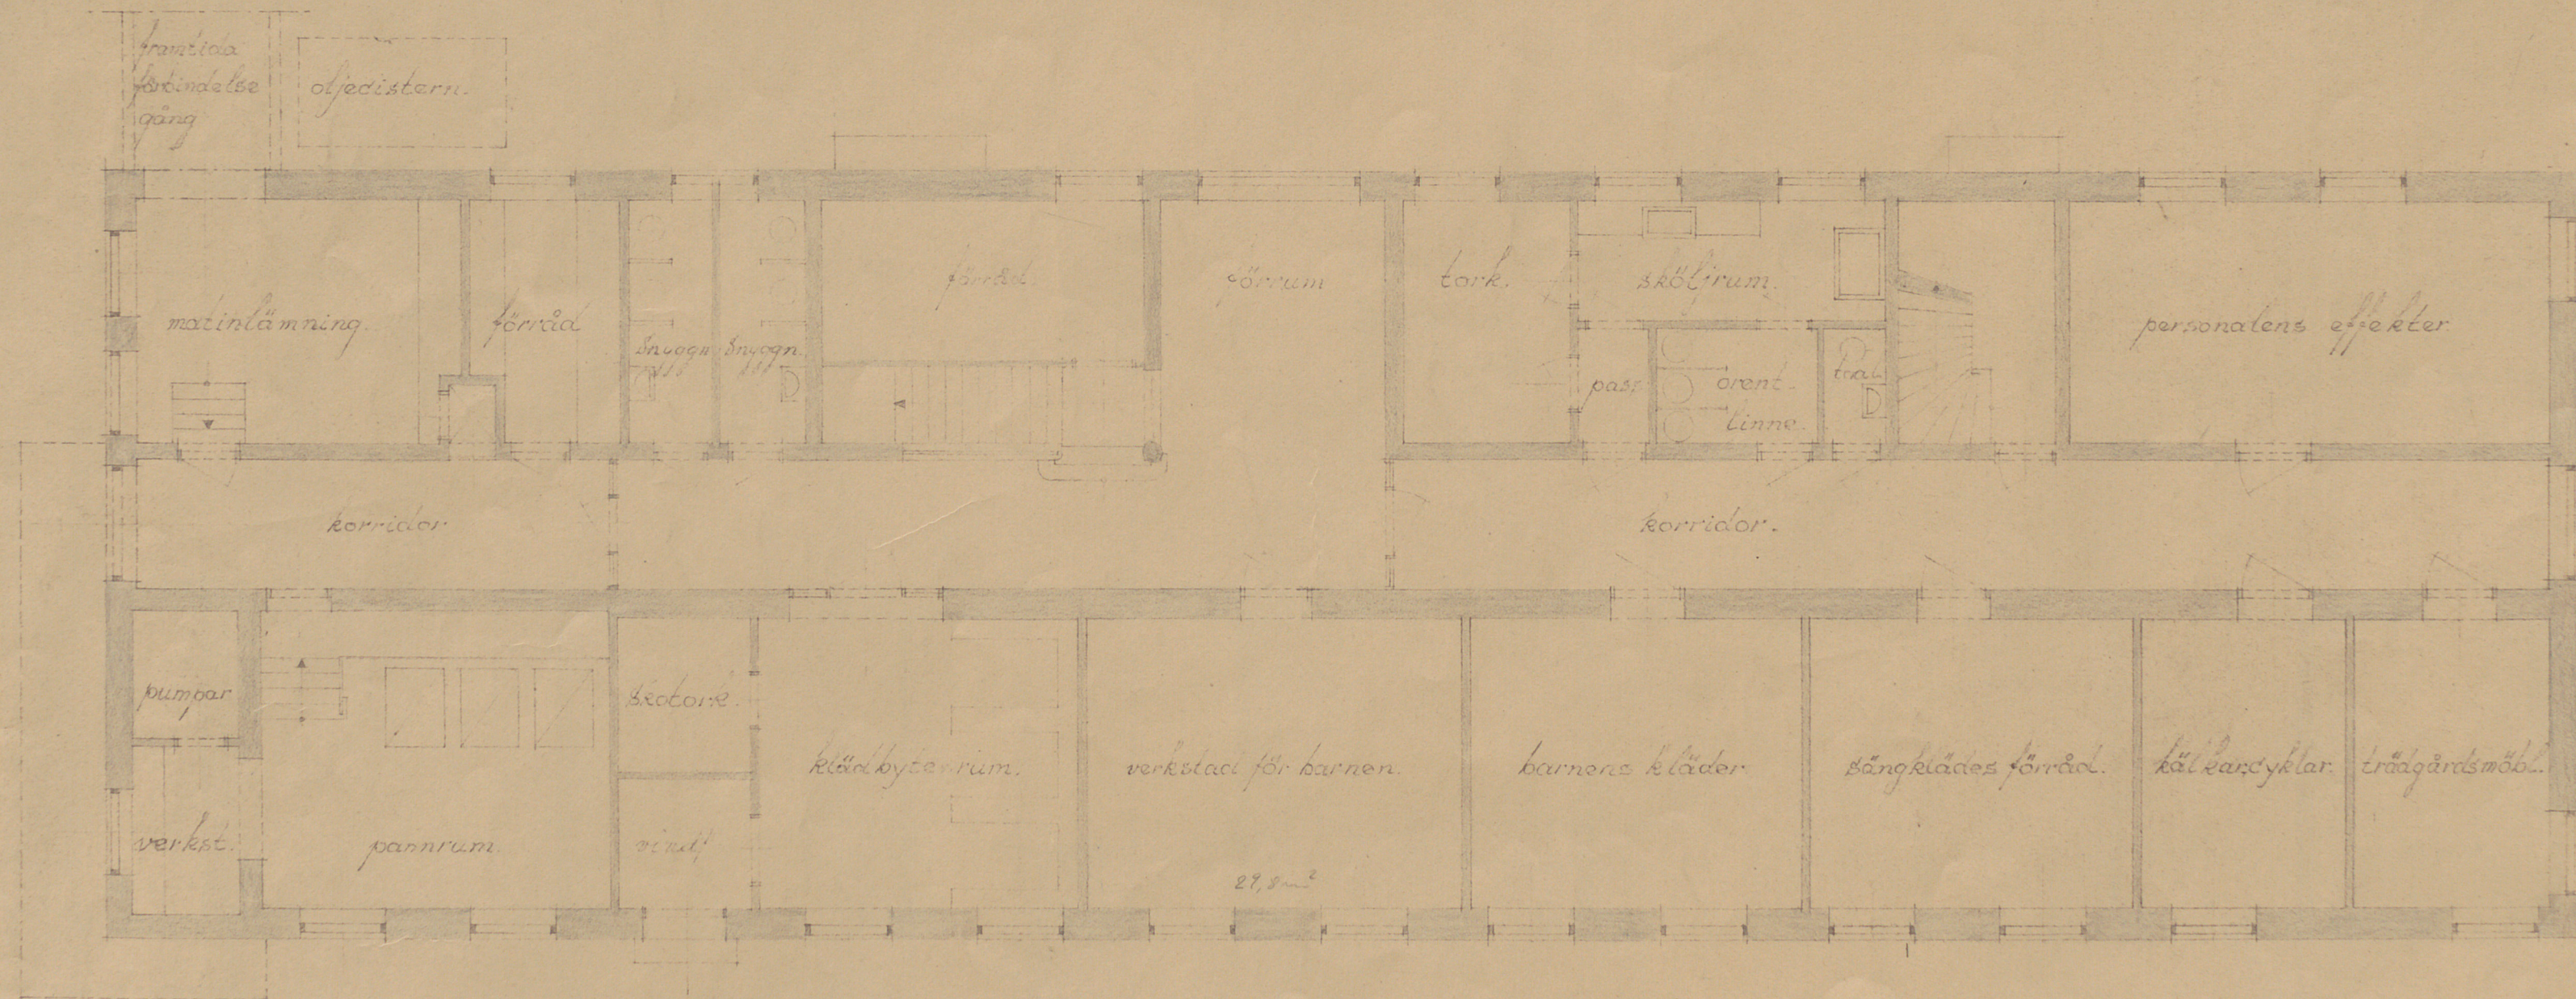

SLAGSTA SKOLA

SMÅBARNSHEM

källarvåningen.

S 4302

  
 STOCKHOLM 1937  
 Arkitekt S.A.R. Nils Grep