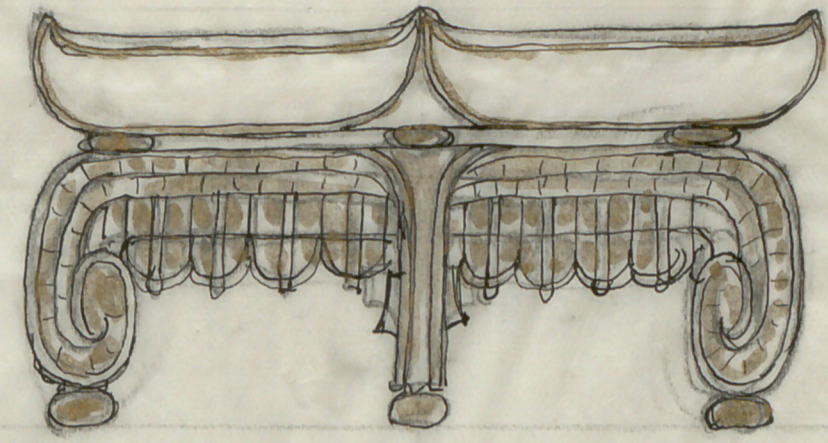

RITNING TILL MÖBLERING AV GYLLENE SALEM
STADSHUSET

VÄGGTABURETT

16. ST.

BORDTABURETT

22. ST.

NS 195:2840

ARKITEKT ERNST SPOLEN
Regeringsgatan 9. H. 1287
STOCKHOLM

Dec -22
E.S.