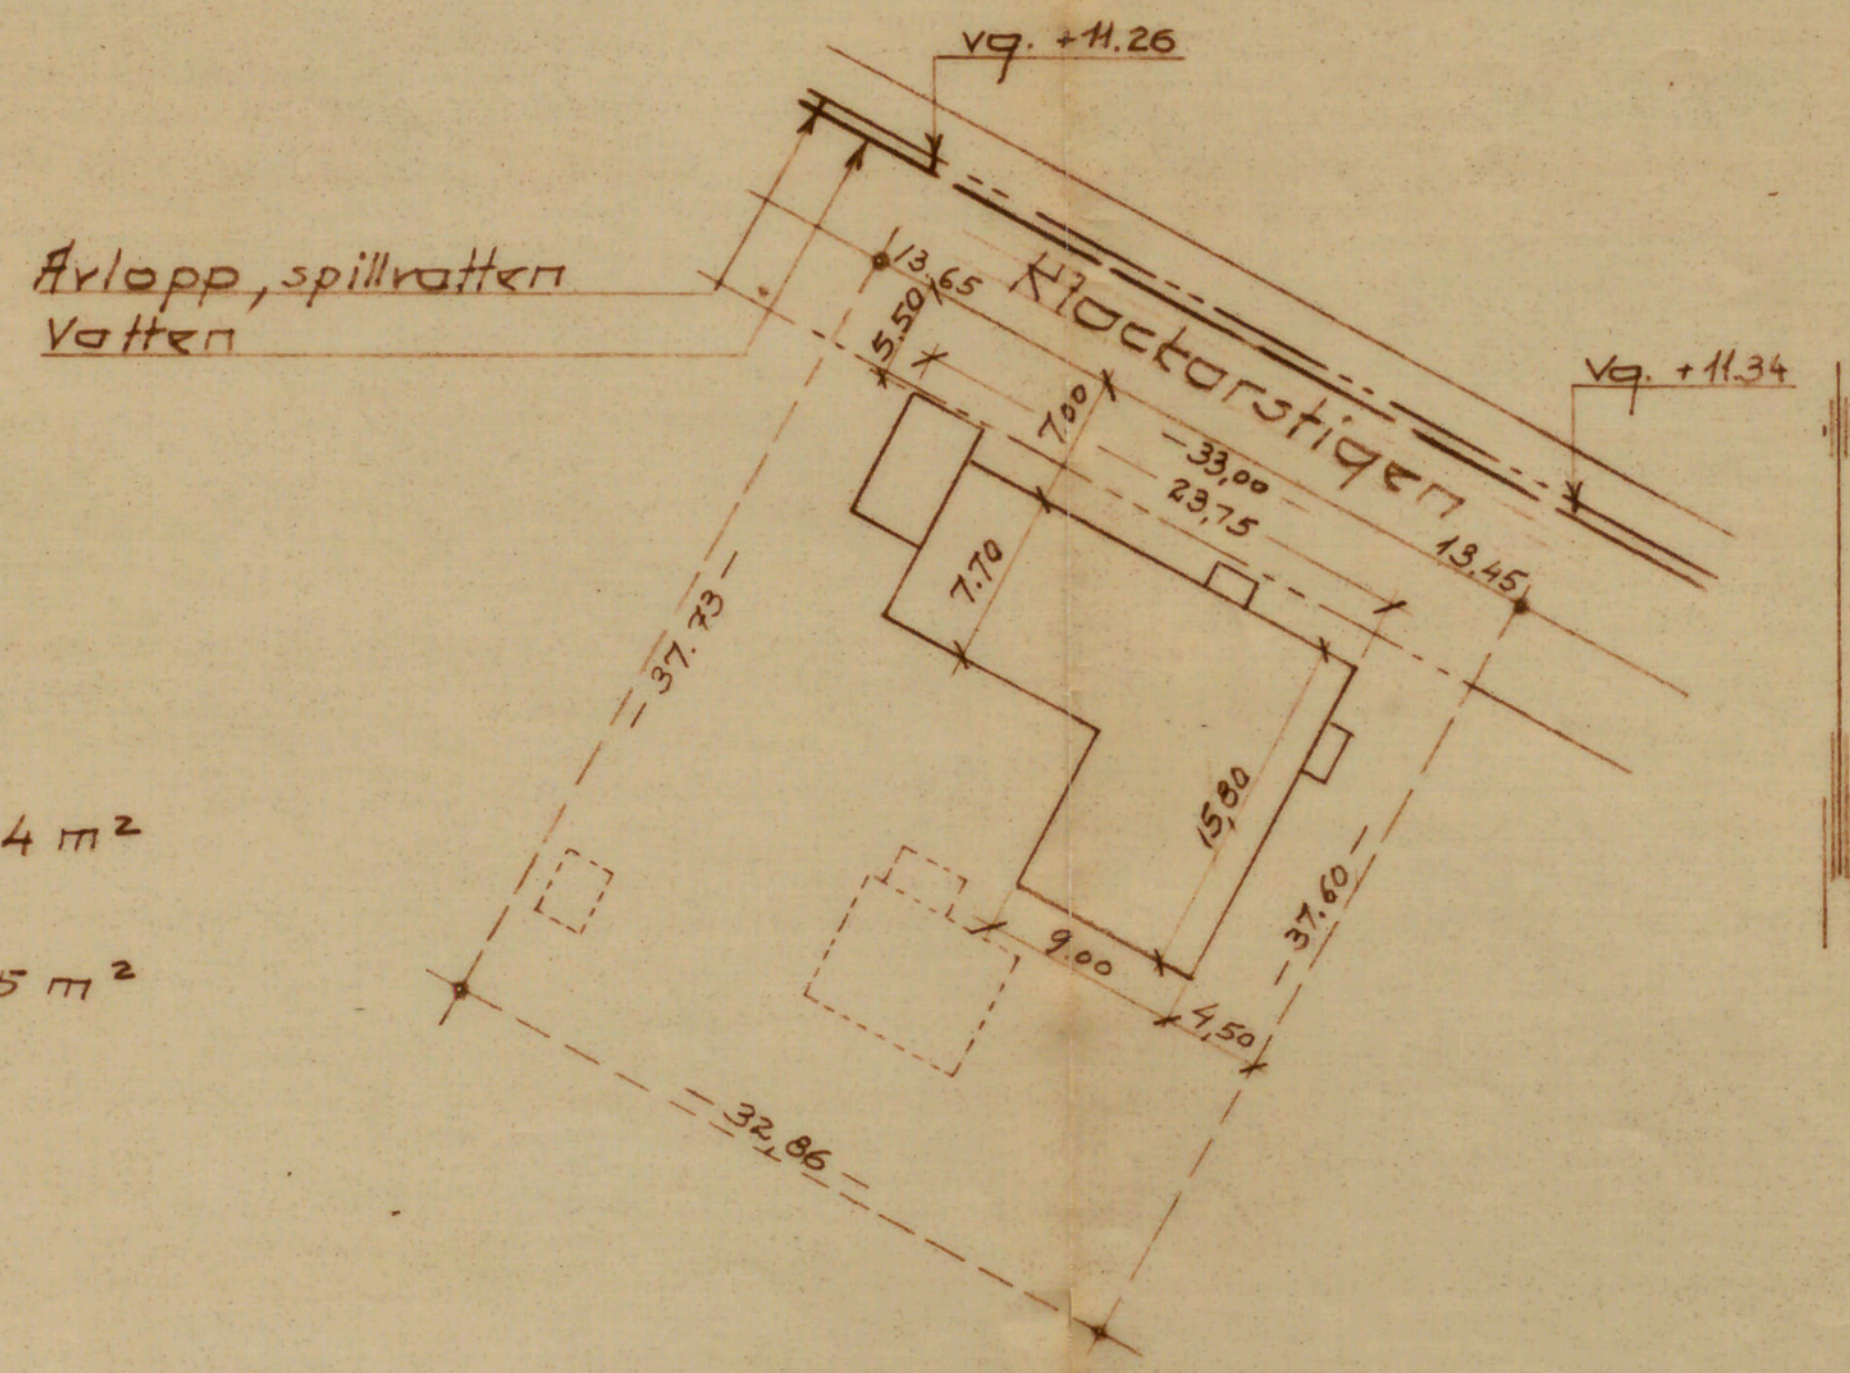

Karta  
 ÖVER  
 Tomten nr 4 i kv. Vapenhuset  
 inom stadsdelen Bromma kyrka  
 i Stockholm  
 1:400

Likheten med den fastställda  
 ritningen bestrykes 11/10 1963  
 Stockholm den  
 Gunnar Skovell

Tomtareal 1239,4 m<sup>2</sup>  
 Byggn. yta  
 inkl. garage 247,5 m<sup>2</sup>