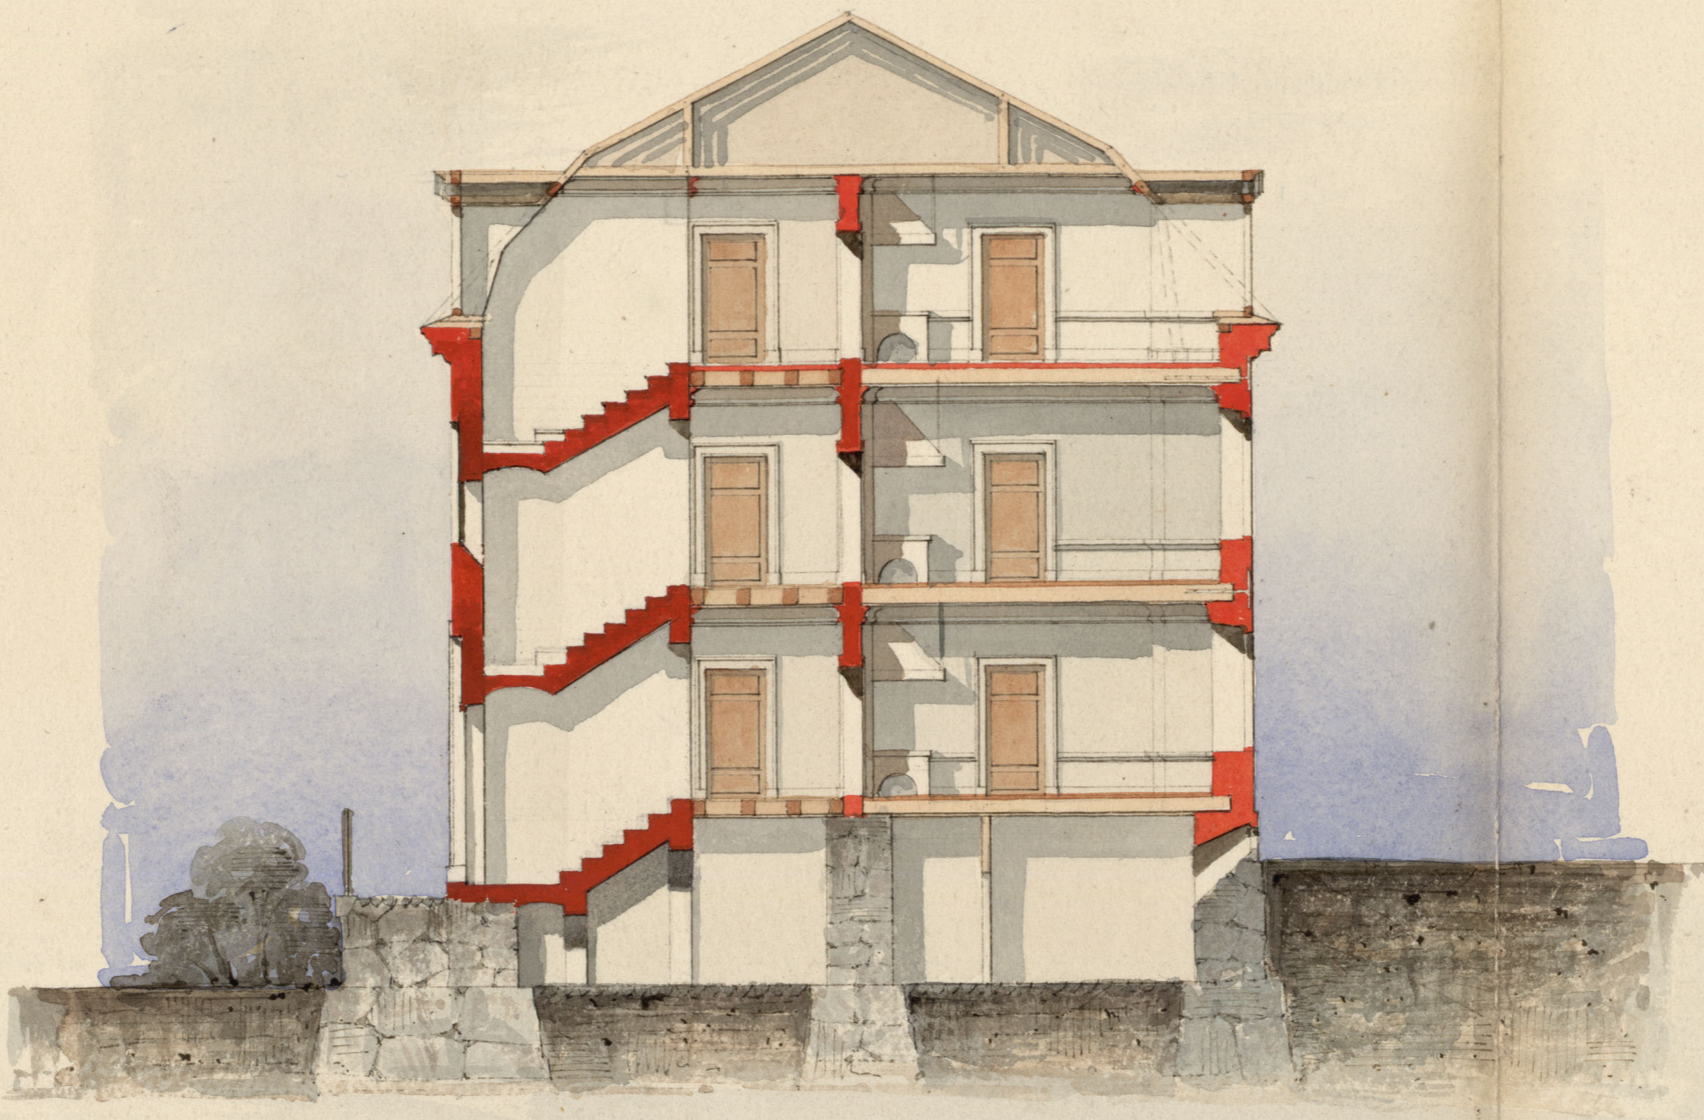

PROJECT TILL ARBETARE BOSTADS BYGGNAD
för 16 Familjer.
att uppföras å tomten No:1 Qvarteret Barnängs-
backen större i St Catharina församling

Facade ål Norrs

Gensmskäring

Facade af Tvätt och uthus Byggnaden.

Gavel.

Gensmskäring

Facade af Wädbod Byggnaden.

Gavel.

40 30 20 10 0 10 20 30 40
10 20 30 40 50 60 70 80 90 100
af J. W. Wern
1834