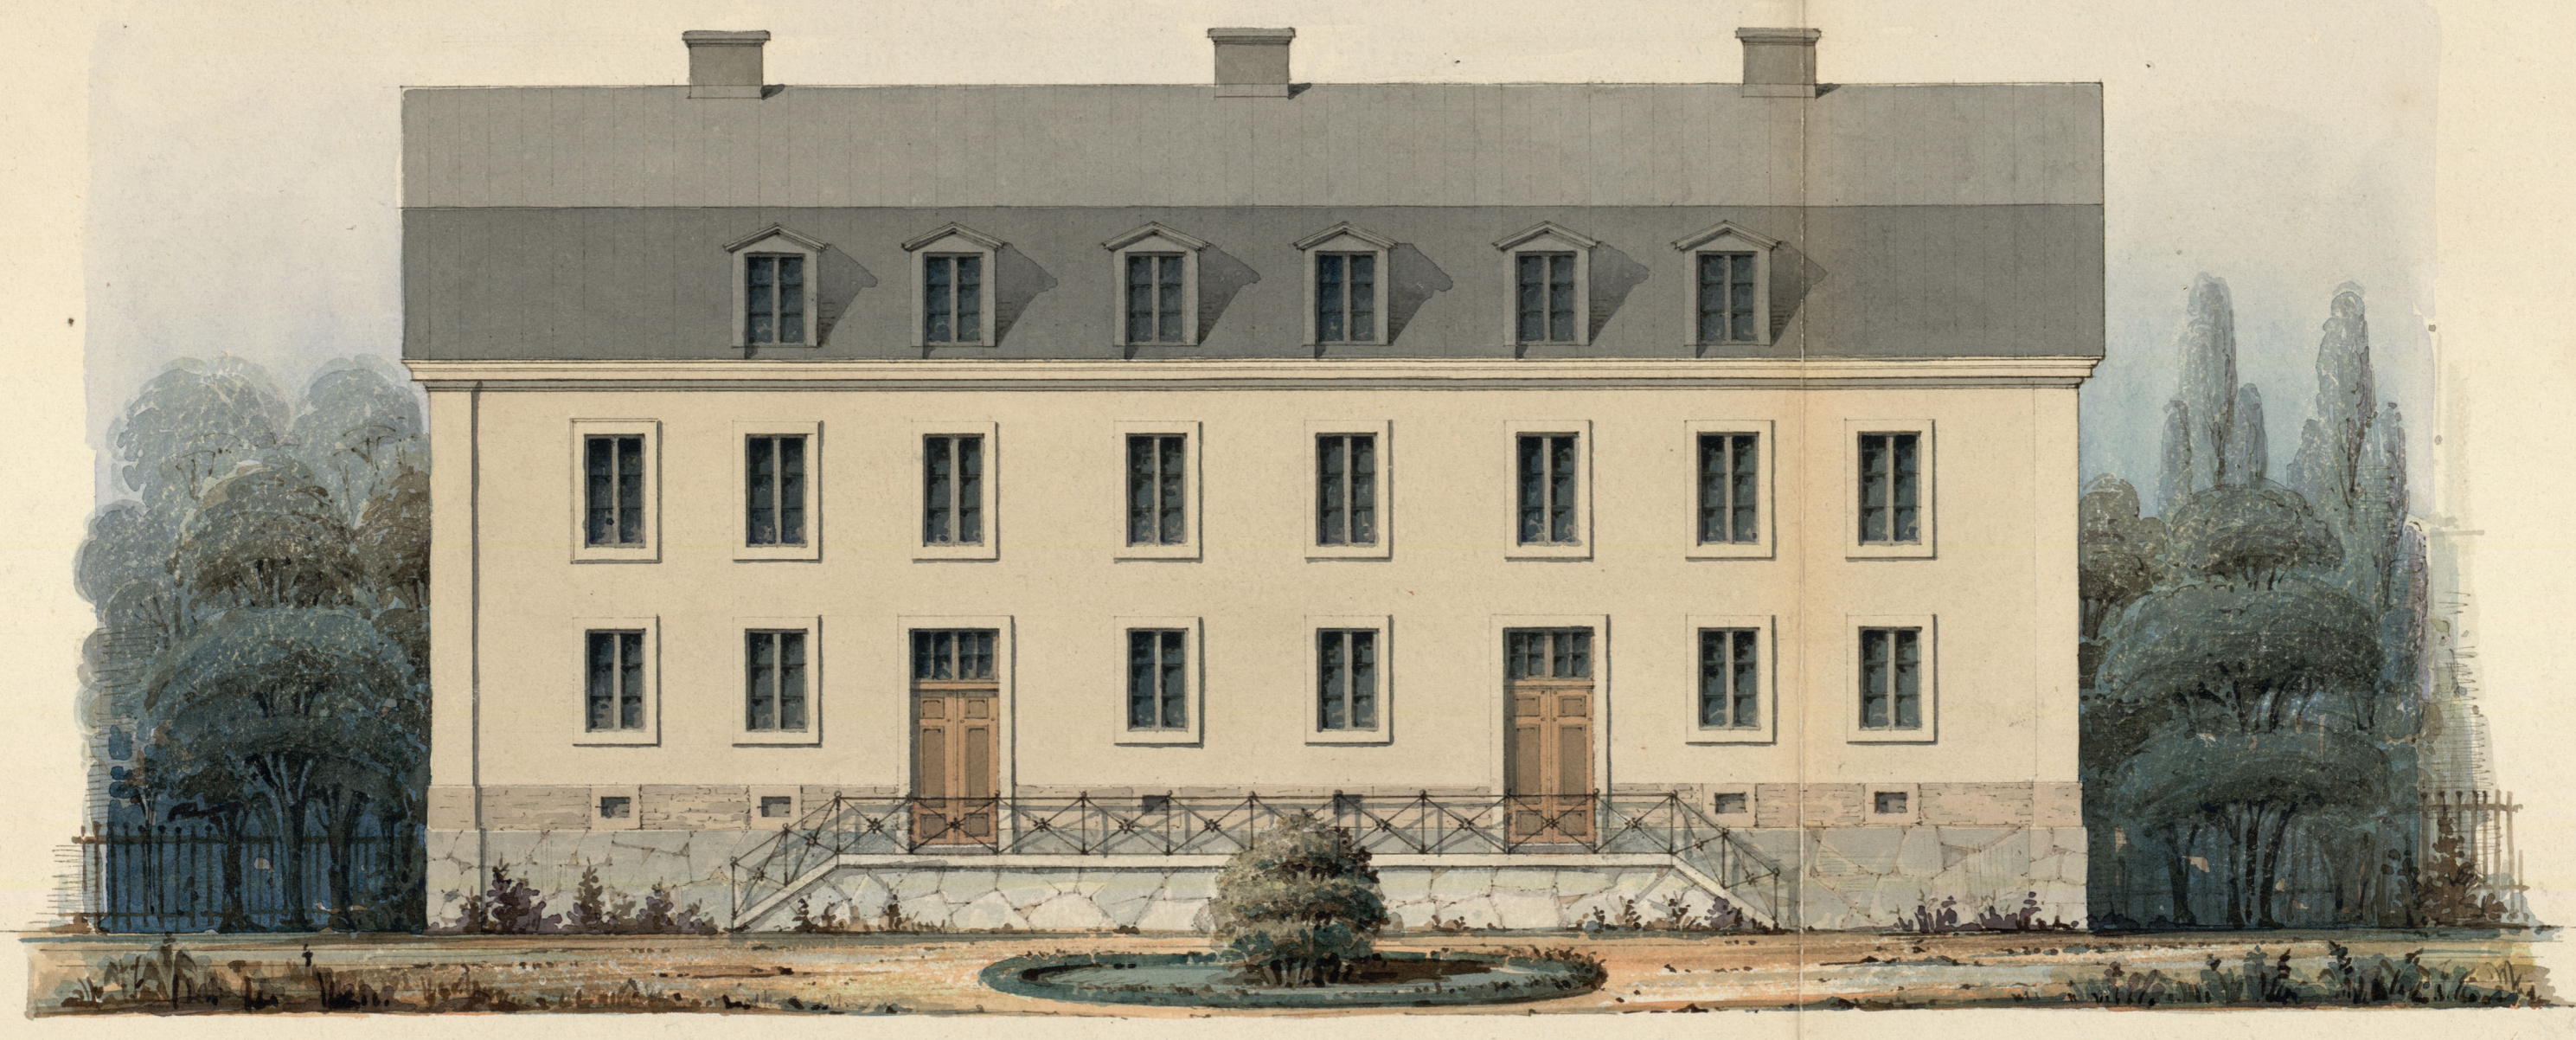

PROJECT TILL ARBETARE BOSTADS BYGGNAD
för 16 Familjer.
att uppföras å tomten No:1 Qvarteret Barnängs-
backen större i St Catharina församling

Facade ål Norrs

Gensmskäring

Facade af Tvätt och uthus Byggnaden.

Gavel.

Gensmskäring

Facade af Wädbod Byggnaden.

Gavel.

40 30 20 10 0 10 20 30 40
10 20 30 40 50 60 70 80 90 100
af J. W. Wern
1834