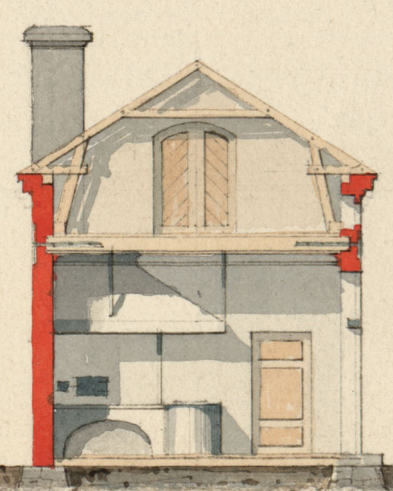

PROJECT TILL ARBETARE BOSTADS BYGGNAD
för 16 Familjer.
att uppföras å tomten No:1 Qvarteret Barnängs-
backen större i St Catharina församling

Facade ål Norrs

Gensmskäring

Facade af Tvätt och uthus Byggnaden.

Gavel.

Gensmskäring

Facade af Wädbod Byggnaden.

Gavel.

40 30 20 10 0 10 20 30 40
10 20 30 40 50 60 70 80 90 100
af J. W. Wern
1834