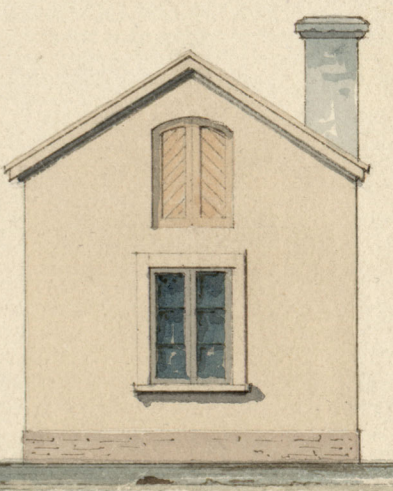

PROJECT TILL ARBETARE BOSTADS BYGGNAD
för 16 Familjer.
att uppföras å tomten No:1 Qvarteret Barnängs-
backen större i St Catharina församling

Facade ål Norrs

Gensmskäring

Facade af Tvätt och uthus Byggnaden.

Gavel.

Gensmskäring

Facade af Wädbod Byggnaden.

Gavel.

40 30 20 10 0 10 20 30 40
10 20 30 40 50 60 70 80 90 100
af J. W. Wern
1834