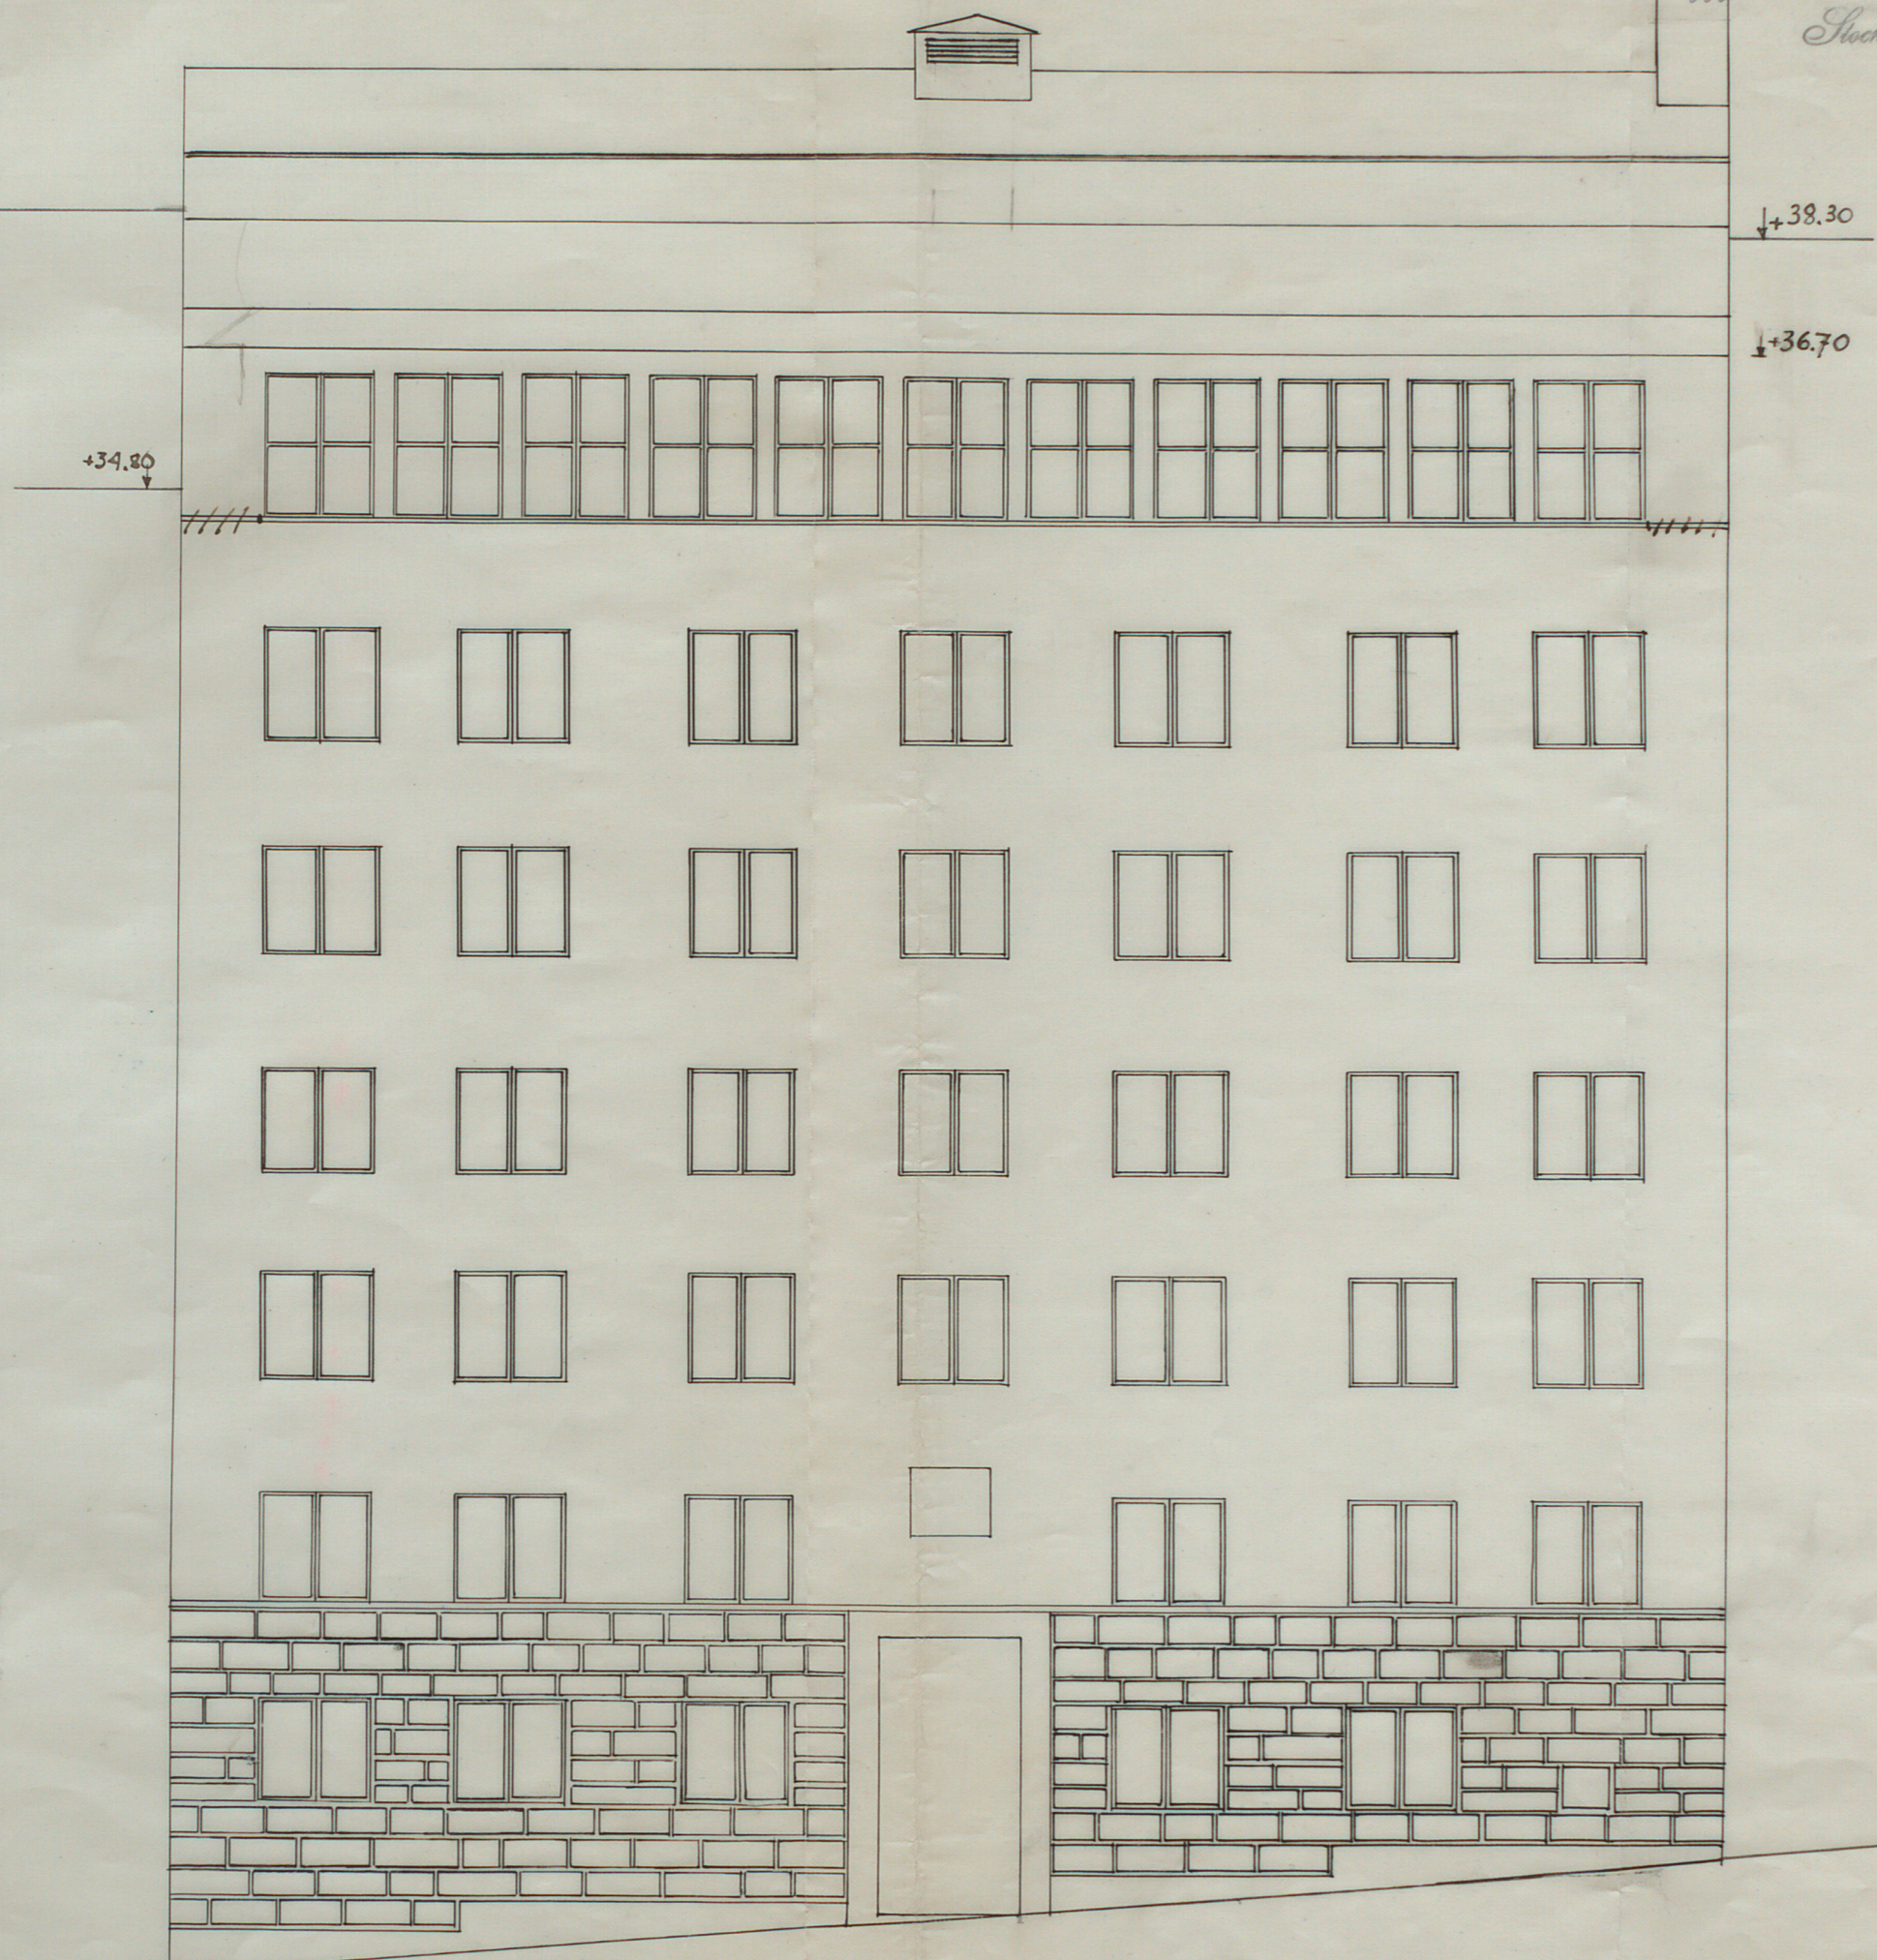

N^o 7 i kvarteret Pontonjäkasern
Nybyggnad för Stiftelsen Fredrik Eéns Minne.
Nr 8 D
1933 = Fortifikation 3

ING. TILL BYGGNADSNÄMNDEN
21 MRS. 1933

6640
BEVARAS
Likhöden med den i entlighet med Kungl. Maj:ts
nådiga resolution av den 25 aug. 1933
Byggnadsnämnden fastställda ritningen bestyckes
Stockholm den 24 jan. 1934
Kamrad Westholm

Slut
30 jan 35

Fasad mot Polhemsgatan

Skala 1:100
10 0 5 10

A 23972
Stockholm den 14^{de} Mars 1933
Engelborg Wern Bugge Kjerstin Giraussen Studias
Arkitekter 600863