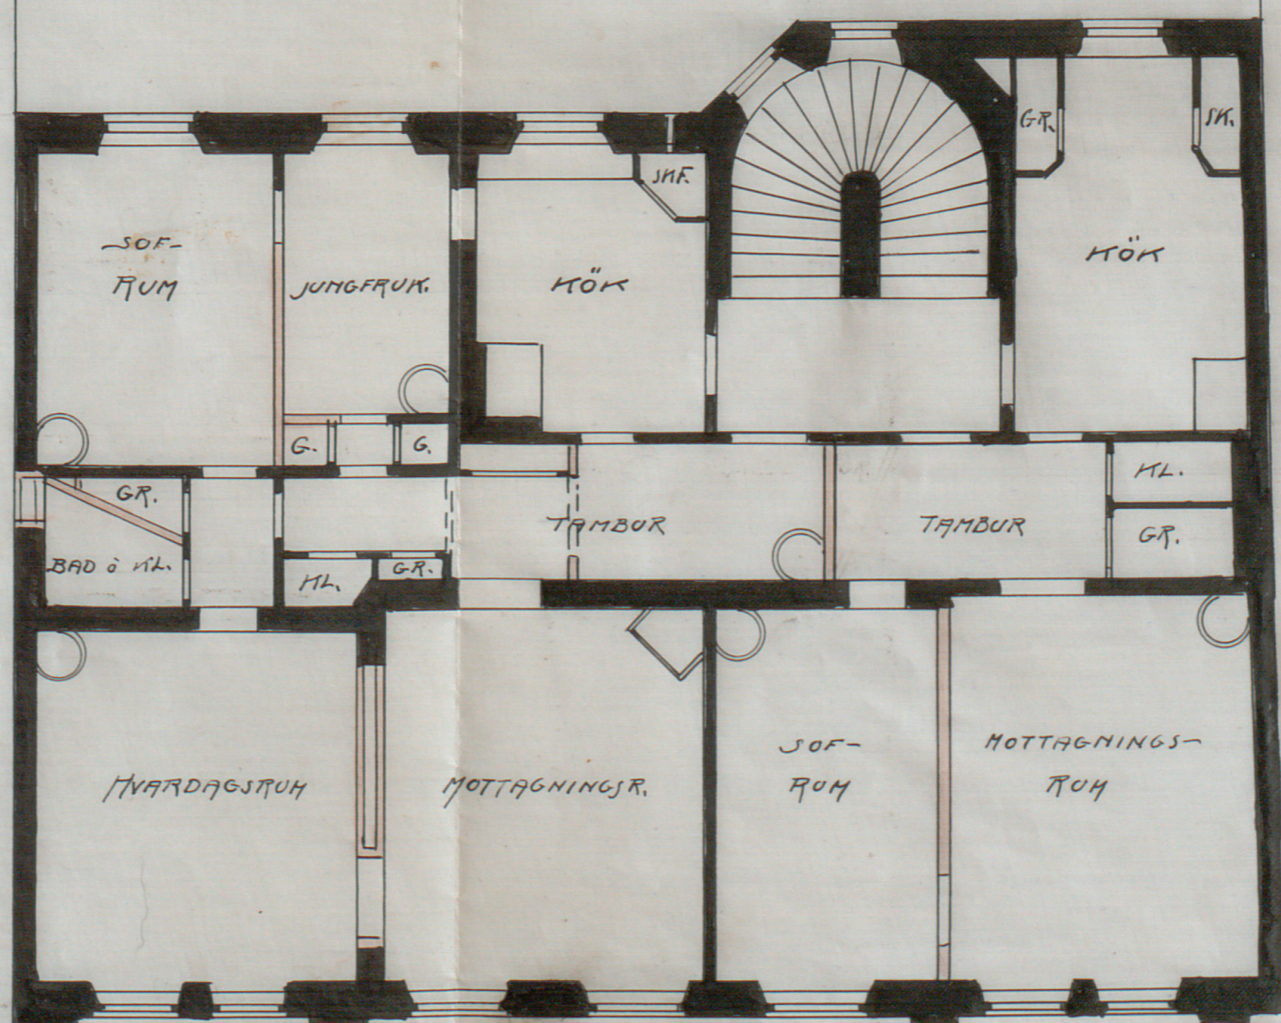

N<sup>o</sup> 536  
1906

25 MARS 1907

5356

RITNING TIL NYBYGGNAD FOR SANDSTRÖMSKA SKOLAN  
Å TOMTEN N<sup>o</sup> 5 KV. NÄMTERGÅLEN  
PLAN AF VÅN. 3 TR. UPP

*Likheten med den fastställda  
ritningen bestrykes  
Stockholm den 1. April 1907.  
Kempster,*

*W. Kempster*  
A 81659