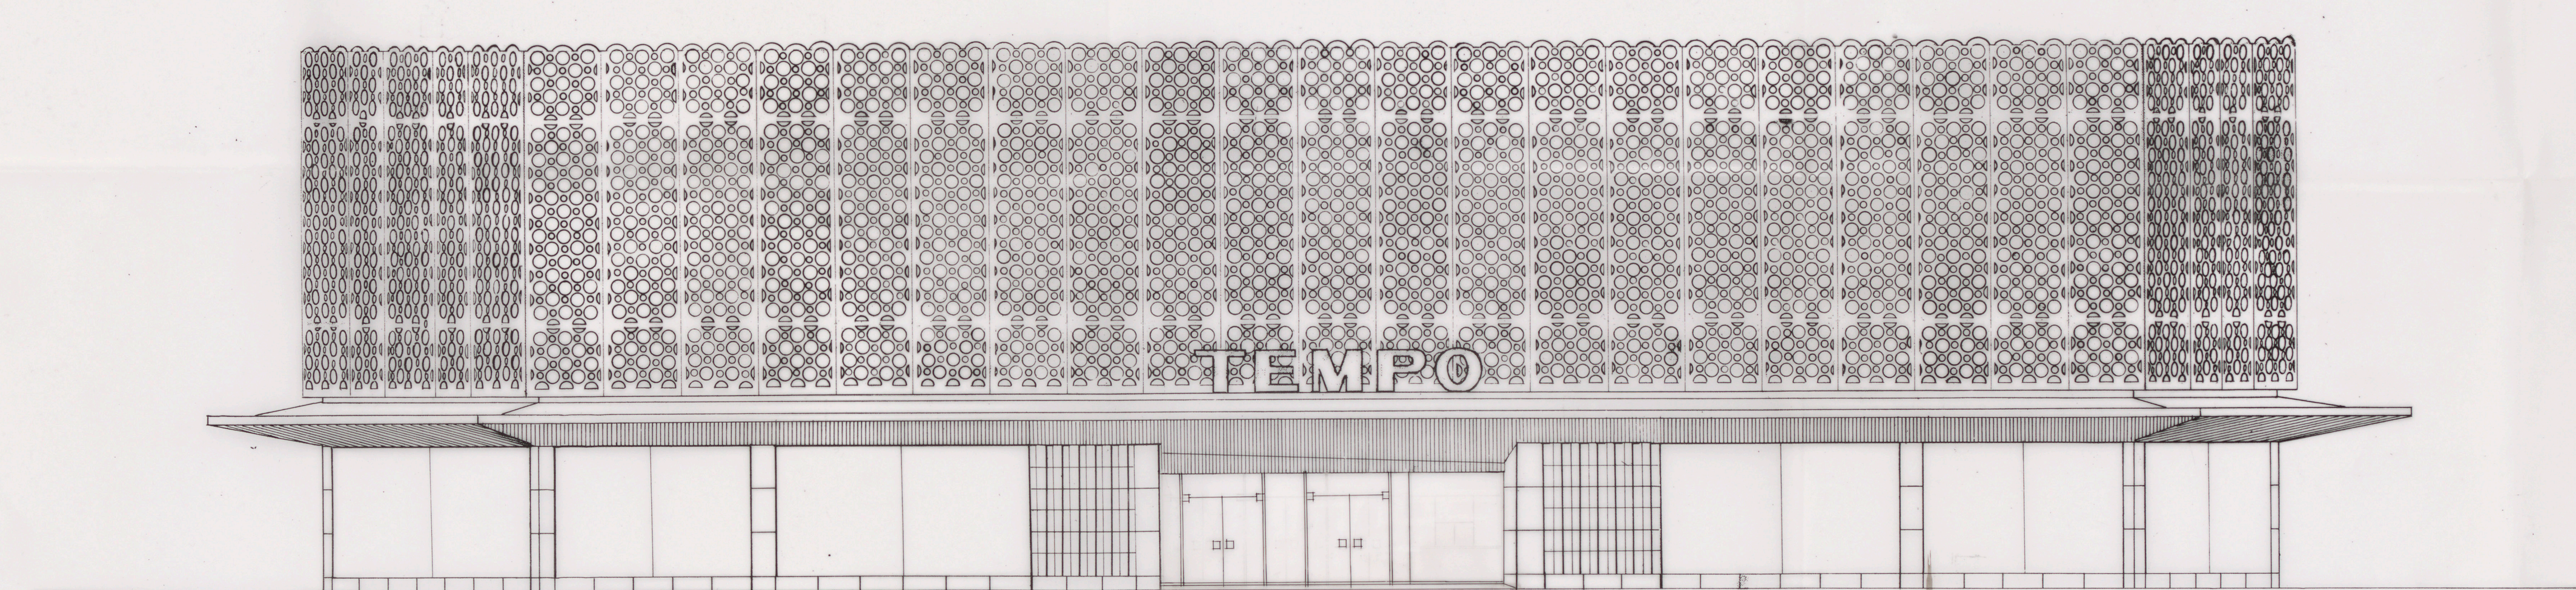

Göteborg av färdighets - 7
kontoret den 22/2.65 / 1965

Likheten med den fastställda
ritningen bestyrkes:
Stockholm den 18.3.1965

[Handwritten signature]

fasad mot nordväst

Ark. S. Stockholm
Arkitektbyrå
18 22/2.65
Dnr. 361/65

ändr. 15 jan 1965

Kv STORÖ, FARSTA
HUS A

FASAD MOT NORDVÄST
SKALA 1:100 STOCKHOLM D 1.8.1960

Arquitectura del tiempo
ARKITEKTER 3AR

A114078