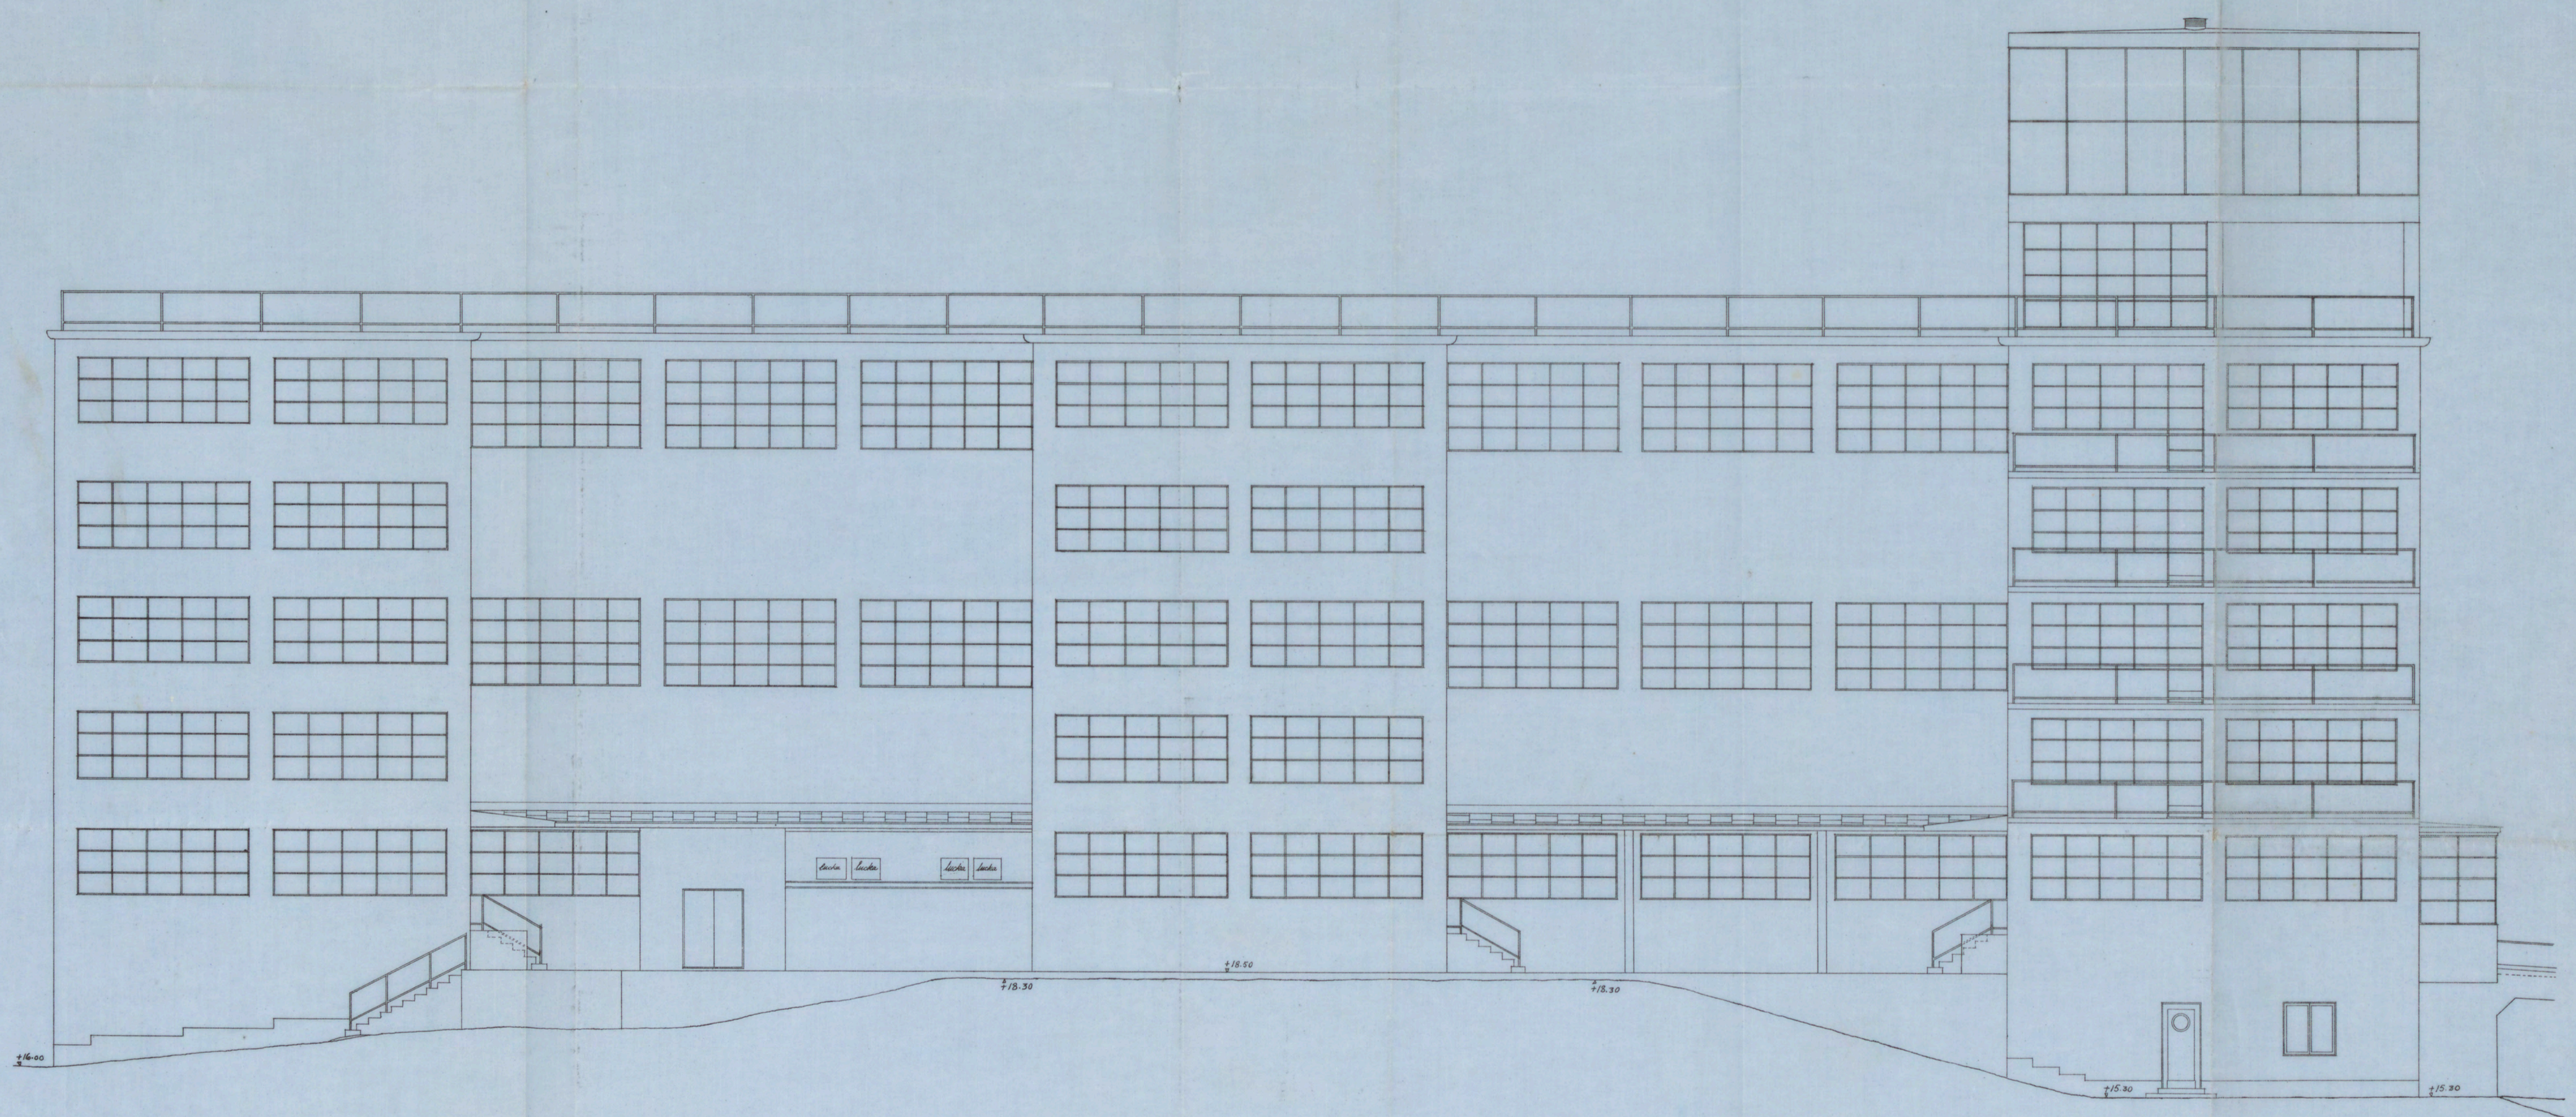

№ 124 B1
 1929
 RITNING TILL NYBYGGNAD FÖR KOOPERATIVA
 FÖRBUNDETS GLÖDLAMPFABRIK Å TOMT INOM
 ETT MANTAL HAMMARBY N:1 NACHA SOCKEN

MB. TILL BYGGNADSNÄMNDEN
 9 - JULI 1929

Lehsten med den fastställda
 utvärningen beviljas
 Skedd på den 4 sept. 1929
 Eric Nordberg.