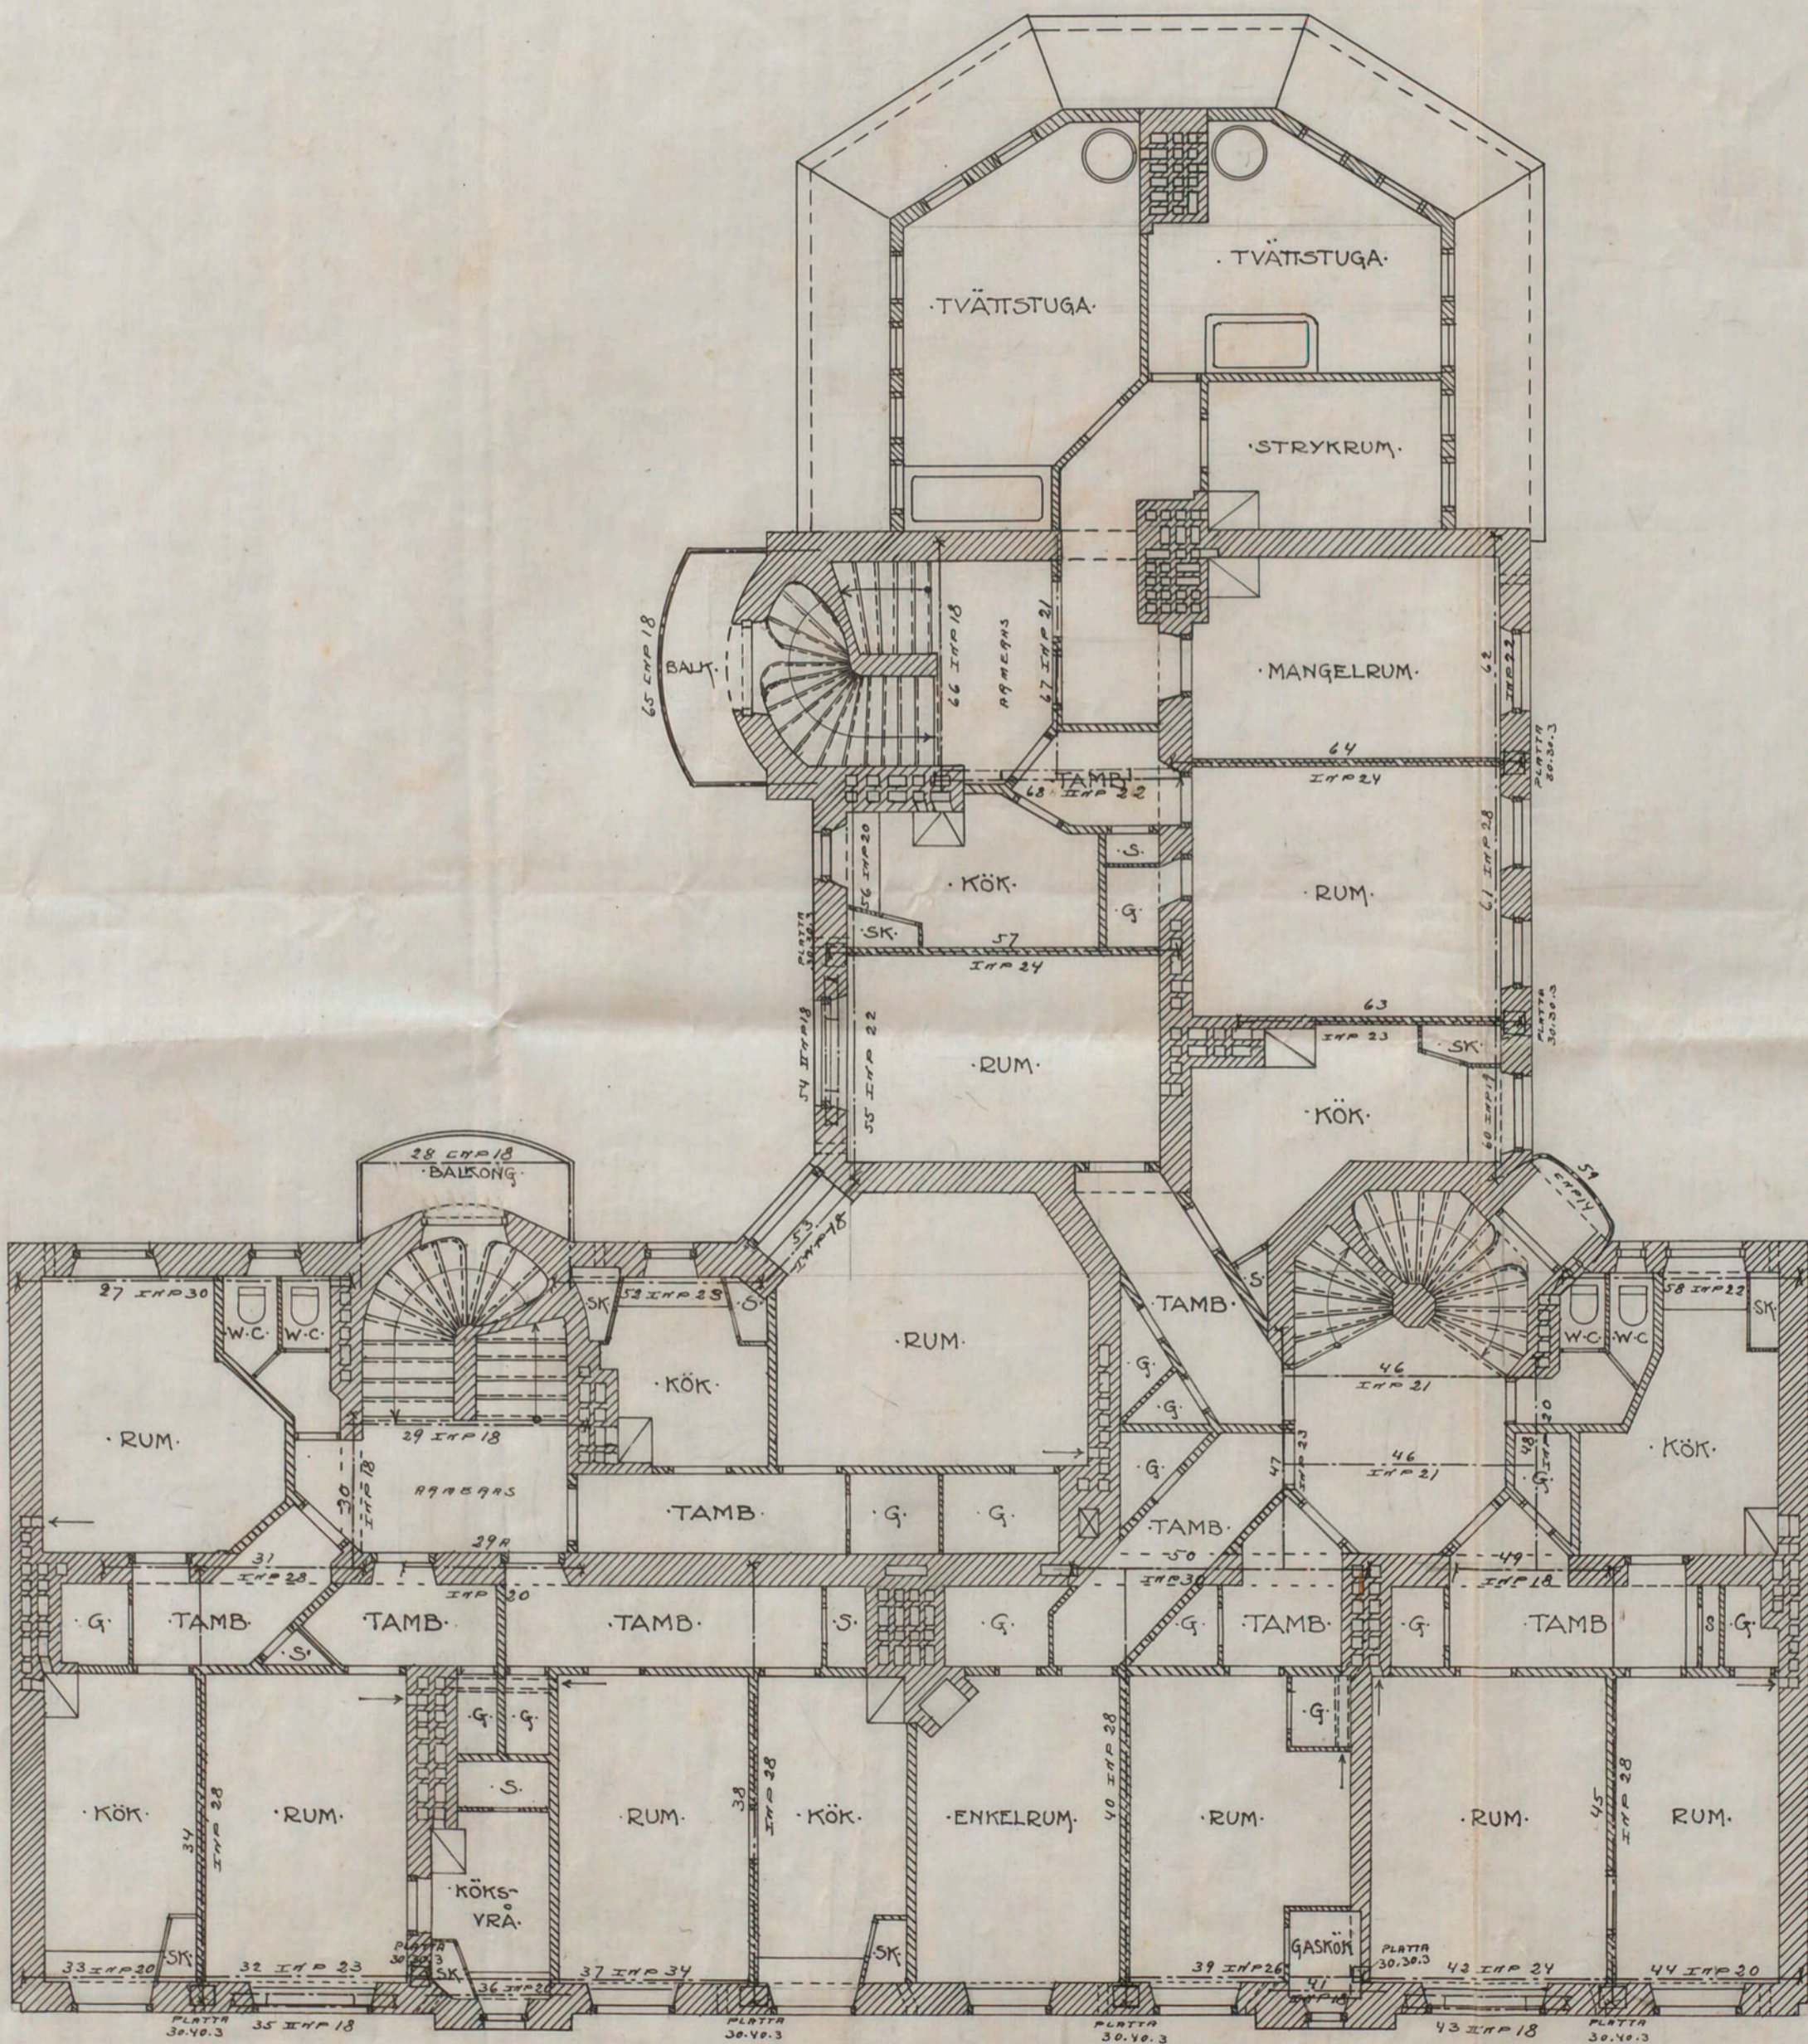

Nr 298
1912

ING. TILL BYGGENÄMNDEN

9 JUL 1912

5349

RITNING TILL NYBYGGNAD FÖR EDUARD
OCH SOPHIE HECKSCHERS STIFTELSE.
Å TOMTEN NO 7 KV. KOPPARN.

Utdrag med den föreställda
ställningen bebyggelse
Utdrag den 7 aug. 1912
Sigmund Westhölms of

PLAN AF 3:EVÅN.

SKALA 1:100.

DECIMETER 0 1 2 3 4 5 6 7 8 9 10

30METER

Utdrag den 18.5.1912
A. E. Bergman
Arkitekt
för handlaren Olof Selin

A.59052