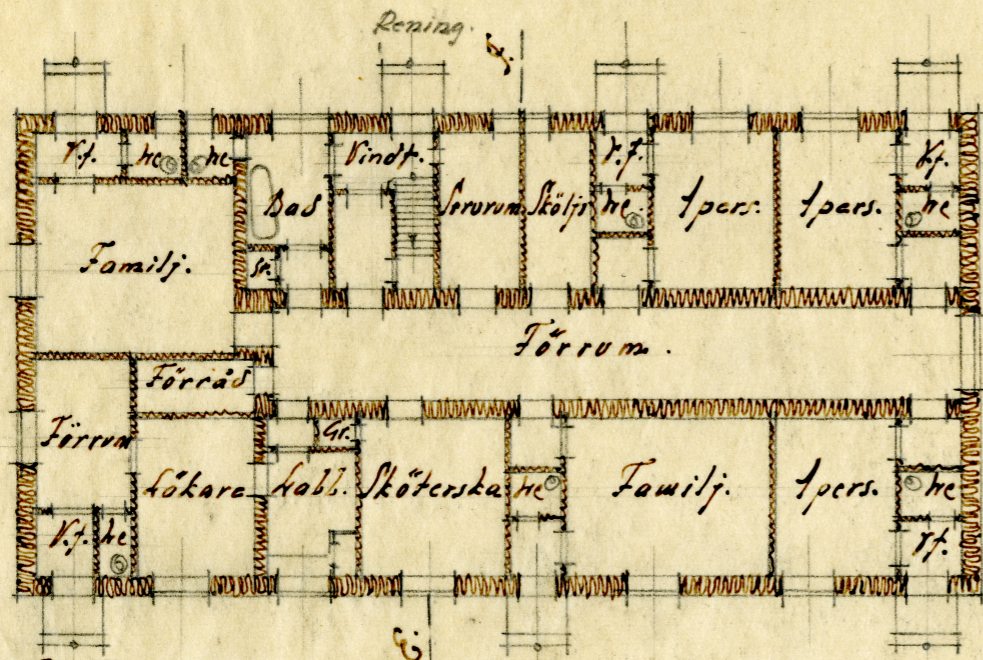

B.

Sundbybergs epidemisjukhus.
Observationsavdelning.

Fasad mot sydväst

Sektion G-F.

Fasad mot sydost.

Bottenvåningen.

Dim. 10. 0. 1. 2. 3. 4. 5. 6. 7. 8. 9. 10.

Övre våningen.

50 Mtr.

Helen 20/7 1920
Henrik Kueper