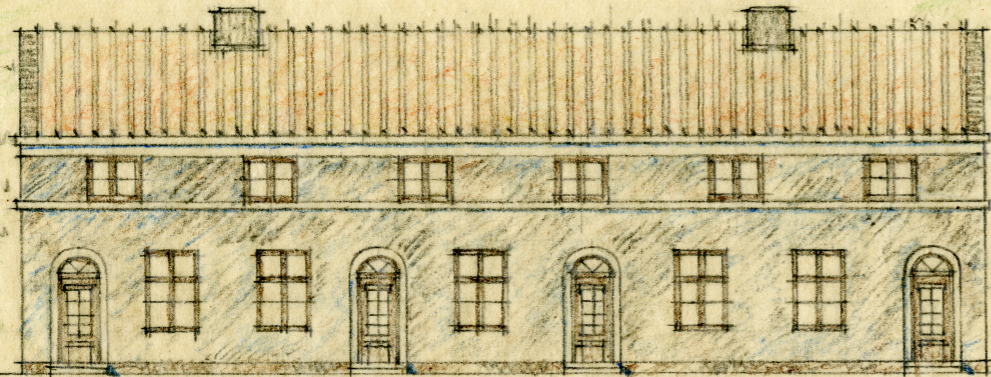

B.

Sundbybergs epidemisjukhus.
Observationsavdelning.

Fasad mot sydväst

Sektion G-F.

Fasad mot sydost.

Bottenvåningen.

Dim. 10. 0. 1. 2. 3. 4. 5. 6. 7. 8. 9. 10.

Övre våningen.

50 Mtr.

Helen 20/7 1920
Henrik Kueper