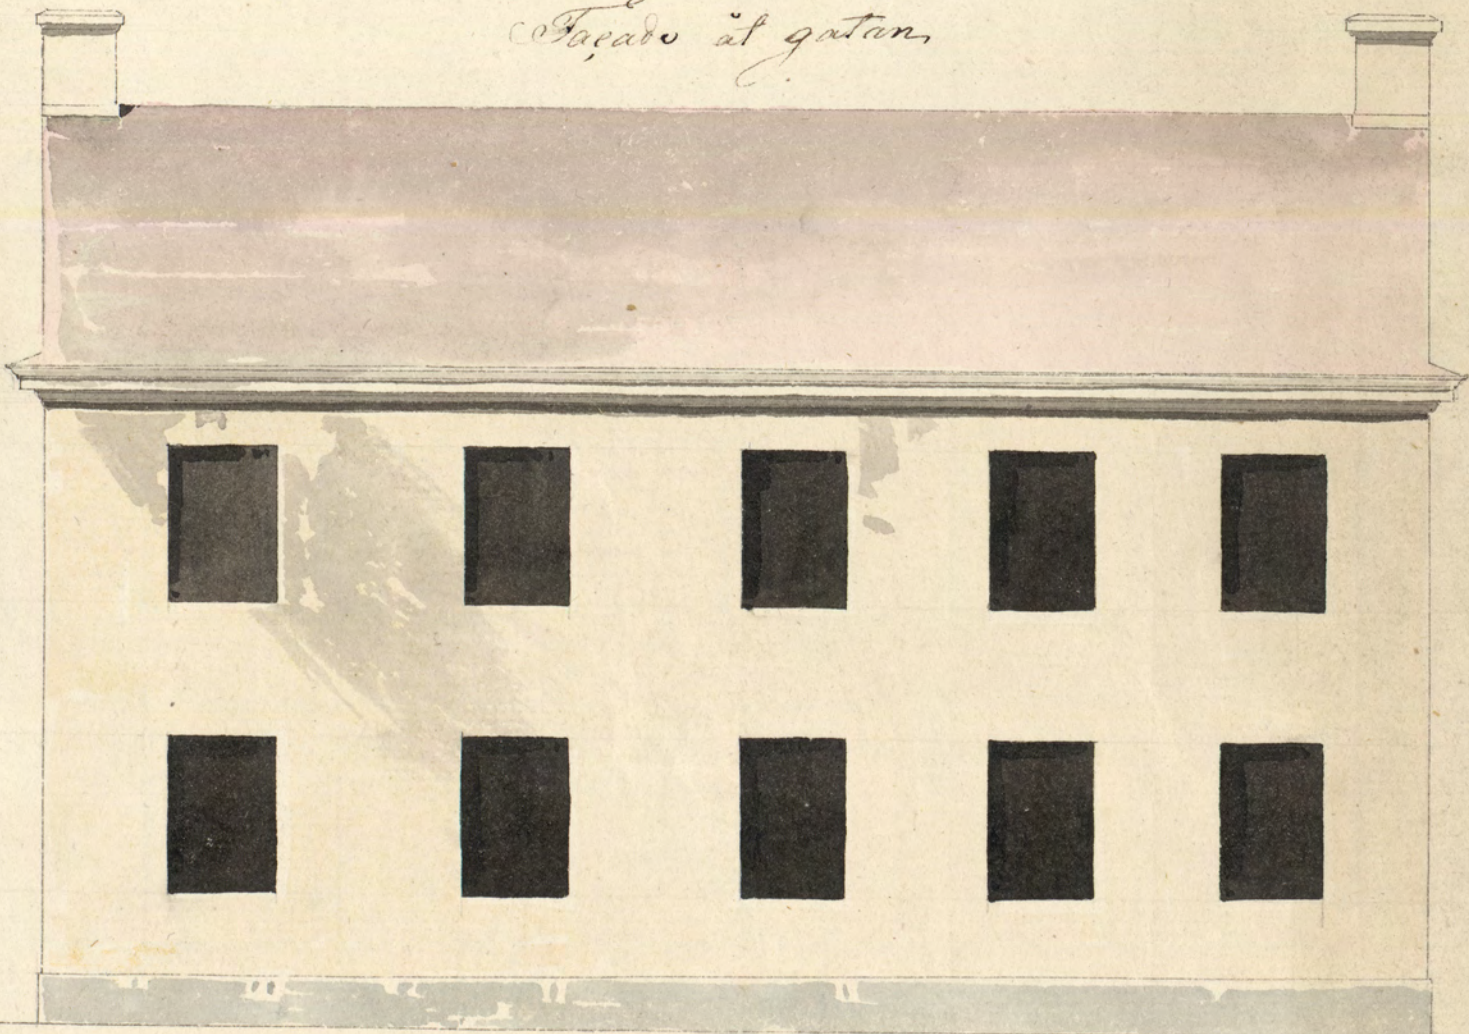

Residens till ett två-våningars hem-hus, et uppföras vid Norr-Tulls-Gatan, Svart
Skalmåse-Mästaren Norre Tomten N: 5.

Facads åt gatan

1 2 3 4 5 10 15 6 7 8 9 20 Maf.

Plan