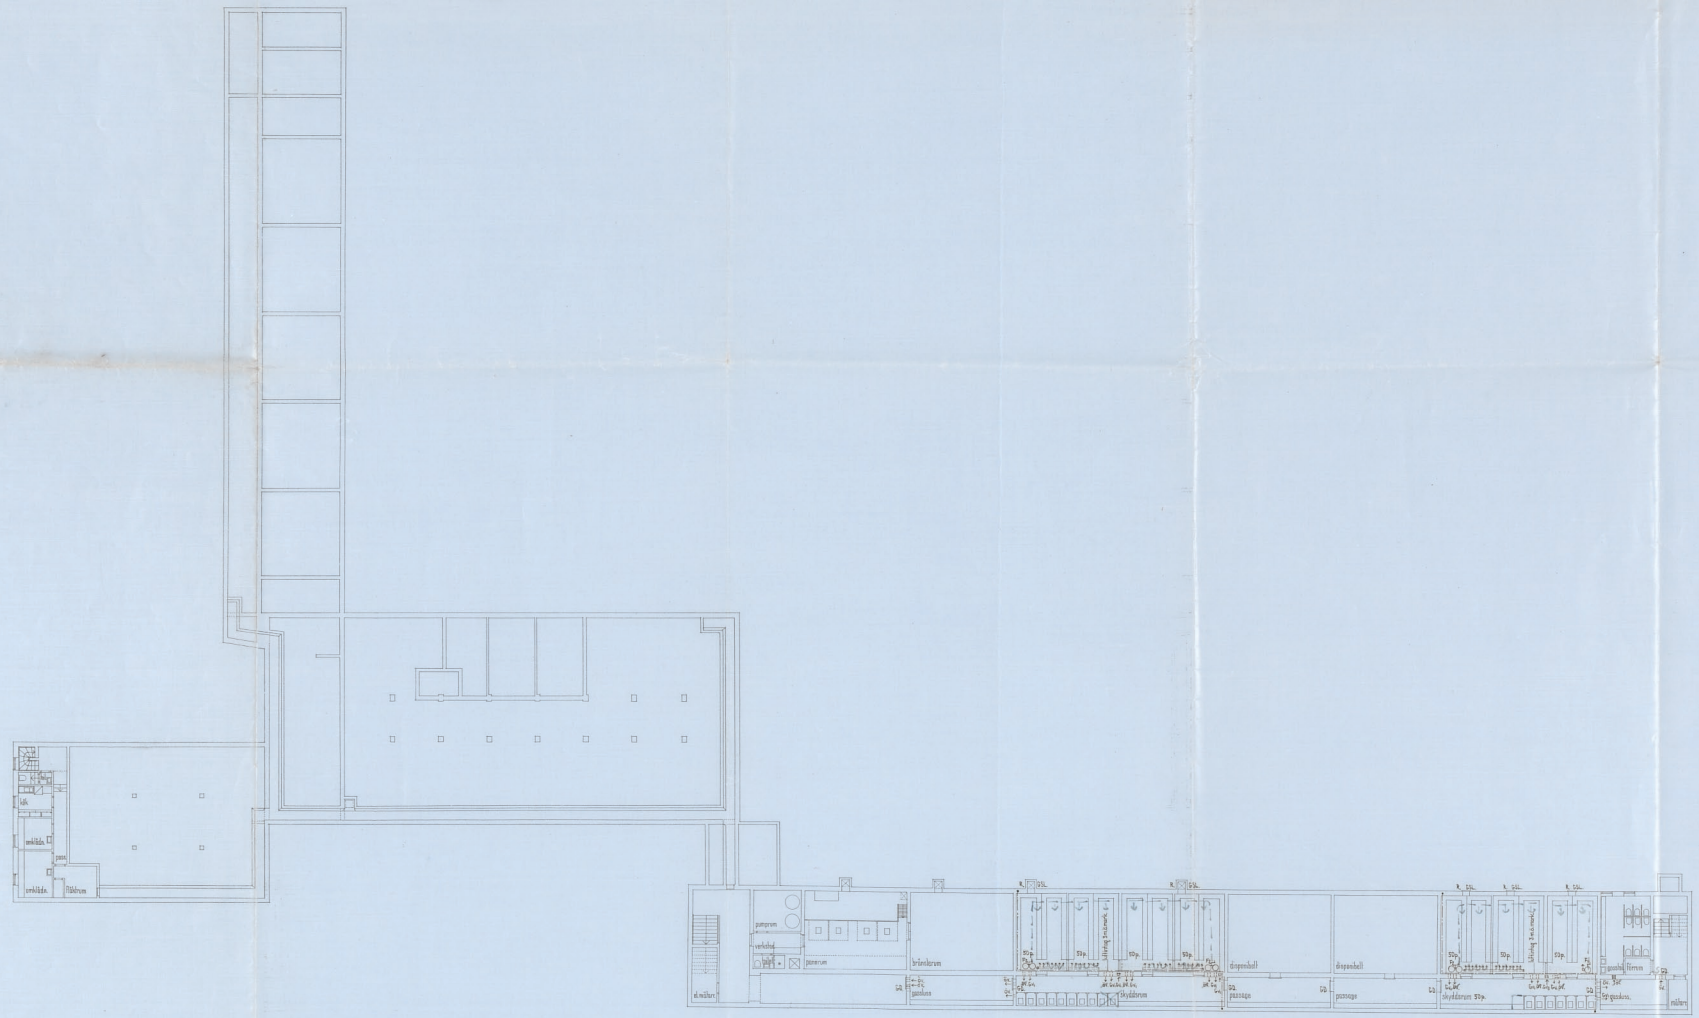

N:o 2847 Årsmål
1943

Fängsmattan 2. MD. TILL BYGGNADSRÅNDET
13 OKT. 1943

Likheten med den förställda
ritningen beaktas
Skedd den 16 febr. 1944
Arvid Westberg

F₁ = 1200 4/10
F₂ = 2100 4/10

Beakta ritningen öfver och under
målningen för förhållningarna. S
Lokalt byggnadsnämndens arkiv nr. 1
1758 och kompletterings 1