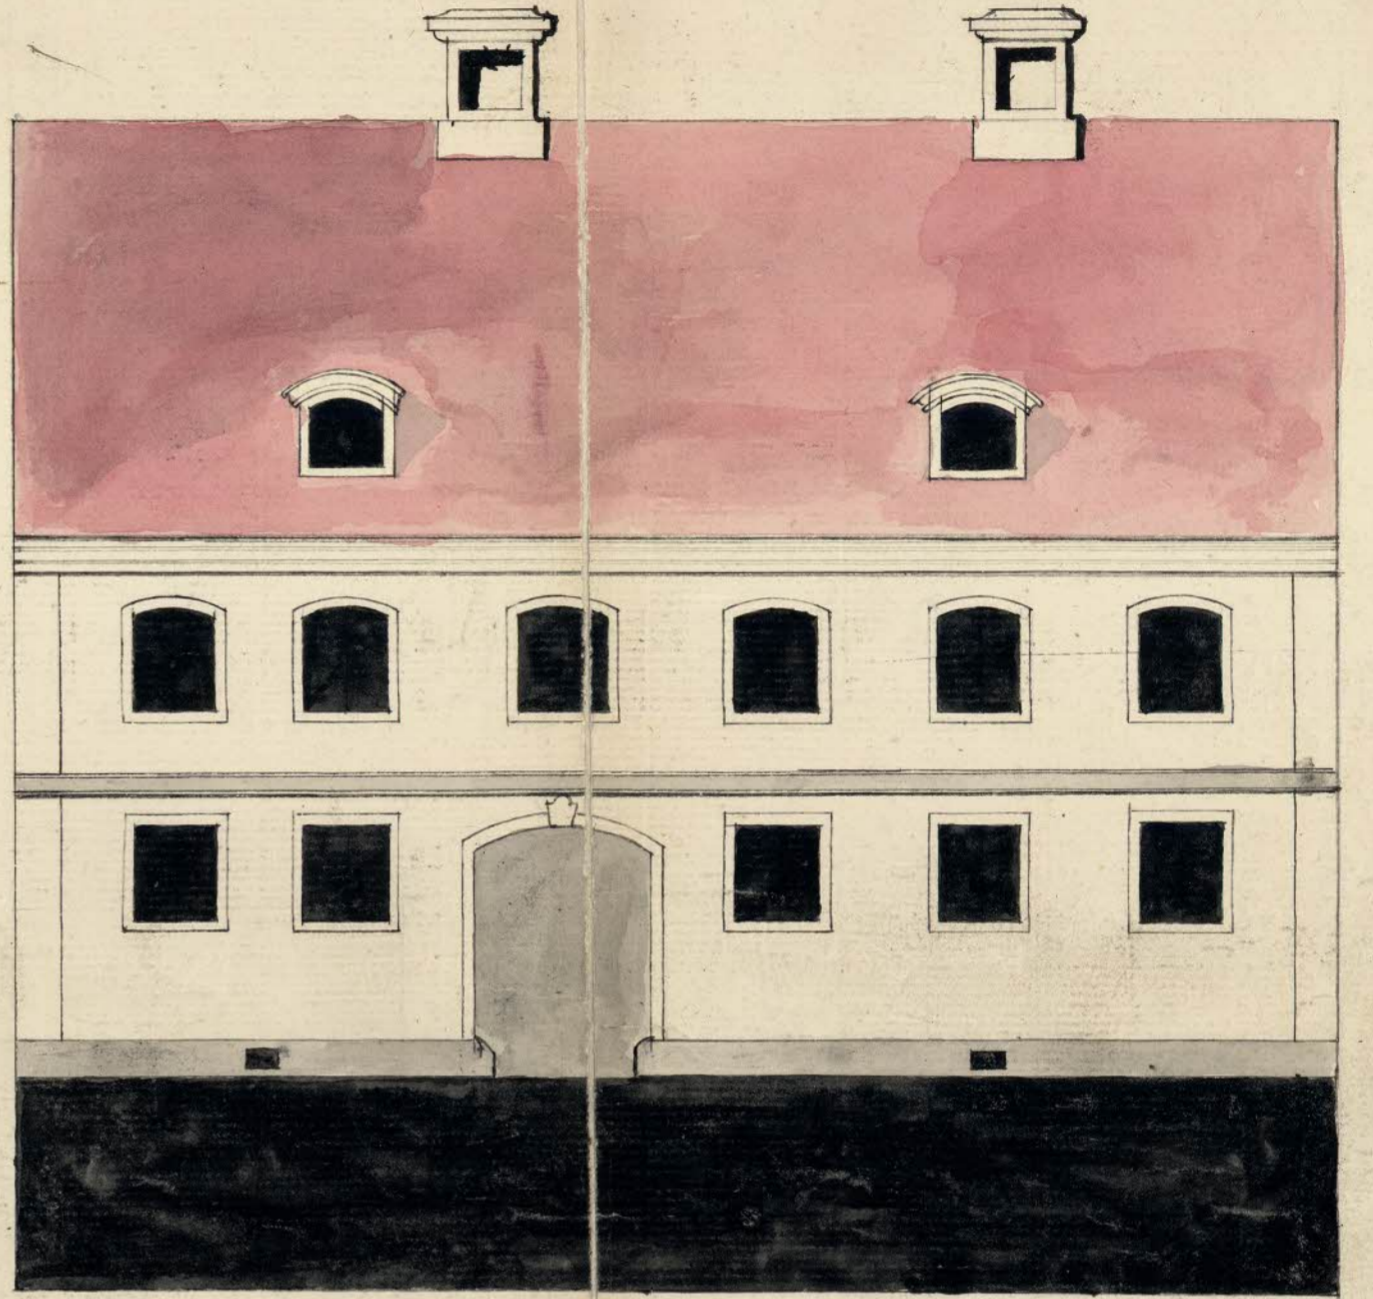

År 1751 Anna Catharina Comman utbyggdes på Svartvinge
Gården i det kvartalet Adam og Eva N^o 24.

A. H. Elström
Göteborg

Utsigt till Stockholms Rådskåpning Collegio den 4 September 1751

År 1751 Anna Catharina Comman utbyggdes på Svartvinge Gården i det kvartalet Adam og Eva N^o 24.