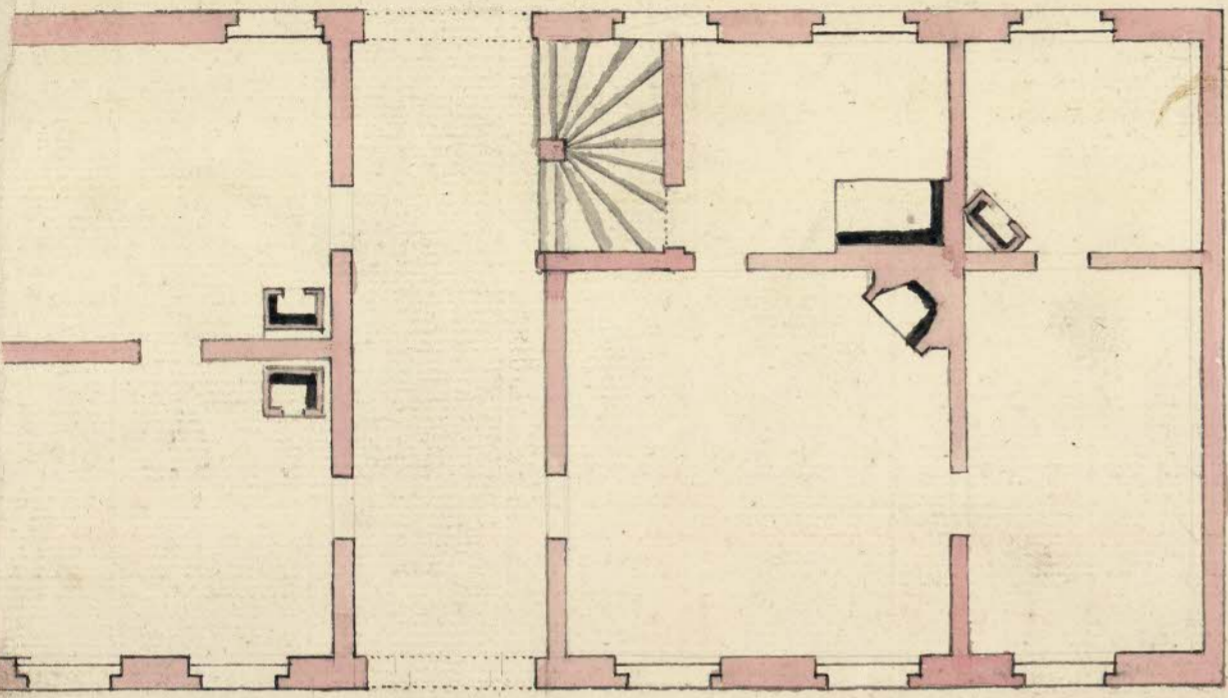

År 1751 Anna Catharina Comman utbyggdes på Svartvinge
Gården i det kvartalet Adam og Eva N^o 24.

A. H. Elström
Göteborg

Utsigt till Stockholms Rådskåpning Collegio den 4 September 1751

År 1751 Anna Catharina Comman utbyggdes på Svartvinge Gården i det kvartalet Adam og Eva N^o 24.